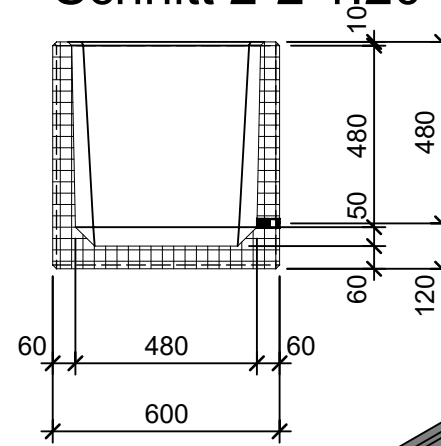

Schnitt 1-1 1:20

Schnitt 2-2 1:20

Isometrie 1:20

Grundriss 1:20

Rubrik: 00001	Art.-Nr: 111256	HW: 22	Masstab: 1:20	Format: DIN A4
PARCO Pflanzentröge rechteckig glatt			Gezeichnet: 26.11.2020 / scj	Geprüft: 12.01.2021 / gch
Pflanzentrog			Änderung: /	Geprüft: /
			Änderung:	Geprüft:
			Änderung:	Geprüft:
L 250cm, B 60cm, H 60cm			Ersetzt:	
 CREABETON BAUSTOFF AG 6221 Rickenbach LU info@creabeton-baustoff.ch Telefon 0848 400 401 STEINAG Rozloch AG 6362 Stansstad NW			Plan-Nr: 00001_111256_22_PZ_01_01	
<small>Diese Zeichnung ist geistiges Eigentum des HW und darf ohne deren Einwilligung weder kopiert, vervielfältigt, weitergegeben, noch zur Ausführung benutzt werden. Art. 5 des Bundesgesetzes gegen den unlauteren Wettbewerb (UWG).</small>				