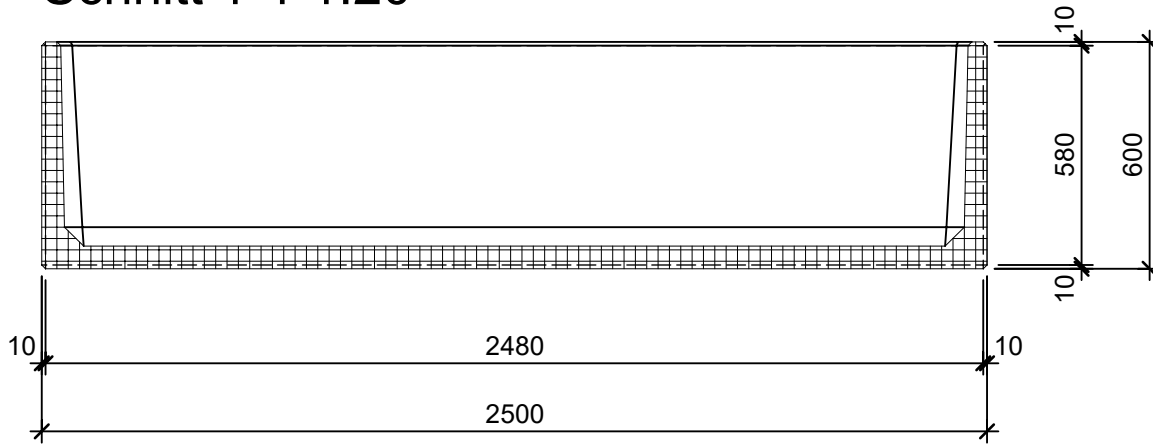

Schnitt 1-1 1:20

Schnitt 2-2 1:20

Isometrie 1:20

Grundriss 1:20

Rubrik: 00001	Art.-Nr: 111256	HW: 22	Masstab: 1:20	Format: DIN A4
PARCO Pflanzentröge rechteckig glatt			Gezeichnet: 26.11.2020 / scj	Geprüft: 12.01.2021 / gch
Pflanzentrog			Änderung: /	Geprüft: /
			Änderung:	Geprüft:
			Änderung:	Geprüft:
L 250cm, B 60cm, H 60cm			Ersetzt:	
 CREABETON BAUSTOFF AG 6221 Rickenbach LU info@creabeton-baustoff.ch Telefon 0848 400 401 STEINAG Rozloch AG 6362 Stansstad NW			Plan-Nr: 00001_111256_22_PZ_01_01	
<small>Diese Zeichnung ist geistiges Eigentum des HW und darf ohne deren Einwilligung weder kopiert, vervielfältigt, weitergegeben, noch zur Ausführung benutzt werden. Art. 5 des Bundesgesetzes gegen den unlauteren Wettbewerb (UWG).</small>				