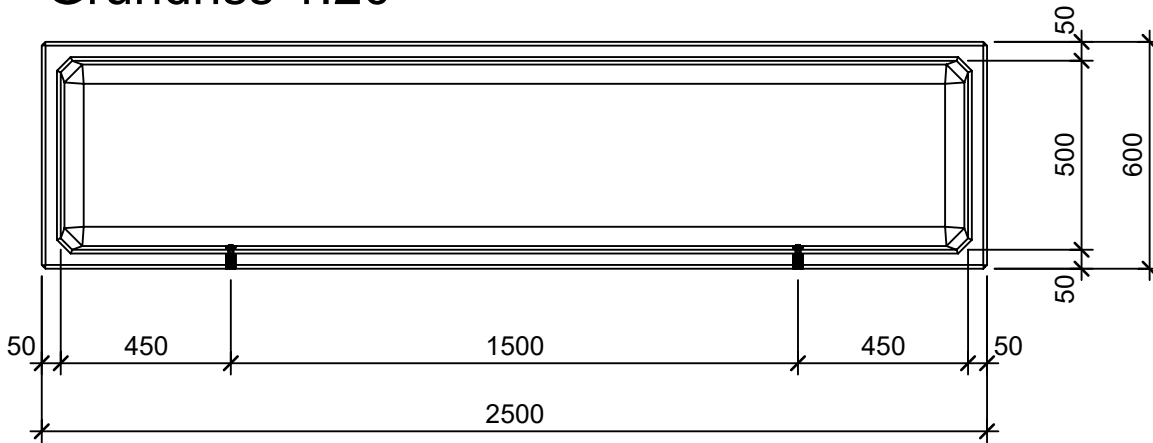

Schnitt 1-1 1:20

Schnitt 2-2 1:20

Isometrie 1:20

Grundriss 1:20

Rubrik: 00001	Art.-Nr: 111256	HW: 22	Masstab: 1:20	Format: DIN A4
PARCO Pflanzentröge rechteckig glatt			Gezeichnet: 26.11.2020 / scj	Geprüft: 12.01.2021 / gch
Pflanzentrog			Änderung: /	Geprüft: /
			Änderung:	Geprüft:
			Änderung:	Geprüft:
L 250cm, B 60cm, H 60cm			Ersetzt:	
 CREABETON BAUSTOFF AG 6221 Rickenbach LU info@creabeton-baustoff.ch Telefon 0848 400 401 STEINAG Rozloch AG 6362 Stansstad NW			Plan-Nr: 00001_111256_22_PZ_01_01	
<small>Diese Zeichnung ist geistiges Eigentum des HW und darf ohne deren Einwilligung weder kopiert, vervielfältigt, weitergegeben, noch zur Ausführung benutzt werden. Art. 5 des Bundesgesetzes gegen den unlauteren Wettbewerb (UWG).</small>				