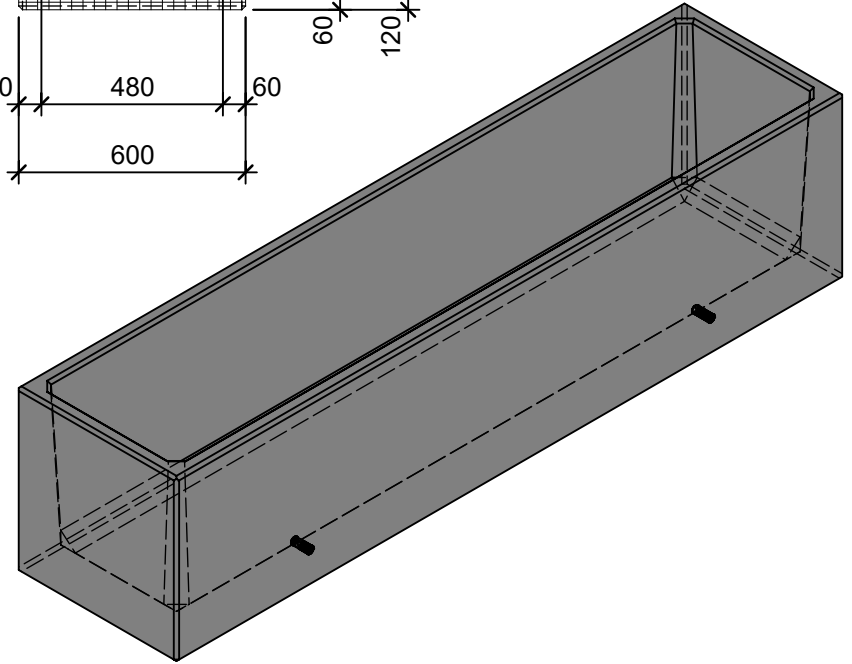

Schnitt 1-1 1:20

Schnitt 2-2 1:20

Isometrie 1:20

Grundriss 1:20

Rubrik: 00001	Art.-Nr: 111256	HW: 22	Masstab: 1:20	Format: DIN A4
PARCO Pflanzentröge rechteckig glatt			Gezeichnet: 26.11.2020 / scj	Geprüft: 12.01.2021 / gch
Pflanzentrog			Änderung: /	Geprüft: /
			Änderung:	Geprüft:
			Änderung:	Geprüft:
L 250cm, B 60cm, H 60cm			Ersetzt:	
 CREABETON BAUSTOFF AG 6221 Rickenbach LU info@creabeton-baustoff.ch Telefon 0848 400 401 STEINAG Rozloch AG 6362 Stansstad NW			Plan-Nr: 00001_111256_22_PZ_01_01	
<small>Diese Zeichnung ist geistiges Eigentum des HW und darf ohne deren Einwilligung weder kopiert, vervielfältigt, weitergegeben, noch zur Ausführung benutzt werden. Art. 5 des Bundesgesetzes gegen den unlauteren Wettbewerb (UWG).</small>				