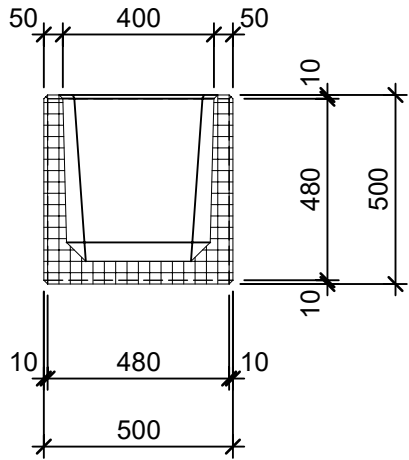

Schnitt 1-1 1:20

Schnitt 2-2 1:20

Isometrie 1:20

Grundriss 1:20

Rubrik: O0001	Art.-Nr: 109903	HW: 22	Masstab: 1:20	Format: DIN A4
PARCO Pflanzentröge rechteckig glatt			Gezeichnet: 26.11.2020 / scj	Geprüft: 12.01.2021 / gch
Pflanzentrog			Änderung: /	Geprüft: /
			Änderung:	Geprüft:
			Änderung:	Geprüft:
L 50cm, B 50cm, H 50cm			Ersetzt:	
 CREABETON BAUSTOFF AG 6221 Rickenbach LU info@creabeton-baustoff.ch Telefon 0848 400 401 STEINAG Rozloch AG 6362 Stansstad NW			Plan-Nr: O0001_109903_22_PZ_01_01	
<small>Diese Zeichnung ist geistiges Eigentum des HW und darf ohne deren Einwilligung weder kopiert, vervielfältigt, weitergegeben, noch zur Ausführung benutzt werden. Art. 5 des Bundesgesetzes gegen den unlauteren Wettbewerb (UWG).</small>				