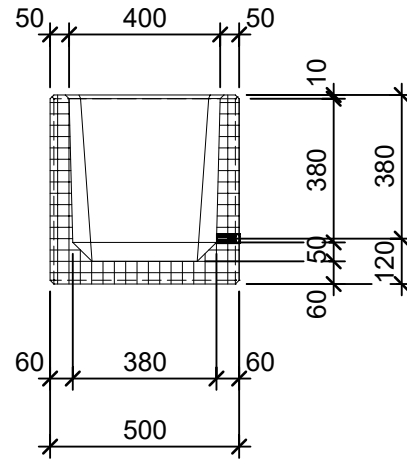

Schnitt 1-1 1:20

Schnitt 2-2 1:20

Isometrie 1:20

Grundriss 1:20

Rubrik: O0001	Art.-Nr: 109903	HW: 22	Masstab: 1:20	Format: DIN A4
PARCO Pflanzentröge rechteckig glatt			Gezeichnet: 26.11.2020 / scj	Geprüft: 12.01.2021 / gch
Pflanzentrog			Änderung: /	Geprüft: /
			Änderung:	Geprüft:
			Änderung:	Geprüft:
L 50cm, B 50cm, H 50cm			Ersetzt:	
 CREABETON BAUSTOFF AG 6221 Rickenbach LU info@creabeton-baustoff.ch Telefon 0848 400 401 STEINAG Rozloch AG 6362 Stansstad NW			Plan-Nr: O0001_109903_22_PZ_01_01	
<small>Diese Zeichnung ist geistiges Eigentum des HW und darf ohne deren Einwilligung weder kopiert, vervielfältigt, weitergegeben, noch zur Ausführung benutzt werden. Art. 5 des Bundesgesetzes gegen den unlauteren Wettbewerb (UWG).</small>				