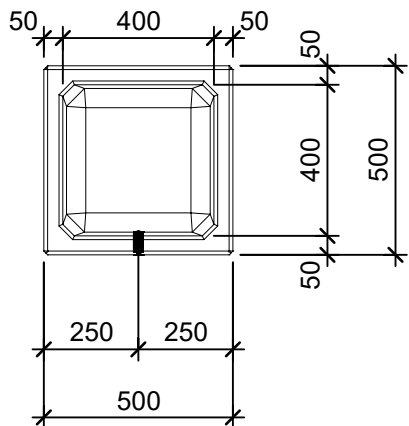

Schnitt 1-1 1:20

Schnitt 2-2 1:20

Isometrie 1:20

Grundriss 1:20

Rubrik: O0001	Art.-Nr: 109903	HW: 22	Masstab: 1:20	Format: DIN A4
PARCO Pflanzentröge rechteckig glatt			Gezeichnet: 26.11.2020 / scj	Geprüft: 12.01.2021 / gch
Pflanzentrog			Änderung: /	Geprüft: /
			Änderung:	Geprüft:
			Änderung:	Geprüft:
L 50cm, B 50cm, H 50cm			Ersetzt:	
 CREABETON BAUSTOFF AG 6221 Rickenbach LU info@creabeton-baustoff.ch Telefon 0848 400 401 STEINAG Rozloch AG 6362 Stansstad NW			Plan-Nr: O0001_109903_22_PZ_01_01	
<small>Diese Zeichnung ist geistiges Eigentum des HW und darf ohne deren Einwilligung weder kopiert, vervielfältigt, weitergegeben, noch zur Ausführung benutzt werden. Art. 5 des Bundesgesetzes gegen den unlauteren Wettbewerb (UWG).</small>				