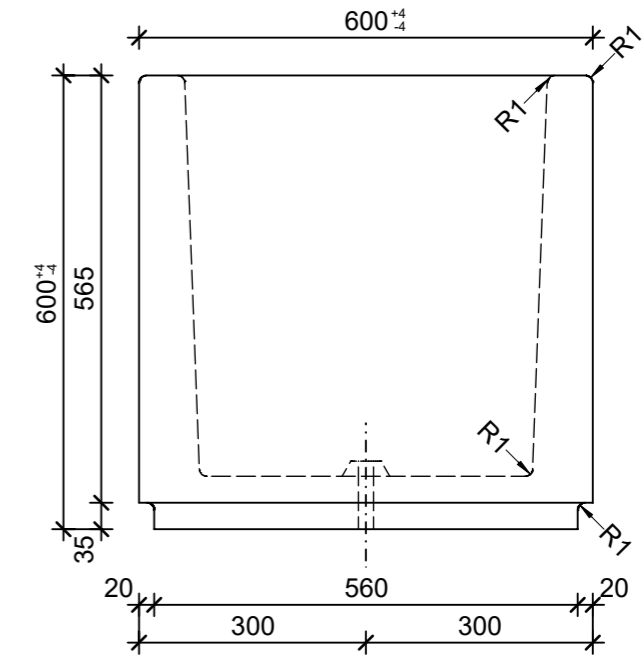

Schnitt 1-1, 1:10

Schnitt 2-2, 1:10

Grundriss, 1:10

Isometrie, 1:20

Rubrik: O0001	Art.-Nr: 109222	HW: 76	Massstab: 1:10/20	Format: DIN A3
Pflanzen- und Brunnenröge			Gezeichnet: 12.05.2022 / rle	Geprüft: 12.05.2022 / RO
PARCO Pflanzenröge rechteckig grau, glatt, gefast, W 60 mm			Änderung: /	Geprüft: /
			Änderung: /	Geprüft: /
			Änderung: /	Geprüft: /
L 2000mm, B 600mm, H 600mm			Ersetzt:	
CREABETON BAUSTOFF AG 6221 Rickenbach LU info@creabeton-baustoff.ch Telefon 0848 400 401 CREABETON PRODUKTIONS AG 7203 Trimmis GR			Plan-Nr: O0001_109222_76_PZ_01_01	
<small>Diese Zeichnung ist geistiges Eigentum des HW und darf ohne deren Einwilligung weder kopiert, vervielfältigt, weitergegeben, noch zur Ausführung benutzt werden. Art. 5 des Bundesgesetzes gegen den unlauteren Wettbewerb (UWG).</small>				