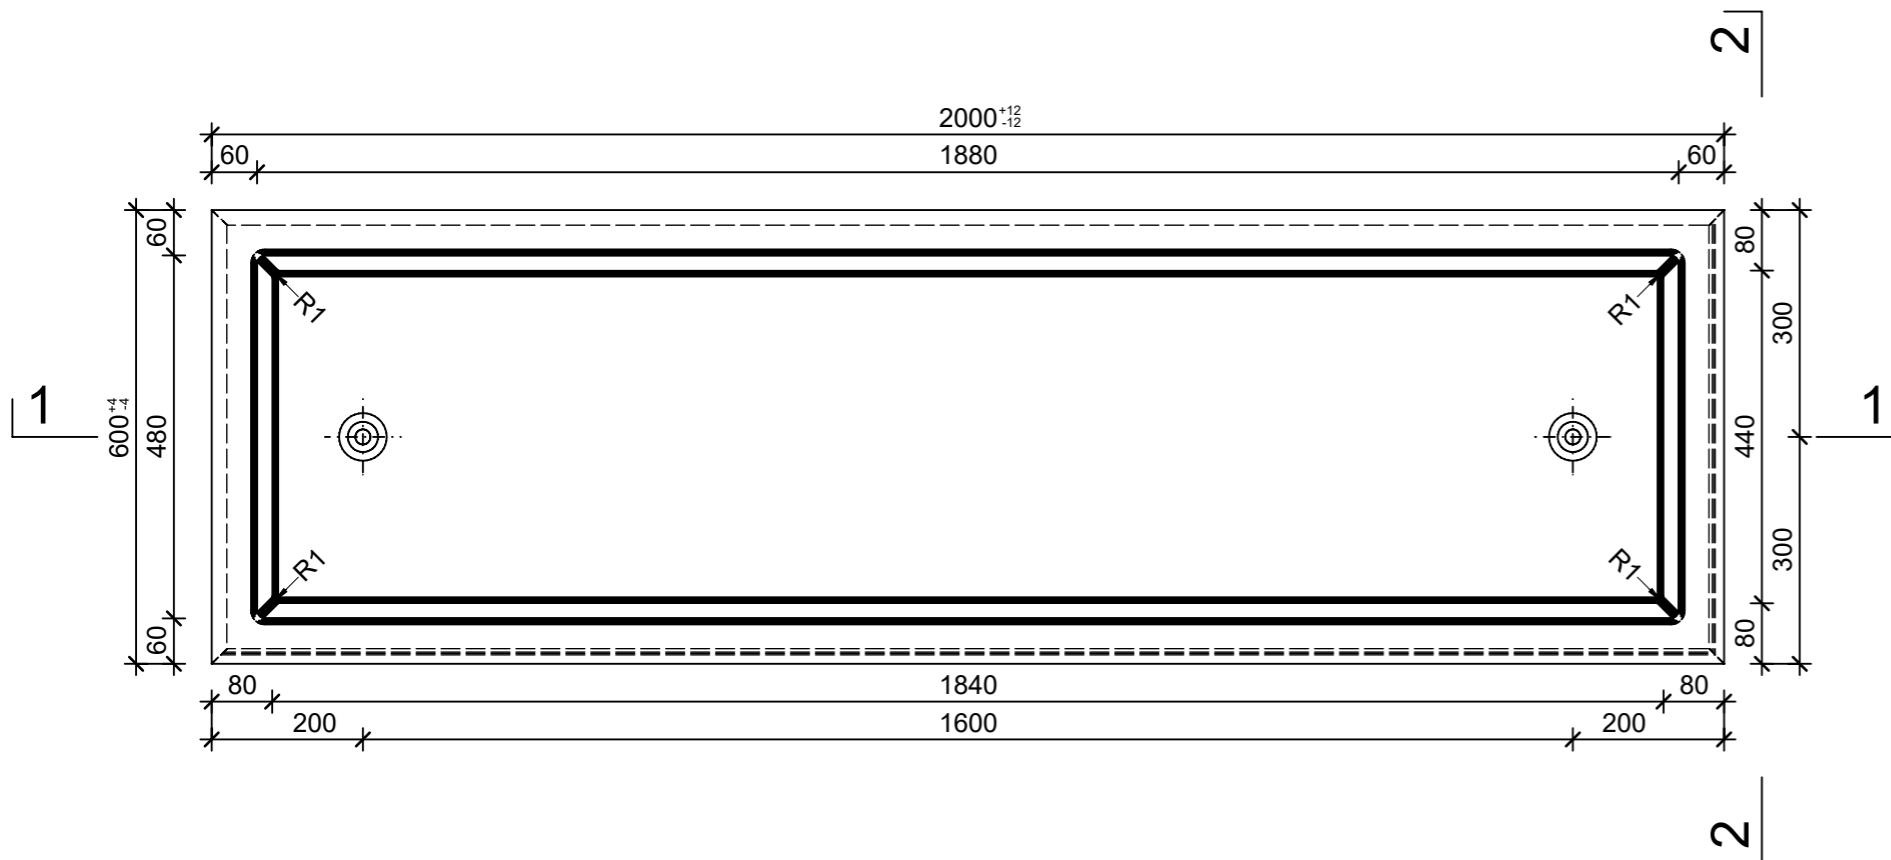

Schnitt 1-1, 1:10

Schnitt 2-2, 1:10

Grundriss, 1:10

Isometrie, 1:20

Rubrik: O0001	Art.-Nr: 109222	HW: 76	Massstab: 1:10/20	Format: DIN A3
Pflanzen- und Brunnenröge			Gezeichnet: 12.05.2022 / rle	Geprüft: 12.05.2022 / RO
PARCO Pflanzenröge rechteckig grau, glatt, gefast, W 60 mm			Änderung: /	Geprüft: /
			Änderung: /	Geprüft: /
			Änderung: /	Geprüft: /
L 2000mm, B 600mm, H 600mm			Ersetzt:	
CREABETON BAUSTOFF AG 6221 Rickenbach LU info@creabeton-baustoff.ch Telefon 0848 400 401 CREABETON PRODUKTIONS AG 7203 Trimmis GR			Plan-Nr: O0001_109222_76_PZ_01_01	
<small>Diese Zeichnung ist geistiges Eigentum des HW und darf ohne deren Einwilligung weder kopiert, vervielfältigt, weitergegeben, noch zur Ausführung benutzt werden. Art. 5 des Bundesgesetzes gegen den unlauteren Wettbewerb (UWG).</small>				