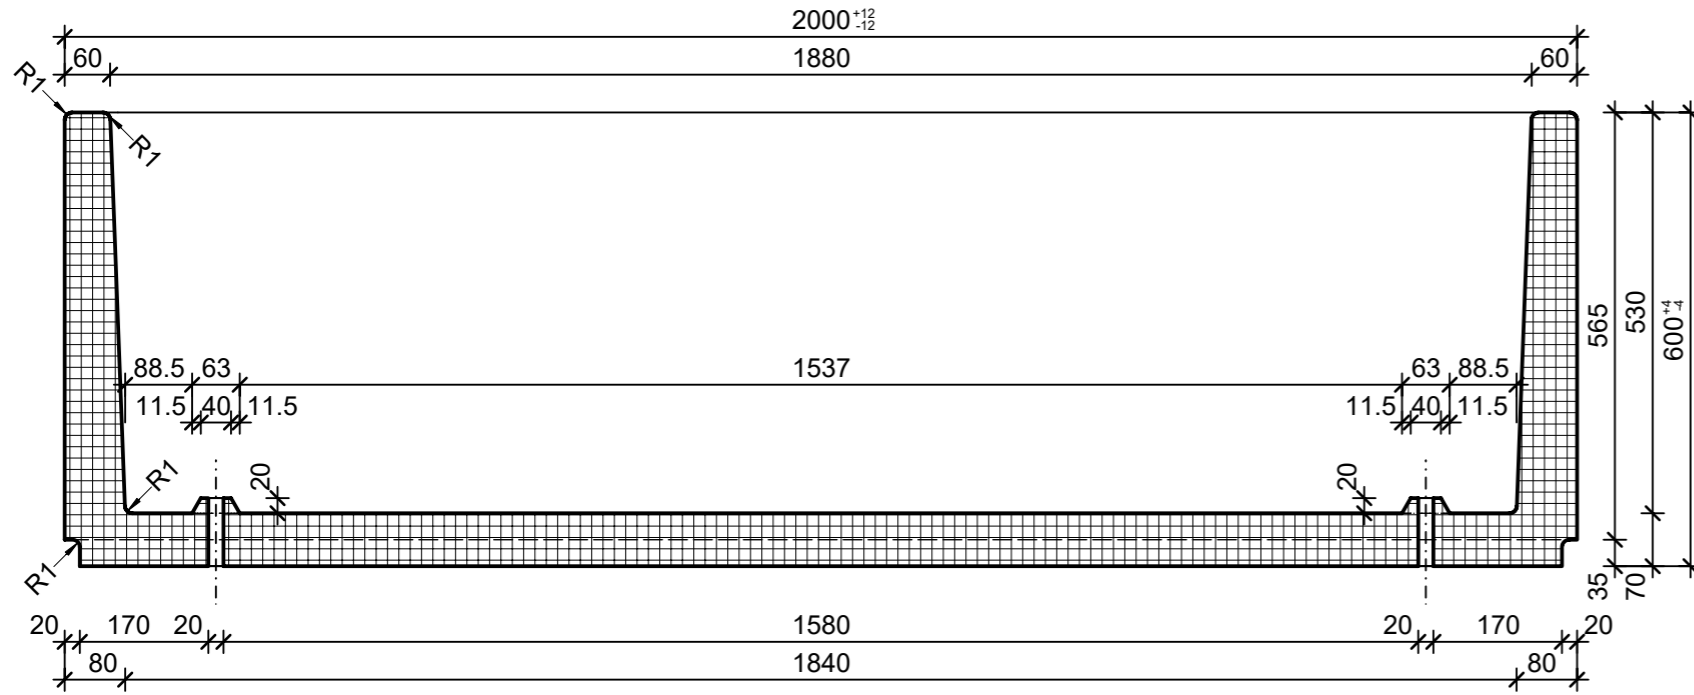

Schnitt 1-1, 1:10

Schnitt 2-2, 1:10

Grundriss, 1:10

Isometrie, 1:20

Rubrik: O0001	Art.-Nr: 109222	HW: 76	Massstab: 1:10/20	Format: DIN A3
Pflanzen- und Brunnenröge			Gezeichnet: 12.05.2022 / rle	Geprüft: 12.05.2022 / RO
PARCO Pflanzenröge rechteckig grau, glatt, gefast, W 60 mm			Änderung: /	Geprüft: /
			Änderung: /	Geprüft: /
			Änderung: /	Geprüft: /
L 2000mm, B 600mm, H 600mm			Ersetzt:	
CREABETON BAUSTOFF AG 6221 Rickenbach LU info@creabeton-baustoff.ch Telefon 0848 400 401 CREABETON PRODUKTIONS AG 7203 Trimmis GR			Plan-Nr: O0001_109222_76_PZ_01_01	
<small>Diese Zeichnung ist geistiges Eigentum des HW und darf ohne deren Einwilligung weder kopiert, vervielfältigt, weitergegeben, noch zur Ausführung benutzt werden. Art. 5 des Bundesgesetzes gegen den unlauteren Wettbewerb (UWG).</small>				