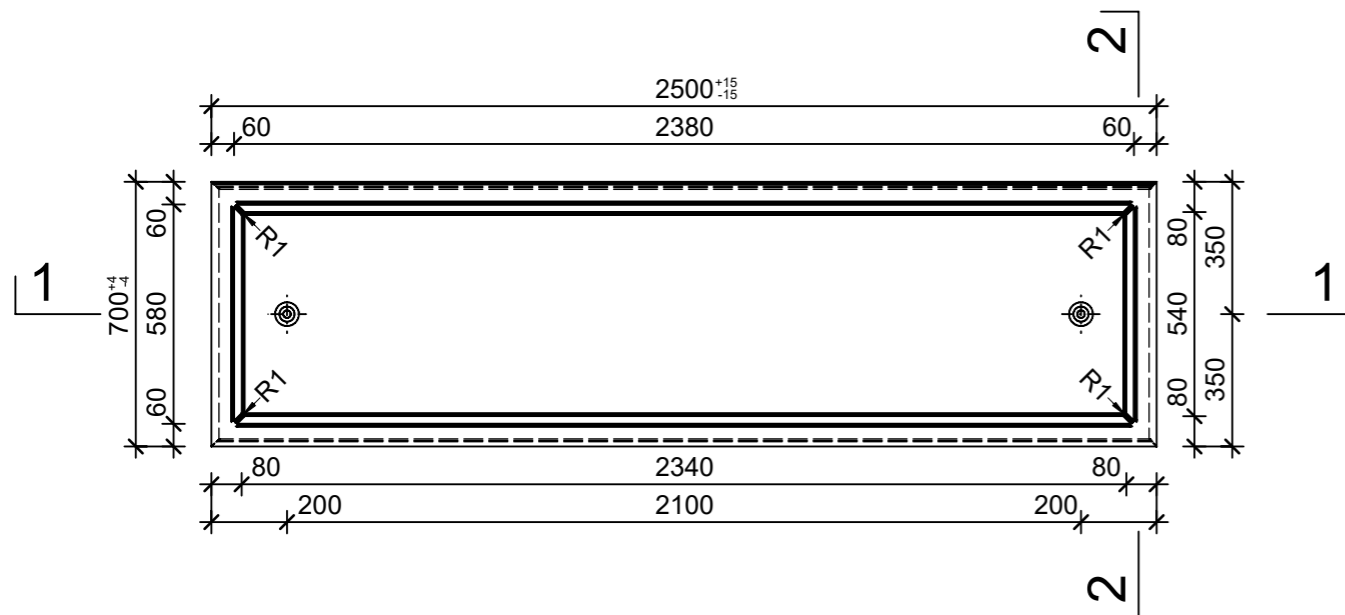

Grundriss, 1:20