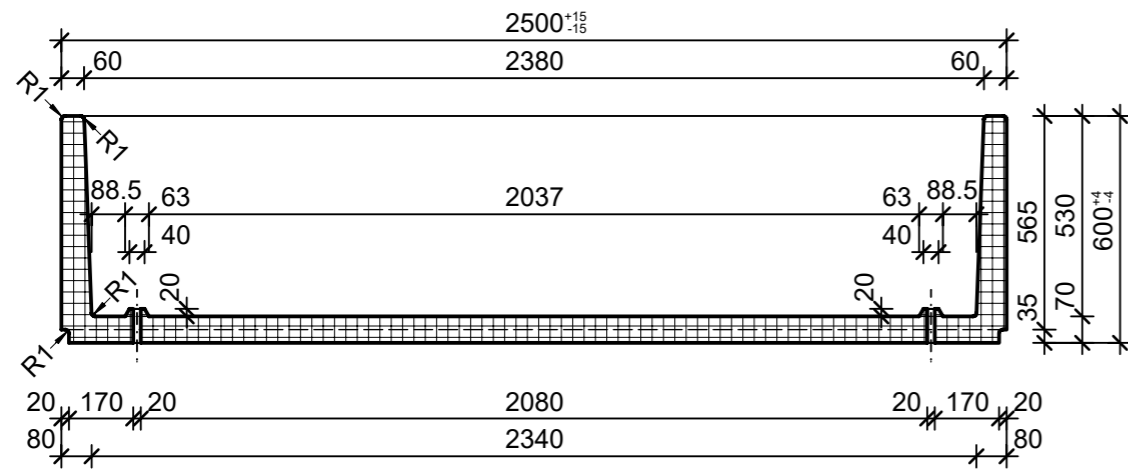

Schnitt 1-1, 1:20