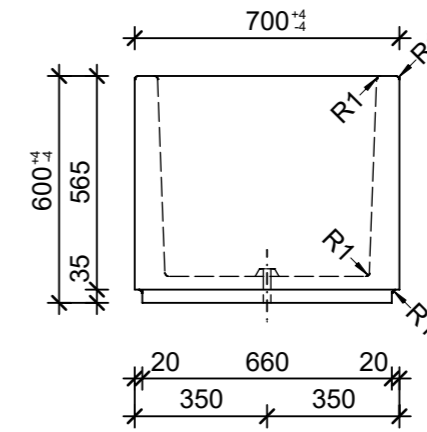

Schnitt 2-2, 1:20