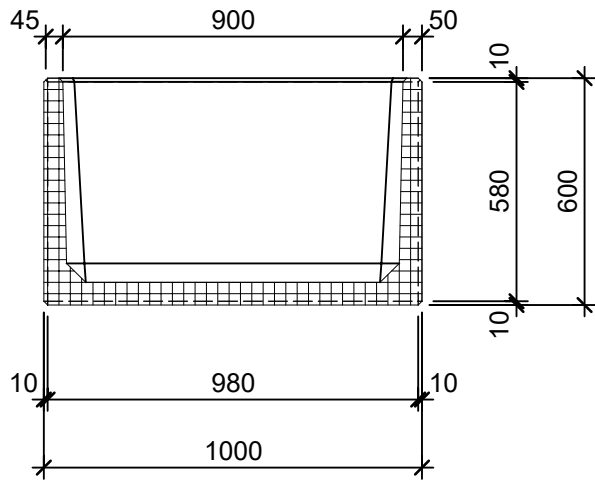

Schnitt 1-1 1:20

Schnitt 2-2 1:20

Isometrie 1:20

Grundriss 1:20

Rubrik: 00001	Art.-Nr: 107719	HW: 22	Massstab: 1:20	Format: DIN A4
PARCO Pflanzentröge rechteckig glatt			Gezeichnet: 26.11.2020 / scj	Geprüft: 12.01.2021 / gch
Pflanzentrog			Änderung: /	Geprüft: /
			Änderung:	Geprüft:
			Änderung:	Geprüft:
L 100cm, B 100cm, H 60cm			Ersetzt:	
 CREABETON BAUSTOFF AG 6221 Rickenbach LU info@creabeton-baustoff.ch Telefon 0848 400 401 STEINAG Rozloch AG 6362 Stansstad NW			Plan-Nr: O0001_107719_22_PZ_01_01	
<small>Diese Zeichnung ist geistiges Eigentum des HW und darf ohne deren Einwilligung weder kopiert, vervielfältigt, weitergegeben, noch zur Ausführung benutzt werden. Art. 5 des Bundesgesetzes gegen den unlauteren Wettbewerb (UWG).</small>				