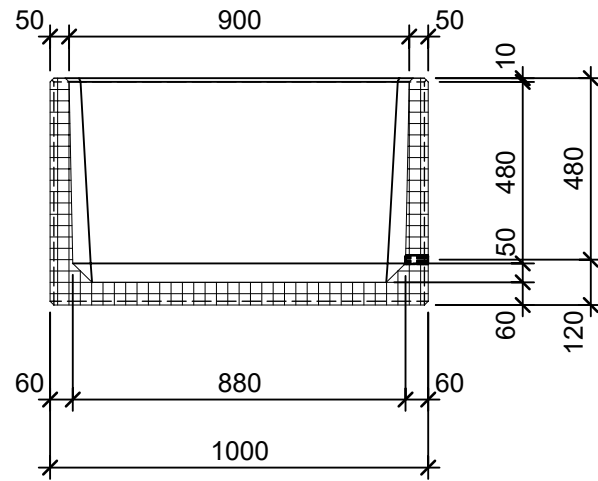

Schnitt 1-1 1:20

Schnitt 2-2 1:20

Isometrie 1:20

Grundriss 1:20

Rubrik: 00001	Art.-Nr: 107719	HW: 22	Massstab: 1:20	Format: DIN A4
PARCO Pflanzentröge rechteckig glatt			Gezeichnet: 26.11.2020 / scj	Geprüft: 12.01.2021 / gch
Pflanzentrog			Änderung: /	Geprüft: /
			Änderung:	Geprüft:
			Änderung:	Geprüft:
L 100cm, B 100cm, H 60cm			Ersetzt:	
 CREABETON BAUSTOFF AG 6221 Rickenbach LU info@creabeton-baustoff.ch Telefon 0848 400 401 STEINAG Rozloch AG 6362 Stansstad NW			Plan-Nr: O0001_107719_22_PZ_01_01	
<small>Diese Zeichnung ist geistiges Eigentum des HW und darf ohne deren Einwilligung weder kopiert, vervielfältigt, weitergegeben, noch zur Ausführung benutzt werden. Art. 5 des Bundesgesetzes gegen den unlauteren Wettbewerb (UWG).</small>				