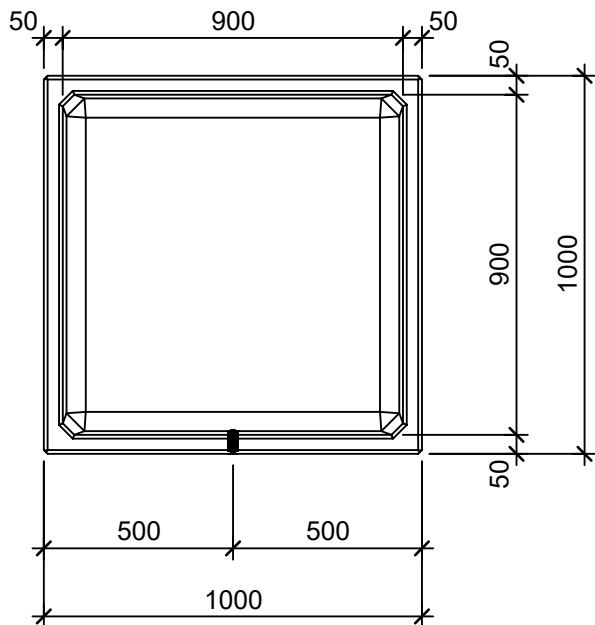

Schnitt 1-1 1:20

Schnitt 2-2 1:20

Isometrie 1:20

Grundriss 1:20

Rubrik: 00001	Art.-Nr: 107719	HW: 22	Massstab: 1:20	Format: DIN A4
PARCO Pflanzentröge rechteckig glatt			Gezeichnet: 26.11.2020 / scj	Geprüft: 12.01.2021 / gch
Pflanzentrog			Änderung: /	Geprüft: /
			Änderung:	Geprüft:
			Änderung:	Geprüft:
L 100cm, B 100cm, H 60cm			Ersetzt:	
 CREABETON BAUSTOFF AG 6221 Rickenbach LU info@creabeton-baustoff.ch Telefon 0848 400 401 STEINAG Rozloch AG 6362 Stansstad NW			Plan-Nr: O0001_107719_22_PZ_01_01	
<small>Diese Zeichnung ist geistiges Eigentum des HW und darf ohne deren Einwilligung weder kopiert, vervielfältigt, weitergegeben, noch zur Ausführung benutzt werden. Art. 5 des Bundesgesetzes gegen den unlauteren Wettbewerb (UWG).</small>				