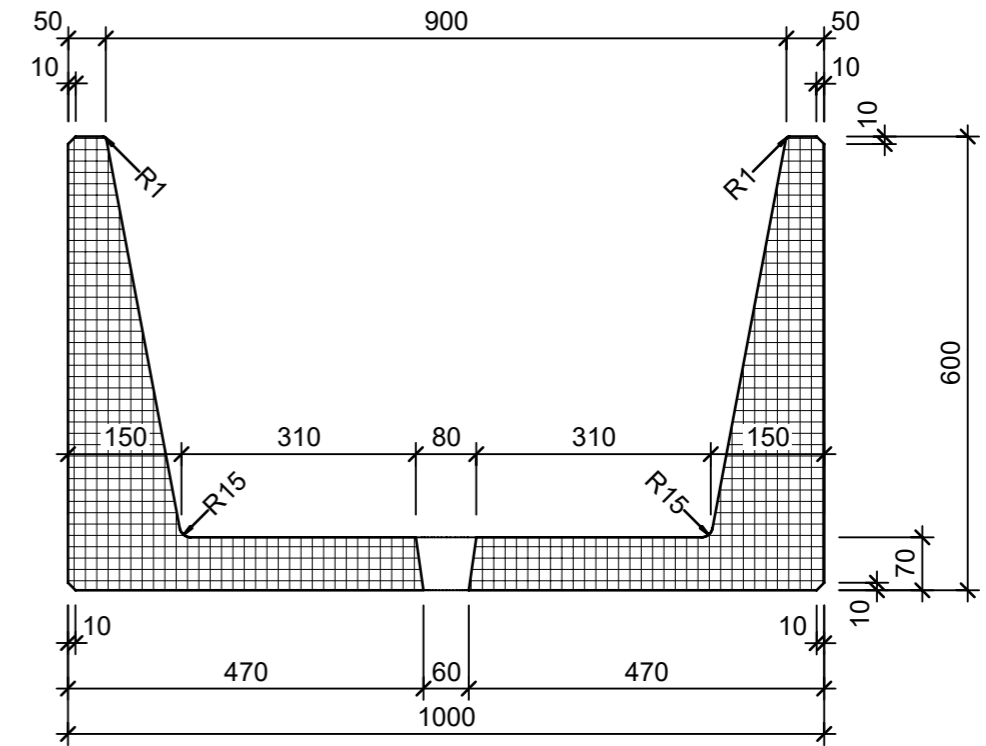

Ansicht 1-1, 1:10

Schnitt 2-2, 1:10

Grundriss, 1:10

Isometrie

Rubrik: O0001	Art.-Nr: 107719	HW: 14	Masstab: 1:10	Format:
Pflanzen- und Brunnetröge			Gezeichnet: 13.03.2024 / edmu	Geprüft: 13.03.2024 / mavi
PARCO Pflanzentrog rechteckig grau glatt			Änderung: /	Geprüft: /
			Änderung: /	Geprüft: /
			Änderung: /	Geprüft: /
L 1000mm, B 1000mm, H 600mm, W 50mm			Ersetzt:	
CREABETON AG 6221 Rickenbach LU info@creabeton.ch Telefon 0848 400 401 CREABETON MATÉRIAUX AG 3225 Müntschemier BE			Plan-Nr: O0001_107719_14_PZ_01_01	