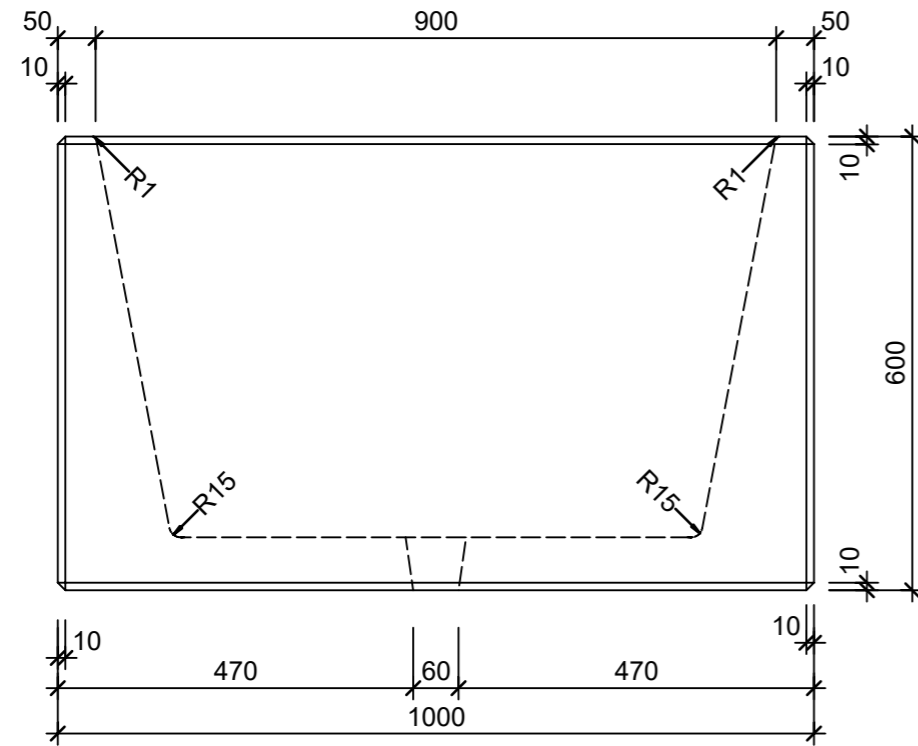

Ansicht 1-1, 1:10

Schnitt 2-2, 1:10

Grundriss, 1:10

Isometrie

Rubrik: O0001	Art.-Nr: 107719	HW: 14	Masstab: 1:10	Format:
Pflanzen- und Brunnetröge			Gezeichnet: 13.03.2024 / edmu	Geprüft: 13.03.2024 / mavi
PARCO Pflanzentrog rechteckig grau glatt			Änderung: /	Geprüft: /
			Änderung: /	Geprüft: /
			Änderung: /	Geprüft: /
L 1000mm, B 1000mm, H 600mm, W 50mm			Ersetzt:	
CREABETON AG 6221 Rickenbach LU info@creabeton.ch Telefon 0848 400 401 CREABETON MATÉRIAUX AG 3225 Müntschemier BE			Plan-Nr: O0001_107719_14_PZ_01_01	