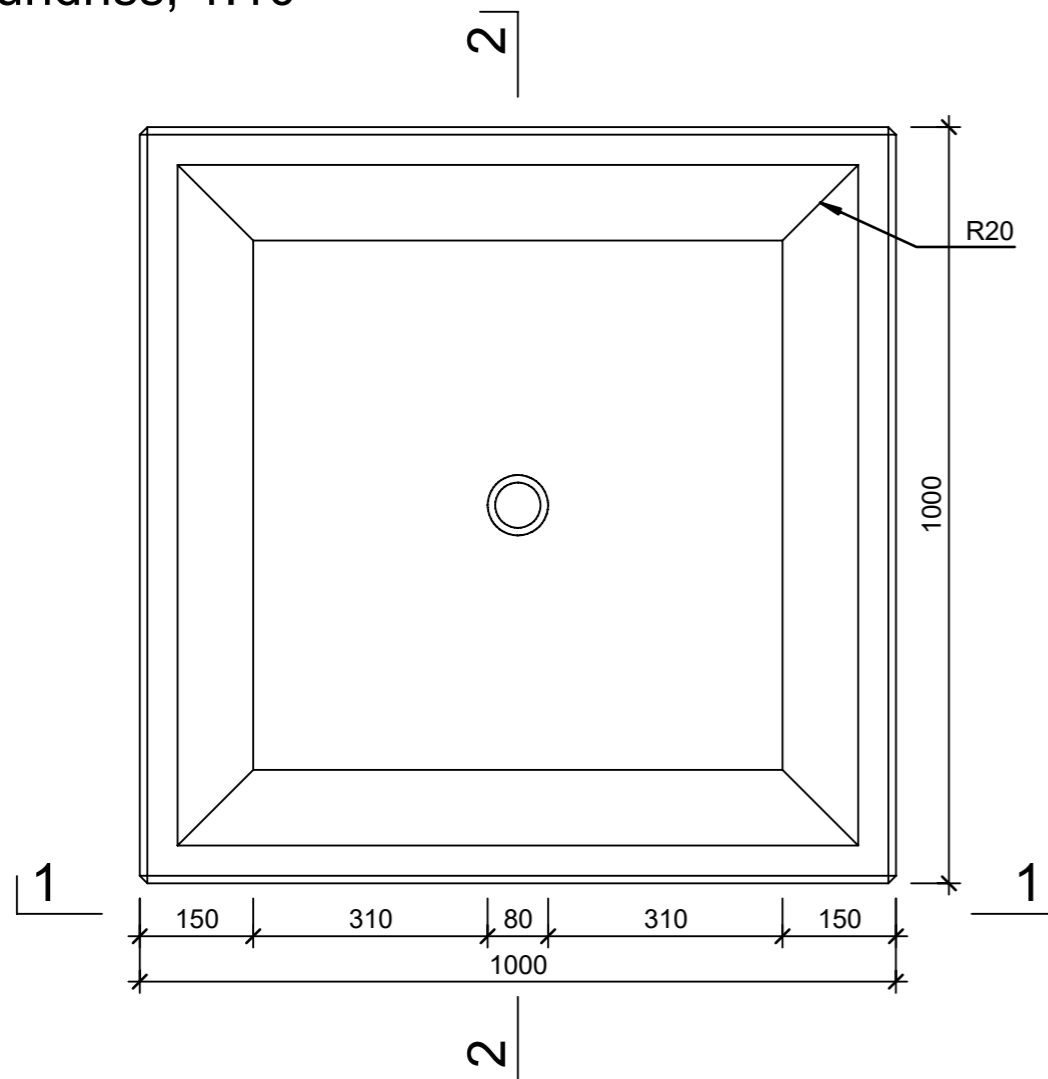

Ansicht 1-1, 1:10

Schnitt 2-2, 1:10

Grundriss, 1:10

Isometrie

Rubrik: O0001	Art.-Nr: 107719	HW: 14	Masstab: 1:10	Format:
Pflanzen- und Brunnetröge			Gezeichnet: 13.03.2024 / edmu	Geprüft: 13.03.2024 / mavi
PARCO Pflanzentrog rechteckig grau glatt			Änderung: /	Geprüft: /
			Änderung: /	Geprüft: /
			Änderung: /	Geprüft: /
L 1000mm, B 1000mm, H 600mm, W 50mm			Ersetzt:	
CREABETON AG 6221 Rickenbach LU info@creabeton.ch Telefon 0848 400 401 CREABETON MATÉRIAUX AG 3225 Müntschemier BE			Plan-Nr: O0001_107719_14_PZ_01_01	