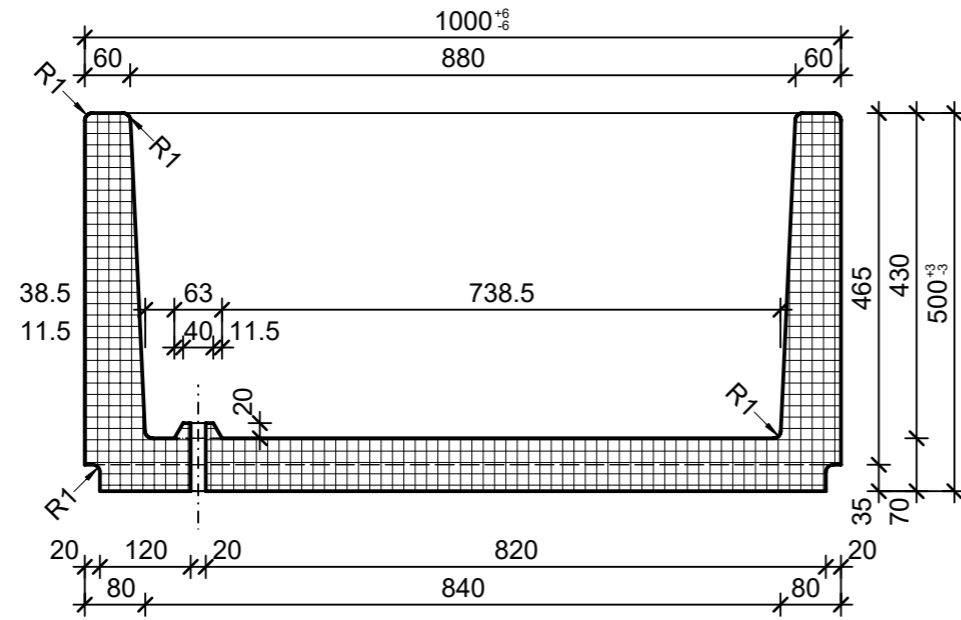

Schnitt 1-1, 1:10

Schnitt 2-2, 1:10

Grundriss, 1:10

Isometrie, 1:20

Rubrik: O0001	Art.-Nr: 107544	HW: 76	Massstab: 1:10/20	Format: DIN A3
Pflanzen- und Brunnenröge			Gezeichnet: 12.05.2022 / rle	Geprüft: 12.05.2022 / RO
PARCO Pflanzentröge rechteckig grau, glatt, gefast, W 60 mm			Änderung: /	Geprüft: /
			Änderung: /	Geprüft: /
			Änderung: /	Geprüft: /
L 1000mm, B 400mm, H 500mm			Ersetzt:	
<b>CREABETON BAUSTOFF AG</b> 6221 Rickenbach LU info@creabeton-baustoff.ch Telefon 0848 400 401 <b>CREABETON PRODUKTIONS AG</b> 7203 Trimmis GR			Plan-Nr: O0001_107544_76_PZ_01_01	
<small>Diese Zeichnung ist geistiges Eigentum des HW und darf ohne deren Einwilligung weder kopiert, vervielfältigt, weitergegeben, noch zur Ausführung benutzt werden. Art. 5 des Bundesgesetzes gegen den unlauteren Wettbewerb (UWG).</small>				