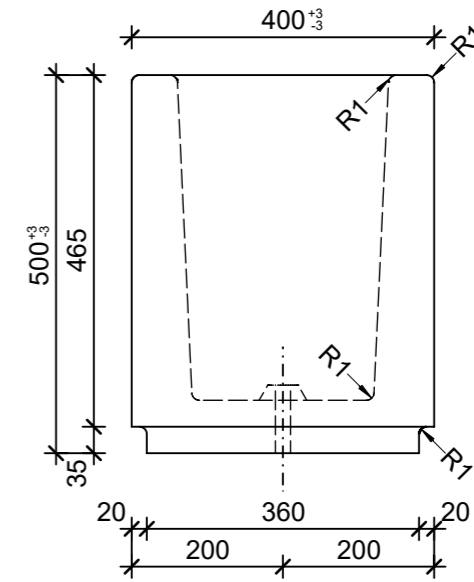

Schnitt 1-1, 1:10

Schnitt 2-2, 1:10

Grundriss, 1:10

Isometrie, 1:20

Rubrik: O0001	Art.-Nr: 107544	HW: 76	Massstab: 1:10/20	Format: DIN A3
Pflanzen- und Brunnenröge			Gezeichnet: 12.05.2022 / rle	Geprüft: 12.05.2022 / RO
PARCO Pflanzentröge rechteckig grau, glatt, gefast, W 60 mm			Änderung: /	Geprüft: /
			Änderung: /	Geprüft: /
			Änderung: /	Geprüft: /
L 1000mm, B 400mm, H 500mm			Ersetzt:	
<b>CREABETON BAUSTOFF AG</b> 6221 Rickenbach LU info@creabeton-baustoff.ch Telefon 0848 400 401 <b>CREABETON PRODUKTIONS AG</b> 7203 Trimmis GR			Plan-Nr: O0001_107544_76_PZ_01_01	
<small>Diese Zeichnung ist geistiges Eigentum des HW und darf ohne deren Einwilligung weder kopiert, vervielfältigt, weitergegeben, noch zur Ausführung benutzt werden. Art. 5 des Bundesgesetzes gegen den unlauteren Wettbewerb (UWG).</small>				