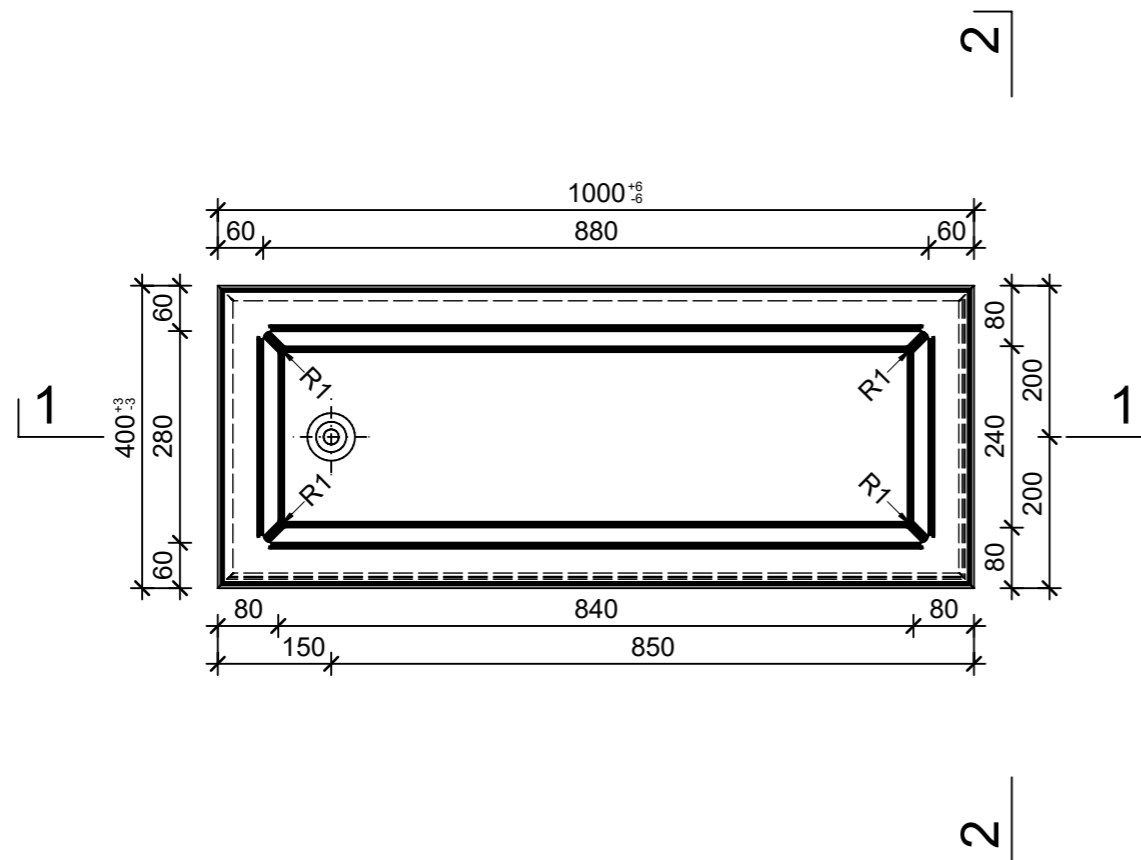

Schnitt 1-1, 1:10

Schnitt 2-2, 1:10

Grundriss, 1:10

Isometrie, 1:20

Rubrik: O0001	Art.-Nr: 107544	HW: 76	Massstab: 1:10/20	Format: DIN A3
Pflanzen- und Brunnenröge			Gezeichnet: 12.05.2022 / rle	Geprüft: 12.05.2022 / RO
PARCO Pflanzentröge rechteckig grau, glatt, gefast, W 60 mm			Änderung: /	Geprüft: /
			Änderung: /	Geprüft: /
			Änderung: /	Geprüft: /
L 1000mm, B 400mm, H 500mm			Ersetzt:	
<b>CREABETON BAUSTOFF AG</b> 6221 Rickenbach LU info@creabeton-baustoff.ch Telefon 0848 400 401 <b>CREABETON PRODUKTIONS AG</b> 7203 Trimmis GR			Plan-Nr: O0001_107544_76_PZ_01_01	
<small>Diese Zeichnung ist geistiges Eigentum des HW und darf ohne deren Einwilligung weder kopiert, vervielfältigt, weitergegeben, noch zur Ausführung benutzt werden. Art. 5 des Bundesgesetzes gegen den unlauteren Wettbewerb (UWG).</small>				