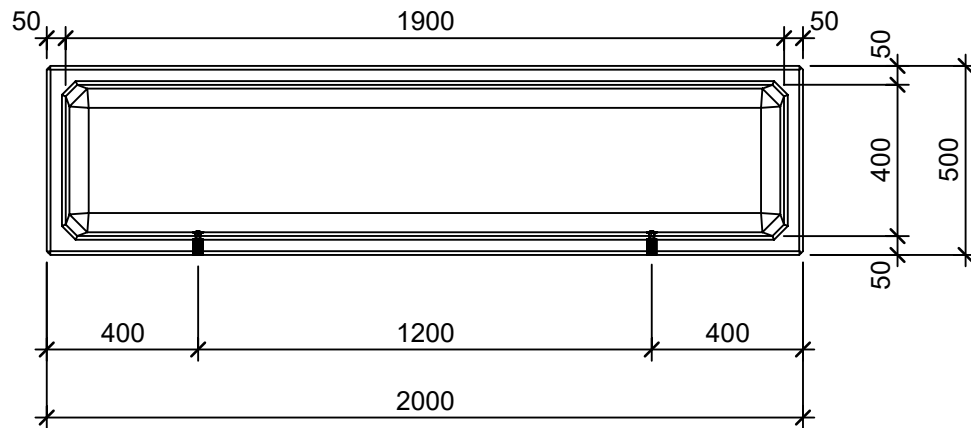

### Schnitt 1-1 1:20

### Schnitt 2-2 1:20

### Isometrie 1:20

### Grundriss 1:20

Rubrik: O0001	Art.-Nr: 104248	HW: 22	Massstab: 1:20	Format: DIN A4
PARCO Pflanzentröge rechteckig glatt			Gezeichnet: 26.11.2020 / scj	Geprüft: 12.01.2021 / gch
Pflanzentrog			Änderung: /	Geprüft: /
			Änderung:	Geprüft:
			Änderung:	Geprüft:
L 200cm, B 50cm, H 50cm			Ersetzt:	
<b>CREABETON</b> CREABETON BAUSTOFF AG 6221 Rickenbach LU info@creabeton-baustoff.ch Telefon 0848 400 401 STEINAG Rozloch AG 6362 Stansstad NW			Plan-Nr: O0001_104248_22_PZ_01_01	
<small>Diese Zeichnung ist geistiges Eigentum des HW und darf ohne deren Einwilligung weder kopiert, vervielfältigt, weitergegeben, noch zur Ausführung benützt werden. Art. 5 des Bundesgesetzes gegen den unlauteren Wettbewerb (UWG).</small>				