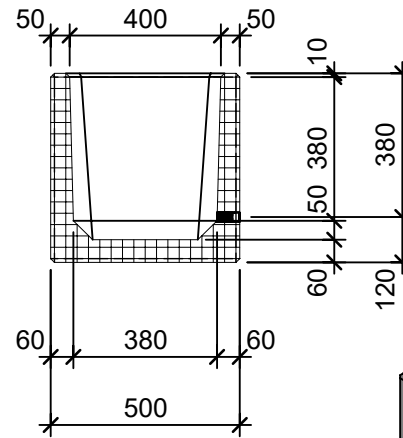

### Schnitt 1-1 1:20

### Schnitt 2-2 1:20

### Isometrie 1:20

### Grundriss 1:20

Rubrik: O0001	Art.-Nr: 104248	HW: 22	Massstab: 1:20	Format: DIN A4
PARCO Pflanzentröge rechteckig glatt			Gezeichnet: 26.11.2020 / scj	Geprüft: 12.01.2021 / gch
Pflanzentrog			Änderung: /	Geprüft: /
			Änderung:	Geprüft:
			Änderung:	Geprüft:
L 200cm, B 50cm, H 50cm			Ersetzt:	
<b>CREABETON</b> CREABETON BAUSTOFF AG 6221 Rickenbach LU info@creabeton-baustoff.ch Telefon 0848 400 401 STEINAG Rozloch AG 6362 Stansstad NW			Plan-Nr: O0001_104248_22_PZ_01_01	
<small>Diese Zeichnung ist geistiges Eigentum des HW und darf ohne deren Einwilligung weder kopiert, vervielfältigt, weitergegeben, noch zur Ausführung benützt werden. Art. 5 des Bundesgesetzes gegen den unlauteren Wettbewerb (UWG).</small>				