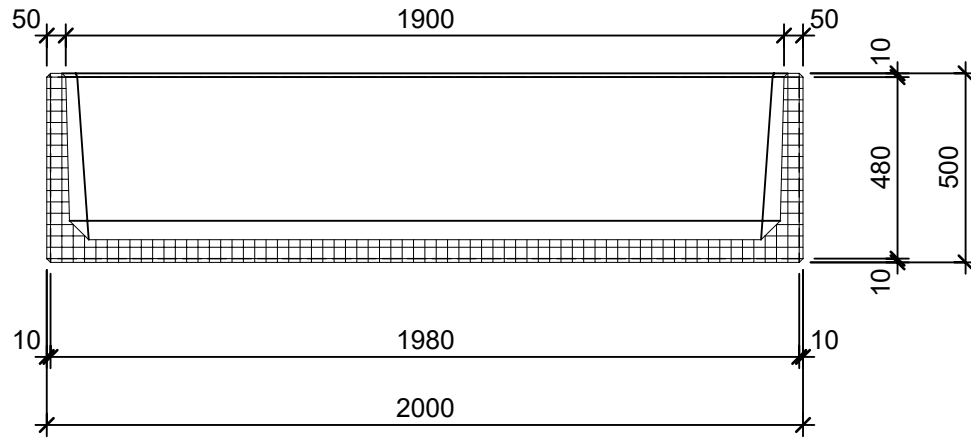

### Schnitt 1-1 1:20

### Schnitt 2-2 1:20

### Isometrie 1:20

### Grundriss 1:20

Rubrik: O0001	Art.-Nr: 104248	HW: 22	Massstab: 1:20	Format: DIN A4
PARCO Pflanzentröge rechteckig glatt			Gezeichnet: 26.11.2020 / scj	Geprüft: 12.01.2021 / gch
Pflanzentrog			Änderung: /	Geprüft: /
			Änderung:	Geprüft:
			Änderung:	Geprüft:
L 200cm, B 50cm, H 50cm			Ersetzt:	
<b>CREABETON</b> CREABETON BAUSTOFF AG 6221 Rickenbach LU info@creabeton-baustoff.ch Telefon 0848 400 401 STEINAG Rozloch AG 6362 Stansstad NW			Plan-Nr: O0001_104248_22_PZ_01_01	
<small>Diese Zeichnung ist geistiges Eigentum des HW und darf ohne deren Einwilligung weder kopiert, vervielfältigt, weitergegeben, noch zur Ausführung benützt werden. Art. 5 des Bundesgesetzes gegen den unlauteren Wettbewerb (UWG).</small>				