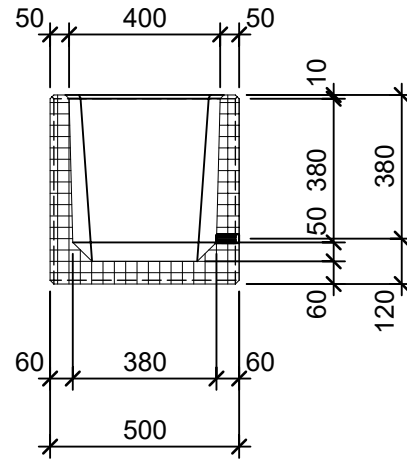

Schnitt 1-1 1:20

Schnitt 2-2 1:20

Isometrie 1:20

Grundriss 1:20

Rubrik: 00001	Art.-Nr: 103019	HW: 22	Massstab: 1:20	Format: DIN A4
PARCO Pflanzentröge rechteckig glatt			Gezeichnet: 26.11.2020 / scj	Geprüft: 12.01.2021 / gch
Pflanzentrog			Änderung: /	Geprüft: /
			Änderung:	Geprüft:
			Änderung:	Geprüft:
L 120cm, B 50cm, H 50cm			Ersetzt:	
 CREABETON BAUSTOFF AG 6221 Rickenbach LU info@creabeton-baustoff.ch Telefon 0848 400 401 STEINAG Rozloch AG 6362 Stansstad NW			Plan-Nr: 00001_103019_22_PZ_01_01	
<small>Diese Zeichnung ist geistiges Eigentum des HW und darf ohne deren Einwilligung weder kopiert, vervielfältigt, weitergegeben, noch zur Ausführung benützt werden. Art. 5 des Bundesgesetzes gegen den unlauteren Wettbewerb (UWG).</small>				