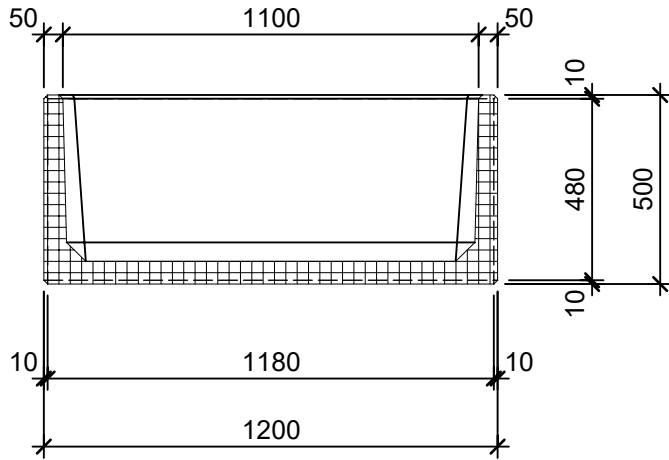

Schnitt 1-1 1:20

Schnitt 2-2 1:20

Isometrie 1:20

Grundriss 1:20

Rubrik: 00001	Art.-Nr: 103019	HW: 22	Massstab: 1:20	Format: DIN A4
PARCO Pflanzentröge rechteckig glatt			Gezeichnet: 26.11.2020 / scj	Geprüft: 12.01.2021 / gch
Pflanzentrog			Änderung: /	Geprüft: /
			Änderung:	Geprüft:
			Änderung:	Geprüft:
L 120cm, B 50cm, H 50cm			Ersetzt:	
 CREABETON BAUSTOFF AG 6221 Rickenbach LU info@creabeton-baustoff.ch Telefon 0848 400 401 STEINAG Rozloch AG 6362 Stansstad NW			Plan-Nr: 00001_103019_22_PZ_01_01	
<small>Diese Zeichnung ist geistiges Eigentum des HW und darf ohne deren Einwilligung weder kopiert, vervielfältigt, weitergegeben, noch zur Ausführung benützt werden. Art. 5 des Bundesgesetzes gegen den unlauteren Wettbewerb (UWG).</small>				