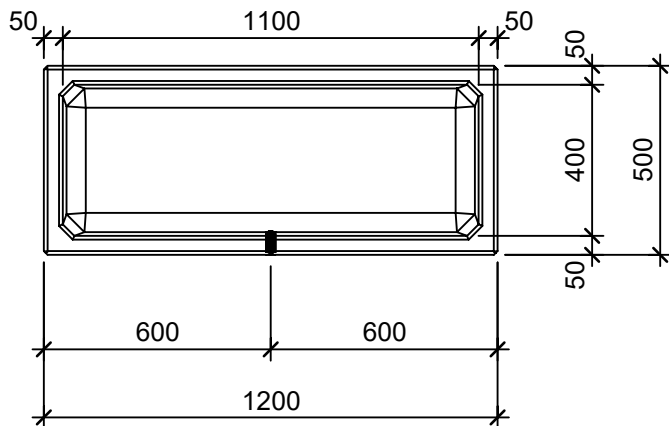

Schnitt 1-1 1:20

Schnitt 2-2 1:20

Isometrie 1:20

Grundriss 1:20

Rubrik: 00001	Art.-Nr: 103019	HW: 22	Massstab: 1:20	Format: DIN A4
PARCO Pflanzentröge rechteckig glatt			Gezeichnet: 26.11.2020 / scj	Geprüft: 12.01.2021 / gch
Pflanzentrog			Änderung: /	Geprüft: /
			Änderung:	Geprüft:
			Änderung:	Geprüft:
L 120cm, B 50cm, H 50cm			Ersetzt:	
 CREABETON BAUSTOFF AG 6221 Rickenbach LU info@creabeton-baustoff.ch Telefon 0848 400 401 STEINAG Rozloch AG 6362 Stansstad NW			Plan-Nr: 00001_103019_22_PZ_01_01	
<small>Diese Zeichnung ist geistiges Eigentum des HW und darf ohne deren Einwilligung weder kopiert, vervielfältigt, weitergegeben, noch zur Ausführung benützt werden. Art. 5 des Bundesgesetzes gegen den unlauteren Wettbewerb (UWG).</small>				