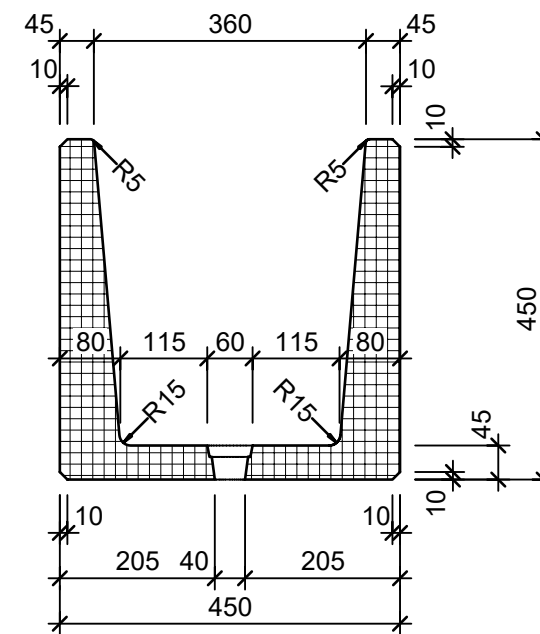

Ansicht 1-1, 1:10

Schnitt 2-2, 1:10

Detail A, 1:2

Grundriss, 1:10

Isometrie

Rubrik: O0001	Art.-Nr: 102137	HW: 14	Masstab: 1:2/10	Format: DIN A3
Pflanzen- und Brunnenröge			Gezeichnet: 13.03.2024 / edmu	Geprüft: 13.03.2024 / mavi
PARCO Pflanzentrog rechteckig grau glatt			Änderung: /	Geprüft: /
			Änderung: /	Geprüft: /
			Änderung: /	Geprüft: /
L 1500mm, B 450mm, H 450mm, W 45mm			Ersetzt:	
CREABETON AG 6221 Rickenbach LU info@creabeton.ch Telefon 0848 400 401 CREABETON MATÉRIAUX AG 3225 Müntschemier BE			Plan-Nr: O0001_102137_14_PZ_01_01	