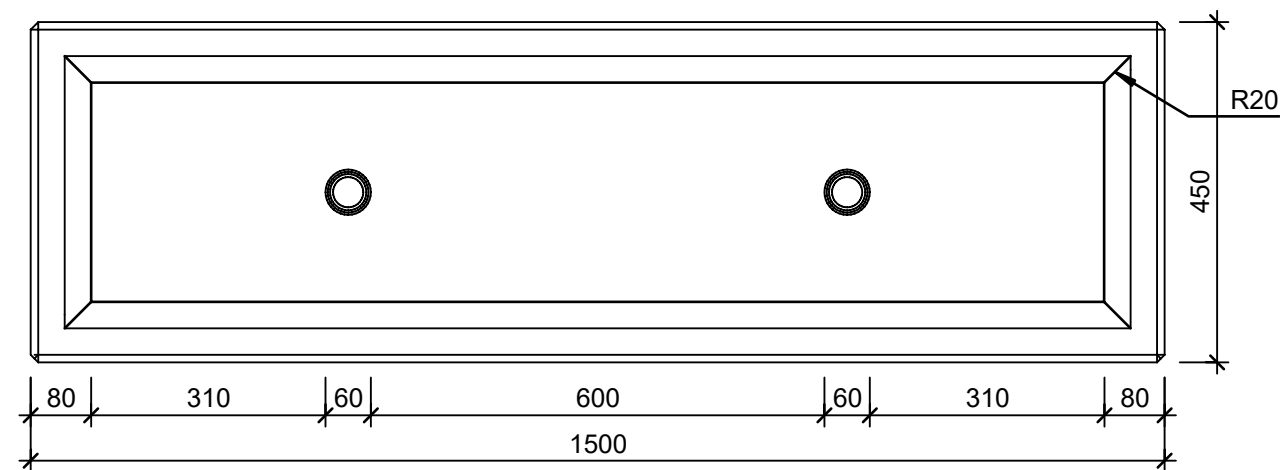

Ansicht 1-1, 1:10

Schnitt 2-2, 1:10

Detail A, 1:2

Grundriss, 1:10

Isometrie

Rubrik: O0001	Art.-Nr: 102137	HW: 14	Masstab: 1:2/10	Format: DIN A3
Pflanzen- und Brunnenröge			Gezeichnet: 13.03.2024 / edmu	Geprüft: 13.03.2024 / mavi
PARCO Pflanzentrog rechteckig grau glatt			Änderung: /	Geprüft: /
			Änderung: /	Geprüft: /
			Änderung: /	Geprüft: /
L 1500mm, B 450mm, H 450mm, W 45mm			Ersetzt:	
CREABETON AG 6221 Rickenbach LU info@creabeton.ch Telefon 0848 400 401 CREABETON MATÉRIAUX AG 3225 Müntschemier BE			Plan-Nr: O0001_102137_14_PZ_01_01	