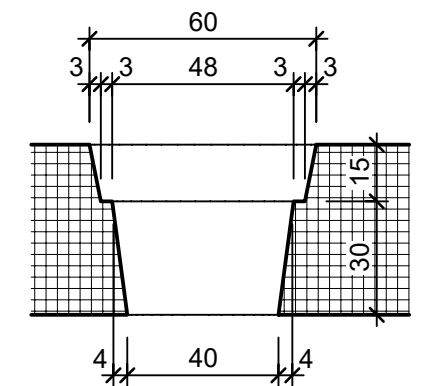

Ansicht 1-1, 1:10

Schnitt 2-2, 1:10

Detail A, 1:2

Grundriss, 1:10

Isometrie

Rubrik: O0001	Art.-Nr: 102137	HW: 14	Masstab: 1:2/10	Format: DIN A3
Pflanzen- und Brunnenröge			Gezeichnet: 13.03.2024 / edmu	Geprüft: 13.03.2024 / mavi
PARCO Pflanzentrog rechteckig grau glatt			Änderung: /	Geprüft: /
			Änderung: /	Geprüft: /
			Änderung: /	Geprüft: /
L 1500mm, B 450mm, H 450mm, W 45mm			Ersetzt:	
CREABETON AG 6221 Rickenbach LU info@creabeton.ch Telefon 0848 400 401 CREABETON MATÉRIAUX AG 3225 Müntschemier BE			Plan-Nr: O0001_102137_14_PZ_01_01	