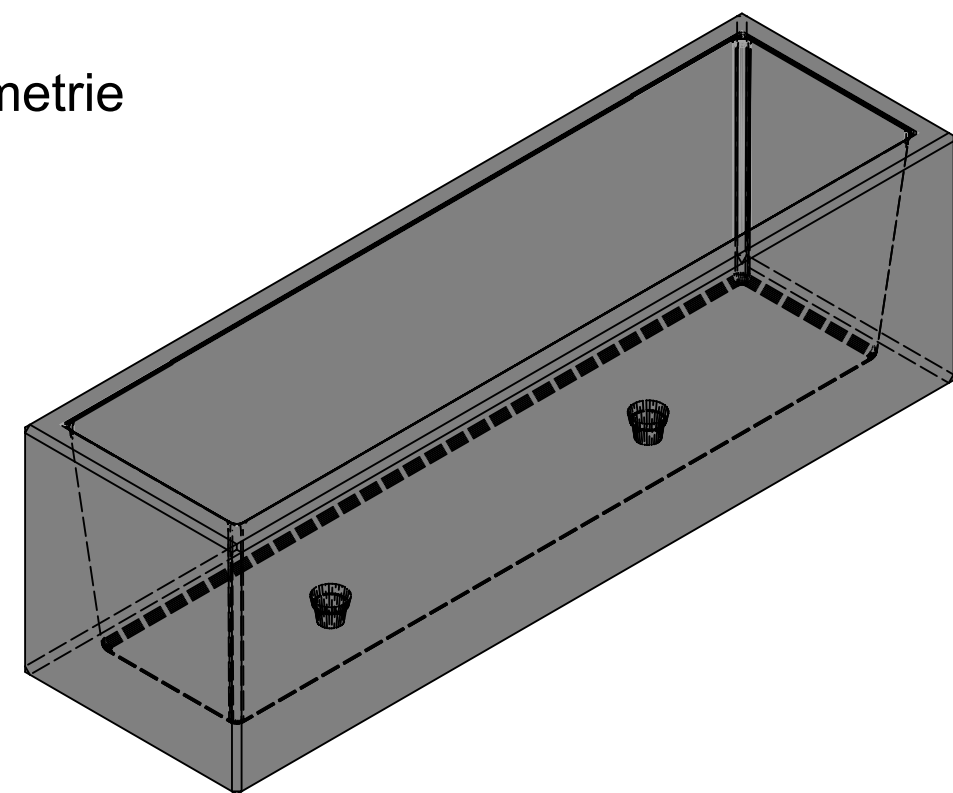

Ansicht 1-1, 1:10

Schnitt 2-2, 1:10

Detail A, 1:2

Grundriss, 1:10

Isometrie

Rubrik: O0001	Art.-Nr: 102137	HW: 14	Masstab: 1:2/10	Format: DIN A3
Pflanzen- und Brunnenröge			Gezeichnet: 13.03.2024 / edmu	Geprüft: 13.03.2024 / mavi
PARCO Pflanzentrog rechteckig grau glatt			Änderung: /	Geprüft: /
			Änderung: /	Geprüft: /
			Änderung: /	Geprüft: /
L 1500mm, B 450mm, H 450mm, W 45mm			Ersetzt:	
CREABETON AG 6221 Rickenbach LU info@creabeton.ch Telefon 0848 400 401 CREABETON MATÉRIAUX AG 3225 Müntschemier BE			Plan-Nr: O0001_102137_14_PZ_01_01	