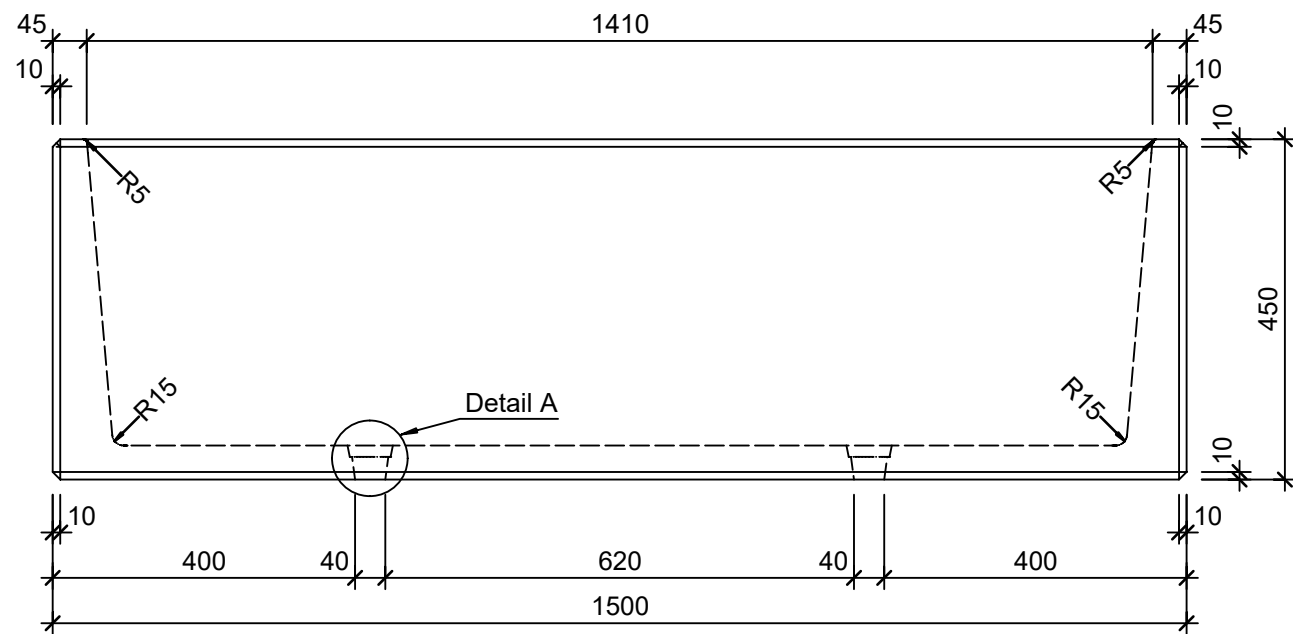

Ansicht 1-1, 1:10

Schnitt 2-2, 1:10

Detail A, 1:2

Grundriss, 1:10

Isometrie

Rubrik: O0001	Art.-Nr: 102137	HW: 14	Masstab: 1:2/10	Format: DIN A3
Pflanzen- und Brunnenröge			Gezeichnet: 13.03.2024 / edmu	Geprüft: 13.03.2024 / mavi
PARCO Pflanzentrog rechteckig grau glatt			Änderung: /	Geprüft: /
			Änderung: /	Geprüft: /
			Änderung: /	Geprüft: /
L 1500mm, B 450mm, H 450mm, W 45mm			Ersetzt:	
CREABETON AG 6221 Rickenbach LU info@creabeton.ch Telefon 0848 400 401 CREABETON MATÉRIAUX AG 3225 Müntschemier BE			Plan-Nr: O0001_102137_14_PZ_01_01	