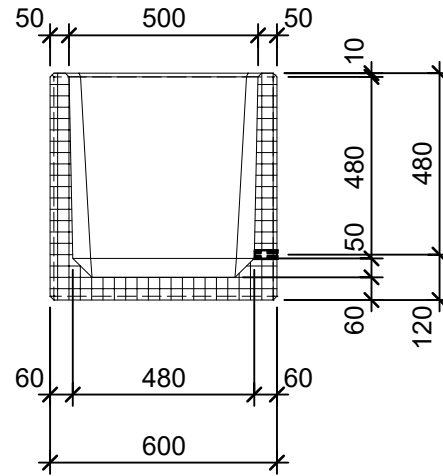

### Schnitt 1-1 1:20

### Schnitt 2-2 1:20

### Isometrie 1:20

### Grundriss 1:20

Rubrik: O0001	Art.-Nr: 101460	HW: 22	Massstab: 1:20	Format: DIN A4
PARCO Pflanzentröge rechteckig glatt			Gezeichnet: 26.11.2020 / scj	Geprüft: 12.01.2021 / gch
Pflanzentrog			Änderung: /	Geprüft: /
			Änderung:	Geprüft:
			Änderung:	Geprüft:
L 60cm, B 60cm, H 60cm			Ersetzt:	
<b>CREABETON</b> CREABETON BAUSTOFF AG 6221 Rickenbach LU info@creabeton-baustoff.ch Telefon 0848 400 401 STEINAG Rozloch AG 6362 Stansstad NW			Plan-Nr: O0001_101460_22_PZ_01_01	
<small>Diese Zeichnung ist geistiges Eigentum des HW und darf ohne deren Einwilligung weder kopiert, vervielfältigt, weitergegeben, noch zur Ausführung benützt werden. Art. 5 des Bundesgesetzes gegen den unlauteren Wettbewerb (UWG).</small>				