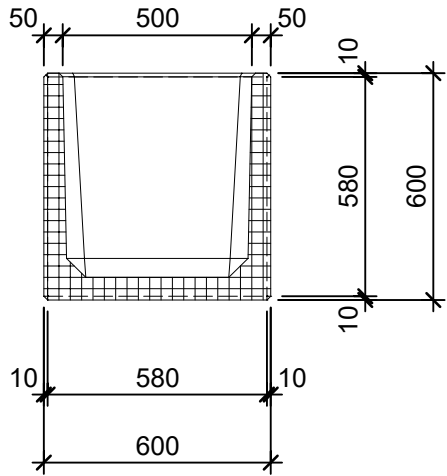

### Schnitt 1-1 1:20

### Schnitt 2-2 1:20

### Isometrie 1:20

### Grundriss 1:20

Rubrik: O0001	Art.-Nr: 101460	HW: 22	Massstab: 1:20	Format: DIN A4
PARCO Pflanzentröge rechteckig glatt			Gezeichnet: 26.11.2020 / scj	Geprüft: 12.01.2021 / gch
Pflanzentrog			Änderung: /	Geprüft: /
			Änderung:	Geprüft:
			Änderung:	Geprüft:
L 60cm, B 60cm, H 60cm			Ersetzt:	
<b>CREABETON</b> CREABETON BAUSTOFF AG 6221 Rickenbach LU info@creabeton-baustoff.ch Telefon 0848 400 401 STEINAG Rozloch AG 6362 Stansstad NW			Plan-Nr: O0001_101460_22_PZ_01_01	
<small>Diese Zeichnung ist geistiges Eigentum des HW und darf ohne deren Einwilligung weder kopiert, vervielfältigt, weitergegeben, noch zur Ausführung benützt werden. Art. 5 des Bundesgesetzes gegen den unlauteren Wettbewerb (UWG).</small>				