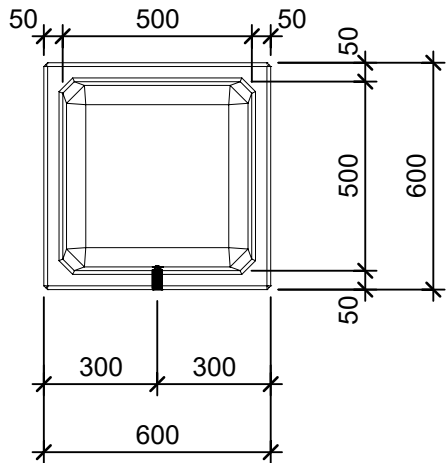

### Schnitt 1-1 1:20

### Schnitt 2-2 1:20

### Isometrie 1:20

### Grundriss 1:20

Rubrik: O0001	Art.-Nr: 101460	HW: 22	Massstab: 1:20	Format: DIN A4
PARCO Pflanzentröge rechteckig glatt			Gezeichnet: 26.11.2020 / scj	Geprüft: 12.01.2021 / gch
Pflanzentrog			Änderung: /	Geprüft: /
			Änderung:	Geprüft:
			Änderung:	Geprüft:
L 60cm, B 60cm, H 60cm			Ersetzt:	
<b>CREABETON</b> CREABETON BAUSTOFF AG 6221 Rickenbach LU info@creabeton-baustoff.ch Telefon 0848 400 401 STEINAG Rozloch AG 6362 Stansstad NW			Plan-Nr: O0001_101460_22_PZ_01_01	
<small>Diese Zeichnung ist geistiges Eigentum des HW und darf ohne deren Einwilligung weder kopiert, vervielfältigt, weitergegeben, noch zur Ausführung benützt werden. Art. 5 des Bundesgesetzes gegen den unlauteren Wettbewerb (UWG).</small>				