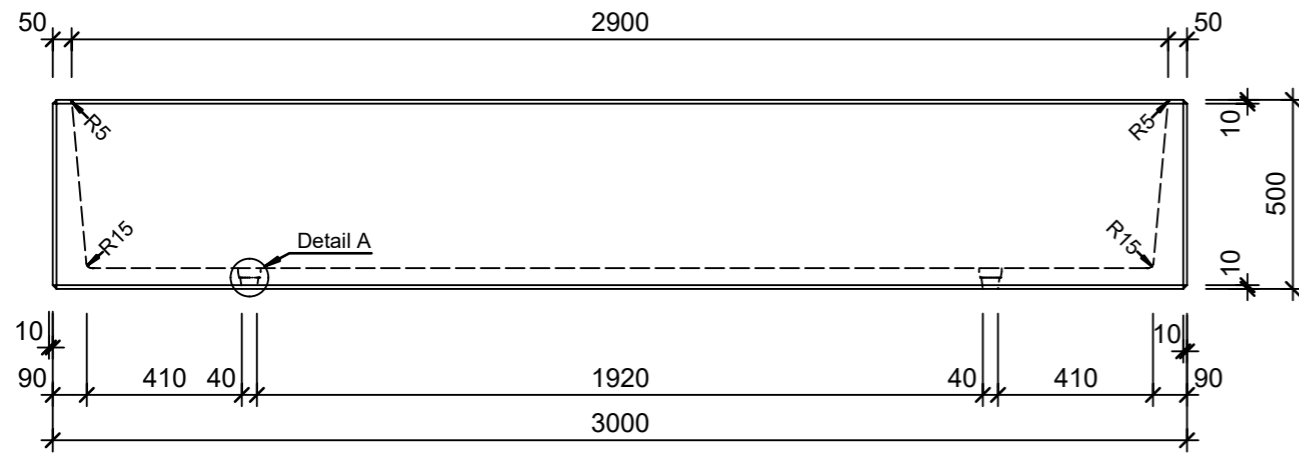

Ansicht 1-1, 1:20

Schnitt 2-2, 1:20

Detail A, 1:2

Grundriss, 1:20

Isometrie

Rubrik: O0001	Art.-Nr: 101130	HW: 14	Massstab: 1:2/20	Format: DIN A3
Pflanzen- und Brunnenröge			Gezeichnet: 05.07.2024 / slu	Geprüft: 05.07.2024 / mavi
PARCO Pflanzentrog rechteckig grau, glatt			Änderung: /	Geprüft: /
			Änderung: /	Geprüft: /
			Änderung: /	Geprüft: /
L 3000mm, B 500mm, H 500mm, W 50mm			Ersetzt:	
CREABETON AG 6221 Rickenbach LU info@creabeton.ch Telefon 0848 400 401 CREABETON MATÉRIAUX AG 3225 Müntschemier BE			Plan-Nr: O0001_101130_14_PZ_01_01	
<small>Diese Zeichnung ist geistiges Eigentum des HW und darf ohne deren Einwilligung weder kopiert, vervielfältigt, weitergegeben, noch zur Ausführung benutzt werden. Art. 5 des Bundesgesetzes gegen den unlauteren Wettbewerb (UWG).</small>				