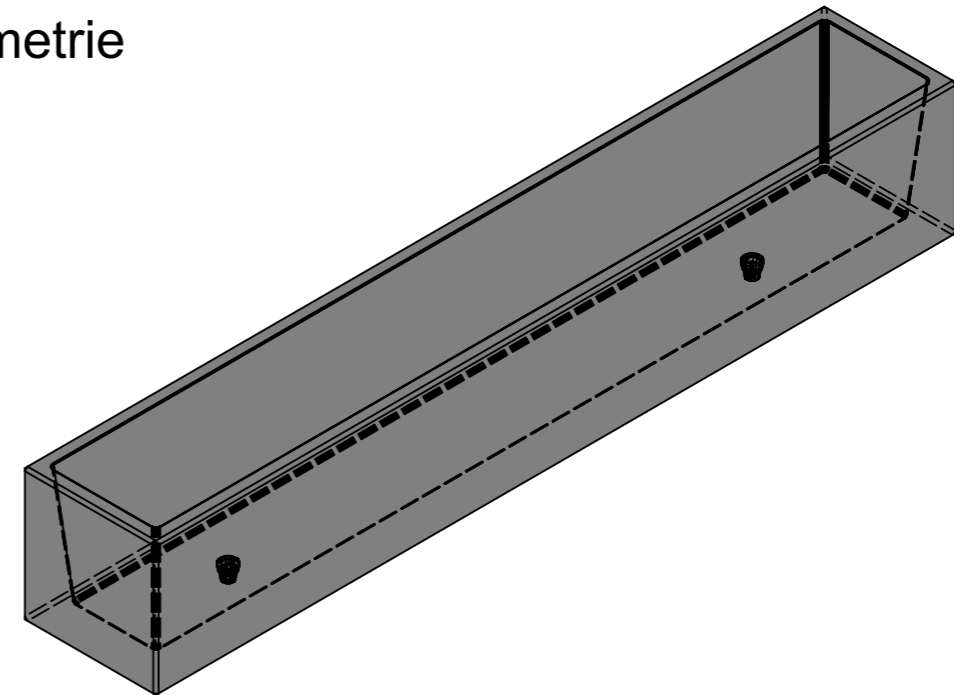

Ansicht 1-1, 1:20

Schnitt 2-2, 1:20

Detail A, 1:2

Grundriss, 1:20

Isometrie

Rubrik: O0001	Art.-Nr: 101130	HW: 14	Massstab: 1:2/20	Format: DIN A3
Pflanzen- und Brunnenröge			Gezeichnet: 05.07.2024 / slu	Geprüft: 05.07.2024 / mavi
PARCO Pflanzentrog rechteckig grau, glatt			Änderung: /	Geprüft: /
			Änderung: /	Geprüft: /
			Änderung: /	Geprüft: /
L 3000mm, B 500mm, H 500mm, W 50mm			Ersetzt:	
CREABETON AG 6221 Rickenbach LU info@creabeton.ch Telefon 0848 400 401 CREABETON MATÉRIAUX AG 3225 Müntschemier BE			Plan-Nr: O0001_101130_14_PZ_01_01	
<small>Diese Zeichnung ist geistiges Eigentum des HW und darf ohne deren Einwilligung weder kopiert, vervielfältigt, weitergegeben, noch zur Ausführung benutzt werden. Art. 5 des Bundesgesetzes gegen den unlauteren Wettbewerb (UWG).</small>				