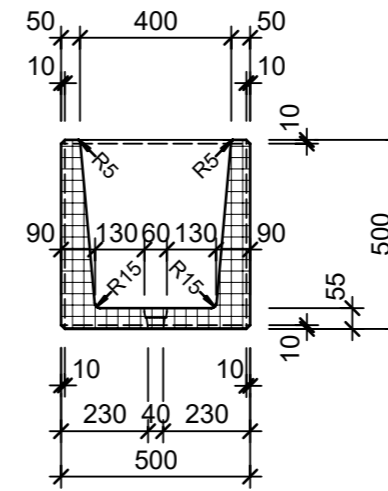

Ansicht 1-1, 1:20

Schnitt 2-2, 1:20

Detail A, 1:2

Grundriss, 1:20

Isometrie

Rubrik: O0001	Art.-Nr: 101130	HW: 14	Massstab: 1:2/20	Format: DIN A3
Pflanzen- und Brunnenröge			Gezeichnet: 05.07.2024 / slu	Geprüft: 05.07.2024 / mavi
PARCO Pflanzentrog rechteckig grau, glatt			Änderung: /	Geprüft: /
			Änderung: /	Geprüft: /
			Änderung: /	Geprüft: /
L 3000mm, B 500mm, H 500mm, W 50mm			Ersetzt:	
CREABETON AG 6221 Rickenbach LU info@creabeton.ch Telefon 0848 400 401 CREABETON MATÉRIAUX AG 3225 Müntschemier BE			Plan-Nr: O0001_101130_14_PZ_01_01	
<small>Diese Zeichnung ist geistiges Eigentum des HW und darf ohne deren Einwilligung weder kopiert, vervielfältigt, weitergegeben, noch zur Ausführung benutzt werden. Art. 5 des Bundesgesetzes gegen den unlauteren Wettbewerb (UWG).</small>				