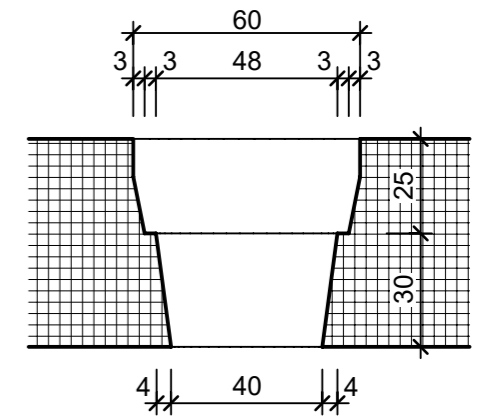

Ansicht 1-1, 1:20

Schnitt 2-2, 1:20

Detail A, 1:2

Grundriss, 1:20

Isometrie

Rubrik: O0001	Art.-Nr: 101130	HW: 14	Massstab: 1:2/20	Format: DIN A3
Pflanzen- und Brunnenröge			Gezeichnet: 05.07.2024 / slu	Geprüft: 05.07.2024 / mavi
PARCO Pflanzentrog rechteckig grau, glatt			Änderung: /	Geprüft: /
			Änderung: /	Geprüft: /
			Änderung: /	Geprüft: /
L 3000mm, B 500mm, H 500mm, W 50mm			Ersetzt:	
CREABETON AG 6221 Rickenbach LU info@creabeton.ch Telefon 0848 400 401 CREABETON MATÉRIAUX AG 3225 Müntschemier BE			Plan-Nr: O0001_101130_14_PZ_01_01	
<small>Diese Zeichnung ist geistiges Eigentum des HW und darf ohne deren Einwilligung weder kopiert, vervielfältigt, weitergegeben, noch zur Ausführung benutzt werden. Art. 5 des Bundesgesetzes gegen den unlauteren Wettbewerb (UWG).</small>				