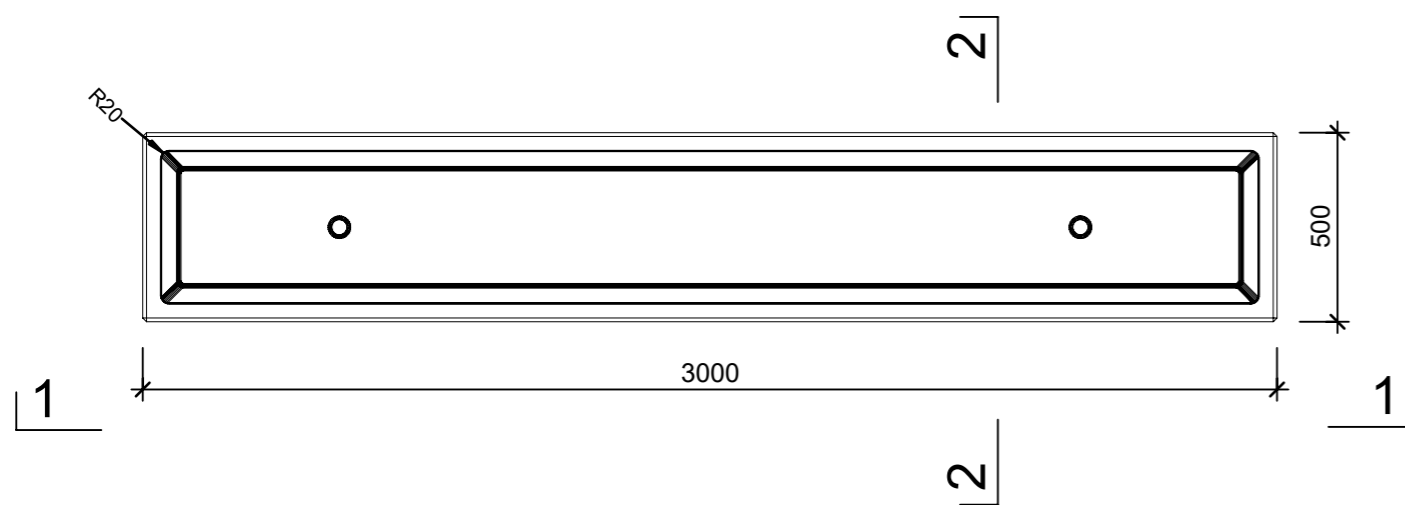

Ansicht 1-1, 1:20

Schnitt 2-2, 1:20

Detail A, 1:2

Grundriss, 1:20

Isometrie

Rubrik: O0001	Art.-Nr: 101130	HW: 14	Massstab: 1:2/20	Format: DIN A3
Pflanzen- und Brunnenröge			Gezeichnet: 05.07.2024 / slu	Geprüft: 05.07.2024 / mavi
PARCO Pflanzentrog rechteckig grau, glatt			Änderung: /	Geprüft: /
			Änderung: /	Geprüft: /
			Änderung: /	Geprüft: /
L 3000mm, B 500mm, H 500mm, W 50mm			Ersetzt:	
CREABETON AG 6221 Rickenbach LU info@creabeton.ch Telefon 0848 400 401 CREABETON MATÉRIAUX AG 3225 Müntschemier BE			Plan-Nr: O0001_101130_14_PZ_01_01	
<small>Diese Zeichnung ist geistiges Eigentum des HW und darf ohne deren Einwilligung weder kopiert, vervielfältigt, weitergegeben, noch zur Ausführung benutzt werden. Art. 5 des Bundesgesetzes gegen den unlauteren Wettbewerb (UWG).</small>				