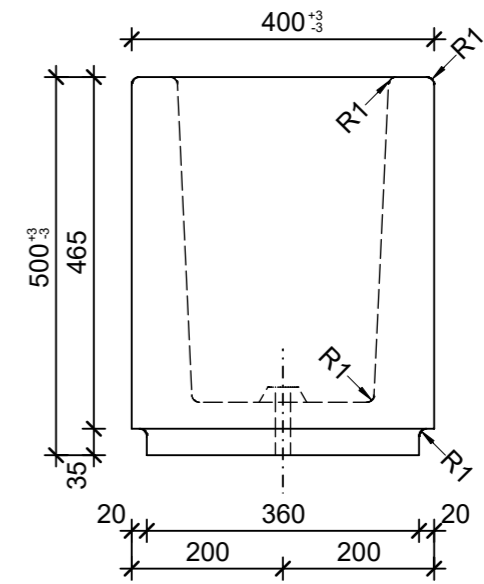

Schnitt 2-2, 1:10