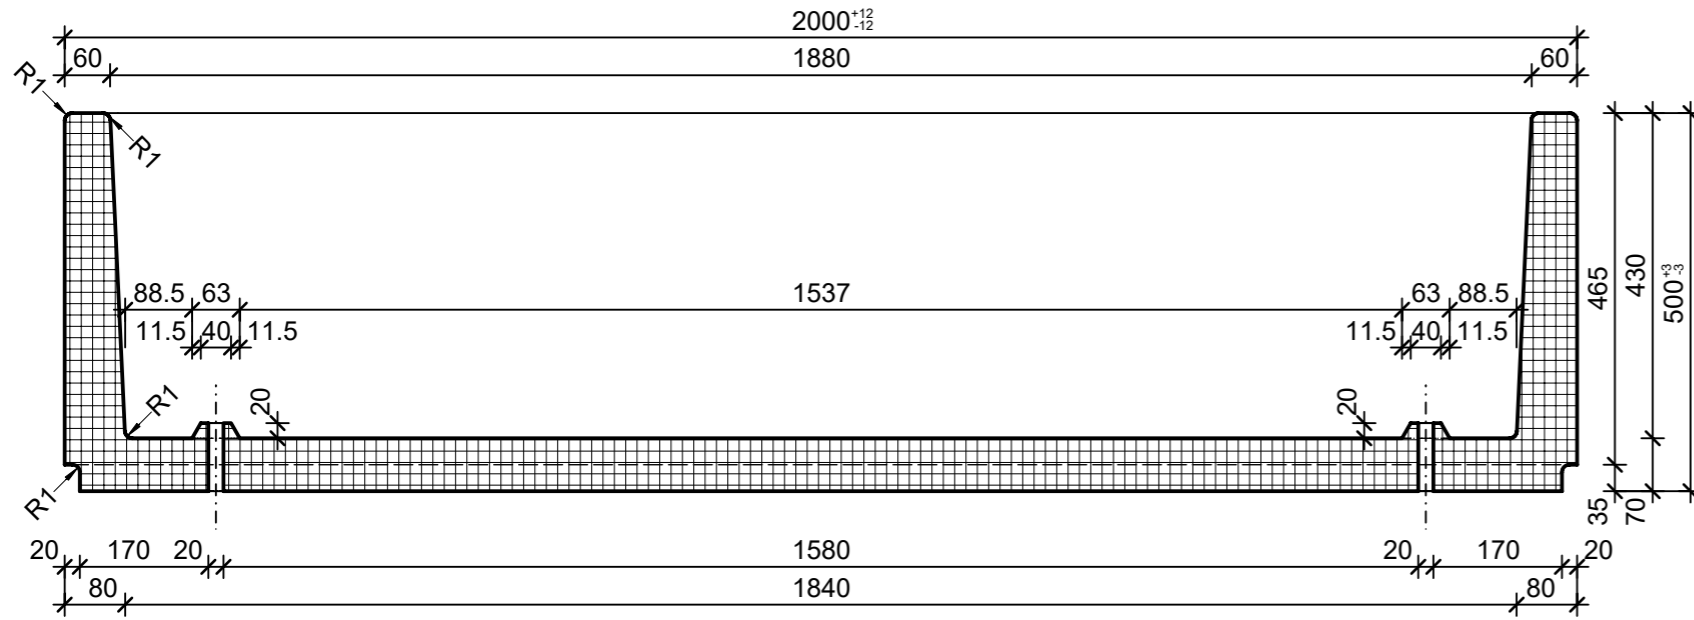

Schnitt 1-1, 1:10