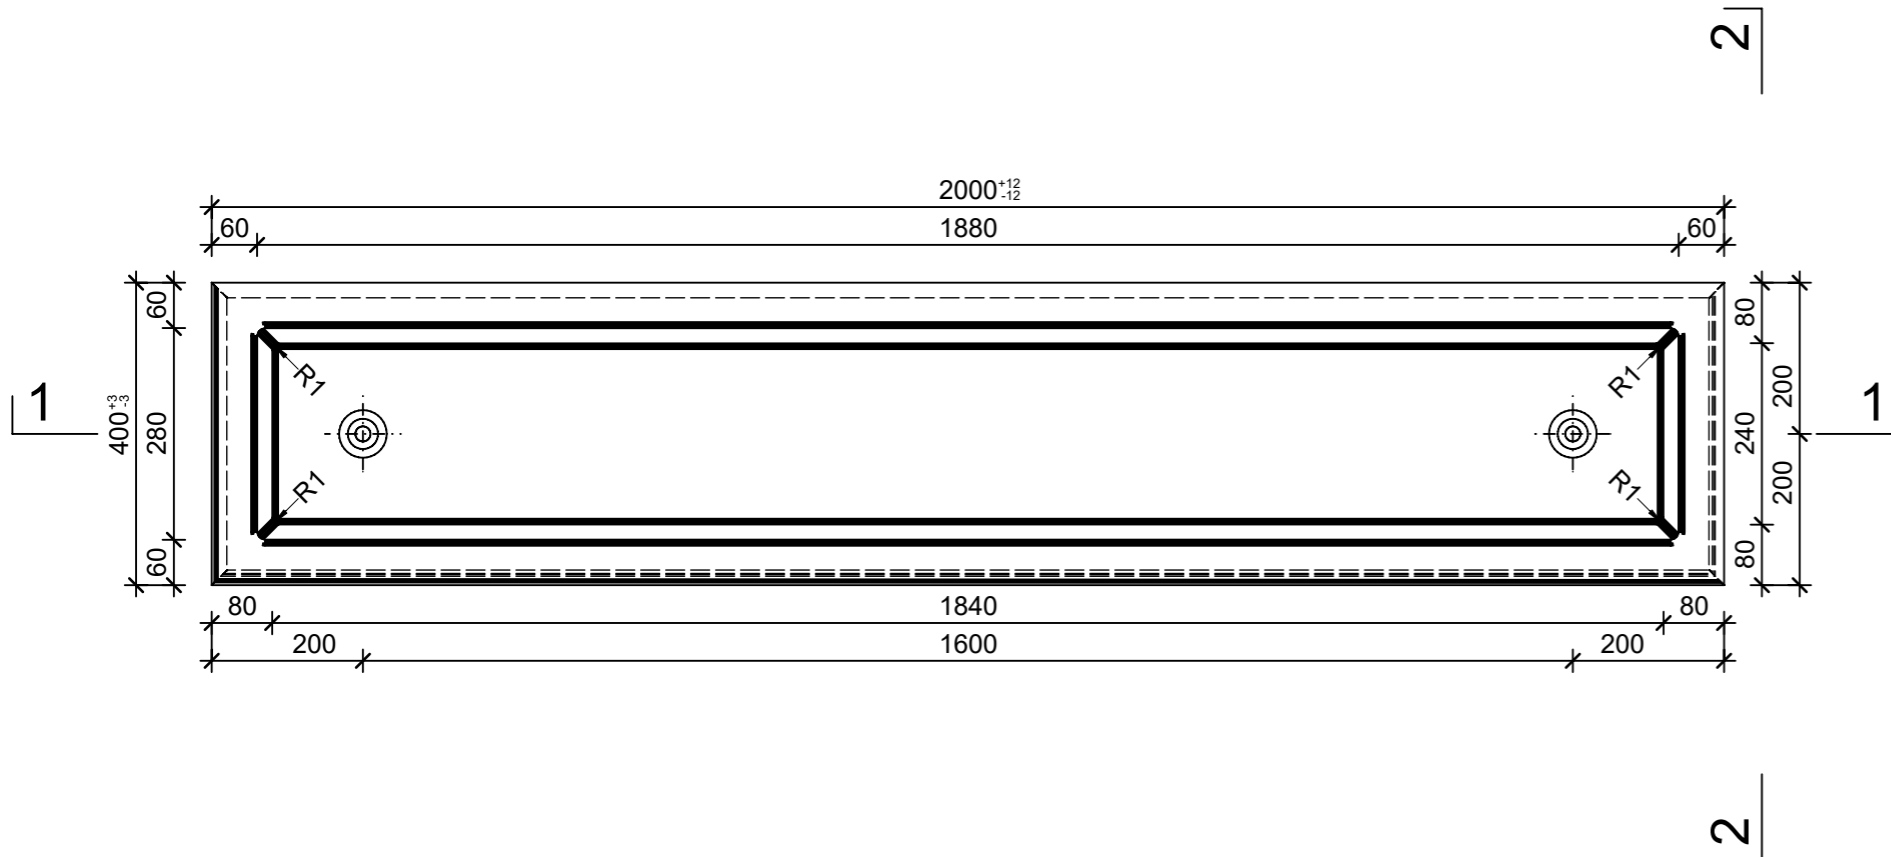

Grundriss, 1:10