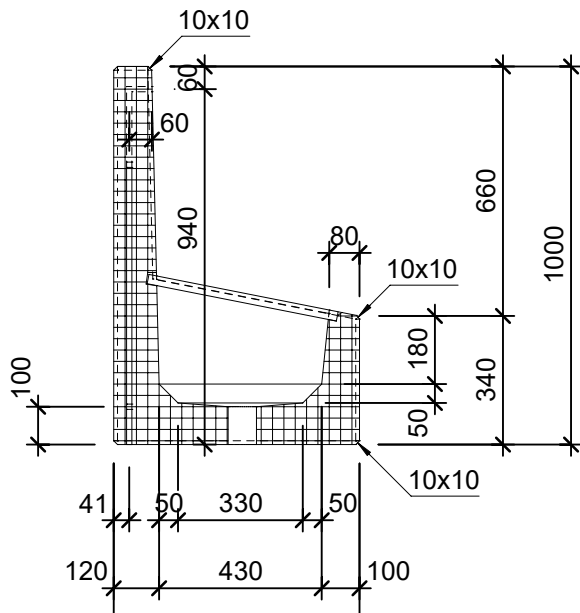

Grundriss 1:20

Isometrie 1:20

Schnitt 1-1 1:20

Rubrik: N8004	Art.-Nr: 131618	HW: 22	Masstab: 1:20	Format: DIN A4
Gartenzubehör			Gezeichnet: 17.12.2020 / scj	Geprüft: 12.01.2021 / gch
Waschtröge Schuhwaschtrög, grau, glatt, gefast für 4 Wasserhähne			Änderung: 25.08.2022 / scj	Geprüft: 25.08.2022 / gch
			Änderung: 17.10.2024 / vte	Geprüft: 18.10.2024 / pm
			Änderung: /	Geprüft: /
L 225cm, B 65cm, H 100cm			Ersetzt:	
CREABETON AG 6221 Rickenbach LU info@creabeton.ch Telefon 0848 400 401 STEINAG Rozloch AG 6362 Stansstad NW			Plan-Nr: N8004_131618_22_PZ_01_01	
<small>Diese Zeichnung ist geistiges Eigentum des HW und darf ohne deren Einwilligung weder kopiert, vervielfältigt, weitergegeben, noch zur Ausführung benutzt werden. Art. 5 des Bundesgesetzes gegen den unlauteren Wettbewerb (UWG).</small>				