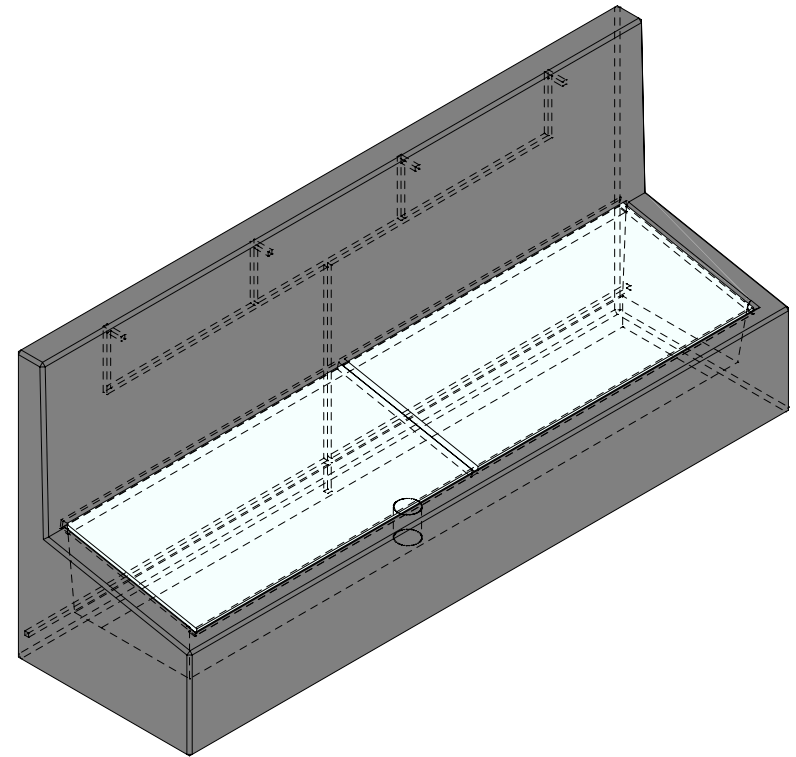

Grundriss 1:20

Isometrie 1:20

Schnitt 1-1 1:20

Rubrik: N8004	Art.-Nr: 131618	HW: 22	Masstab: 1:20	Format: DIN A4
Gartenzubehör			Gezeichnet: 17.12.2020 / scj	Geprüft: 12.01.2021 / gch
Waschtröge Schuhwaschtrög, grau, glatt, gefast für 4 Wasserhähne			Änderung: 25.08.2022 / scj	Geprüft: 25.08.2022 / gch
			Änderung: 17.10.2024 / vte	Geprüft: 18.10.2024 / pm
			Änderung: /	Geprüft: /
L 225cm, B 65cm, H 100cm			Ersetzt:	
CREABETON AG 6221 Rickenbach LU info@creabeton.ch Telefon 0848 400 401 STEINAG Rozloch AG 6362 Stansstad NW			Plan-Nr: N8004_131618_22_PZ_01_01	
<small>Diese Zeichnung ist geistiges Eigentum des HW und darf ohne deren Einwilligung weder kopiert, vervielfältigt, weitergegeben, noch zur Ausführung benutzt werden. Art. 5 des Bundesgesetzes gegen den unlauteren Wettbewerb (UWG).</small>				