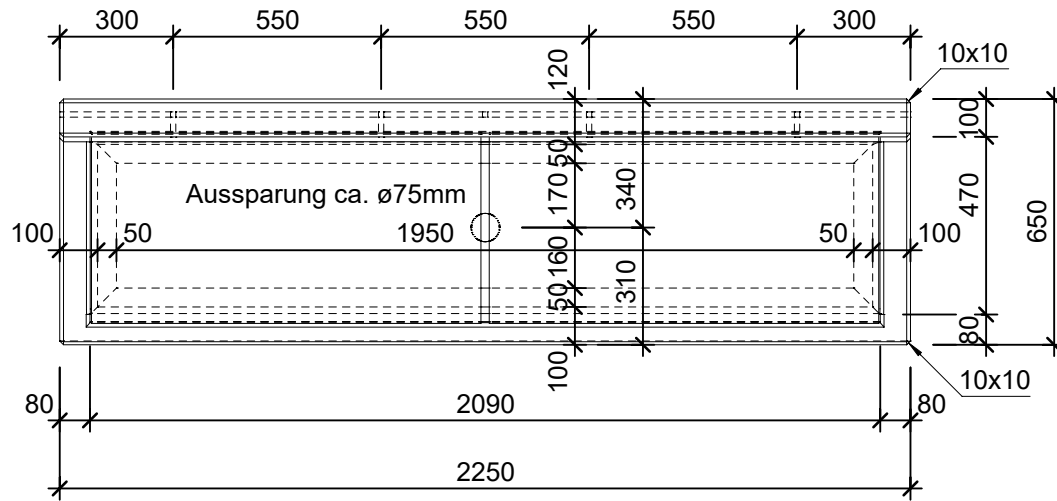

Grundriss 1:20

Isometrie 1:20

Schnitt 1-1 1:20

Rubrik: N8004	Art.-Nr: 131618	HW: 22	Masstab: 1:20	Format: DIN A4
Gartenzubehör			Gezeichnet: 17.12.2020 / scj	Geprüft: 12.01.2021 / gch
Waschtröge Schuhwaschtrög, grau, glatt, gefast für 4 Wasserhähne			Änderung: 25.08.2022 / scj	Geprüft: 25.08.2022 / gch
			Änderung: 17.10.2024 / vte	Geprüft: 18.10.2024 / pm
			Änderung: /	Geprüft: /
L 225cm, B 65cm, H 100cm			Ersetzt:	
CREABETON AG 6221 Rickenbach LU info@creabeton.ch Telefon 0848 400 401 STEINAG Rozloch AG 6362 Stansstad NW			Plan-Nr: N8004_131618_22_PZ_01_01	
<small>Diese Zeichnung ist geistiges Eigentum des HW und darf ohne deren Einwilligung weder kopiert, vervielfältigt, weitergegeben, noch zur Ausführung benutzt werden. Art. 5 des Bundesgesetzes gegen den unlauteren Wettbewerb (UWG).</small>				