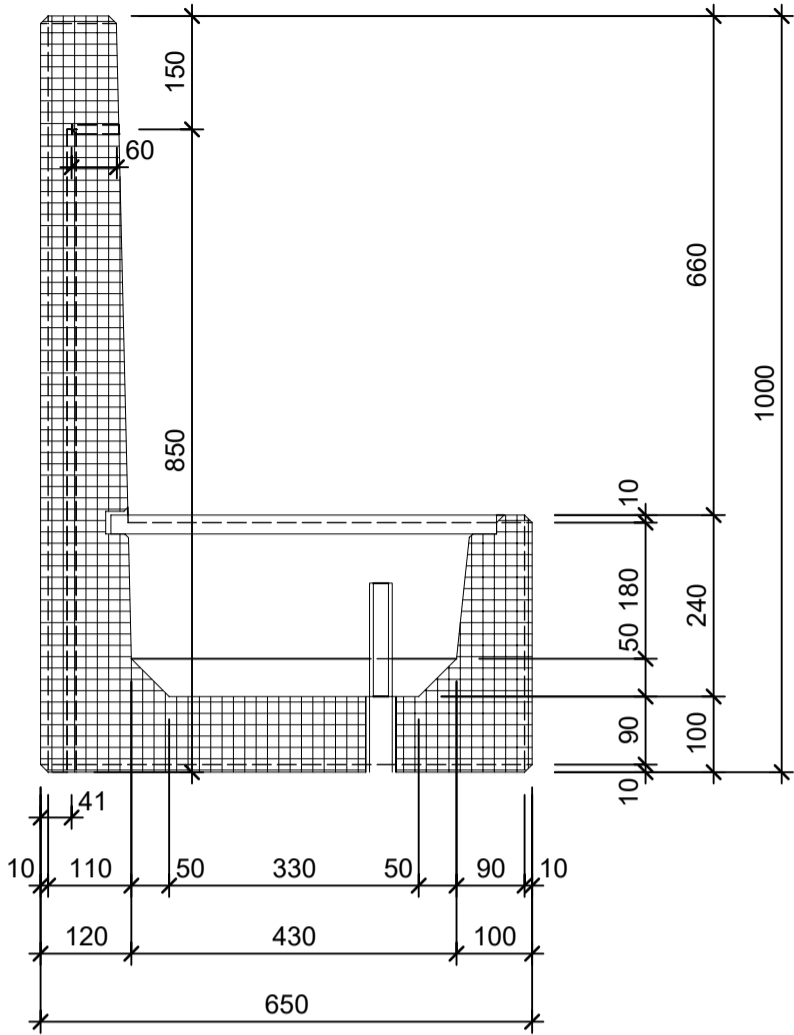

Schnitt 1-1 1:10

Isometrie 1:10

Grundriss 1:10

Rubrik: N8004	Art.-Nr: 122944	HW: 22	Massstab: 1:10	Format: DIN A3
Gartenzubehör			Gezeichnet: 16.12.2020 / scj	Geprüft: 12.01.2021 / gch
Waschtröge grau, glatt, gefast Miniwaschtrog			Änderung: 25.08.2022 / scj	Geprüft: 25.08.2022 / gch
			Änderung: /	Geprüft: /
			Änderung: /	Geprüft: /
L 65cm, B 65cm, H 100cm			Ersetzt:	
 <b>CREABETON BAUSTOFF AG</b> 6221 Rickenbach LU info@creabeton-baustoff.ch Telefon 0848 400 401 <b>STEINAG Rozloch AG</b> 6362 Stansstad NW			Plan-Nr: N8004_122944_22_PZ_01_01	
<small>Diese Zeichnung ist geistiges Eigentum des HW und darf ohne deren Einwilligung weder kopiert, vervielfältigt, weitergegeben, noch zur Ausführung benützt werden. Art. 5 des Bundesgesetzes gegen den unlauteren Wettbewerb (UWG).</small>				