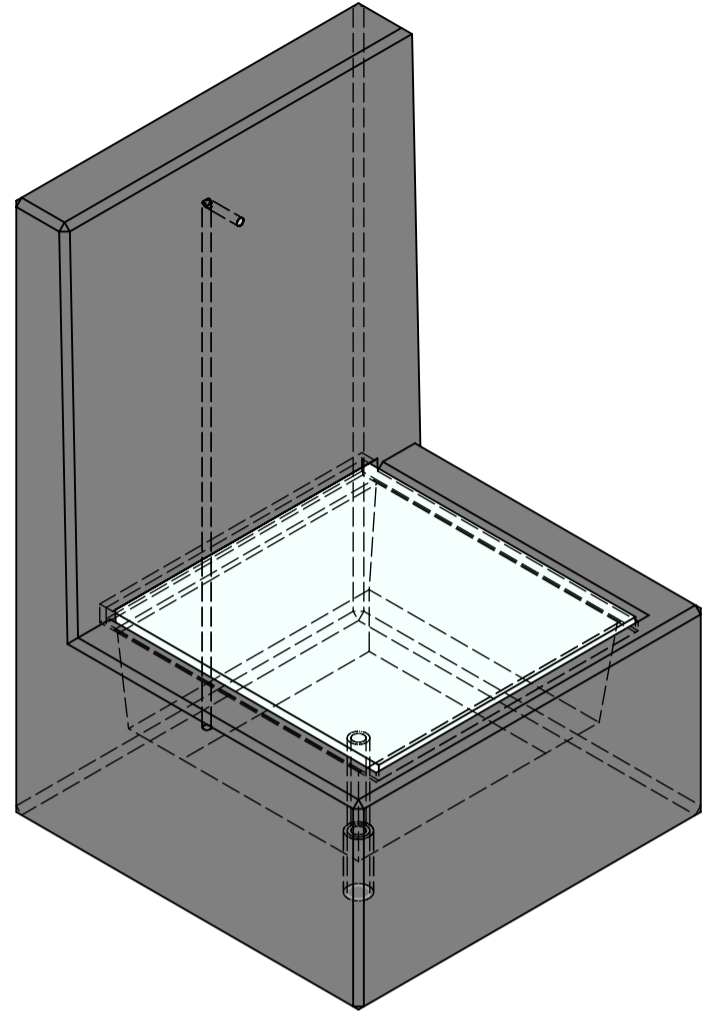

Schnitt 1-1 1:10

Isometrie 1:10

Grundriss 1:10

Rubrik: N8004	Art.-Nr: 122944	HW: 22	Massstab: 1:10	Format: DIN A3
Gartenzubehör			Gezeichnet: 16.12.2020 / scj	Geprüft: 12.01.2021 / gch
Waschtröge grau, glatt, gefast Miniwaschtrog			Änderung: 25.08.2022 / scj	Geprüft: 25.08.2022 / gch
			Änderung: /	Geprüft: /
			Änderung: /	Geprüft: /
L 65cm, B 65cm, H 100cm			Ersetzt:	
 <b>CREABETON BAUSTOFF AG</b> 6221 Rickenbach LU info@creabeton-baustoff.ch Telefon 0848 400 401 <b>STEINAG Rozloch AG</b> 6362 Stansstad NW			Plan-Nr: N8004_122944_22_PZ_01_01	
<small>Diese Zeichnung ist geistiges Eigentum des HW und darf ohne deren Einwilligung weder kopiert, vervielfältigt, weitergegeben, noch zur Ausführung benützt werden. Art. 5 des Bundesgesetzes gegen den unlauteren Wettbewerb (UWG).</small>				