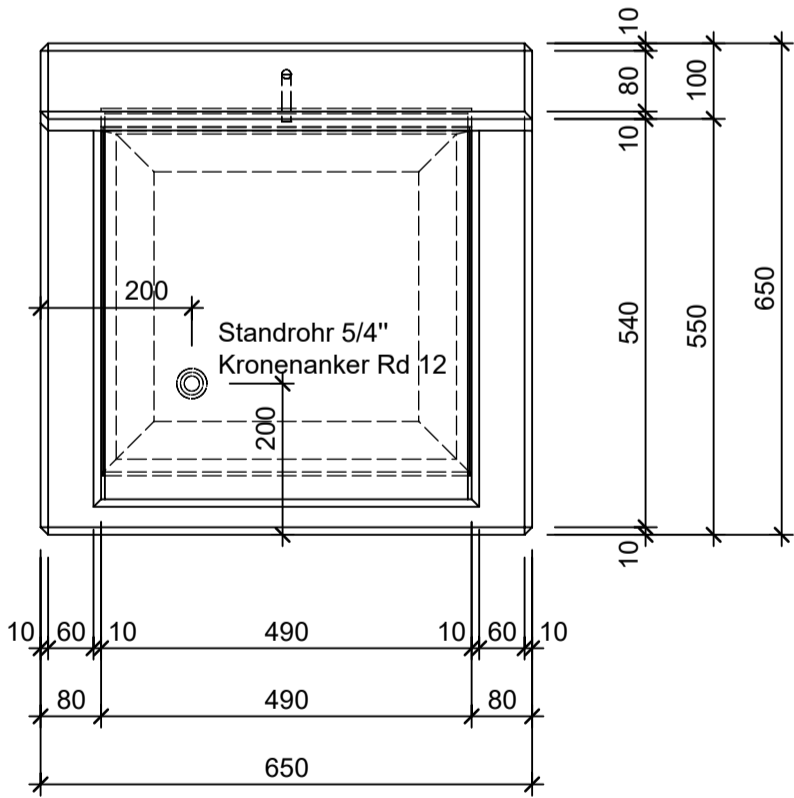

Schnitt 1-1 1:10

Isometrie 1:10

Grundriss 1:10

Rubrik: N8004	Art.-Nr: 122944	HW: 22	Massstab: 1:10	Format: DIN A3
Gartenzubehör			Gezeichnet: 16.12.2020 / scj	Geprüft: 12.01.2021 / gch
Waschtröge grau, glatt, gefast Miniwaschtrog			Änderung: 25.08.2022 / scj	Geprüft: 25.08.2022 / gch
			Änderung: /	Geprüft: /
			Änderung: /	Geprüft: /
L 65cm, B 65cm, H 100cm			Ersetzt:	
 <b>CREABETON BAUSTOFF AG</b> 6221 Rickenbach LU info@creabeton-baustoff.ch Telefon 0848 400 401 <b>STEINAG Rozloch AG</b> 6362 Stansstad NW			Plan-Nr: N8004_122944_22_PZ_01_01	
<small>Diese Zeichnung ist geistiges Eigentum des HW und darf ohne deren Einwilligung weder kopiert, vervielfältigt, weitergegeben, noch zur Ausführung benützt werden. Art. 5 des Bundesgesetzes gegen den unlauteren Wettbewerb (UWG).</small>				