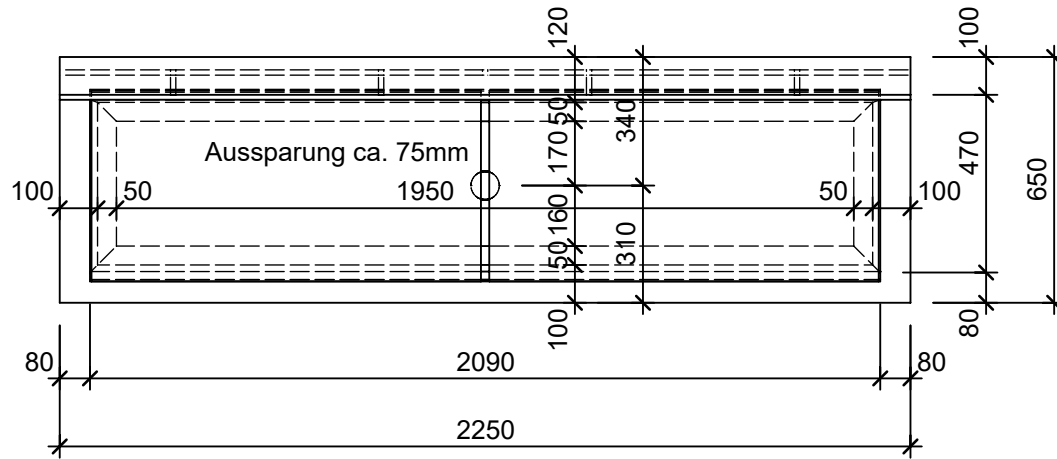

Grundriss 1:20

Isometrie 1:20

Schnitt 1-1 1:20

Rubrik: N8002	Art.-Nr: 131618	HW: 22	Massstab: 1:20	Format: DIN A4
Gartenzubehör			Gezeichnet: 17.12.2020 / scj	Geprüft: 12.01.2021 / gch
Schuhwaschtrog grau, glatt, gefast für 4 Wasserhähne			Änderung: 25.08.2022 / scj	Geprüft: 25.08.2022 / gch
			Änderung: /	Geprüft: /
			Änderung: /	Geprüft: /
L 225cm, B 65cm, H 100cm			Ersetzt:	
CREABETON BAUSTOFF AG 6221 Rickenbach LU info@creabeton-baustoff.ch Telefon 0848 400 401 STEINAG Rozloch AG 6362 Stansstad NW			Plan-Nr: N8002_131618_22_PZ_01_01	
<small>Diese Zeichnung ist geistiges Eigentum des HW und darf ohne deren Einwilligung weder kopiert, vervielfältigt, weitergegeben, noch zur Ausführung benutzt werden. Art. 5 des Bundesgesetzes gegen den unlauteren Wettbewerb (UWG).</small>				