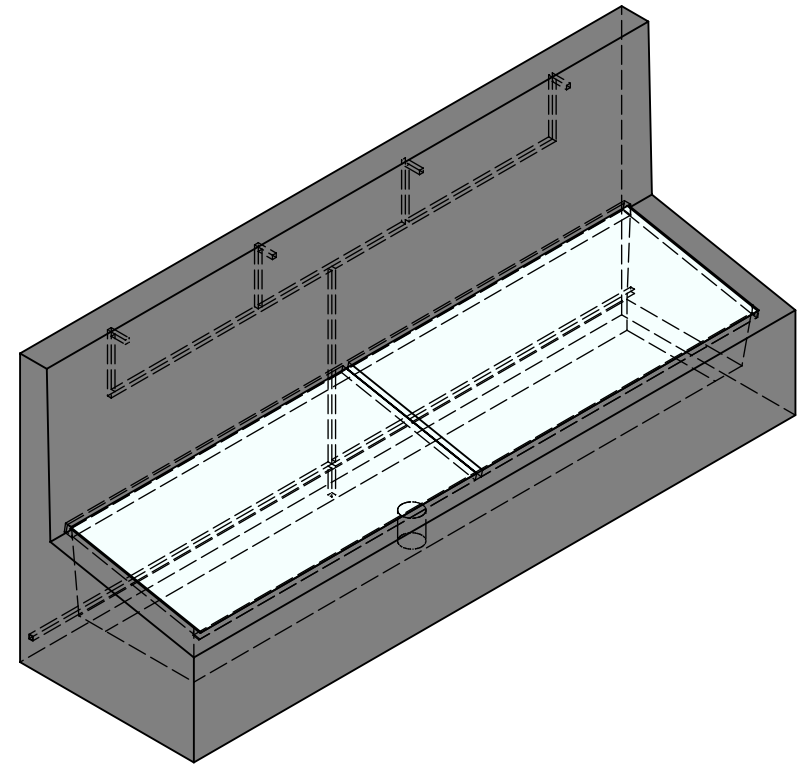

Grundriss 1:20

Isometrie 1:20

Schnitt 1-1 1:20

Rubrik: N8002	Art.-Nr: 131618	HW: 22	Massstab: 1:20	Format: DIN A4
Gartenzubehör			Gezeichnet: 17.12.2020 / scj	Geprüft: 12.01.2021 / gch
Schuhwaschtrog grau, glatt, gefast für 4 Wasserhähne			Änderung: 25.08.2022 / scj	Geprüft: 25.08.2022 / gch
			Änderung: /	Geprüft: /
			Änderung: /	Geprüft: /
L 225cm, B 65cm, H 100cm			Ersetzt:	
CREABETON BAUSTOFF AG 6221 Rickenbach LU info@creabeton-baustoff.ch Telefon 0848 400 401 STEINAG Rozloch AG 6362 Stansstad NW			Plan-Nr: N8002_131618_22_PZ_01_01	
<small>Diese Zeichnung ist geistiges Eigentum des HW und darf ohne deren Einwilligung weder kopiert, vervielfältigt, weitergegeben, noch zur Ausführung benutzt werden. Art. 5 des Bundesgesetzes gegen den unlauteren Wettbewerb (UWG).</small>				