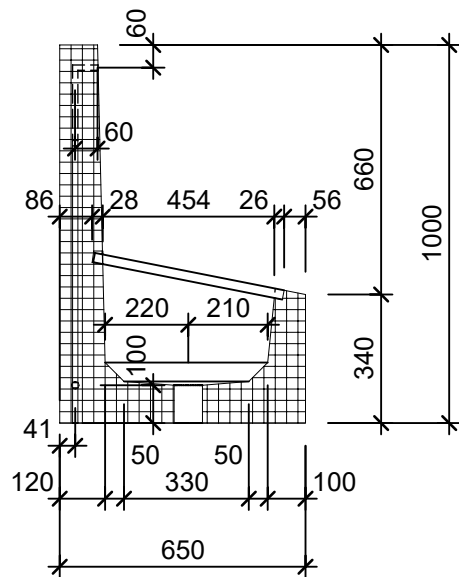

Grundriss 1:20

Isometrie 1:20

Schnitt 1-1 1:20

Rubrik: N8002	Art.-Nr: 131618	HW: 22	Massstab: 1:20	Format: DIN A4
Gartenzubehör			Gezeichnet: 17.12.2020 / scj	Geprüft: 12.01.2021 / gch
Schuhwaschtrog grau, glatt, gefast für 4 Wasserhähne			Änderung: 25.08.2022 / scj	Geprüft: 25.08.2022 / gch
			Änderung: /	Geprüft: /
			Änderung: /	Geprüft: /
L 225cm, B 65cm, H 100cm			Ersetzt:	
CREABETON BAUSTOFF AG 6221 Rickenbach LU info@creabeton-baustoff.ch Telefon 0848 400 401 STEINAG Rozloch AG 6362 Stansstad NW			Plan-Nr: N8002_131618_22_PZ_01_01	
<small>Diese Zeichnung ist geistiges Eigentum des HW und darf ohne deren Einwilligung weder kopiert, vervielfältigt, weitergegeben, noch zur Ausführung benutzt werden. Art. 5 des Bundesgesetzes gegen den unlauteren Wettbewerb (UWG).</small>				