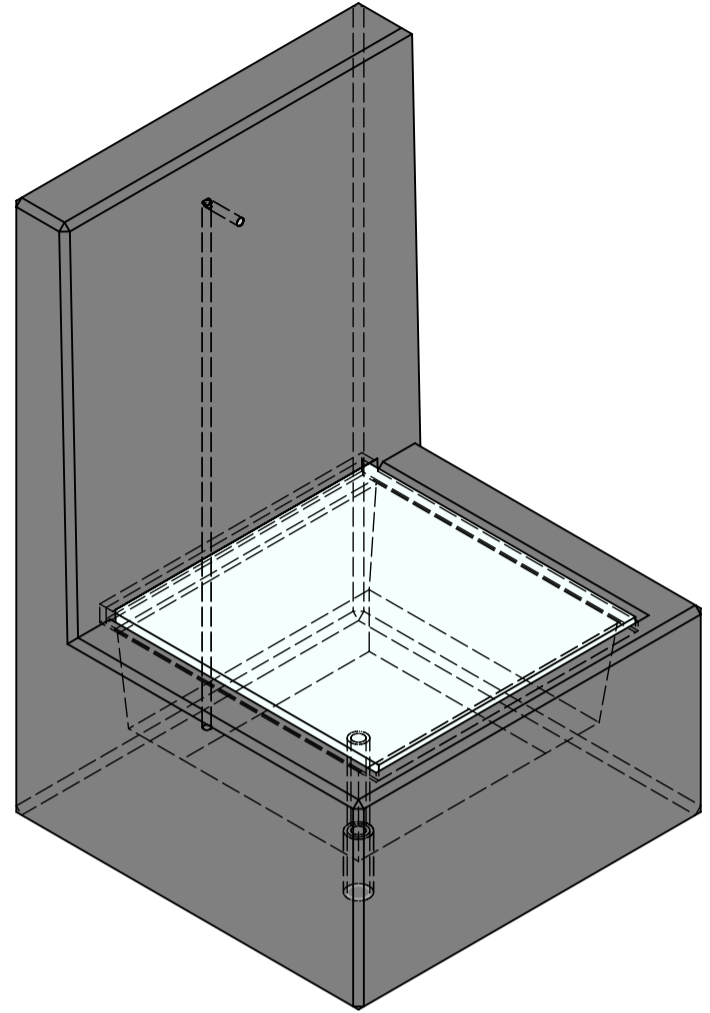

Schnitt 1-1 1:10

Isometrie 1:10

Grundriss 1:10

Rubrik: N8002	Art.-Nr: 122944	HW: 22	Massstab: 1:10	Format: DIN A3
Gartenzubehör			Gezeichnet: 16.12.2020 / scj	Geprüft: 12.01.2021 / gch
Waschtröge			Änderung: 25.08.2022 / scj	Geprüft: 25.08.2022 / gch
Waschtrög, grau, glatt, gefast			Änderung: /	Geprüft: /
inkl. Standrohr			Änderung: /	Geprüft: /
L 65cm, B 65cm, H 100cm			Ersetzt:	
CREABETON AG 6221 Rickenbach LU info@creabeton.ch Telefon 0848 400 401 STEINAG Rozloch AG 6362 Stansstad NW			Plan-Nr: N8002_122944_22_PZ_01_01	
<small>Diese Zeichnung ist geistiges Eigentum des HW und darf ohne deren Einwilligung weder kopiert, vervielfältigt, weitergegeben, noch zur Ausführung benützt werden. Art. 5 des Bundesgesetzes gegen den unlauteren Wettbewerb (UWG).</small>				