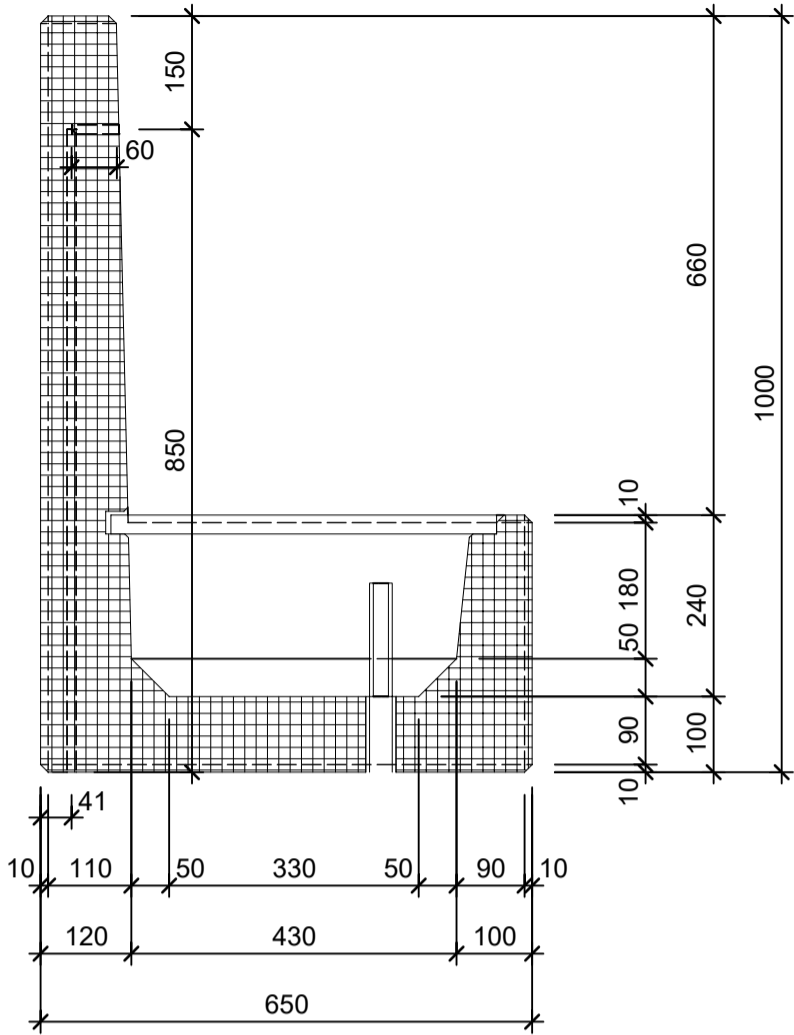

Schnitt 1-1 1:10

Isometrie 1:10

Grundriss 1:10

Rubrik: N8002	Art.-Nr: 122944	HW: 22	Massstab: 1:10	Format: DIN A3
Gartenzubehör			Gezeichnet: 16.12.2020 / scj	Geprüft: 12.01.2021 / gch
Waschtröge			Änderung: 25.08.2022 / scj	Geprüft: 25.08.2022 / gch
Waschtrög, grau, glatt, gefast			Änderung: /	Geprüft: /
inkl. Standrohr			Änderung: /	Geprüft: /
L 65cm, B 65cm, H 100cm			Ersetzt:	
CREABETON AG 6221 Rickenbach LU info@creabeton.ch Telefon 0848 400 401 STEINAG Rozloch AG 6362 Stansstad NW			Plan-Nr: N8002_122944_22_PZ_01_01	
<small>Diese Zeichnung ist geistiges Eigentum des HW und darf ohne deren Einwilligung weder kopiert, vervielfältigt, weitergegeben, noch zur Ausführung benützt werden. Art. 5 des Bundesgesetzes gegen den unlauteren Wettbewerb (UWG).</small>				