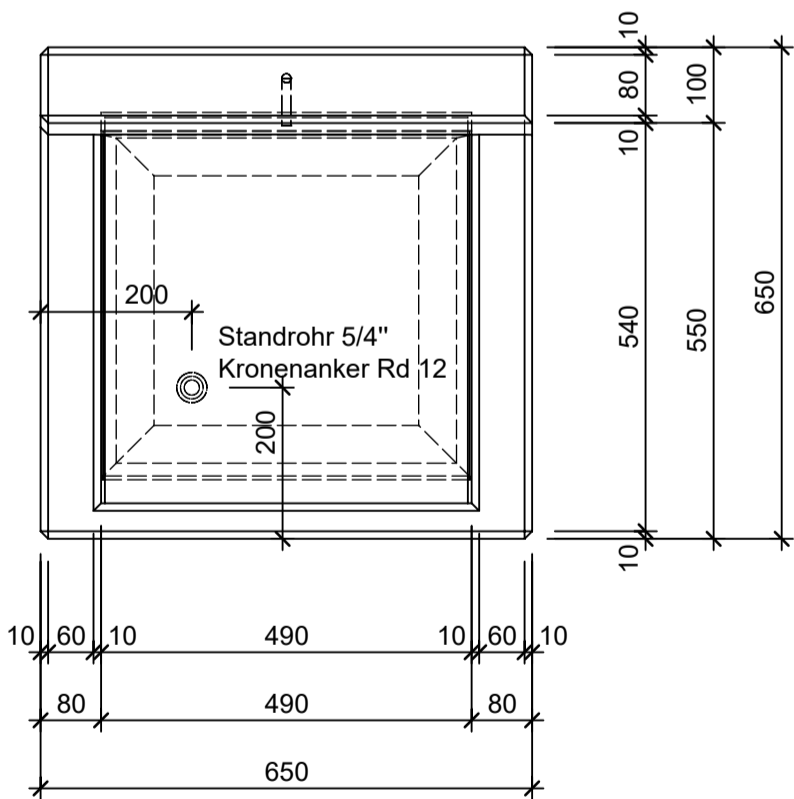

Schnitt 1-1 1:10

Isometrie 1:10

Grundriss 1:10

Rubrik: N8002	Art.-Nr: 122944	HW: 22	Massstab: 1:10	Format: DIN A3
Gartenzubehör			Gezeichnet: 16.12.2020 / scj	Geprüft: 12.01.2021 / gch
Waschtröge			Änderung: 25.08.2022 / scj	Geprüft: 25.08.2022 / gch
Waschtrög, grau, glatt, gefast			Änderung: /	Geprüft: /
inkl. Standrohr			Änderung: /	Geprüft: /
L 65cm, B 65cm, H 100cm			Ersetzt:	
CREABETON AG 6221 Rickenbach LU info@creabeton.ch Telefon 0848 400 401 STEINAG Rozloch AG 6362 Stansstad NW			Plan-Nr: N8002_122944_22_PZ_01_01	
<small>Diese Zeichnung ist geistiges Eigentum des HW und darf ohne deren Einwilligung weder kopiert, vervielfältigt, weitergegeben, noch zur Ausführung benützt werden. Art. 5 des Bundesgesetzes gegen den unlauteren Wettbewerb (UWG).</small>				