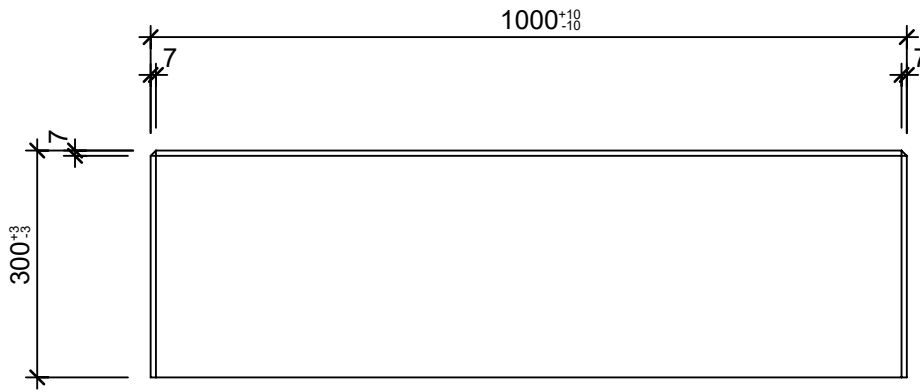

# Ansicht 1-1, 1:10

# Isometrie

# Grundriss 1:10

Rubrik: N0209	Art.-Nr: 112086	HW: 71	Massstab: 1:10	Format: DIN A4
Stellplatten			Gezeichnet: 19.07.2022 / rle	Geprüft: 19.07.2022 / ROR
ROZTEC MIDI Stellplatte grau, glatt, gefast			Änderung: /	Geprüft: /
			Änderung: /	Geprüft: /
			Änderung: /	Geprüft: /
L 1000mm, B 90mm, H 300mm			Ersetzt:	
 <b>CREABETON BAUSTOFF AG</b> 6221 Rickenbach LU info@creabeton-baustoff.ch Telefon 0848 400 401 <b>CREABETON PRODUKTIONS AG</b> 5201 Brugg AG			Plan-Nr: N0209_112086_71_PZ_01_01	