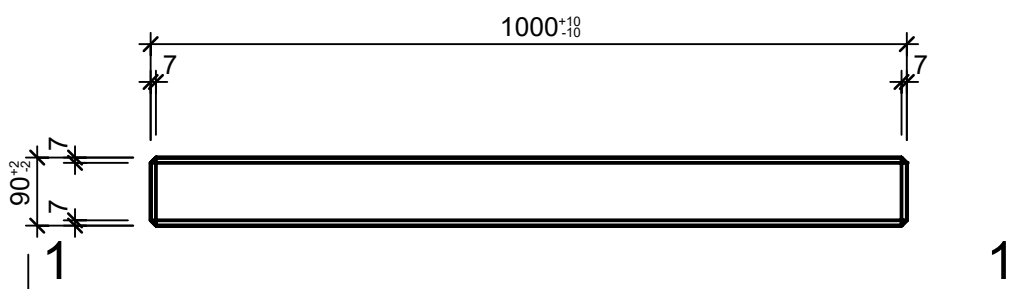

# Ansicht 1-1, 1:10

# Isometrie

# Grundriss 1:10

Rubrik: N0209	Art.-Nr: 112086	HW: 71	Massstab: 1:10	Format: DIN A4
Stellplatten			Gezeichnet: 19.07.2022 / rle	Geprüft: 19.07.2022 / ROR
ROZTEC MIDI Stellplatte grau, glatt, gefast			Änderung: /	Geprüft: /
			Änderung: /	Geprüft: /
			Änderung: /	Geprüft: /
L 1000mm, B 90mm, H 300mm			Ersetzt:	
 <b>CREABETON BAUSTOFF AG</b> 6221 Rickenbach LU info@creabeton-baustoff.ch Telefon 0848 400 401 <b>CREABETON PRODUKTIONS AG</b> 5201 Brugg AG			Plan-Nr: N0209_112086_71_PZ_01_01	