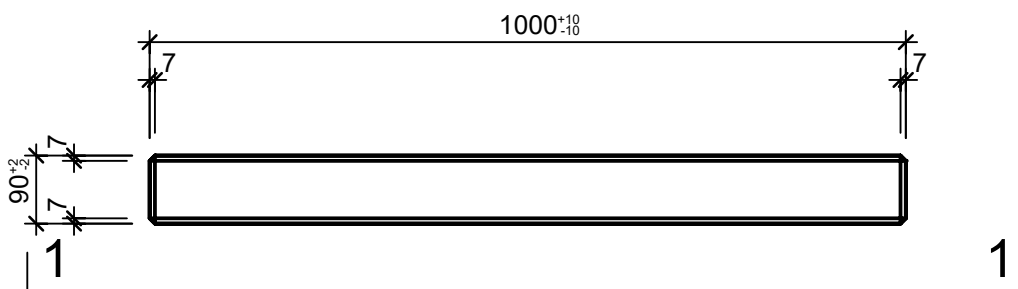

Ansicht 1-1, 1:10

Isometrie

Grundriss 1:10

Rubrik: N0209	Art.-Nr: 109854	HW: 71	Massstab: 1:10	Format: DIN A4
Stellplatten			Gezeichnet: 19.07.2022 / rle	Geprüft: 19.07.2022 / ROR
ROZTEC MIDI Stellplatte grau, gestrahlt, gefast			Änderung: /	Geprüft: /
			Änderung: /	Geprüft: /
			Änderung: /	Geprüft: /
L 1000mm, B 90mm, H 300mm			Ersetzt:	
 CREABETON BAUSTOFF AG 6221 Rickenbach LU info@creabeton-baustoff.ch Telefon 0848 400 401 CREABETON PRODUKTIONS AG 5201 Brugg AG			Plan-Nr: N0209_109854_71_PZ_01_01	