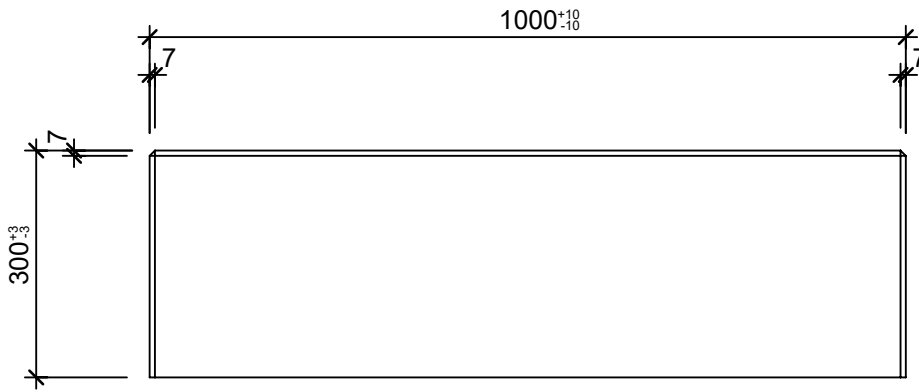

Ansicht 1-1, 1:10

Isometrie

Grundriss 1:10

Rubrik: N0209	Art.-Nr: 109854	HW: 71	Massstab: 1:10	Format: DIN A4
Stellplatten			Gezeichnet: 19.07.2022 / rle	Geprüft: 19.07.2022 / ROR
ROZTEC MIDI Stellplatte grau, gestrahlt, gefast			Änderung: /	Geprüft: /
			Änderung: /	Geprüft: /
			Änderung: /	Geprüft: /
L 1000mm, B 90mm, H 300mm			Ersetzt:	
 CREABETON BAUSTOFF AG 6221 Rickenbach LU info@creabeton-baustoff.ch Telefon 0848 400 401 CREABETON PRODUKTIONS AG 5201 Brugg AG			Plan-Nr: N0209_109854_71_PZ_01_01	