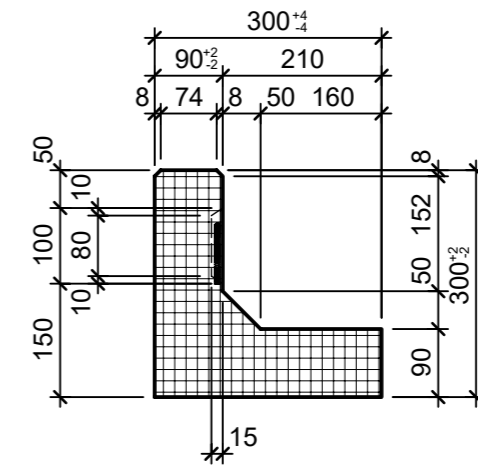

Ansicht 1, 1:10

Grundriss 1:10

Ansicht 2, 1:10

Isometrie

Rubrik: M8125	Art.-Nr: 135943	HW: 71	Massstab: 1:10	Format: DIN A3
Winkelplatten			Gezeichnet: 04.08.2022 / rle	Geprüft: 04.08.2022 / RO
ROZTEC® MIDI Winkelplatten grau, gestrahlt, gefast bewehrt, inkl. Versetzschlaufe			Änderung: /	Geprüft: /
			Änderung: /	Geprüft: /
			Änderung: /	Geprüft: /
L 2000mm, B 300mm, H 300mm			Ersetzt:	
 CREABETON BAUSTOFF AG 6221 Rickenbach LU info@creabeton-baustoff.ch Telefon 0848 400 401 CREABETON PRODUKTIONS AG 5201 Brugg AG			Plan-Nr: M8125_135943_71_PZ_01_01	
<small>Diese Zeichnung ist geistiges Eigentum des HW und darf ohne deren Einwilligung weder kopiert, vervielfältigt, weitergegeben, noch zur Ausführung benutzt werden. Art. 5 des Bundesgesetzes gegen den unlauteren Wettbewerb (UWG).</small>				