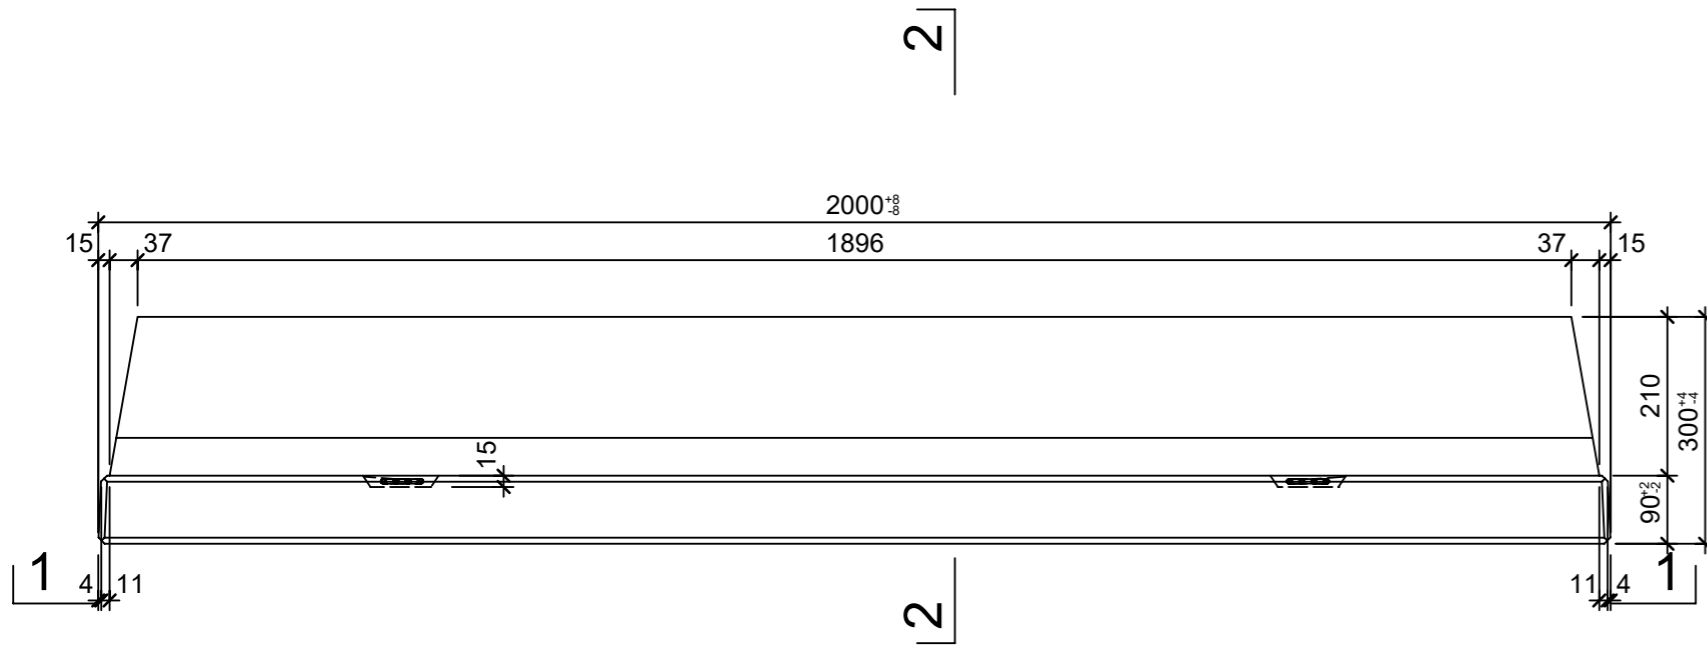

Ansicht 1, 1:10

Grundriss 1:10

Ansicht 2, 1:10

Isometrie

Rubrik: M8125	Art.-Nr: 135943	HW: 71	Massstab: 1:10	Format: DIN A3
Winkelplatten			Gezeichnet: 04.08.2022 / rle	Geprüft: 04.08.2022 / RO
ROZTEC® MIDI Winkelplatten grau, gestrahlt, gefast bewehrt, inkl. Versetzschlaufe			Änderung: /	Geprüft: /
			Änderung: /	Geprüft: /
			Änderung: /	Geprüft: /
L 2000mm, B 300mm, H 300mm			Ersetzt:	
 CREABETON BAUSTOFF AG 6221 Rickenbach LU info@creabeton-baustoff.ch Telefon 0848 400 401 CREABETON PRODUKTIONS AG 5201 Brugg AG			Plan-Nr: M8125_135943_71_PZ_01_01	
<small>Diese Zeichnung ist geistiges Eigentum des HW und darf ohne deren Einwilligung weder kopiert, vervielfältigt, weitergegeben, noch zur Ausführung benutzt werden. Art. 5 des Bundesgesetzes gegen den unlauteren Wettbewerb (UWG).</small>				