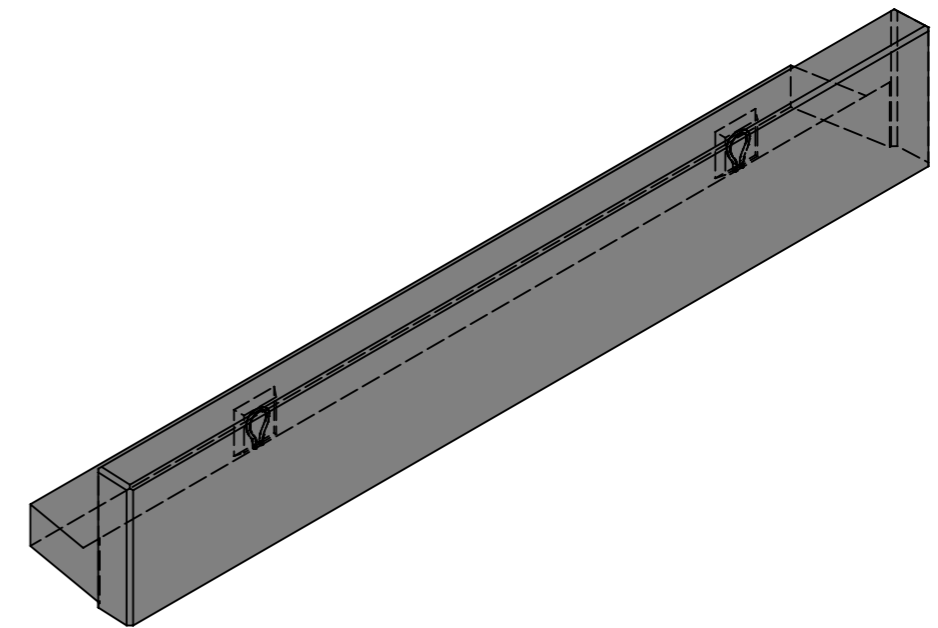

Ansicht 1, 1:10

Grundriss 1:10

Ansicht 2, 1:10

Isometrie

Rubrik: M8125	Art.-Nr: 135943	HW: 71	Massstab: 1:10	Format: DIN A3
Winkelplatten			Gezeichnet: 04.08.2022 / rle	Geprüft: 04.08.2022 / RO
ROZTEC® MIDI Winkelplatten grau, gestrahlt, gefast bewehrt, inkl. Versetzschlaufe			Änderung: /	Geprüft: /
			Änderung: /	Geprüft: /
			Änderung: /	Geprüft: /
L 2000mm, B 300mm, H 300mm			Ersetzt:	
 CREABETON BAUSTOFF AG 6221 Rickenbach LU info@creabeton-baustoff.ch Telefon 0848 400 401 CREABETON PRODUKTIONS AG 5201 Brugg AG			Plan-Nr: M8125_135943_71_PZ_01_01	
<small>Diese Zeichnung ist geistiges Eigentum des HW und darf ohne deren Einwilligung weder kopiert, vervielfältigt, weitergegeben, noch zur Ausführung benutzt werden. Art. 5 des Bundesgesetzes gegen den unlauteren Wettbewerb (UWG).</small>				