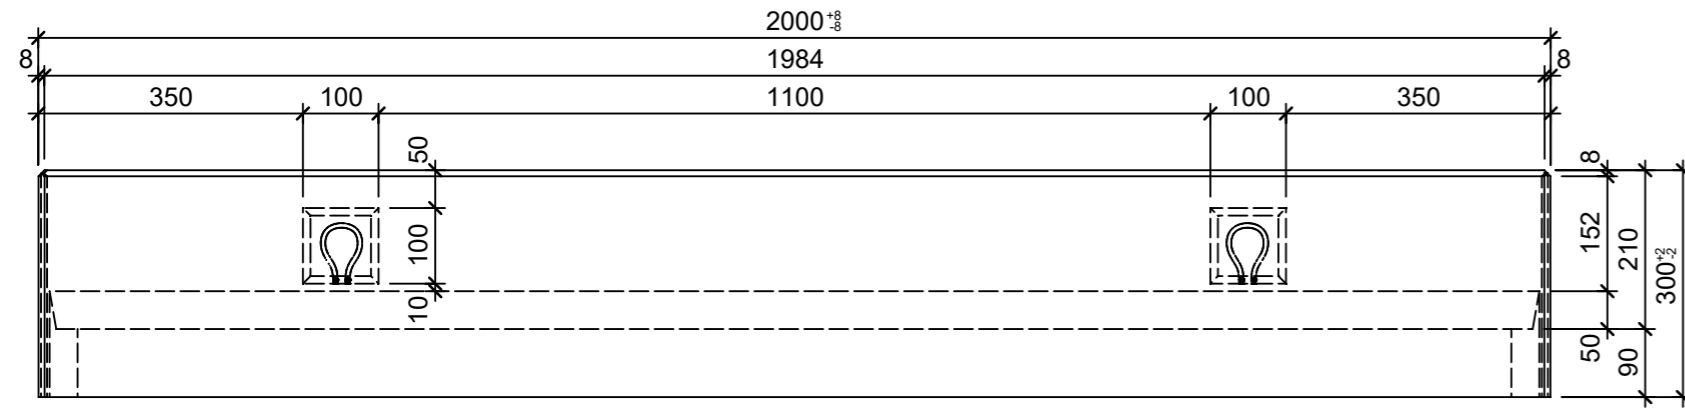

Ansicht 1, 1:10

Grundriss 1:10

Ansicht 2, 1:10

Isometrie

Rubrik: M8125	Art.-Nr: 135943	HW: 71	Massstab: 1:10	Format: DIN A3
Winkelplatten			Gezeichnet: 04.08.2022 / rle	Geprüft: 04.08.2022 / RO
ROZTEC® MIDI Winkelplatten grau, gestrahlt, gefast bewehrt, inkl. Versetzschlaufe			Änderung: /	Geprüft: /
			Änderung: /	Geprüft: /
			Änderung: /	Geprüft: /
L 2000mm, B 300mm, H 300mm			Ersetzt:	
 CREABETON BAUSTOFF AG 6221 Rickenbach LU info@creabeton-baustoff.ch Telefon 0848 400 401 CREABETON PRODUKTIONS AG 5201 Brugg AG			Plan-Nr: M8125_135943_71_PZ_01_01	
<small>Diese Zeichnung ist geistiges Eigentum des HW und darf ohne deren Einwilligung weder kopiert, vervielfältigt, weitergegeben, noch zur Ausführung benutzt werden. Art. 5 des Bundesgesetzes gegen den unlauteren Wettbewerb (UWG).</small>				