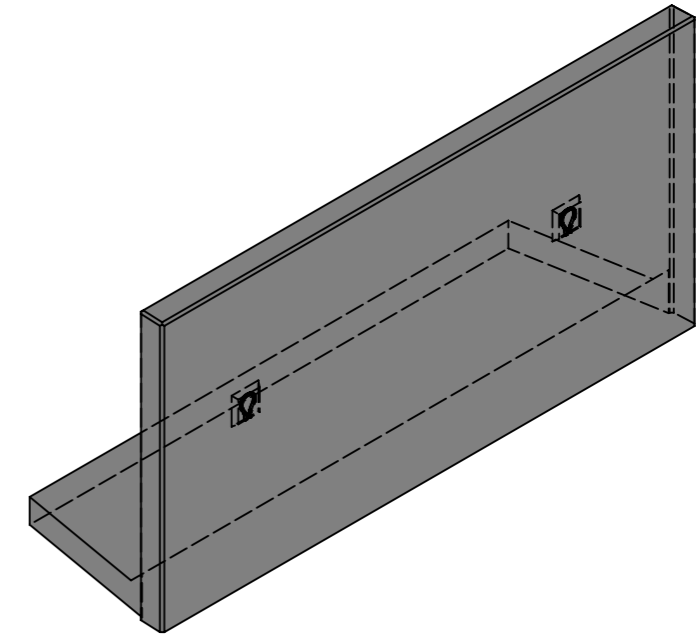

Ansicht 1, 1:10

Ansicht 2, 1:10

Grundriss 1:10

Isometrie

Rubrik: M8125	Art.-Nr: 134268	HW: 71	Massstab: 1:10	Format: DIN A3
Winkelplatten			Gezeichnet: 04.08.2022 / rle	Geprüft: 04.08.2022 / RO
ROZTEC® MIDI Winkelplatten grau, gestrahlt, gefast bewehrt, inkl. Versetzschlaufe			Änderung: /	Geprüft: /
			Änderung: /	Geprüft: /
			Änderung: /	Geprüft: /
L 2000mm, B 600mm, H 1000mm			Ersetzt:	
 CREABETON BAUSTOFF AG 6221 Rickenbach LU info@creabeton-baustoff.ch Telefon 0848 400 401 CREABETON PRODUKTIONS AG 5201 Brugg AG			Plan-Nr: M8125_134268_71_PZ_01_01	
<small>Diese Zeichnung ist geistiges Eigentum des HW und darf ohne deren Einwilligung weder kopiert, vervielfältigt, weitergegeben, noch zur Ausführung benutzt werden. Art. 5 des Bundesgesetzes gegen den unlauteren Wettbewerb (UWG).</small>				