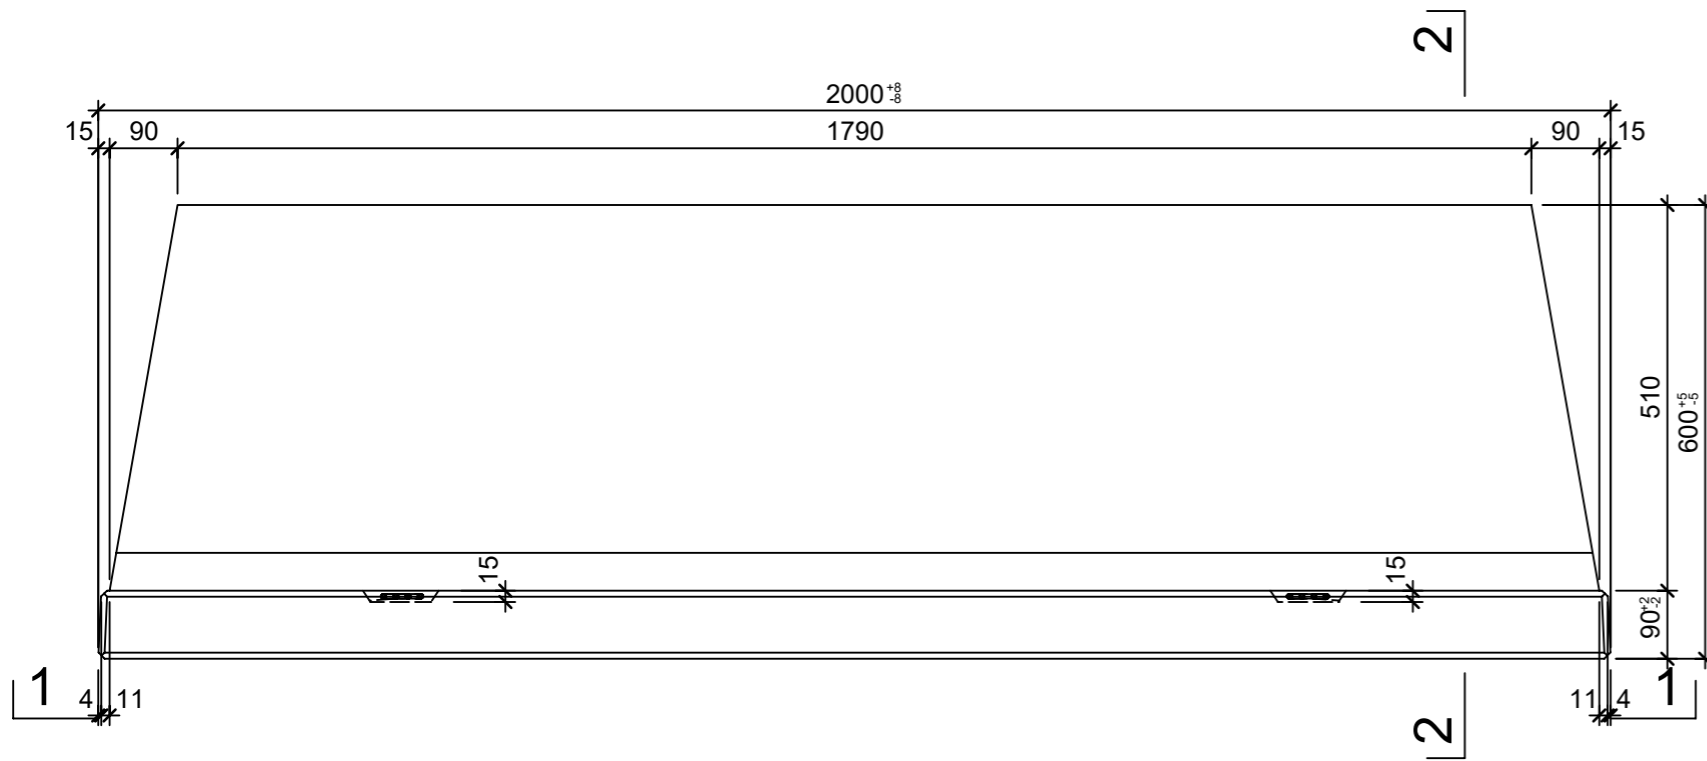

Ansicht 1, 1:10

Ansicht 2, 1:10

Grundriss 1:10

Isometrie

Rubrik: M8125	Art.-Nr: 134268	HW: 71	Massstab: 1:10	Format: DIN A3
Winkelplatten			Gezeichnet: 04.08.2022 / rle	Geprüft: 04.08.2022 / RO
ROZTEC® MIDI Winkelplatten grau, gestrahlt, gefast bewehrt, inkl. Versetzschlaufe			Änderung: /	Geprüft: /
			Änderung: /	Geprüft: /
			Änderung: /	Geprüft: /
L 2000mm, B 600mm, H 1000mm			Ersetzt:	
 CREABETON BAUSTOFF AG 6221 Rickenbach LU info@creabeton-baustoff.ch Telefon 0848 400 401 CREABETON PRODUKTIONS AG 5201 Brugg AG			Plan-Nr: M8125_134268_71_PZ_01_01	
<small>Diese Zeichnung ist geistiges Eigentum des HW und darf ohne deren Einwilligung weder kopiert, vervielfältigt, weitergegeben, noch zur Ausführung benutzt werden. Art. 5 des Bundesgesetzes gegen den unlauteren Wettbewerb (UWG).</small>				