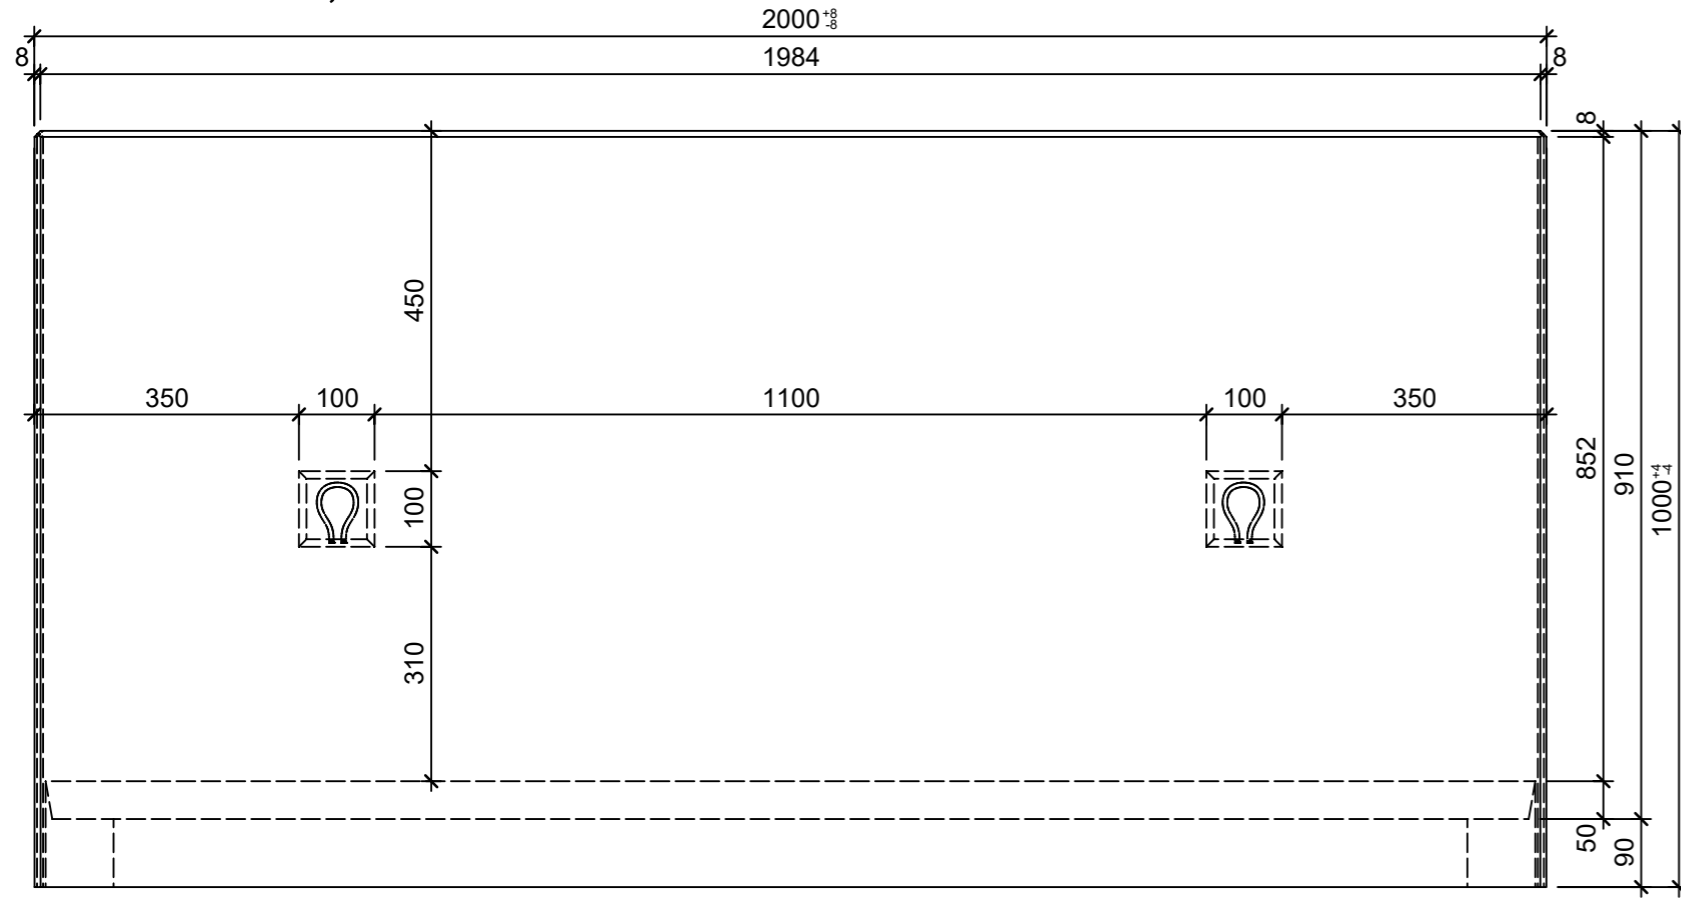

Ansicht 1, 1:10

Ansicht 2, 1:10

Grundriss 1:10

Isometrie

Rubrik: M8125	Art.-Nr: 134268	HW: 71	Massstab: 1:10	Format: DIN A3
Winkelplatten			Gezeichnet: 04.08.2022 / rle	Geprüft: 04.08.2022 / RO
ROZTEC® MIDI Winkelplatten grau, gestrahlt, gefast bewehrt, inkl. Versetzschlaufe			Änderung: /	Geprüft: /
			Änderung: /	Geprüft: /
			Änderung: /	Geprüft: /
L 2000mm, B 600mm, H 1000mm			Ersetzt:	
 CREABETON BAUSTOFF AG 6221 Rickenbach LU info@creabeton-baustoff.ch Telefon 0848 400 401 CREABETON PRODUKTIONS AG 5201 Brugg AG			Plan-Nr: M8125_134268_71_PZ_01_01	
<small>Diese Zeichnung ist geistiges Eigentum des HW und darf ohne deren Einwilligung weder kopiert, vervielfältigt, weitergegeben, noch zur Ausführung benutzt werden. Art. 5 des Bundesgesetzes gegen den unlauteren Wettbewerb (UWG).</small>				