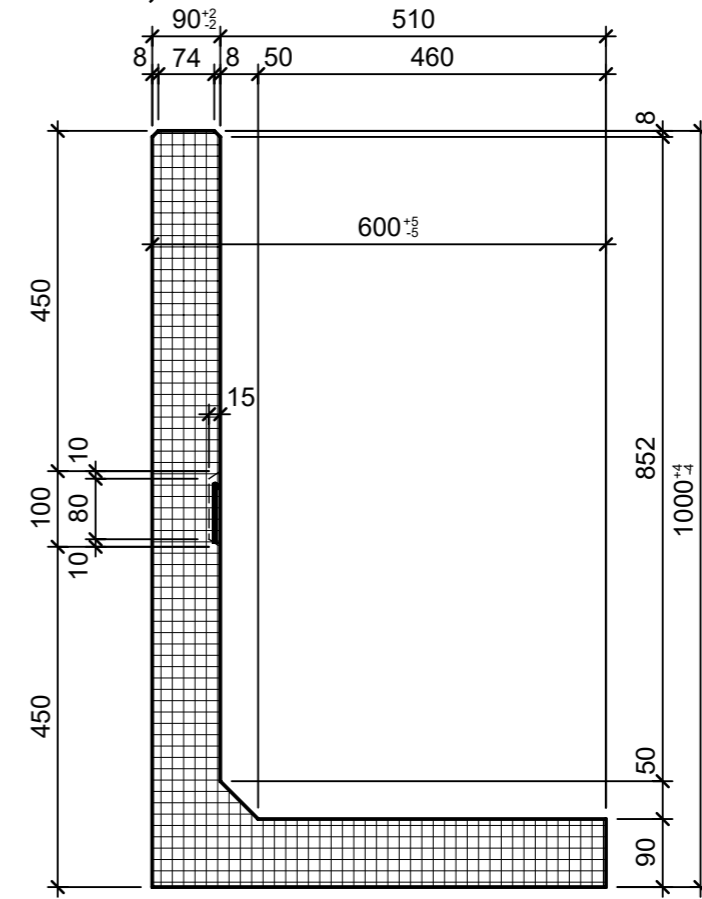

Ansicht 1, 1:10

Ansicht 2, 1:10

Grundriss 1:10

Isometrie

Rubrik: M8125	Art.-Nr: 134268	HW: 71	Massstab: 1:10	Format: DIN A3
Winkelplatten			Gezeichnet: 04.08.2022 / rle	Geprüft: 04.08.2022 / RO
ROZTEC® MIDI Winkelplatten grau, gestrahlt, gefast bewehrt, inkl. Versetzschlaufe			Änderung: /	Geprüft: /
			Änderung: /	Geprüft: /
			Änderung: /	Geprüft: /
L 2000mm, B 600mm, H 1000mm			Ersetzt:	
 CREABETON BAUSTOFF AG 6221 Rickenbach LU info@creabeton-baustoff.ch Telefon 0848 400 401 CREABETON PRODUKTIONS AG 5201 Brugg AG			Plan-Nr: M8125_134268_71_PZ_01_01	
<small>Diese Zeichnung ist geistiges Eigentum des HW und darf ohne deren Einwilligung weder kopiert, vervielfältigt, weitergegeben, noch zur Ausführung benutzt werden. Art. 5 des Bundesgesetzes gegen den unlauteren Wettbewerb (UWG).</small>				