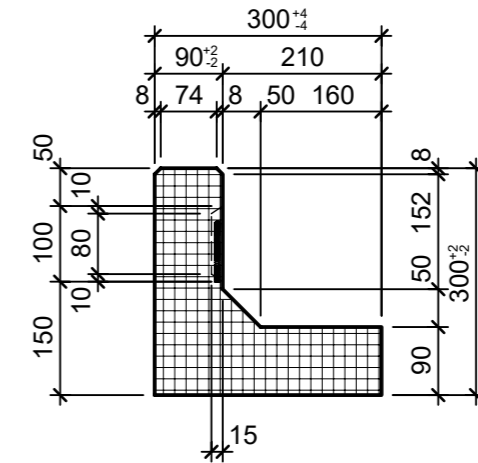

Ansicht 1, 1:10

Grundriss 1:10

Ansicht 2, 1:10

Isometrie

Rubrik: M8125	Art.-Nr: 123792	HW: 71	Massstab: 1:10	Format: DIN A3
Winkelplatten			Gezeichnet: 04.08.2022 / rle	Geprüft: 04.08.2022 / RO
ROZTEC® MIDI Winkelplatten grau, gestrahlt, gefast bewehrt, inkl. Versetzschlaufe			Änderung: /	Geprüft: /
			Änderung: /	Geprüft: /
			Änderung: /	Geprüft: /
L 1000mm, B 300mm, H 300mm			Ersetzt:	
 <b>CREABETON BAUSTOFF AG</b> 6221 Rickenbach LU info@creabeton-baustoff.ch Telefon 0848 400 401 <b>CREABETON PRODUKTIONS AG</b> 5201 Brugg AG			Plan-Nr: M8125_123792_71_PZ_01_01	
<small>Diese Zeichnung ist geistiges Eigentum des HW und darf ohne deren Einwilligung weder kopiert, vervielfältigt, weitergegeben, noch zur Ausführung benutzt werden. Art. 5 des Bundesgesetzes gegen den unlauteren Wettbewerb (UWG).</small>				