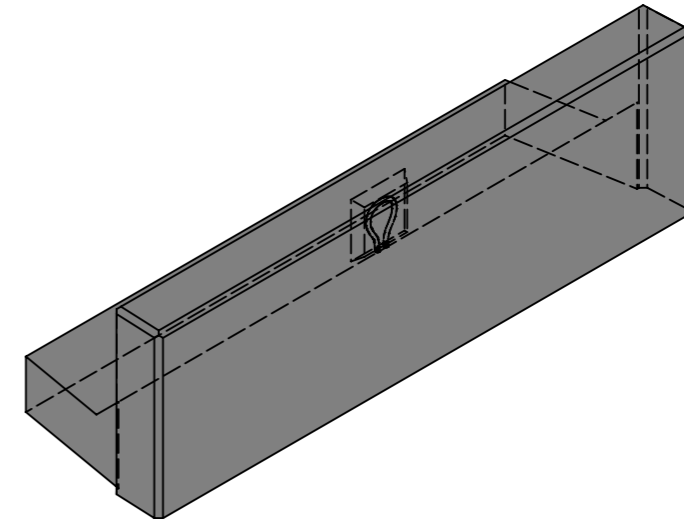

Ansicht 1, 1:10

Grundriss 1:10

Ansicht 2, 1:10

Isometrie

Rubrik: M8125	Art.-Nr: 123792	HW: 71	Massstab: 1:10	Format: DIN A3
Winkelplatten			Gezeichnet: 04.08.2022 / rle	Geprüft: 04.08.2022 / RO
ROZTEC® MIDI Winkelplatten grau, gestrahlt, gefast bewehrt, inkl. Versetzschlaufe			Änderung: /	Geprüft: /
			Änderung: /	Geprüft: /
			Änderung: /	Geprüft: /
L 1000mm, B 300mm, H 300mm			Ersetzt:	
 <b>CREABETON BAUSTOFF AG</b> 6221 Rickenbach LU info@creabeton-baustoff.ch Telefon 0848 400 401 <b>CREABETON PRODUKTIONS AG</b> 5201 Brugg AG			Plan-Nr: M8125_123792_71_PZ_01_01	
<small>Diese Zeichnung ist geistiges Eigentum des HW und darf ohne deren Einwilligung weder kopiert, vervielfältigt, weitergegeben, noch zur Ausführung benutzt werden. Art. 5 des Bundesgesetzes gegen den unlauteren Wettbewerb (UWG).</small>				