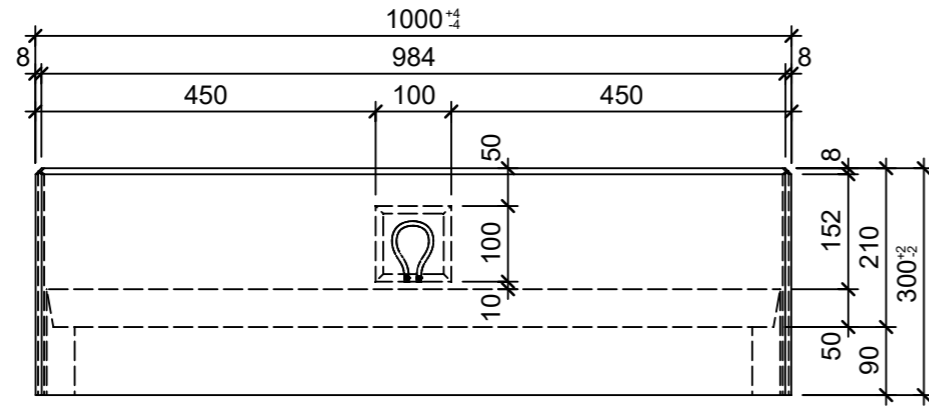

Ansicht 1, 1:10

Grundriss 1:10

Ansicht 2, 1:10

Isometrie

Rubrik: M8125	Art.-Nr: 123792	HW: 71	Massstab: 1:10	Format: DIN A3
Winkelplatten			Gezeichnet: 04.08.2022 / rle	Geprüft: 04.08.2022 / RO
ROZTEC® MIDI Winkelplatten grau, gestrahlt, gefast bewehrt, inkl. Versetzschlaufe			Änderung: /	Geprüft: /
			Änderung: /	Geprüft: /
			Änderung: /	Geprüft: /
L 1000mm, B 300mm, H 300mm			Ersetzt:	
 <b>CREABETON BAUSTOFF AG</b> 6221 Rickenbach LU info@creabeton-baustoff.ch Telefon 0848 400 401 <b>CREABETON PRODUKTIONS AG</b> 5201 Brugg AG			Plan-Nr: M8125_123792_71_PZ_01_01	
<small>Diese Zeichnung ist geistiges Eigentum des HW und darf ohne deren Einwilligung weder kopiert, vervielfältigt, weitergegeben, noch zur Ausführung benutzt werden. Art. 5 des Bundesgesetzes gegen den unlauteren Wettbewerb (UWG).</small>				