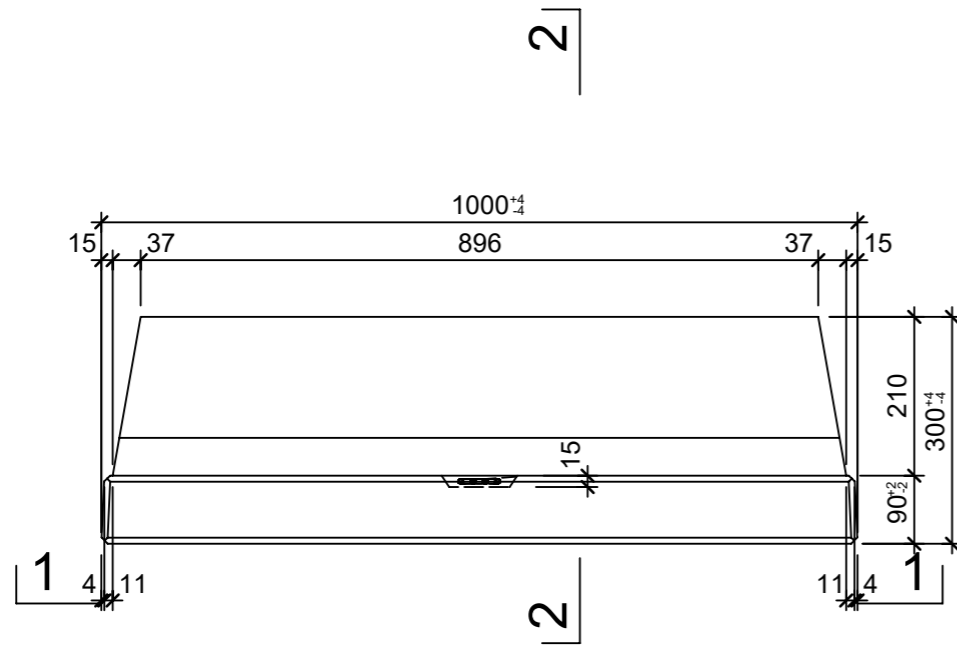

Ansicht 1, 1:10

Grundriss 1:10

Ansicht 2, 1:10

Isometrie

Rubrik: M8125	Art.-Nr: 123792	HW: 71	Massstab: 1:10	Format: DIN A3
Winkelplatten			Gezeichnet: 04.08.2022 / rle	Geprüft: 04.08.2022 / RO
ROZTEC® MIDI Winkelplatten grau, gestrahlt, gefast bewehrt, inkl. Versetzschlaufe			Änderung: /	Geprüft: /
			Änderung: /	Geprüft: /
			Änderung: /	Geprüft: /
L 1000mm, B 300mm, H 300mm			Ersetzt:	
 <b>CREABETON BAUSTOFF AG</b> 6221 Rickenbach LU info@creabeton-baustoff.ch Telefon 0848 400 401 <b>CREABETON PRODUKTIONS AG</b> 5201 Brugg AG			Plan-Nr: M8125_123792_71_PZ_01_01	
<small>Diese Zeichnung ist geistiges Eigentum des HW und darf ohne deren Einwilligung weder kopiert, vervielfältigt, weitergegeben, noch zur Ausführung benutzt werden. Art. 5 des Bundesgesetzes gegen den unlauteren Wettbewerb (UWG).</small>				