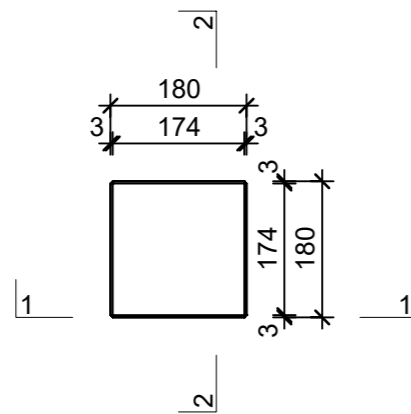

Schnitt 1-1, 1:10

Schnitt 2-2, 1:10

Grundriss, 1:10

Isometrie, 1:10

Rubrik: M2105	Art.-Nr: 116078	HW: 21	Massstab: 1:10	Format: DIN A3
Palisaden			Gezeichnet: 05.07.2021 / JCD	Geprüft: 05.07.2021 / RER
LENIA Palisaden mit Holzstruktur erdbraun, strukturiert, leicht gefast			Änderung: /	Geprüft: /
			Änderung: /	Geprüft: /
			Änderung: /	Geprüft: /
L 180mm, B 180mm, H 890mm			Ersetzt:	
 CREABETON BAUSTOFF AG 6221 Rickenbach LU info@creabeton-baustoff.ch Telefon 0848 400 401 Sebastian Müller AG 6221 Rickenbach LU			Plan-Nr: M2105_116078_21_PZ_01_01	
<small>Diese Zeichnung ist geistiges Eigentum des HW und darf ohne deren Einwilligung weder kopiert, vervielfältigt, weitergegeben, noch zur Ausführung benutzt werden. Art. 5 des Bundesgesetzes gegen den unlauteren Wettbewerb (UWG).</small>				