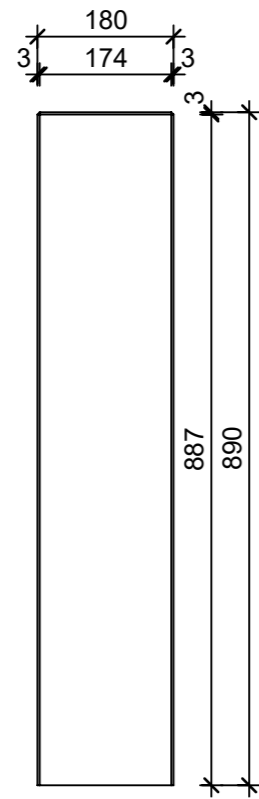

Schnitt 1-1, 1:10

Schnitt 2-2, 1:10

Grundriss, 1:10

Isometrie, 1:10

Rubrik: M2105	Art.-Nr: 116078	HW: 21	Massstab: 1:10	Format: DIN A3
Palisaden			Gezeichnet: 05.07.2021 / JCD	Geprüft: 05.07.2021 / RER
LENIA Palisaden mit Holzstruktur erdbraun, strukturiert, leicht gefast			Änderung: /	Geprüft: /
			Änderung: /	Geprüft: /
			Änderung: /	Geprüft: /
L 180mm, B 180mm, H 890mm			Ersetzt:	
 CREABETON BAUSTOFF AG 6221 Rickenbach LU info@creabeton-baustoff.ch Telefon 0848 400 401 Sebastian Müller AG 6221 Rickenbach LU			Plan-Nr: M2105_116078_21_PZ_01_01	
<small>Diese Zeichnung ist geistiges Eigentum des HW und darf ohne deren Einwilligung weder kopiert, vervielfältigt, weitergegeben, noch zur Ausführung benutzt werden. Art. 5 des Bundesgesetzes gegen den unlauteren Wettbewerb (UWG).</small>				