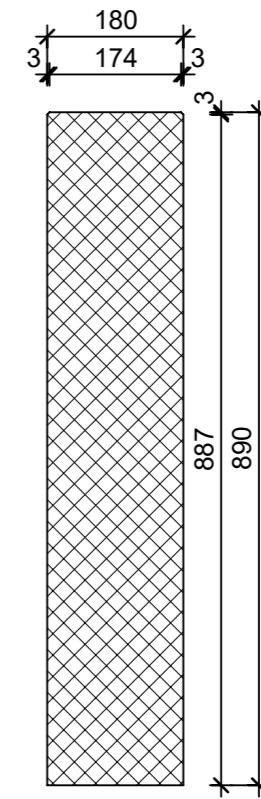

Schnitt 1-1, 1:10

Schnitt 2-2, 1:10

Grundriss, 1:10

Isometrie, 1:10

Rubrik: M2105	Art.-Nr: 116078	HW: 21	Massstab: 1:10	Format: DIN A3
Palisaden			Gezeichnet: 05.07.2021 / JCD	Geprüft: 05.07.2021 / RER
LENIA Palisaden mit Holzstruktur erdbraun, strukturiert, leicht gefast			Änderung: /	Geprüft: /
			Änderung: /	Geprüft: /
			Änderung: /	Geprüft: /
L 180mm, B 180mm, H 890mm			Ersetzt:	
 CREABETON BAUSTOFF AG 6221 Rickenbach LU info@creabeton-baustoff.ch Telefon 0848 400 401 Sebastian Müller AG 6221 Rickenbach LU			Plan-Nr: M2105_116078_21_PZ_01_01	
<small>Diese Zeichnung ist geistiges Eigentum des HW und darf ohne deren Einwilligung weder kopiert, vervielfältigt, weitergegeben, noch zur Ausführung benutzt werden. Art. 5 des Bundesgesetzes gegen den unlauteren Wettbewerb (UWG).</small>				