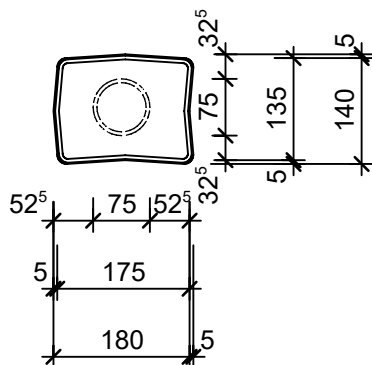

Schnitt 1-1 1:10

Isometrie 1:10

Grundriss 1:10

Rubrik: M1101	Art.-Nr: 109783	HW: 22	Massstab: 1:10	Format: DIN A4
Palisaden rechteckig			Gezeichnet: 23.11.2020 / scj	Geprüft: 12.01.2021 / gch
Rechteckpalisade			Änderung: /	Geprüft: /
			Änderung:	Geprüft:
			Änderung:	Geprüft:
L 18cm, B 14cm, H 60cm			Ersetzt:	
 CREABETON BAUSTOFF AG 6221 Rickenbach LU info@creabeton-baustoff.ch Telefon 0848 400 401 STEINAG Rozloch AG 6362 Stansstad NW			Plan-Nr: M1101_109783_22_PZ_01_01	