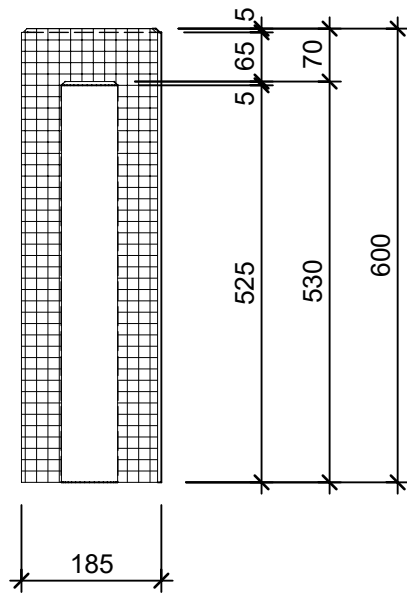

Schnitt 1-1 1:10

Isometrie 1:10

Grundriss 1:10

Rubrik: M1101	Art.-Nr: 109783	HW: 22	Massstab: 1:10	Format: DIN A4
Palisaden rechteckig			Gezeichnet: 23.11.2020 / scj	Geprüft: 12.01.2021 / gch
Rechteckpalisade			Änderung: /	Geprüft: /
			Änderung:	Geprüft:
			Änderung:	Geprüft:
L 18cm, B 14cm, H 60cm			Ersetzt:	
 CREABETON BAUSTOFF AG 6221 Rickenbach LU info@creabeton-baustoff.ch Telefon 0848 400 401 STEINAG Rozloch AG 6362 Stansstad NW			Plan-Nr: M1101_109783_22_PZ_01_01	