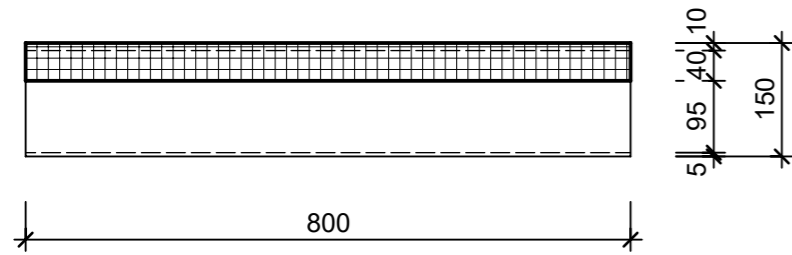

Schnitt 1-1 1:10

Isometrie 1:10

Grundriss 1:10

Schnitt 2-2 1:10

Rubrik: L6001	Art.-Nr: 133465	HW: 22	Massstab: 1:10	Format: DIN A3
Stufen			Gezeichnet: 18.11.2020 / scj	Geprüft: 12.01.2021 / gch
PARCO Winkelstufen anthrazit, gestrahlt Trittkante gefast			Änderung: /	Geprüft: /
			Änderung: /	Geprüft: /
			Änderung: /	Geprüft: /
L 80cm, B 36cm, H 15cm			Ersetzt:	
 CREABETON AG 6221 Rickenbach LU info@creabeton.ch Telefon 0848 400 401 STEINAG Rozloch AG 6362 Stansstad NW			Plan-Nr: L6001_133465_22_PZ_01_01	
<small>Diese Zeichnung ist geistiges Eigentum des HW und darf ohne deren Einwilligung weder kopiert, vervielfältigt, weitergegeben, noch zur Ausführung benutzt werden. Art. 5 des Bundesgesetzes gegen den unlauteren Wettbewerb (UWG).</small>				