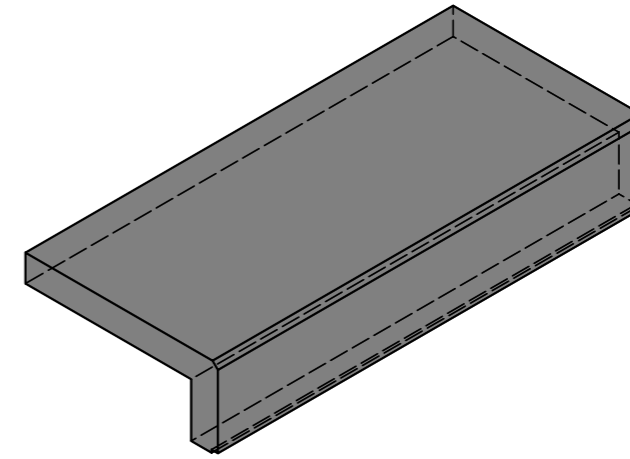

Schnitt 1-1 1:10

Isometrie 1:10

Grundriss 1:10

Schnitt 2-2 1:10

Rubrik: L6001	Art.-Nr: 133465	HW: 22	Massstab: 1:10	Format: DIN A3
Stufen			Gezeichnet: 18.11.2020 / scj	Geprüft: 12.01.2021 / gch
PARCO Winkelstufen anthrazit, gestrahlt Trittkante gefast			Änderung: /	Geprüft: /
			Änderung: /	Geprüft: /
			Änderung: /	Geprüft: /
L 80cm, B 36cm, H 15cm			Ersetzt:	
 CREABETON AG 6221 Rickenbach LU info@creabeton.ch Telefon 0848 400 401 STEINAG Rozloch AG 6362 Stansstad NW			Plan-Nr: L6001_133465_22_PZ_01_01	
<small>Diese Zeichnung ist geistiges Eigentum des HW und darf ohne deren Einwilligung weder kopiert, vervielfältigt, weitergegeben, noch zur Ausführung benutzt werden. Art. 5 des Bundesgesetzes gegen den unlauteren Wettbewerb (UWG).</small>				