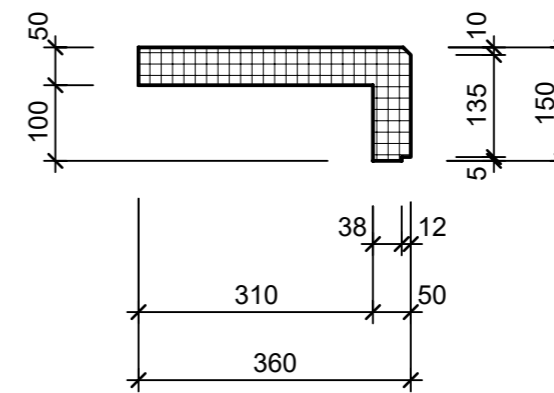

Schnitt 1-1 1:10

Isometrie 1:10

Grundriss 1:10

Schnitt 2-2 1:10

Rubrik: L6001	Art.-Nr: 133465	HW: 22	Massstab: 1:10	Format: DIN A3
Stufen			Gezeichnet: 18.11.2020 / scj	Geprüft: 12.01.2021 / gch
PARCO Winkelstufen anthrazit, gestrahlt Trittkante gefast			Änderung: /	Geprüft: /
			Änderung: /	Geprüft: /
			Änderung: /	Geprüft: /
L 80cm, B 36cm, H 15cm			Ersetzt:	
 CREABETON AG 6221 Rickenbach LU info@creabeton.ch Telefon 0848 400 401 STEINAG Rozloch AG 6362 Stansstad NW			Plan-Nr: L6001_133465_22_PZ_01_01	
<small>Diese Zeichnung ist geistiges Eigentum des HW und darf ohne deren Einwilligung weder kopiert, vervielfältigt, weitergegeben, noch zur Ausführung benutzt werden. Art. 5 des Bundesgesetzes gegen den unlauteren Wettbewerb (UWG).</small>				