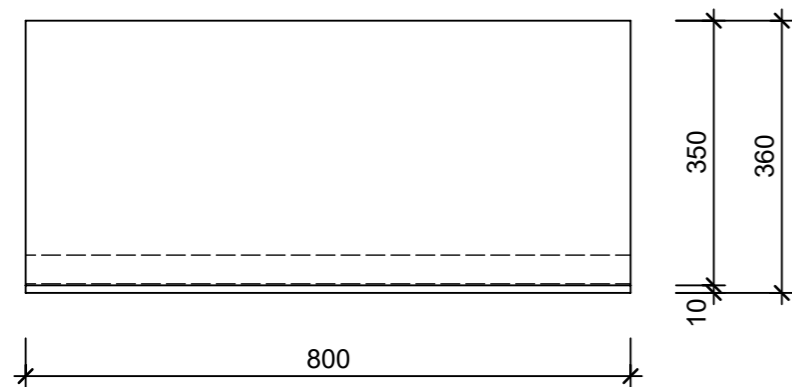

Schnitt 1-1 1:10

Isometrie 1:10

Grundriss 1:10

Schnitt 2-2 1:10

Rubrik: L6001	Art.-Nr: 133465	HW: 22	Massstab: 1:10	Format: DIN A3
Stufen			Gezeichnet: 18.11.2020 / scj	Geprüft: 12.01.2021 / gch
PARCO Winkelstufen anthrazit, gestrahlt Trittkante gefast			Änderung: /	Geprüft: /
			Änderung: /	Geprüft: /
			Änderung: /	Geprüft: /
L 80cm, B 36cm, H 15cm			Ersetzt:	
 CREABETON AG 6221 Rickenbach LU info@creabeton.ch Telefon 0848 400 401 STEINAG Rozloch AG 6362 Stansstad NW			Plan-Nr: L6001_133465_22_PZ_01_01	
<small>Diese Zeichnung ist geistiges Eigentum des HW und darf ohne deren Einwilligung weder kopiert, vervielfältigt, weitergegeben, noch zur Ausführung benutzt werden. Art. 5 des Bundesgesetzes gegen den unlauteren Wettbewerb (UWG).</small>				