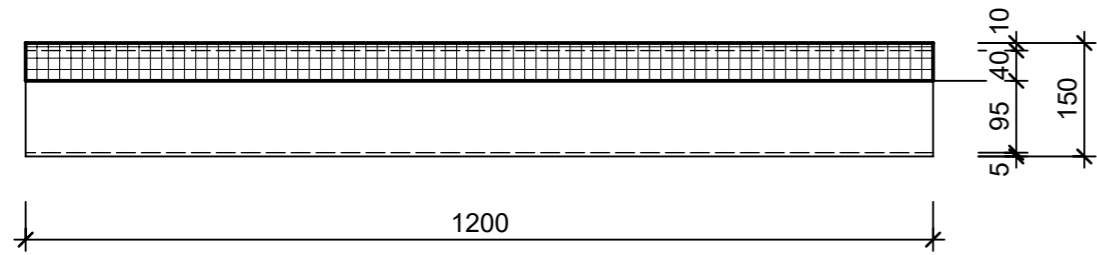

Schnitt 1-1 1:10

Isometrie 1:10

Grundriss 1:10

Schnitt 2-2 1:10

Rubrik: L6001	Art.-Nr: 113045	HW: 22	Massstab: 1:10	Format: DIN A3
PARCO Winkelstufen gefast gestrahlt			Gezeichnet: 18.11.2020 / scj	Geprüft: 12.01.2021 / gch
Winkelstufe grau			Änderung: /	Geprüft: /
			Änderung:	Geprüft:
			Änderung:	Geprüft:
L 120cm, B 36cm, H 15cm			Ersetzt:	
 CREABETON BAUSTOFF AG 6221 Rickenbach LU info@creabeton-baustoff.ch Telefon 0848 400 401 STEINAG Rozloch AG 6362 Stansstad NW			Plan-Nr: L6001_113045_22_PZ_01_01	
<small>Diese Zeichnung ist geistiges Eigentum des HW und darf ohne deren Einwilligung weder kopiert, vervielfältigt, weitergegeben, noch zur Ausführung benutzt werden. Art. 5 des Bundesgesetzes gegen den unlauteren Wettbewerb (UWG).</small>				