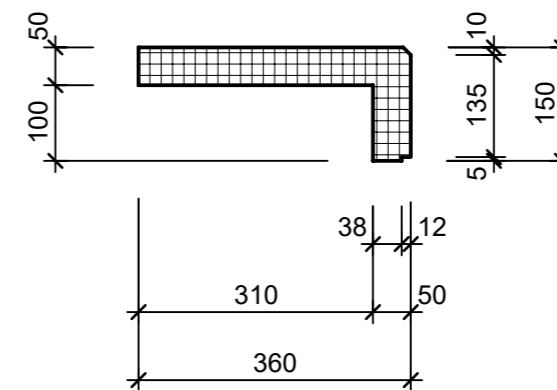

Schnitt 1-1 1:10

Isometrie 1:10

Grundriss 1:10

Schnitt 2-2 1:10

Rubrik: L6001	Art.-Nr: 113045	HW: 22	Massstab: 1:10	Format: DIN A3
PARCO Winkelstufen gefast gestrahlt			Gezeichnet: 18.11.2020 / scj	Geprüft: 12.01.2021 / gch
Winkelstufe grau			Änderung: /	Geprüft: /
			Änderung:	Geprüft:
			Änderung:	Geprüft:
L 120cm, B 36cm, H 15cm			Ersetzt:	
 CREABETON BAUSTOFF AG 6221 Rickenbach LU info@creabeton-baustoff.ch Telefon 0848 400 401 STEINAG Rozloch AG 6362 Stansstad NW			Plan-Nr: L6001_113045_22_PZ_01_01	
<small>Diese Zeichnung ist geistiges Eigentum des HW und darf ohne deren Einwilligung weder kopiert, vervielfältigt, weitergegeben, noch zur Ausführung benutzt werden. Art. 5 des Bundesgesetzes gegen den unlauteren Wettbewerb (UWG).</small>				