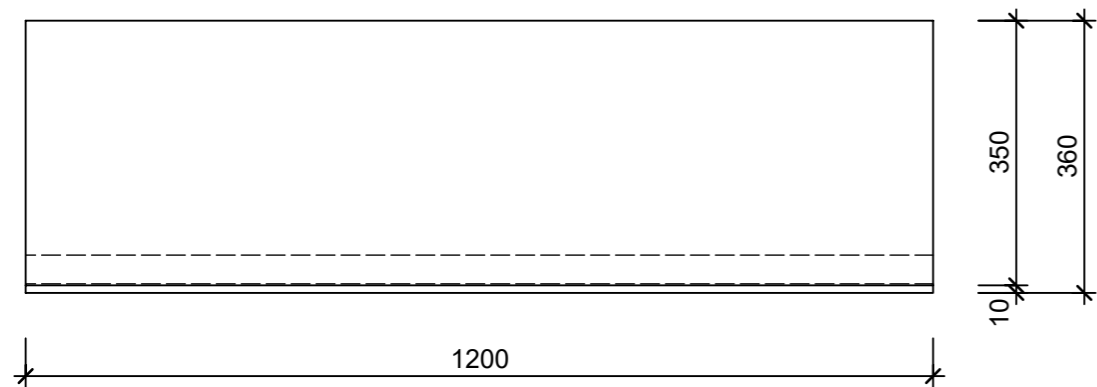

Schnitt 1-1 1:10

Isometrie 1:10

Grundriss 1:10

Schnitt 2-2 1:10

Rubrik: L6001	Art.-Nr: 113045	HW: 22	Massstab: 1:10	Format: DIN A3
PARCO Winkelstufen gefast gestrahlt			Gezeichnet: 18.11.2020 / scj	Geprüft: 12.01.2021 / gch
Winkelstufe grau			Änderung: /	Geprüft: /
			Änderung:	Geprüft:
			Änderung:	Geprüft:
L 120cm, B 36cm, H 15cm			Ersetzt:	
 CREABETON BAUSTOFF AG 6221 Rickenbach LU info@creabeton-baustoff.ch Telefon 0848 400 401 STEINAG Rozloch AG 6362 Stansstad NW			Plan-Nr: L6001_113045_22_PZ_01_01	
<small>Diese Zeichnung ist geistiges Eigentum des HW und darf ohne deren Einwilligung weder kopiert, vervielfältigt, weitergegeben, noch zur Ausführung benutzt werden. Art. 5 des Bundesgesetzes gegen den unlauteren Wettbewerb (UWG).</small>				