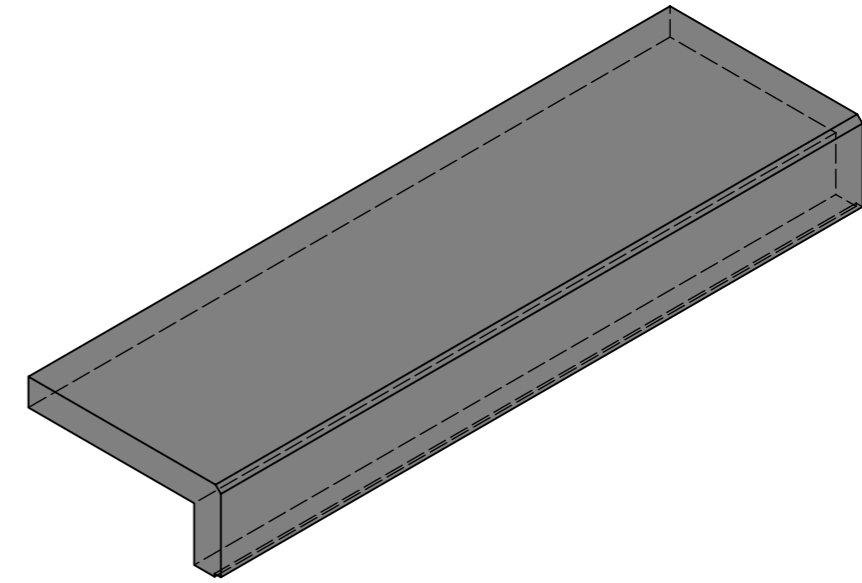

Schnitt 1-1 1:10

Isometrie 1:10

Grundriss 1:10

Schnitt 2-2 1:10

Rubrik: L6001	Art.-Nr: 113045	HW: 22	Massstab: 1:10	Format: DIN A3
PARCO Winkelstufen gefast gestrahlt			Gezeichnet: 18.11.2020 / scj	Geprüft: 12.01.2021 / gch
Winkelstufe grau			Änderung: /	Geprüft: /
			Änderung:	Geprüft:
			Änderung:	Geprüft:
L 120cm, B 36cm, H 15cm			Ersetzt:	
 CREABETON BAUSTOFF AG 6221 Rickenbach LU info@creabeton-baustoff.ch Telefon 0848 400 401 STEINAG Rozloch AG 6362 Stansstad NW			Plan-Nr: L6001_113045_22_PZ_01_01	
<small>Diese Zeichnung ist geistiges Eigentum des HW und darf ohne deren Einwilligung weder kopiert, vervielfältigt, weitergegeben, noch zur Ausführung benutzt werden. Art. 5 des Bundesgesetzes gegen den unlauteren Wettbewerb (UWG).</small>				