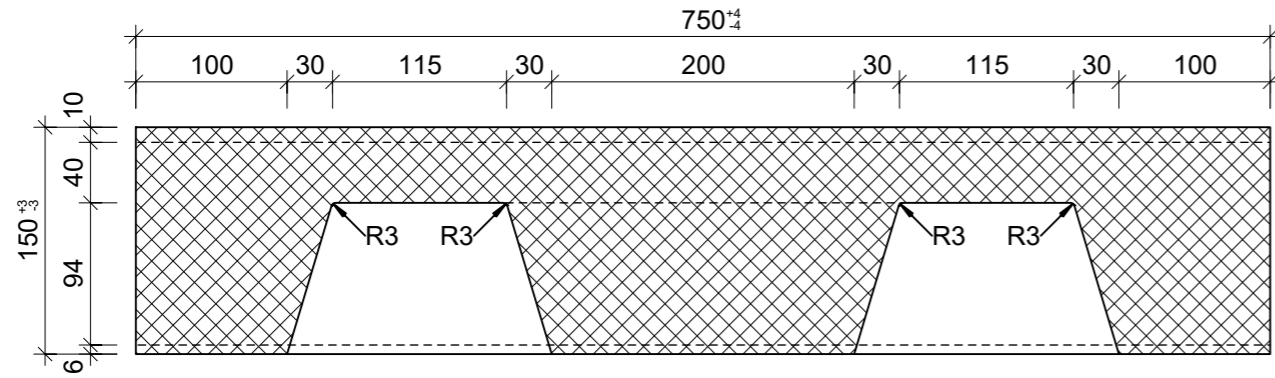

Schnitt 1-1, 1:5

Schnitt 2-2, 1:5

Grundriss, 1:5

Isometrie, 1:5

Rubrik: L1001	Art.-Nr: 139385	HW: 76	Massstab: 1:5	Format: DIN A3
Blockstufen			Gezeichnet: 03.02.2022 / JCD	Geprüft: 03.02.2022 / RO
PARCO® Blockstufen gefast gestrahlt grau, gestrahlt, Trittkante gefast B 40 cm, H 15 cm			Änderung: 06.04.2023 / trg	Geprüft: 06.04.2023 / RO
			Änderung: /	Geprüft: /
			Änderung: /	Geprüft: /
L 750mm, B 400mm, H 150mm			Ersetzt:	
 CREABETON AG 6221 Rickenbach LU info@creabeton.ch Telefon 0848 400 401 CREABETON PRODUKTIONS AG 7203 Trimmis GR			Plan-Nr: L1001_139385_76_PZ_01_02	
<small>Diese Zeichnung ist geistiges Eigentum des HW und darf ohne deren Einwilligung weder kopiert, vervielfältigt, weitergegeben, noch zur Ausführung benutzt werden. Art. 5 des Bundesgesetzes gegen den unlauteren Wettbewerb (UWG).</small>				