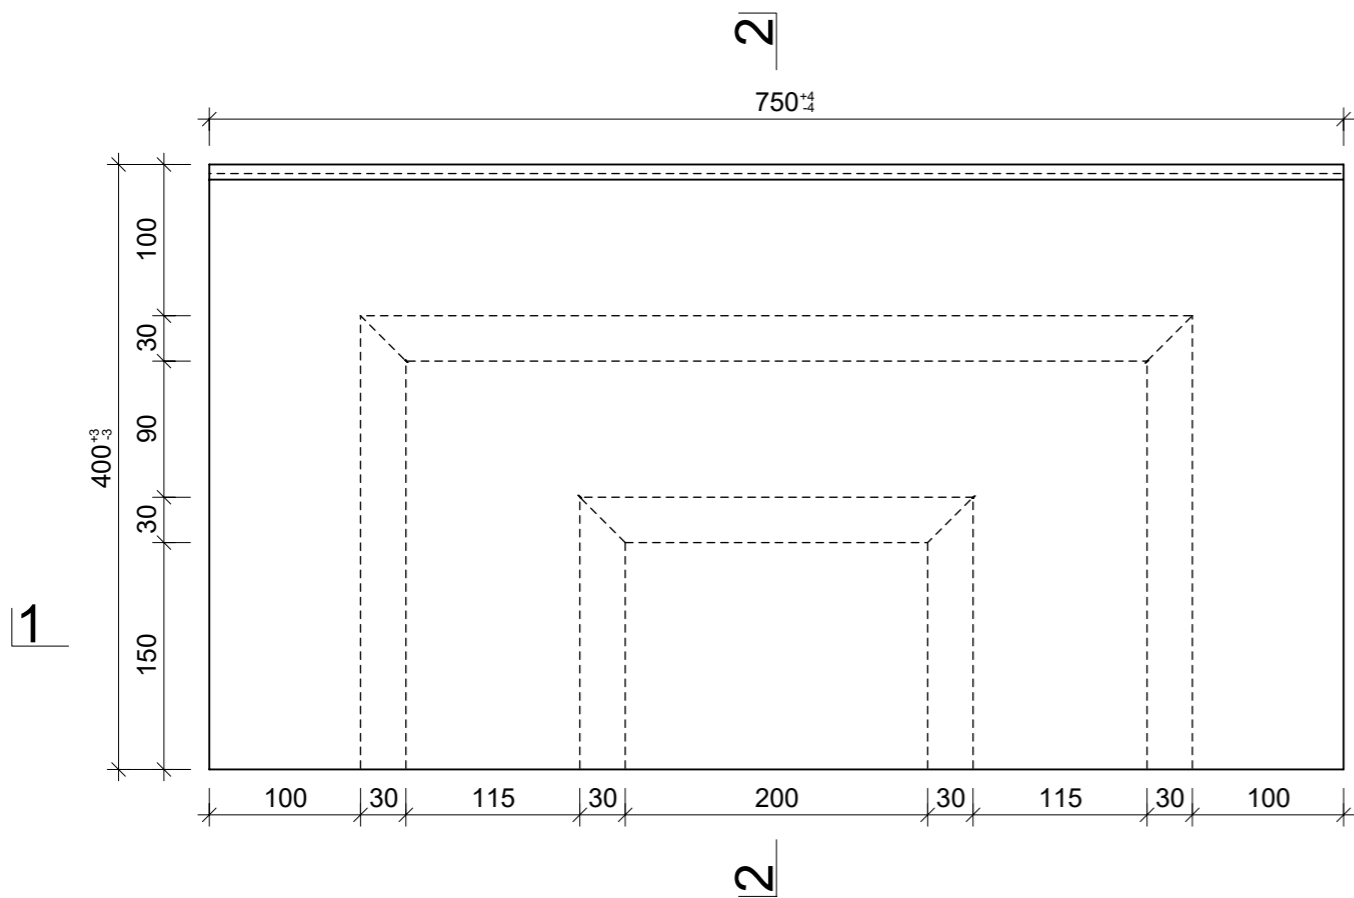

Schnitt 1-1, 1:5

Schnitt 2-2, 1:5

Grundriss, 1:5

Isometrie, 1:5

Rubrik: L1001	Art.-Nr: 139385	HW: 76	Massstab: 1:5	Format: DIN A3
Blockstufen			Gezeichnet: 03.02.2022 / JCD	Geprüft: 03.02.2022 / RO
PARCO® Blockstufen gefast gestrahlt grau, gestrahlt, Trittkante gefast B 40 cm, H 15 cm			Änderung: 06.04.2023 / trg	Geprüft: 06.04.2023 / RO
			Änderung: /	Geprüft: /
			Änderung: /	Geprüft: /
L 750mm, B 400mm, H 150mm			Ersetzt:	
 CREABETON AG 6221 Rickenbach LU info@creabeton.ch Telefon 0848 400 401 CREABETON PRODUKTIONS AG 7203 Trimmis GR			Plan-Nr: L1001_139385_76_PZ_01_02	
<small>Diese Zeichnung ist geistiges Eigentum des HW und darf ohne deren Einwilligung weder kopiert, vervielfältigt, weitergegeben, noch zur Ausführung benutzt werden. Art. 5 des Bundesgesetzes gegen den unlauteren Wettbewerb (UWG).</small>				