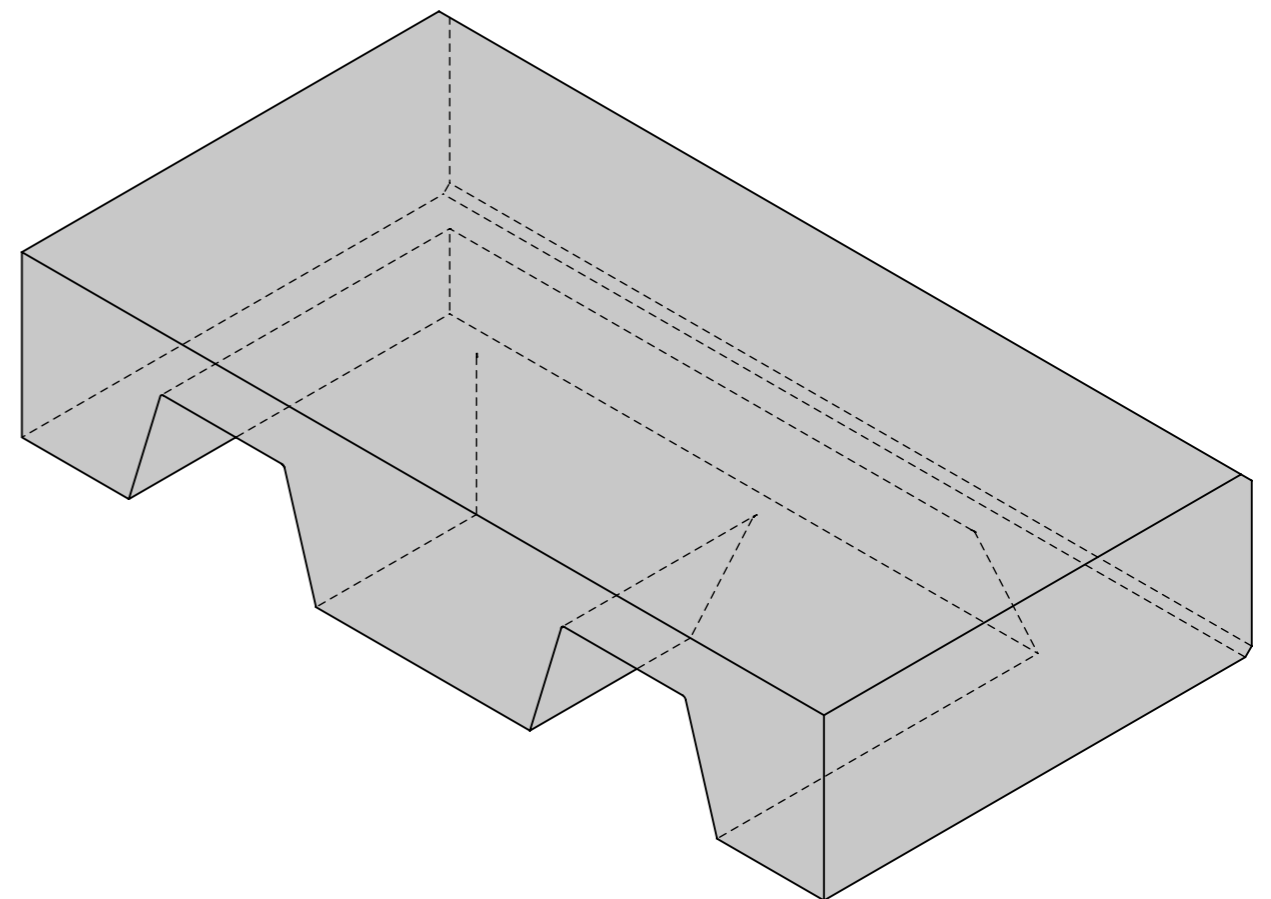

Schnitt 1-1, 1:5

Schnitt 2-2, 1:5

Grundriss, 1:5

Isometrie, 1:5

Rubrik: L1001	Art.-Nr: 139385	HW: 76	Massstab: 1:5	Format: DIN A3
Blockstufen			Gezeichnet: 03.02.2022 / JCD	Geprüft: 03.02.2022 / RO
PARCO® Blockstufen gefast gestrahlt grau, gestrahlt, Trittkante gefast B 40 cm, H 15 cm			Änderung: 06.04.2023 / trg	Geprüft: 06.04.2023 / RO
			Änderung: /	Geprüft: /
			Änderung: /	Geprüft: /
L 750mm, B 400mm, H 150mm			Ersetzt:	
 CREABETON AG 6221 Rickenbach LU info@creabeton.ch Telefon 0848 400 401 CREABETON PRODUKTIONS AG 7203 Trimmis GR			Plan-Nr: L1001_139385_76_PZ_01_02	
<small>Diese Zeichnung ist geistiges Eigentum des HW und darf ohne deren Einwilligung weder kopiert, vervielfältigt, weitergegeben, noch zur Ausführung benutzt werden. Art. 5 des Bundesgesetzes gegen den unlauteren Wettbewerb (UWG).</small>				