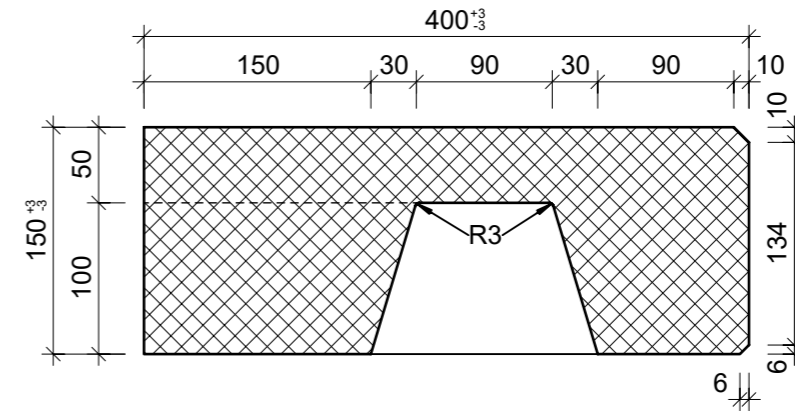

Schnitt 1-1, 1:5

Schnitt 2-2, 1:5

Grundriss, 1:5

Isometrie, 1:5

Rubrik: L1001	Art.-Nr: 139385	HW: 76	Massstab: 1:5	Format: DIN A3
Blockstufen			Gezeichnet: 03.02.2022 / JCD	Geprüft: 03.02.2022 / RO
PARCO® Blockstufen gefast gestrahlt grau, gestrahlt, Trittkante gefast B 40 cm, H 15 cm			Änderung: 06.04.2023 / trg	Geprüft: 06.04.2023 / RO
			Änderung: /	Geprüft: /
			Änderung: /	Geprüft: /
L 750mm, B 400mm, H 150mm			Ersetzt:	
 CREABETON AG 6221 Rickenbach LU info@creabeton.ch Telefon 0848 400 401 CREABETON PRODUKTIONS AG 7203 Trimmis GR			Plan-Nr: L1001_139385_76_PZ_01_02	
<small>Diese Zeichnung ist geistiges Eigentum des HW und darf ohne deren Einwilligung weder kopiert, vervielfältigt, weitergegeben, noch zur Ausführung benutzt werden. Art. 5 des Bundesgesetzes gegen den unlauteren Wettbewerb (UWG).</small>				