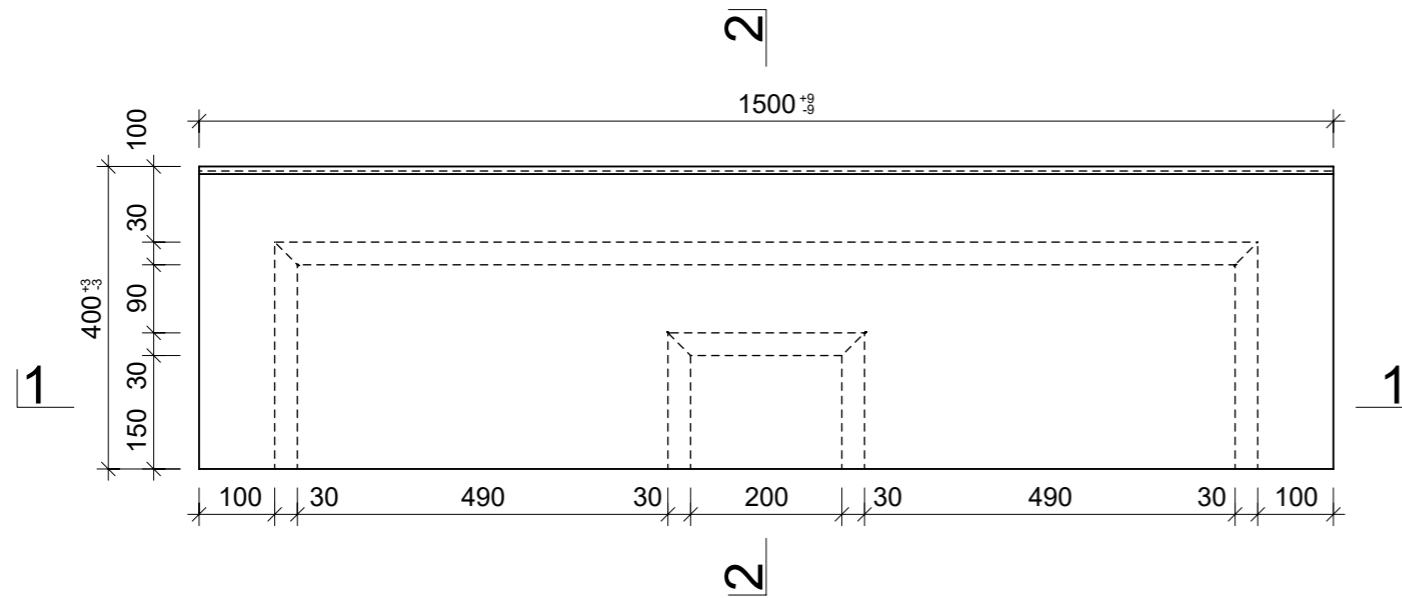

Schnitt 1-1, 1:10

Schnitt 2-2, 1:10

Grundriss, 1:10

Isometrie, 1:10

Rubrik: L1001	Art.-Nr: 138677	HW: 76	Massstab: 1:10	Format: DIN A3
Blockstufen			Gezeichnet: 03.02.2022 / JCD	Geprüft: 03.02.2022 / RO
PARCO® Blockstufen gefast gestrahlt grau, gestrahlt, Trittkante gefast B 40 cm, H 15 cm			Änderung: 06.04.2023 / trg	Geprüft: 06.04.2023 / RO
			Änderung: /	Geprüft: /
			Änderung: /	Geprüft: /
L 1500mm, B 400mm, H 150mm			Ersetzt:	
 CREABETON AG 6221 Rickenbach LU info@creabeton.ch Telefon 0848 400 401 CREABETON PRODUKTIONS AG 7203 Trimmis GR			Plan-Nr: L1001_138677_76_PZ_01_02	
<small>Diese Zeichnung ist geistiges Eigentum des HW und darf ohne deren Einwilligung weder kopiert, vervielfältigt, weitergegeben, noch zur Ausführung benutzt werden. Art. 5 des Bundesgesetzes gegen den unlauteren Wettbewerb (UWG).</small>				