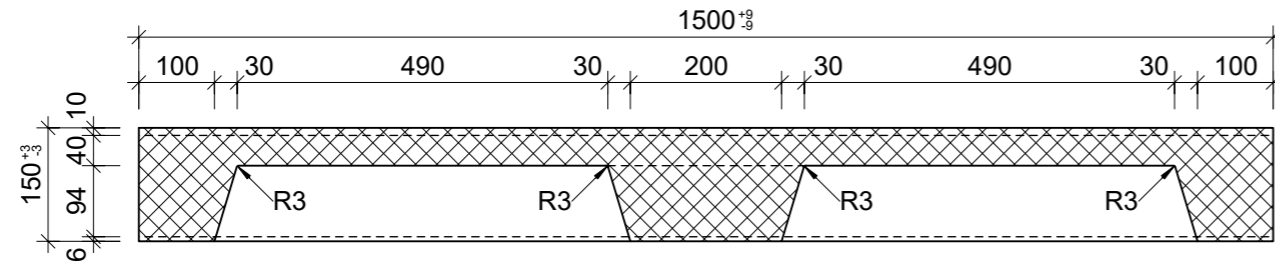

Schnitt 1-1, 1:10

Schnitt 2-2, 1:10

Grundriss, 1:10

Isometrie, 1:10

Rubrik: L1001	Art.-Nr: 138677	HW: 76	Massstab: 1:10	Format: DIN A3
Blockstufen			Gezeichnet: 03.02.2022 / JCD	Geprüft: 03.02.2022 / RO
PARCO® Blockstufen gefast gestrahlt grau, gestrahlt, Trittkante gefast B 40 cm, H 15 cm			Änderung: 06.04.2023 / trg	Geprüft: 06.04.2023 / RO
			Änderung: /	Geprüft: /
			Änderung: /	Geprüft: /
L 1500mm, B 400mm, H 150mm			Ersetzt:	
 CREABETON AG 6221 Rickenbach LU info@creabeton.ch Telefon 0848 400 401 CREABETON PRODUKTIONS AG 7203 Trimmis GR			Plan-Nr: L1001_138677_76_PZ_01_02	
<small>Diese Zeichnung ist geistiges Eigentum des HW und darf ohne deren Einwilligung weder kopiert, vervielfältigt, weitergegeben, noch zur Ausführung benutzt werden. Art. 5 des Bundesgesetzes gegen den unlauteren Wettbewerb (UWG).</small>				