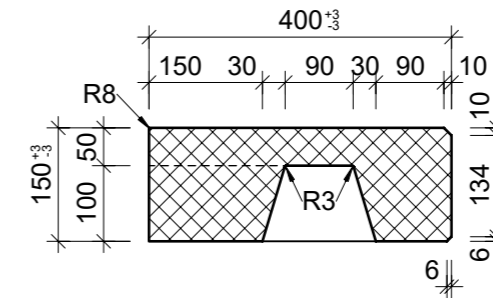

Schnitt 1-1, 1:10

Schnitt 2-2, 1:10

Grundriss, 1:10

Isometrie, 1:10

Rubrik: L1001	Art.-Nr: 138677	HW: 76	Massstab: 1:10	Format: DIN A3
Blockstufen			Gezeichnet: 03.02.2022 / JCD	Geprüft: 03.02.2022 / RO
PARCO® Blockstufen gefast gestrahlt grau, gestrahlt, Trittkante gefast B 40 cm, H 15 cm			Änderung: 06.04.2023 / trg	Geprüft: 06.04.2023 / RO
			Änderung: /	Geprüft: /
			Änderung: /	Geprüft: /
L 1500mm, B 400mm, H 150mm			Ersetzt:	
 CREABETON AG 6221 Rickenbach LU info@creabeton.ch Telefon 0848 400 401 CREABETON PRODUKTIONS AG 7203 Trimmis GR			Plan-Nr: L1001_138677_76_PZ_01_02	
<small>Diese Zeichnung ist geistiges Eigentum des HW und darf ohne deren Einwilligung weder kopiert, vervielfältigt, weitergegeben, noch zur Ausführung benutzt werden. Art. 5 des Bundesgesetzes gegen den unlauteren Wettbewerb (UWG).</small>				