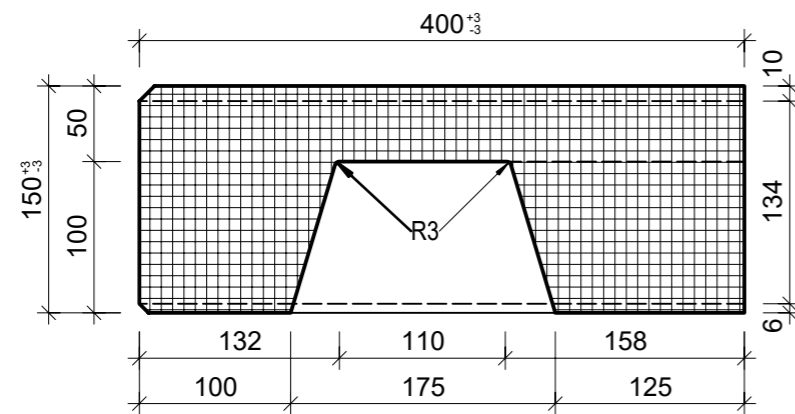

Ansicht 1-1, 1:5

Schnitt 2-2, 1:5

Grundriss, 1:5

Isometrie, 1:5

Rubrik: L1001	Art.-Nr: 136158	HW: 76	Massstab: 1:5	Format: A3
Blockstufen			Gezeichnet: 23.03.2023 / trg	Geprüft: 23.03.2023 / RO
PARCO® Blockstufen gefast gestrahlt			Änderung: 06.04.2023 / trg	Geprüft: 06.04.2023 / RO
Eckelement 90°			Änderung: 11.04.2023 / trg	Geprüft: 11.04.2023 / RO
grau, B 40 cm, H 15 cm			Änderung: /	Geprüft: /
L 400mm, B 400mm, H 150mm			Ersetzt:	
CREABETON AG 6221 Rickenbach LU info@creabeton.ch Telefon 0848 400 401 CREABETON PRODUKTIONS AG 7203 Trimmis GR			Plan-Nr: L1001_136158_76_PZ_01_03	
<small>Diese Zeichnung ist geistiges Eigentum des HW und darf ohne deren Einwilligung weder kopiert, vervielfältigt, weitergegeben, noch zur Ausführung benutzt werden. Art. 5 des Bundesgesetzes gegen den unlauteren Wettbewerb (UWG).</small>				