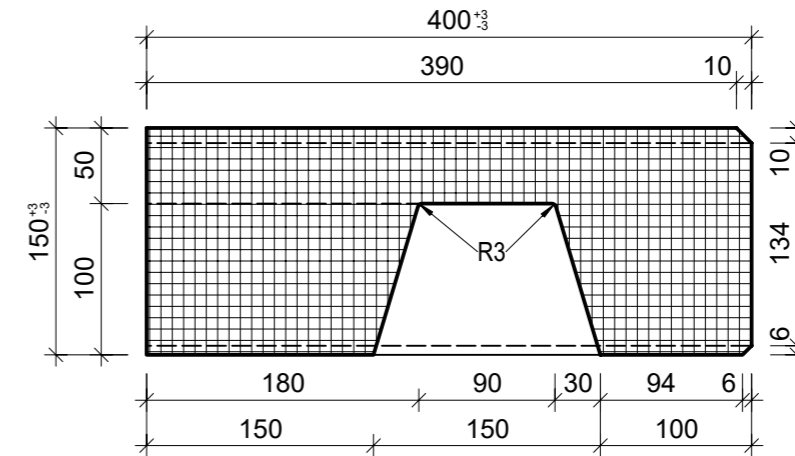

Ansicht 1-1, 1:5

Schnitt 2-2, 1:5

Grundriss, 1:5

Isometrie, 1:5

Rubrik: L1001	Art.-Nr: 136158	HW: 76	Massstab: 1:5	Format: A3
Blockstufen			Gezeichnet: 23.03.2023 / trg	Geprüft: 23.03.2023 / RO
PARCO® Blockstufen gefast gestrahlt			Änderung: 06.04.2023 / trg	Geprüft: 06.04.2023 / RO
Eckelement 90°			Änderung: 11.04.2023 / trg	Geprüft: 11.04.2023 / RO
grau, B 40 cm, H 15 cm			Änderung: /	Geprüft: /
L 400mm, B 400mm, H 150mm			Ersetzt:	
CREABETON AG 6221 Rickenbach LU info@creabeton.ch Telefon 0848 400 401 CREABETON PRODUKTIONS AG 7203 Trimmis GR			Plan-Nr: L1001_136158_76_PZ_01_03	
<small>Diese Zeichnung ist geistiges Eigentum des HW und darf ohne deren Einwilligung weder kopiert, vervielfältigt, weitergegeben, noch zur Ausführung benutzt werden. Art. 5 des Bundesgesetzes gegen den unlauteren Wettbewerb (UWG).</small>				