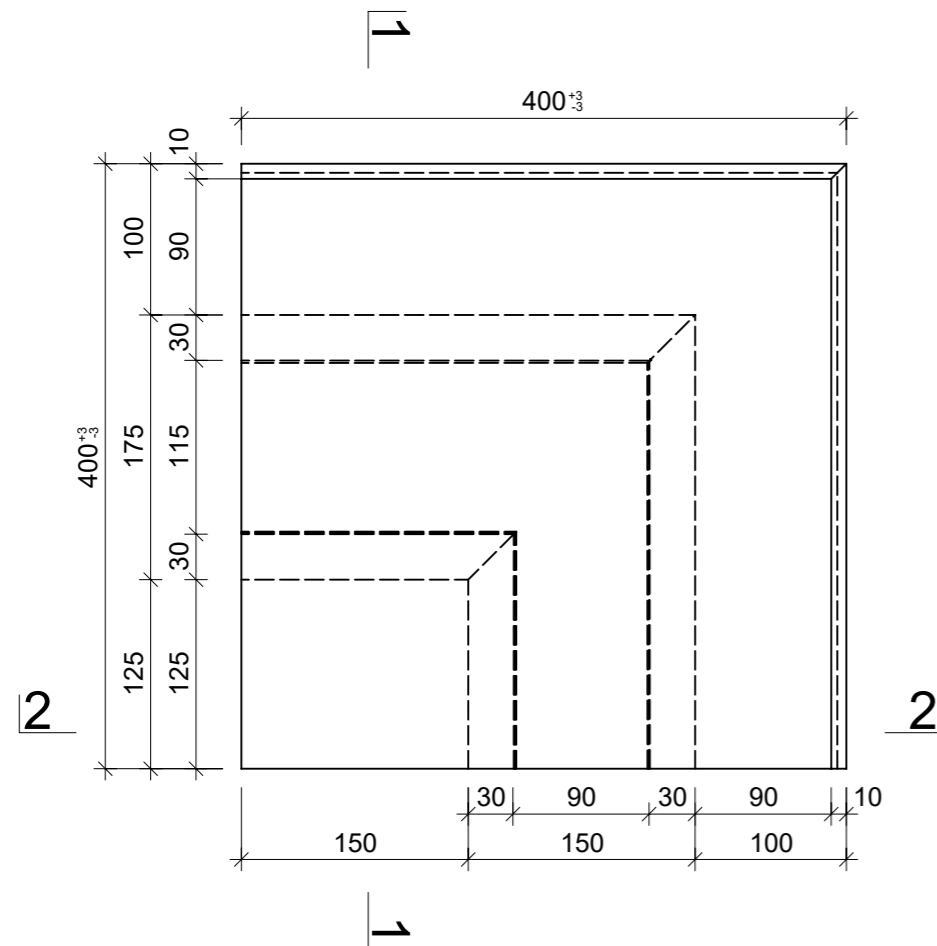

Ansicht 1-1, 1:5

Schnitt 2-2, 1:5

Grundriss, 1:5

Isometrie, 1:5

Rubrik: L1001	Art.-Nr: 136158	HW: 76	Massstab: 1:5	Format: A3
Blockstufen			Gezeichnet: 23.03.2023 / trg	Geprüft: 23.03.2023 / RO
PARCO® Blockstufen gefast gestrahlt			Änderung: 06.04.2023 / trg	Geprüft: 06.04.2023 / RO
Eckelement 90°			Änderung: 11.04.2023 / trg	Geprüft: 11.04.2023 / RO
grau, B 40 cm, H 15 cm			Änderung: /	Geprüft: /
L 400mm, B 400mm, H 150mm			Ersetzt:	
CREABETON AG 6221 Rickenbach LU info@creabeton.ch Telefon 0848 400 401 CREABETON PRODUKTIONS AG 7203 Trimmis GR			Plan-Nr: L1001_136158_76_PZ_01_03	
<small>Diese Zeichnung ist geistiges Eigentum des HW und darf ohne deren Einwilligung weder kopiert, vervielfältigt, weitergegeben, noch zur Ausführung benutzt werden. Art. 5 des Bundesgesetzes gegen den unlauteren Wettbewerb (UWG).</small>				