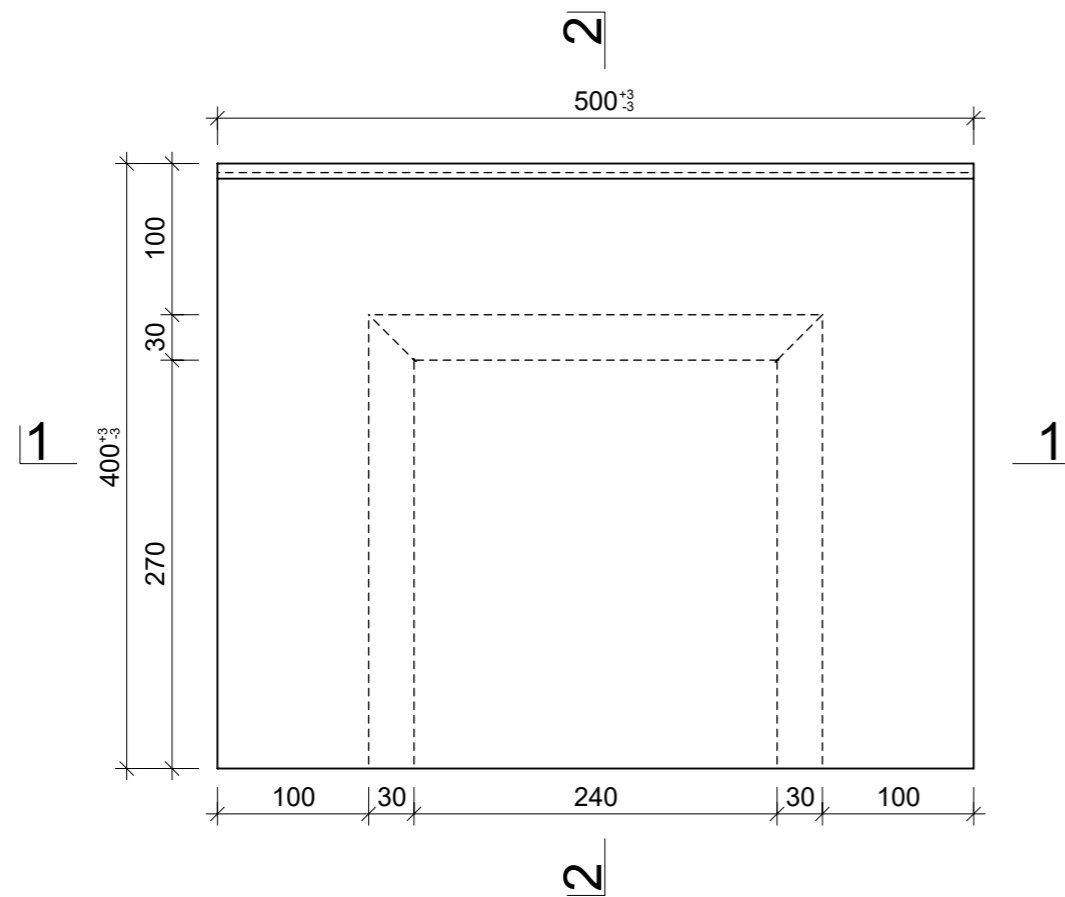

Schnitt 1-1, 1:5

Schnitt 2-2, 1:5

Grundriss, 1:5

Isometrie, 1:5

Rubrik: L1001	Art.-Nr: 134325	HW: 76	Massstab: 1:5	Format: DIN A3
Blockstufen			Gezeichnet: 03.02.2022 / JCD	Geprüft: 03.02.2022 / RO
PARCO® Blockstufen gefast gestrahlt anthrazit, gestrahlt, Trittkante gefast B 40 cm, H 15 cm			Änderung: 06.04.2023 / trg	Geprüft: 06.04.2023 / RO
			Änderung: /	Geprüft: /
			Änderung: /	Geprüft: /
L 500mm, B 400mm, H 150mm			Ersetzt:	
 CREABETON AG 6221 Rickenbach LU info@creabeton.ch Telefon 0848 400 401 CREABETON PRODUKTIONS AG 7203 Trimmis GR			Plan-Nr: L1001_134325_76_PZ_01_02	
<small>Diese Zeichnung ist geistiges Eigentum des HW und darf ohne deren Einwilligung weder kopiert, vervielfältigt, weitergegeben, noch zur Ausführung benutzt werden. Art. 5 des Bundesgesetzes gegen den unlauteren Wettbewerb (UWG).</small>				