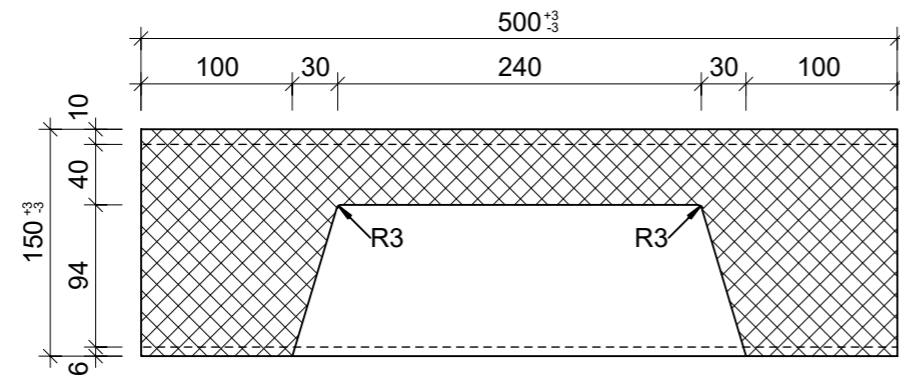

Schnitt 1-1, 1:5

Schnitt 2-2, 1:5

Grundriss, 1:5

Isometrie, 1:5

Rubrik: L1001	Art.-Nr: 134325	HW: 76	Massstab: 1:5	Format: DIN A3
Blockstufen			Gezeichnet: 03.02.2022 / JCD	Geprüft: 03.02.2022 / RO
PARCO® Blockstufen gefast gestrahlt anthrazit, gestrahlt, Trittkante gefast B 40 cm, H 15 cm			Änderung: 06.04.2023 / trg	Geprüft: 06.04.2023 / RO
			Änderung: /	Geprüft: /
			Änderung: /	Geprüft: /
L 500mm, B 400mm, H 150mm			Ersetzt:	
 CREABETON AG 6221 Rickenbach LU info@creabeton.ch Telefon 0848 400 401 CREABETON PRODUKTIONS AG 7203 Trimmis GR			Plan-Nr: L1001_134325_76_PZ_01_02	
<small>Diese Zeichnung ist geistiges Eigentum des HW und darf ohne deren Einwilligung weder kopiert, vervielfältigt, weitergegeben, noch zur Ausführung benutzt werden. Art. 5 des Bundesgesetzes gegen den unlauteren Wettbewerb (UWG).</small>				