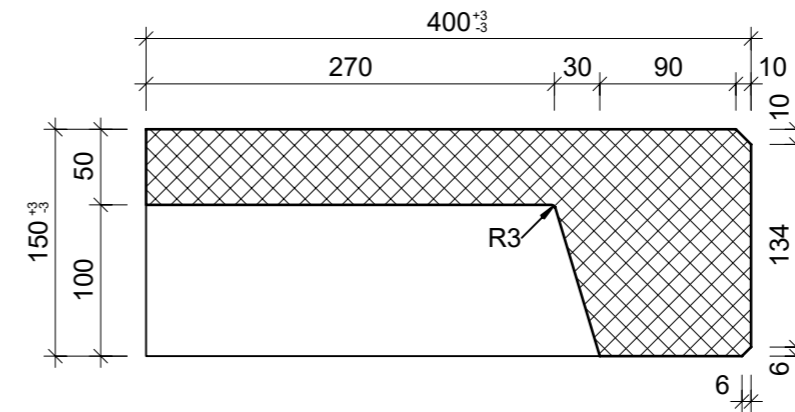

Schnitt 1-1, 1:5

Schnitt 2-2, 1:5

Grundriss, 1:5

Isometrie, 1:5

Rubrik: L1001	Art.-Nr: 134325	HW: 76	Massstab: 1:5	Format: DIN A3
Blockstufen			Gezeichnet: 03.02.2022 / JCD	Geprüft: 03.02.2022 / RO
PARCO® Blockstufen gefast gestrahlt anthrazit, gestrahlt, Trittkante gefast B 40 cm, H 15 cm			Änderung: 06.04.2023 / trg	Geprüft: 06.04.2023 / RO
			Änderung: /	Geprüft: /
			Änderung: /	Geprüft: /
L 500mm, B 400mm, H 150mm			Ersetzt:	
 CREABETON AG 6221 Rickenbach LU info@creabeton.ch Telefon 0848 400 401 CREABETON PRODUKTIONS AG 7203 Trimmis GR			Plan-Nr: L1001_134325_76_PZ_01_02	
<small>Diese Zeichnung ist geistiges Eigentum des HW und darf ohne deren Einwilligung weder kopiert, vervielfältigt, weitergegeben, noch zur Ausführung benutzt werden. Art. 5 des Bundesgesetzes gegen den unlauteren Wettbewerb (UWG).</small>				