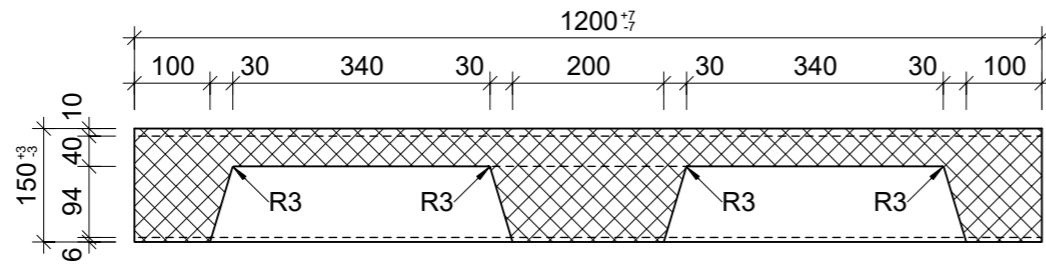

Schnitt 1-1, 1:10

Schnitt 2-2, 1:10

Grundriss, 1:10

Isometrie, 1:10

Rubrik: L1001	Art.-Nr: 132077	HW: 76	Massstab: 1:10	Format: DIN A3
Blockstufen			Gezeichnet: 03.02.2022 / JCD	Geprüft: 03.02.2022 / RO
PARCO® Blockstufen gefast gestrahlt anthrazit, gestrahlt, Trittkante gefast B 40 cm, H 15 cm			Änderung: 06.04.2023 / trg	Geprüft: 06.04.2023 / RO
			Änderung: /	Geprüft: /
			Änderung: /	Geprüft: /
L 1200mm, B 400mm, H 150mm			Ersetzt:	
 <b>CREABETON AG</b> 6221 Rickenbach LU info@creabeton.ch Telefon 0848 400 401 <b>CREABETON PRODUKTIONS AG</b> 7203 Trimmis GR			Plan-Nr: L1001_132077_76_PZ_01_02	
<small>Diese Zeichnung ist geistiges Eigentum des HW und darf ohne deren Einwilligung weder kopiert, vervielfältigt, weitergegeben, noch zur Ausführung benutzt werden. Art. 5 des Bundesgesetzes gegen den unlauteren Wettbewerb (UWG).</small>				