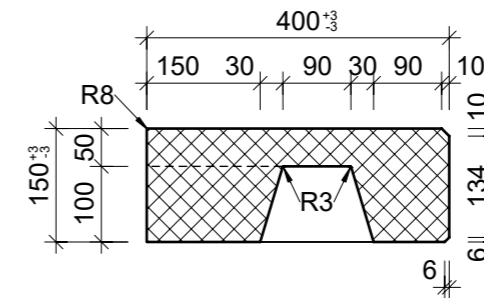

Schnitt 1-1, 1:10

Schnitt 2-2, 1:10

Grundriss, 1:10

Isometrie, 1:10

Rubrik: L1001	Art.-Nr: 132077	HW: 76	Massstab: 1:10	Format: DIN A3
Blockstufen			Gezeichnet: 03.02.2022 / JCD	Geprüft: 03.02.2022 / RO
PARCO® Blockstufen gefast gestrahlt anthrazit, gestrahlt, Trittkante gefast B 40 cm, H 15 cm			Änderung: 06.04.2023 / trg	Geprüft: 06.04.2023 / RO
			Änderung: /	Geprüft: /
			Änderung: /	Geprüft: /
L 1200mm, B 400mm, H 150mm			Ersetzt:	
 <b>CREABETON AG</b> 6221 Rickenbach LU info@creabeton.ch Telefon 0848 400 401 <b>CREABETON PRODUKTIONS AG</b> 7203 Trimmis GR			Plan-Nr: L1001_132077_76_PZ_01_02	
<small>Diese Zeichnung ist geistiges Eigentum des HW und darf ohne deren Einwilligung weder kopiert, vervielfältigt, weitergegeben, noch zur Ausführung benutzt werden. Art. 5 des Bundesgesetzes gegen den unlauteren Wettbewerb (UWG).</small>				