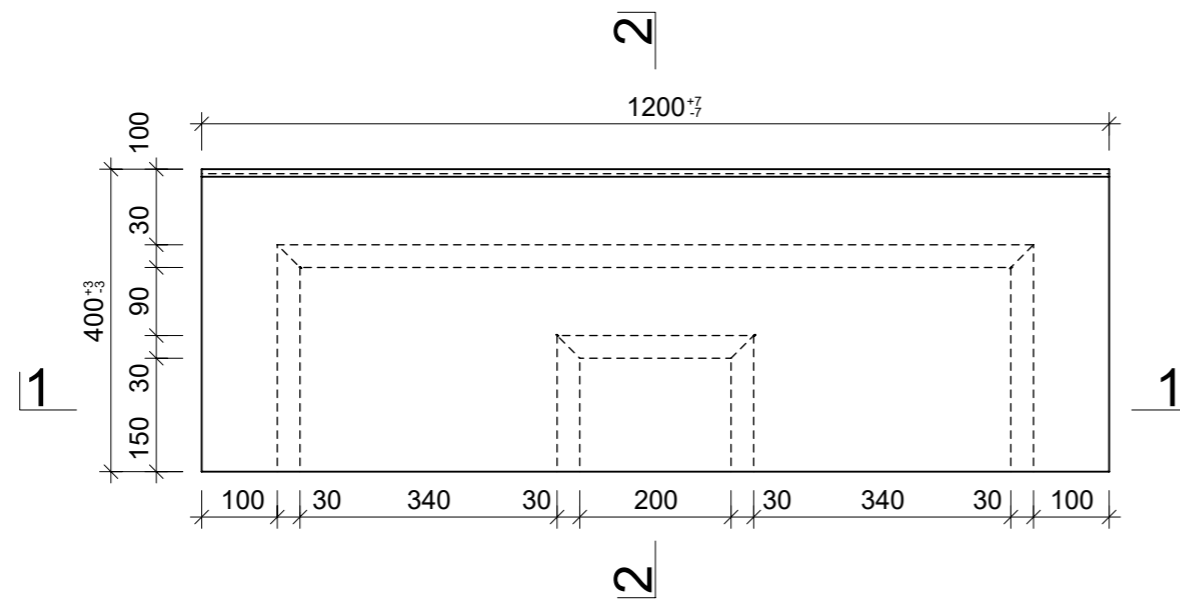

Schnitt 1-1, 1:10

Schnitt 2-2, 1:10

Grundriss, 1:10

Isometrie, 1:10

Rubrik: L1001	Art.-Nr: 132077	HW: 76	Massstab: 1:10	Format: DIN A3
Blockstufen			Gezeichnet: 03.02.2022 / JCD	Geprüft: 03.02.2022 / RO
PARCO® Blockstufen gefast gestrahlt anthrazit, gestrahlt, Trittkante gefast B 40 cm, H 15 cm			Änderung: 06.04.2023 / trg	Geprüft: 06.04.2023 / RO
			Änderung: /	Geprüft: /
			Änderung: /	Geprüft: /
L 1200mm, B 400mm, H 150mm			Ersetzt:	
 <b>CREABETON AG</b> 6221 Rickenbach LU info@creabeton.ch Telefon 0848 400 401 <b>CREABETON PRODUKTIONS AG</b> 7203 Trimmis GR			Plan-Nr: L1001_132077_76_PZ_01_02	
<small>Diese Zeichnung ist geistiges Eigentum des HW und darf ohne deren Einwilligung weder kopiert, vervielfältigt, weitergegeben, noch zur Ausführung benutzt werden. Art. 5 des Bundesgesetzes gegen den unlauteren Wettbewerb (UWG).</small>				