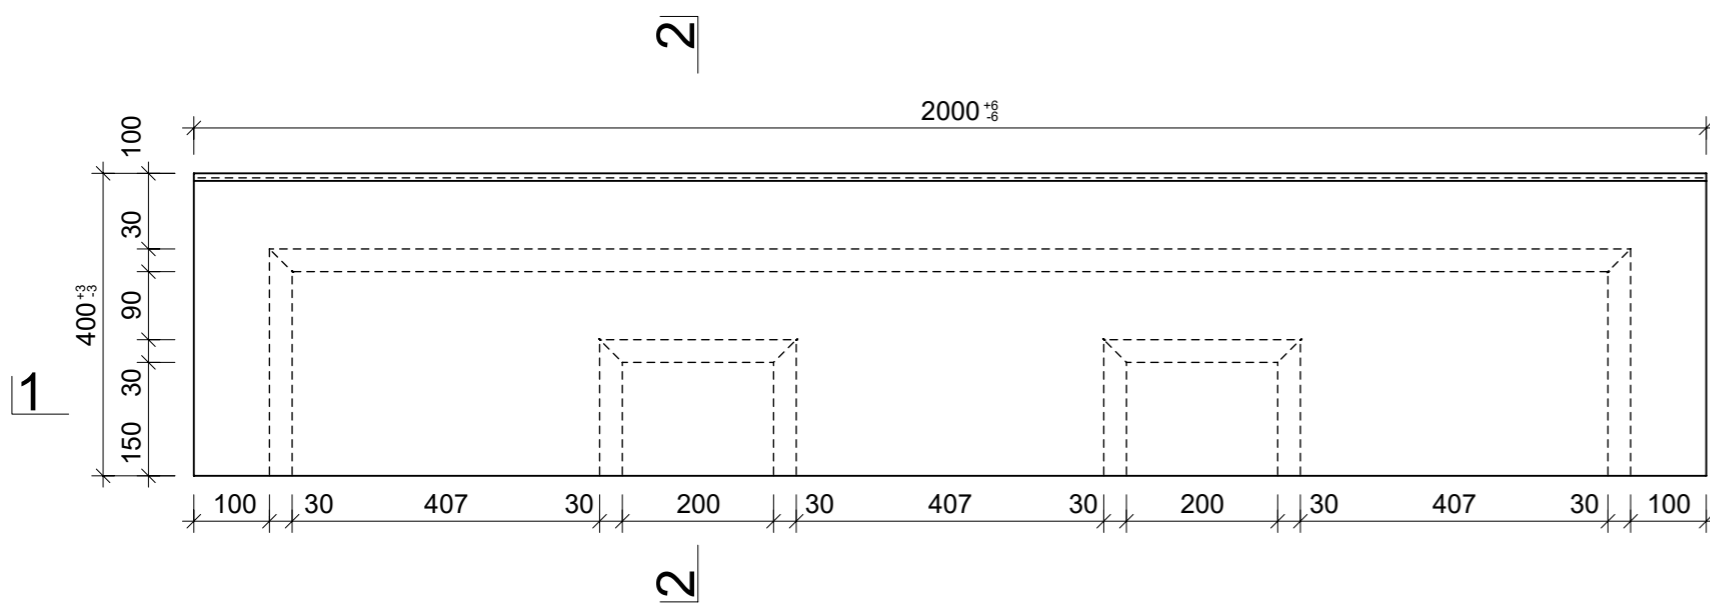

Schnitt 1-1, 1:10

Schnitt 2-2, 1:10

Grundriss, 1:10

Isometrie, 1:10

Rubrik: L1001	Art.-Nr: 128638	HW: 76	Massstab: 1:10	Format: DIN A3
Blockstufen			Gezeichnet: 03.02.2022 / JCD	Geprüft: 03.02.2022 / RO
PARCO® Blockstufen gefast gestrahlt anthrazit, gestrahlt, Trittkante gefast B 40 cm, H 15 cm			Änderung: 06.04.2023 / trg	Geprüft: 06.04.2023 / RO
			Änderung: /	Geprüft: /
			Änderung: /	Geprüft: /
L 2000mm, B 400mm, H 150mm			Ersetzt:	
 CREABETON AG 6221 Rickenbach LU info@creabeton.ch Telefon 0848 400 401 CREABETON PRODUKTIONS AG 7203 Trimmis GR			Plan-Nr: L1001_128638_76_PZ_01_02	
<small>Diese Zeichnung ist geistiges Eigentum des HW und darf ohne deren Einwilligung weder kopiert, vervielfältigt, weitergegeben, noch zur Ausführung benutzt werden. Art. 5 des Bundesgesetzes gegen den unlauteren Wettbewerb (UWG).</small>				