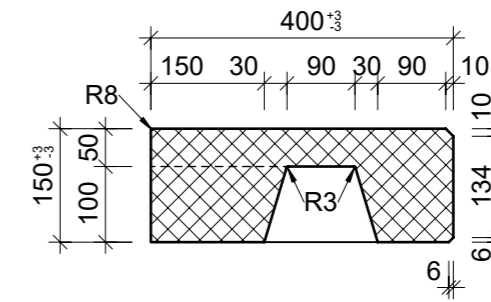

Schnitt 1-1, 1:10

Schnitt 2-2, 1:10

Grundriss, 1:10

Isometrie, 1:10

Rubrik: L1001	Art.-Nr: 128638	HW: 76	Massstab: 1:10	Format: DIN A3
Blockstufen			Gezeichnet: 03.02.2022 / JCD	Geprüft: 03.02.2022 / RO
PARCO® Blockstufen gefast gestrahlt anthrazit, gestrahlt, Trittkante gefast B 40 cm, H 15 cm			Änderung: 06.04.2023 / trg	Geprüft: 06.04.2023 / RO
			Änderung: /	Geprüft: /
			Änderung: /	Geprüft: /
L 2000mm, B 400mm, H 150mm			Ersetzt:	
 CREABETON AG 6221 Rickenbach LU info@creabeton.ch Telefon 0848 400 401 CREABETON PRODUKTIONS AG 7203 Trimmis GR			Plan-Nr: L1001_128638_76_PZ_01_02	
<small>Diese Zeichnung ist geistiges Eigentum des HW und darf ohne deren Einwilligung weder kopiert, vervielfältigt, weitergegeben, noch zur Ausführung benutzt werden. Art. 5 des Bundesgesetzes gegen den unlauteren Wettbewerb (UWG).</small>				