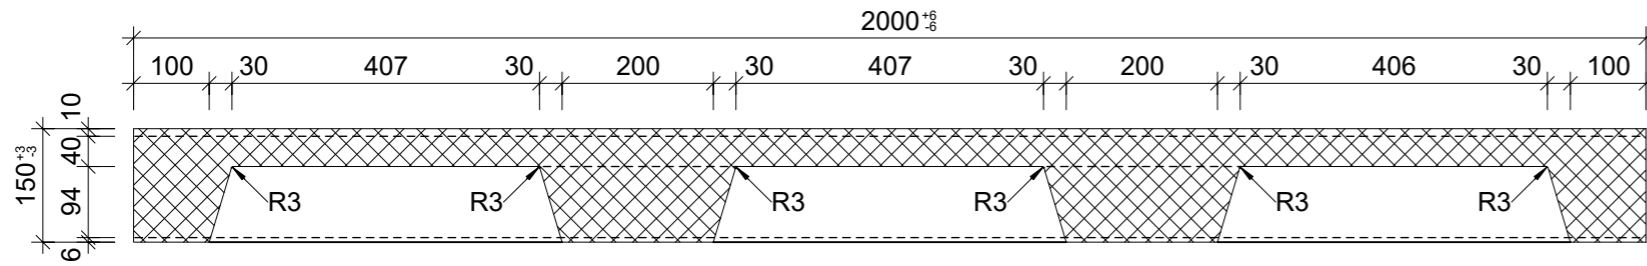

Schnitt 1-1, 1:10

Schnitt 2-2, 1:10

Grundriss, 1:10

Isometrie, 1:10

Rubrik: L1001	Art.-Nr: 128638	HW: 76	Massstab: 1:10	Format: DIN A3
Blockstufen			Gezeichnet: 03.02.2022 / JCD	Geprüft: 03.02.2022 / RO
PARCO® Blockstufen gefast gestrahlt anthrazit, gestrahlt, Trittkante gefast B 40 cm, H 15 cm			Änderung: 06.04.2023 / trg	Geprüft: 06.04.2023 / RO
			Änderung: /	Geprüft: /
			Änderung: /	Geprüft: /
L 2000mm, B 400mm, H 150mm			Ersetzt:	
 CREABETON AG 6221 Rickenbach LU info@creabeton.ch Telefon 0848 400 401 CREABETON PRODUKTIONS AG 7203 Trimmis GR			Plan-Nr: L1001_128638_76_PZ_01_02	
<small>Diese Zeichnung ist geistiges Eigentum des HW und darf ohne deren Einwilligung weder kopiert, vervielfältigt, weitergegeben, noch zur Ausführung benutzt werden. Art. 5 des Bundesgesetzes gegen den unlauteren Wettbewerb (UWG).</small>				