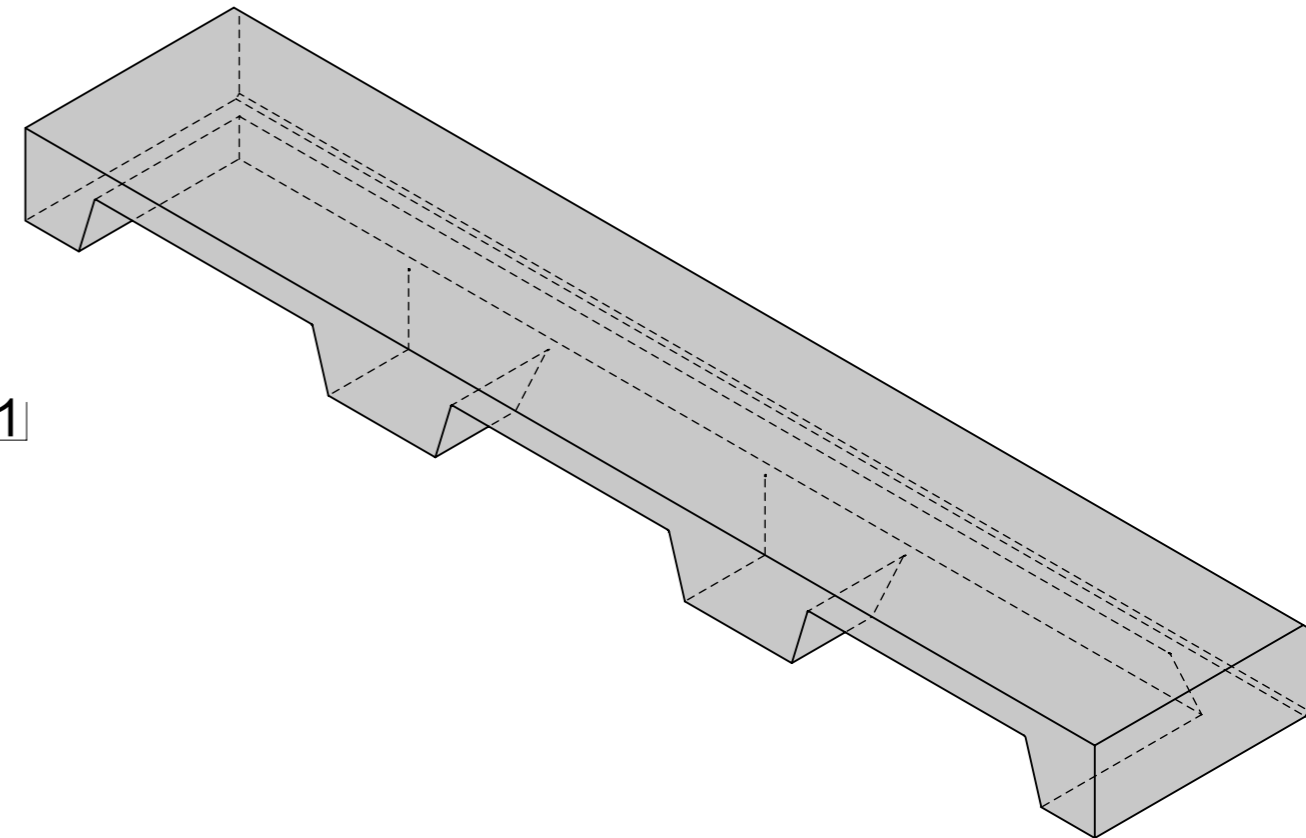

Schnitt 1-1, 1:10

Schnitt 2-2, 1:10

Grundriss, 1:10

Isometrie, 1:10

Rubrik: L1001	Art.-Nr: 128638	HW: 76	Massstab: 1:10	Format: DIN A3
Blockstufen			Gezeichnet: 03.02.2022 / JCD	Geprüft: 03.02.2022 / RO
PARCO® Blockstufen gefast gestrahlt anthrazit, gestrahlt, Trittkante gefast B 40 cm, H 15 cm			Änderung: 06.04.2023 / trg	Geprüft: 06.04.2023 / RO
			Änderung: /	Geprüft: /
			Änderung: /	Geprüft: /
L 2000mm, B 400mm, H 150mm			Ersetzt:	
 CREABETON AG 6221 Rickenbach LU info@creabeton.ch Telefon 0848 400 401 CREABETON PRODUKTIONS AG 7203 Trimmis GR			Plan-Nr: L1001_128638_76_PZ_01_02	
<small>Diese Zeichnung ist geistiges Eigentum des HW und darf ohne deren Einwilligung weder kopiert, vervielfältigt, weitergegeben, noch zur Ausführung benutzt werden. Art. 5 des Bundesgesetzes gegen den unlauteren Wettbewerb (UWG).</small>				