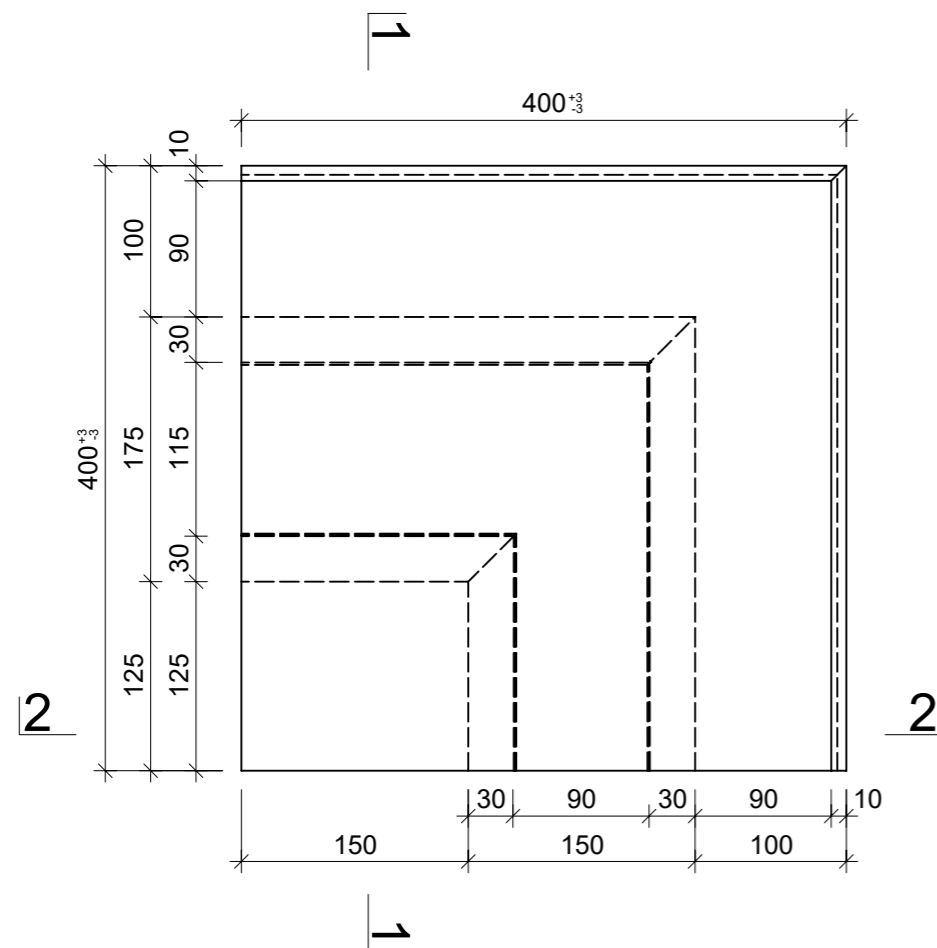

Ansicht 1-1, 1:5

Schnitt 2-2, 1:5

Grundriss, 1:5

Isometrie, 1:5

Rubrik: L1001	Art.-Nr: 126213	HW: 76	Massstab: 1:5	Format: A3
Blockstufen			Gezeichnet: 28.03.2023 / trg	Geprüft: 28.03.2023 / RO
PARCO® Blockstufen gefast gestrahlt			Änderung: 06.04.2023 / trg	Geprüft: 06.04.2023 / RO
Eckelement 90°			Änderung: 11.04.2023 / trg	Geprüft: 11.04.2023 / RO
anthrazit, B 40 cm, H 15 cm			Änderung: /	Geprüft: /
L 400mm, B 400mm, H 150mm			Ersetzt:	
CREABETON AG 6221 Rickenbach LU info@creabeton.ch Telefon 0848 400 401 CREABETON PRODUKTIONS AG 7203 Trimmis GR			Plan-Nr: L1001_126213_76_PZ_01_03	
<small>Diese Zeichnung ist geistiges Eigentum des HW und darf ohne deren Einwilligung weder kopiert, vervielfältigt, weitergegeben, noch zur Ausführung benutzt werden. Art. 5 des Bundesgesetzes gegen den unlauteren Wettbewerb (UWG).</small>				