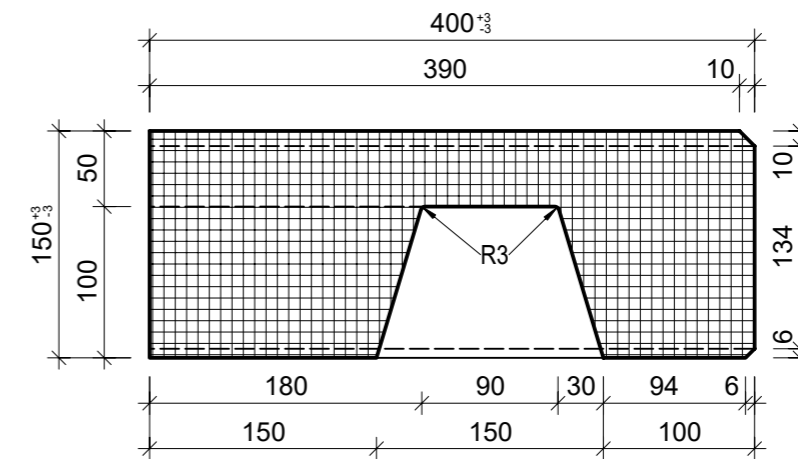

Ansicht 1-1, 1:5

Schnitt 2-2, 1:5

Grundriss, 1:5

Isometrie, 1:5

Rubrik: L1001	Art.-Nr: 126213	HW: 76	Massstab: 1:5	Format: A3
Blockstufen			Gezeichnet: 28.03.2023 / trg	Geprüft: 28.03.2023 / RO
PARCO® Blockstufen gefast gestrahlt			Änderung: 06.04.2023 / trg	Geprüft: 06.04.2023 / RO
Eckelement 90°			Änderung: 11.04.2023 / trg	Geprüft: 11.04.2023 / RO
anthrazit, B 40 cm, H 15 cm			Änderung: /	Geprüft: /
L 400mm, B 400mm, H 150mm			Ersetzt:	
CREABETON AG 6221 Rickenbach LU info@creabeton.ch Telefon 0848 400 401 CREABETON PRODUKTIONS AG 7203 Trimmis GR			Plan-Nr: L1001_126213_76_PZ_01_03	
<small>Diese Zeichnung ist geistiges Eigentum des HW und darf ohne deren Einwilligung weder kopiert, vervielfältigt, weitergegeben, noch zur Ausführung benutzt werden. Art. 5 des Bundesgesetzes gegen den unlauteren Wettbewerb (UWG).</small>				