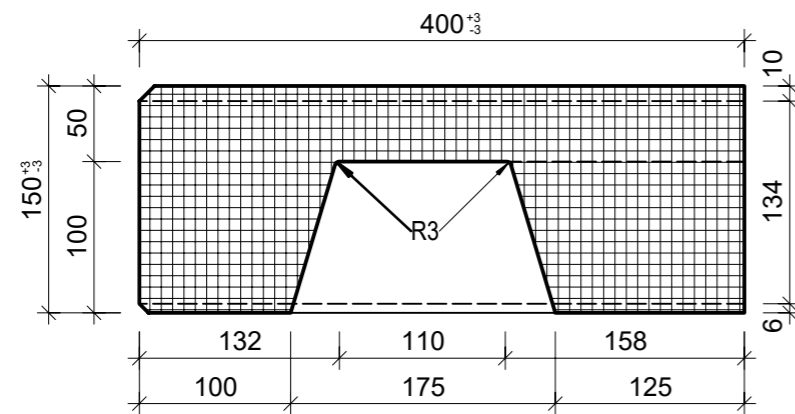

Ansicht 1-1, 1:5

Schnitt 2-2, 1:5

Grundriss, 1:5

Isometrie, 1:5

Rubrik: L1001	Art.-Nr: 126213	HW: 76	Massstab: 1:5	Format: A3
Blockstufen			Gezeichnet: 28.03.2023 / trg	Geprüft: 28.03.2023 / RO
PARCO® Blockstufen gefast gestrahlt			Änderung: 06.04.2023 / trg	Geprüft: 06.04.2023 / RO
Eckelement 90°			Änderung: 11.04.2023 / trg	Geprüft: 11.04.2023 / RO
anthrazit, B 40 cm, H 15 cm			Änderung: /	Geprüft: /
L 400mm, B 400mm, H 150mm			Ersetzt:	
CREABETON AG 6221 Rickenbach LU info@creabeton.ch Telefon 0848 400 401 CREABETON PRODUKTIONS AG 7203 Trimmis GR			Plan-Nr: L1001_126213_76_PZ_01_03	
<small>Diese Zeichnung ist geistiges Eigentum des HW und darf ohne deren Einwilligung weder kopiert, vervielfältigt, weitergegeben, noch zur Ausführung benutzt werden. Art. 5 des Bundesgesetzes gegen den unlauteren Wettbewerb (UWG).</small>				