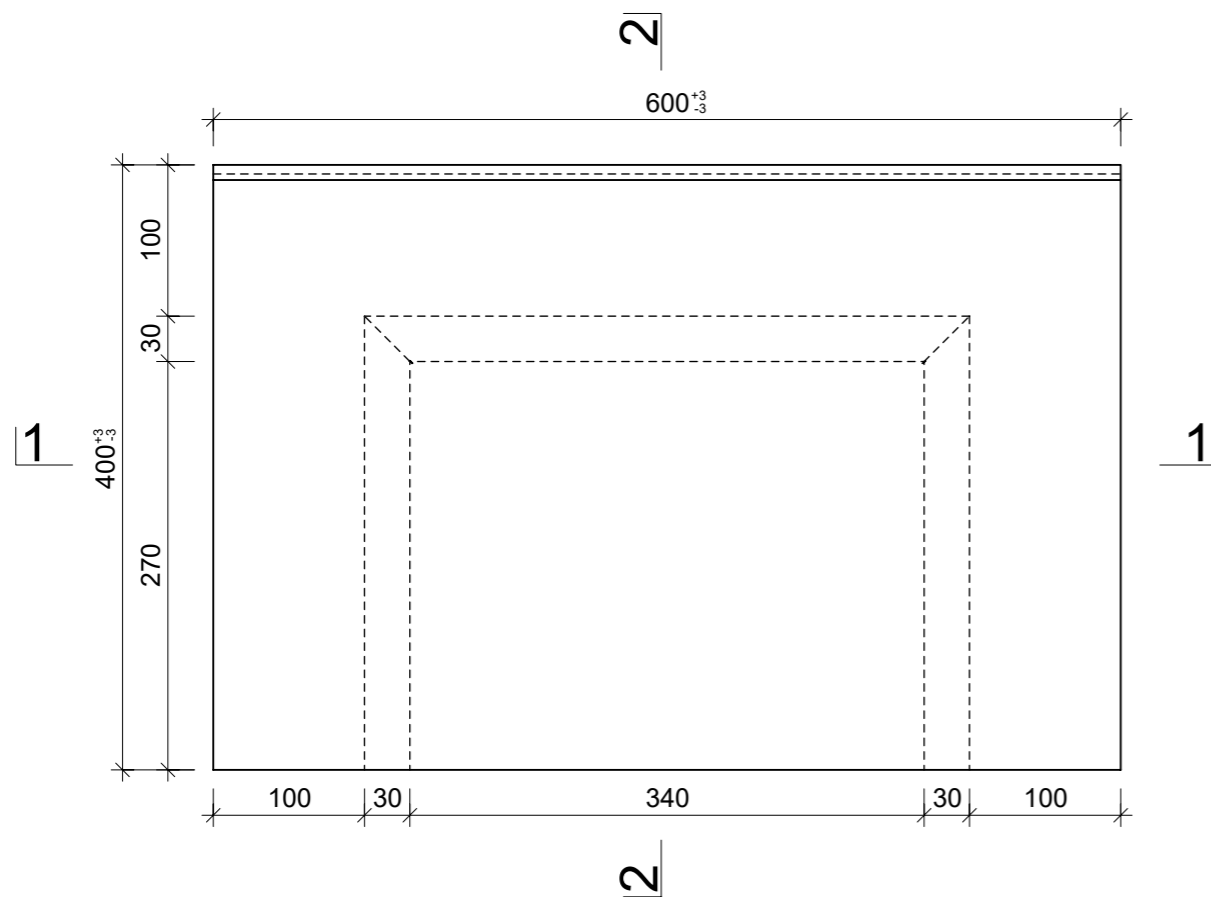

Schnitt 1-1, 1:5

Schnitt 2-2, 1:5

Grundriss, 1:5

Isometrie, 1:5

Rubrik: L1001	Art.-Nr: 126094	HW: 76	Massstab: 1:5	Format: DIN A3
Blockstufen			Gezeichnet: 03.02.2022 / JCD	Geprüft: 03.02.2022 / RO
PARCO® Blockstufen gefast gestrahlt anthrazit, gestrahlt, Trittkante gefast B 40 cm, H 15 cm			Änderung: 06.04.2023 / trg	Geprüft: 06.04.2023 / RO
			Änderung: /	Geprüft: /
			Änderung: /	Geprüft: /
L 600mm, B 400mm, H 150mm			Ersetzt:	
 CREABETON AG 6221 Rickenbach LU info@creabeton.ch Telefon 0848 400 401 CREABETON PRODUKTIONS AG 7203 Trimmis GR			Plan-Nr: L1001_126094_76_PZ_01_02	
<small>Diese Zeichnung ist geistiges Eigentum des HW und darf ohne deren Einwilligung weder kopiert, vervielfältigt, weitergegeben, noch zur Ausführung benutzt werden. Art. 5 des Bundesgesetzes gegen den unlauteren Wettbewerb (UWG).</small>				