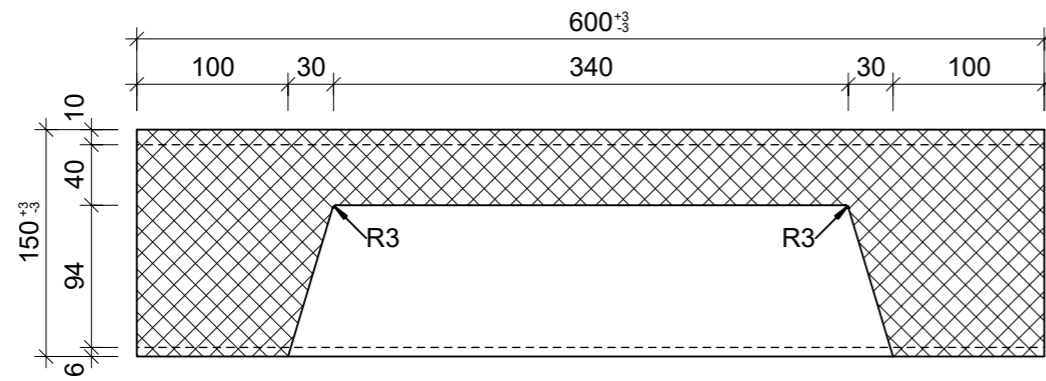

Schnitt 1-1, 1:5

Schnitt 2-2, 1:5

Grundriss, 1:5

Isometrie, 1:5

Rubrik: L1001	Art.-Nr: 126094	HW: 76	Massstab: 1:5	Format: DIN A3
Blockstufen			Gezeichnet: 03.02.2022 / JCD	Geprüft: 03.02.2022 / RO
PARCO® Blockstufen gefast gestrahlt anthrazit, gestrahlt, Trittkante gefast B 40 cm, H 15 cm			Änderung: 06.04.2023 / trg	Geprüft: 06.04.2023 / RO
			Änderung: /	Geprüft: /
			Änderung: /	Geprüft: /
L 600mm, B 400mm, H 150mm			Ersetzt:	
 CREABETON AG 6221 Rickenbach LU info@creabeton.ch Telefon 0848 400 401 CREABETON PRODUKTIONS AG 7203 Trimmis GR			Plan-Nr: L1001_126094_76_PZ_01_02	
<small>Diese Zeichnung ist geistiges Eigentum des HW und darf ohne deren Einwilligung weder kopiert, vervielfältigt, weitergegeben, noch zur Ausführung benutzt werden. Art. 5 des Bundesgesetzes gegen den unlauteren Wettbewerb (UWG).</small>				