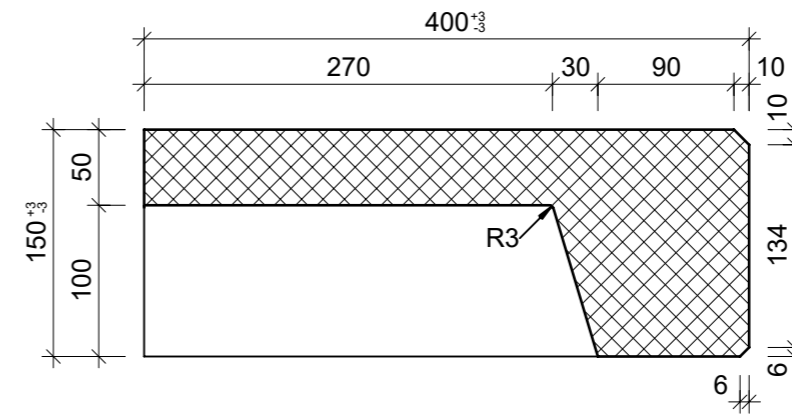

Schnitt 1-1, 1:5

Schnitt 2-2, 1:5

Grundriss, 1:5

Isometrie, 1:5

Rubrik: L1001	Art.-Nr: 126094	HW: 76	Massstab: 1:5	Format: DIN A3
Blockstufen			Gezeichnet: 03.02.2022 / JCD	Geprüft: 03.02.2022 / RO
PARCO® Blockstufen gefast gestrahlt anthrazit, gestrahlt, Trittkante gefast B 40 cm, H 15 cm			Änderung: 06.04.2023 / trg	Geprüft: 06.04.2023 / RO
			Änderung: /	Geprüft: /
			Änderung: /	Geprüft: /
L 600mm, B 400mm, H 150mm			Ersetzt:	
 CREABETON AG 6221 Rickenbach LU info@creabeton.ch Telefon 0848 400 401 CREABETON PRODUKTIONS AG 7203 Trimmis GR			Plan-Nr: L1001_126094_76_PZ_01_02	
<small>Diese Zeichnung ist geistiges Eigentum des HW und darf ohne deren Einwilligung weder kopiert, vervielfältigt, weitergegeben, noch zur Ausführung benutzt werden. Art. 5 des Bundesgesetzes gegen den unlauteren Wettbewerb (UWG).</small>				