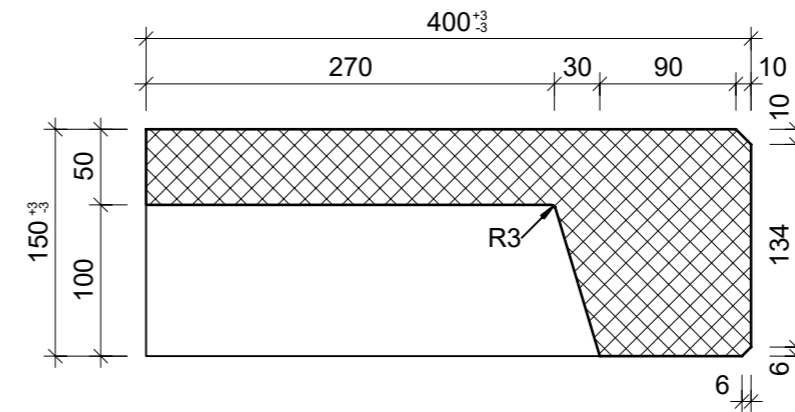

Schnitt 1-1, 1:5

Schnitt 2-2, 1:5

Grundriss, 1:5

Isometrie, 1:5

Rubrik: L1001	Art.-Nr: 124444	HW: 76	Massstab: 1:5	Format: DIN A3
Blockstufen			Gezeichnet: 03.02.2022 / JCD	Geprüft: 03.02.2022 / RO
PARCO® Blockstufen gefast gestrahlt grau, gestrahlt, Trittkante gefast B 40 cm, H 15 cm			Änderung: 06.04.2023 / trg	Geprüft: 06.04.2023 / RO
			Änderung: /	Geprüft: /
			Änderung: /	Geprüft: /
L 500mm, B 400mm, H 150mm			Ersetzt:	
 CREABETON AG 6221 Rickenbach LU info@creabeton.ch Telefon 0848 400 401 CREABETON PRODUKTIONS AG 7203 Trimmis GR			Plan-Nr: L1001_124444_76_PZ_01_02	
<small>Diese Zeichnung ist geistiges Eigentum des HW und darf ohne deren Einwilligung weder kopiert, vervielfältigt, weitergegeben, noch zur Ausführung benutzt werden. Art. 5 des Bundesgesetzes gegen den unlauteren Wettbewerb (UWG).</small>				