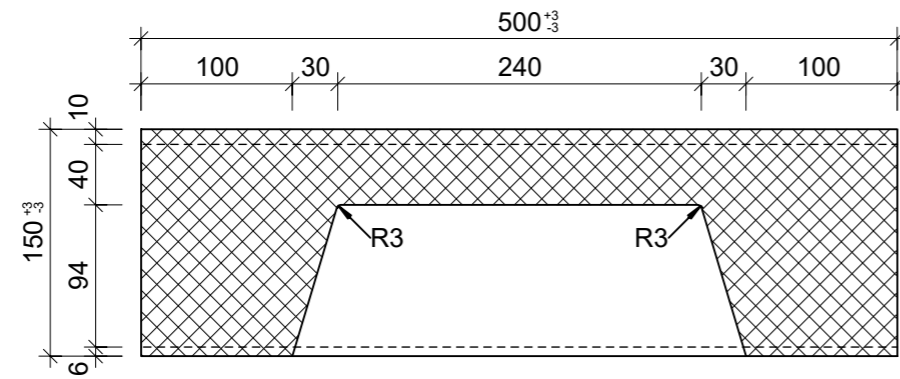

Schnitt 1-1, 1:5

Schnitt 2-2, 1:5

Grundriss, 1:5

Isometrie, 1:5

Rubrik: L1001	Art.-Nr: 124444	HW: 76	Massstab: 1:5	Format: DIN A3
Blockstufen			Gezeichnet: 03.02.2022 / JCD	Geprüft: 03.02.2022 / RO
PARCO® Blockstufen gefast gestrahlt grau, gestrahlt, Trittkante gefast B 40 cm, H 15 cm			Änderung: 06.04.2023 / trg	Geprüft: 06.04.2023 / RO
			Änderung: /	Geprüft: /
			Änderung: /	Geprüft: /
L 500mm, B 400mm, H 150mm			Ersetzt:	
 CREABETON AG 6221 Rickenbach LU info@creabeton.ch Telefon 0848 400 401 CREABETON PRODUKTIONS AG 7203 Trimmis GR			Plan-Nr: L1001_124444_76_PZ_01_02	
<small>Diese Zeichnung ist geistiges Eigentum des HW und darf ohne deren Einwilligung weder kopiert, vervielfältigt, weitergegeben, noch zur Ausführung benutzt werden. Art. 5 des Bundesgesetzes gegen den unlauteren Wettbewerb (UWG).</small>				