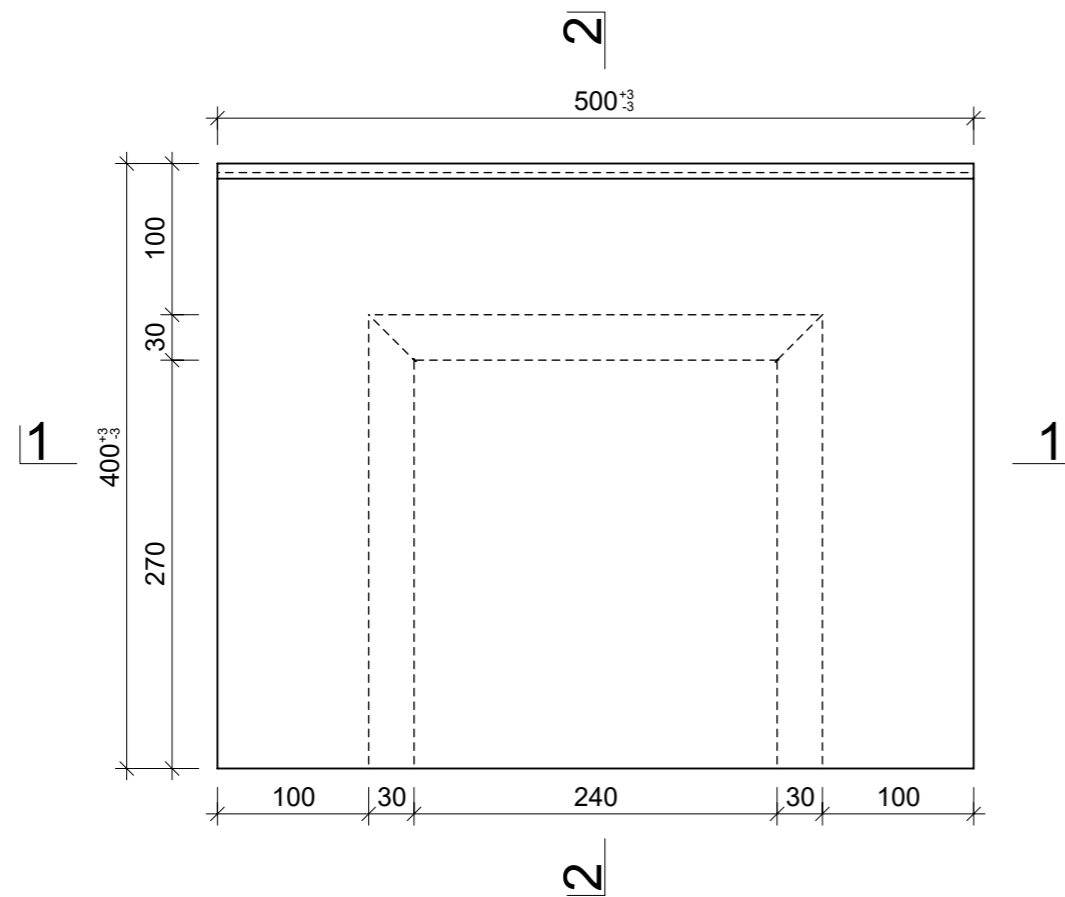

Schnitt 1-1, 1:5

Schnitt 2-2, 1:5

Grundriss, 1:5

Isometrie, 1:5

Rubrik: L1001	Art.-Nr: 124444	HW: 76	Massstab: 1:5	Format: DIN A3
Blockstufen			Gezeichnet: 03.02.2022 / JCD	Geprüft: 03.02.2022 / RO
PARCO® Blockstufen gefast gestrahlt grau, gestrahlt, Trittkante gefast B 40 cm, H 15 cm			Änderung: 06.04.2023 / trg	Geprüft: 06.04.2023 / RO
			Änderung: /	Geprüft: /
			Änderung: /	Geprüft: /
L 500mm, B 400mm, H 150mm			Ersetzt:	
 CREABETON AG 6221 Rickenbach LU info@creabeton.ch Telefon 0848 400 401 CREABETON PRODUKTIONS AG 7203 Trimmis GR			Plan-Nr: L1001_124444_76_PZ_01_02	
<small>Diese Zeichnung ist geistiges Eigentum des HW und darf ohne deren Einwilligung weder kopiert, vervielfältigt, weitergegeben, noch zur Ausführung benutzt werden. Art. 5 des Bundesgesetzes gegen den unlauteren Wettbewerb (UWG).</small>				