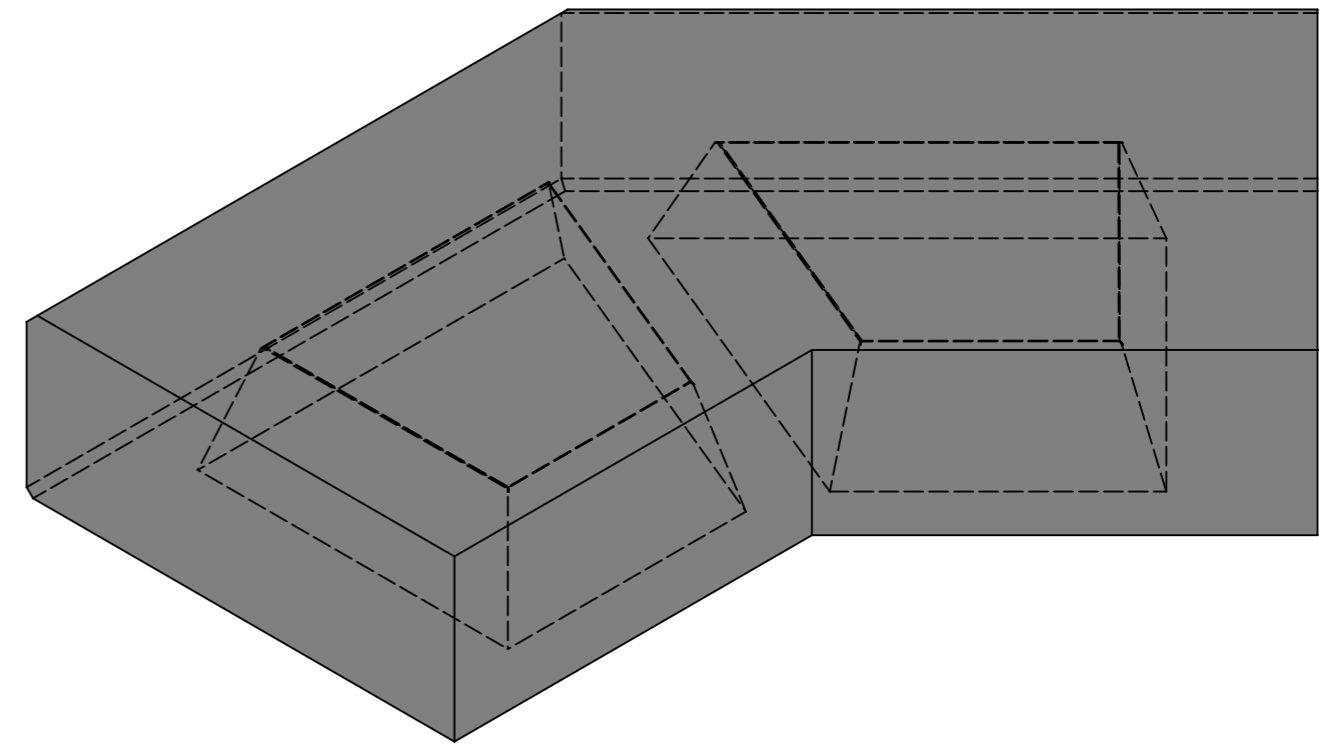

Schnitt 1-1, 1:5

Isometrie, 1:5

Grundriss, 1:5

Rubrik: L1001	Art.-Nr: 119904	HW: 76	Massstab: 1:5	Format: A3
Blockstufen			Gezeichnet: 28.03.2023 / trg	Geprüft: 28.03.2023 / RO
PARCO® Blockstufen gefast gestrahlt			Änderung: 06.04.2023 / trg	Geprüft: 06.04.2023 / RO
Eckelement 45°			Änderung: 11.04.2023 / trg	Geprüft: 11.04.2023 / RO
anthrazit, B 40 cm, H 15 cm			Änderung: /	Geprüft: /
L 500mm, B 400mm, H 150mm			Ersetzt:	
CREABETON AG 6221 Rickenbach LU info@creabeton.ch Telefon 0848 400 401 CREABETON PRODUKTIONS AG 7203 Trimmis GR			Plan-Nr: L1001_119904_76_PZ_01_03	
<small>Diese Zeichnung ist geistiges Eigentum des HW und darf ohne deren Einwilligung weder kopiert, vervielfältigt, weitergegeben, noch zur Ausführung benutzt werden. Art. 5 des Bundesgesetzes gegen den unlauteren Wettbewerb (UWG).</small>				