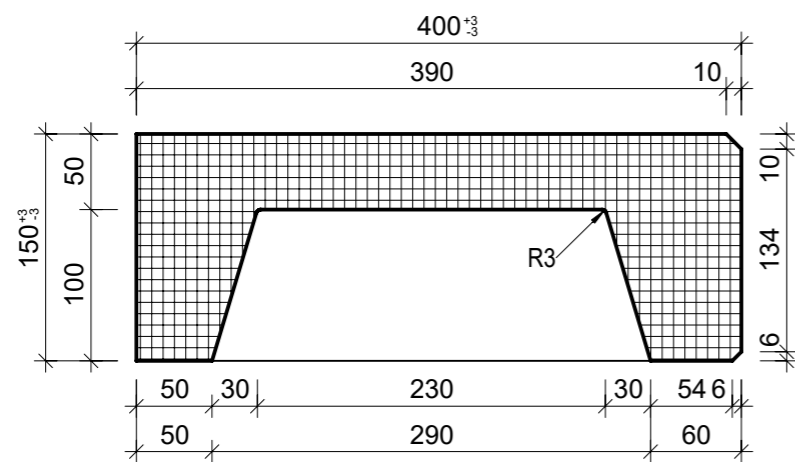

Schnitt 1-1, 1:5

Isometrie, 1:5

Grundriss, 1:5

Rubrik: L1001	Art.-Nr: 119904	HW: 76	Massstab: 1:5	Format: A3
Blockstufen			Gezeichnet: 28.03.2023 / trg	Geprüft: 28.03.2023 / RO
PARCO® Blockstufen gefast gestrahlt			Änderung: 06.04.2023 / trg	Geprüft: 06.04.2023 / RO
Eckelement 45°			Änderung: 11.04.2023 / trg	Geprüft: 11.04.2023 / RO
anthrazit, B 40 cm, H 15 cm			Änderung: /	Geprüft: /
L 500mm, B 400mm, H 150mm			Ersetzt:	
CREABETON AG 6221 Rickenbach LU info@creabeton.ch Telefon 0848 400 401 CREABETON PRODUKTIONS AG 7203 Trimmis GR			Plan-Nr: L1001_119904_76_PZ_01_03	
<small>Diese Zeichnung ist geistiges Eigentum des HW und darf ohne deren Einwilligung weder kopiert, vervielfältigt, weitergegeben, noch zur Ausführung benutzt werden. Art. 5 des Bundesgesetzes gegen den unlauteren Wettbewerb (UWG).</small>				