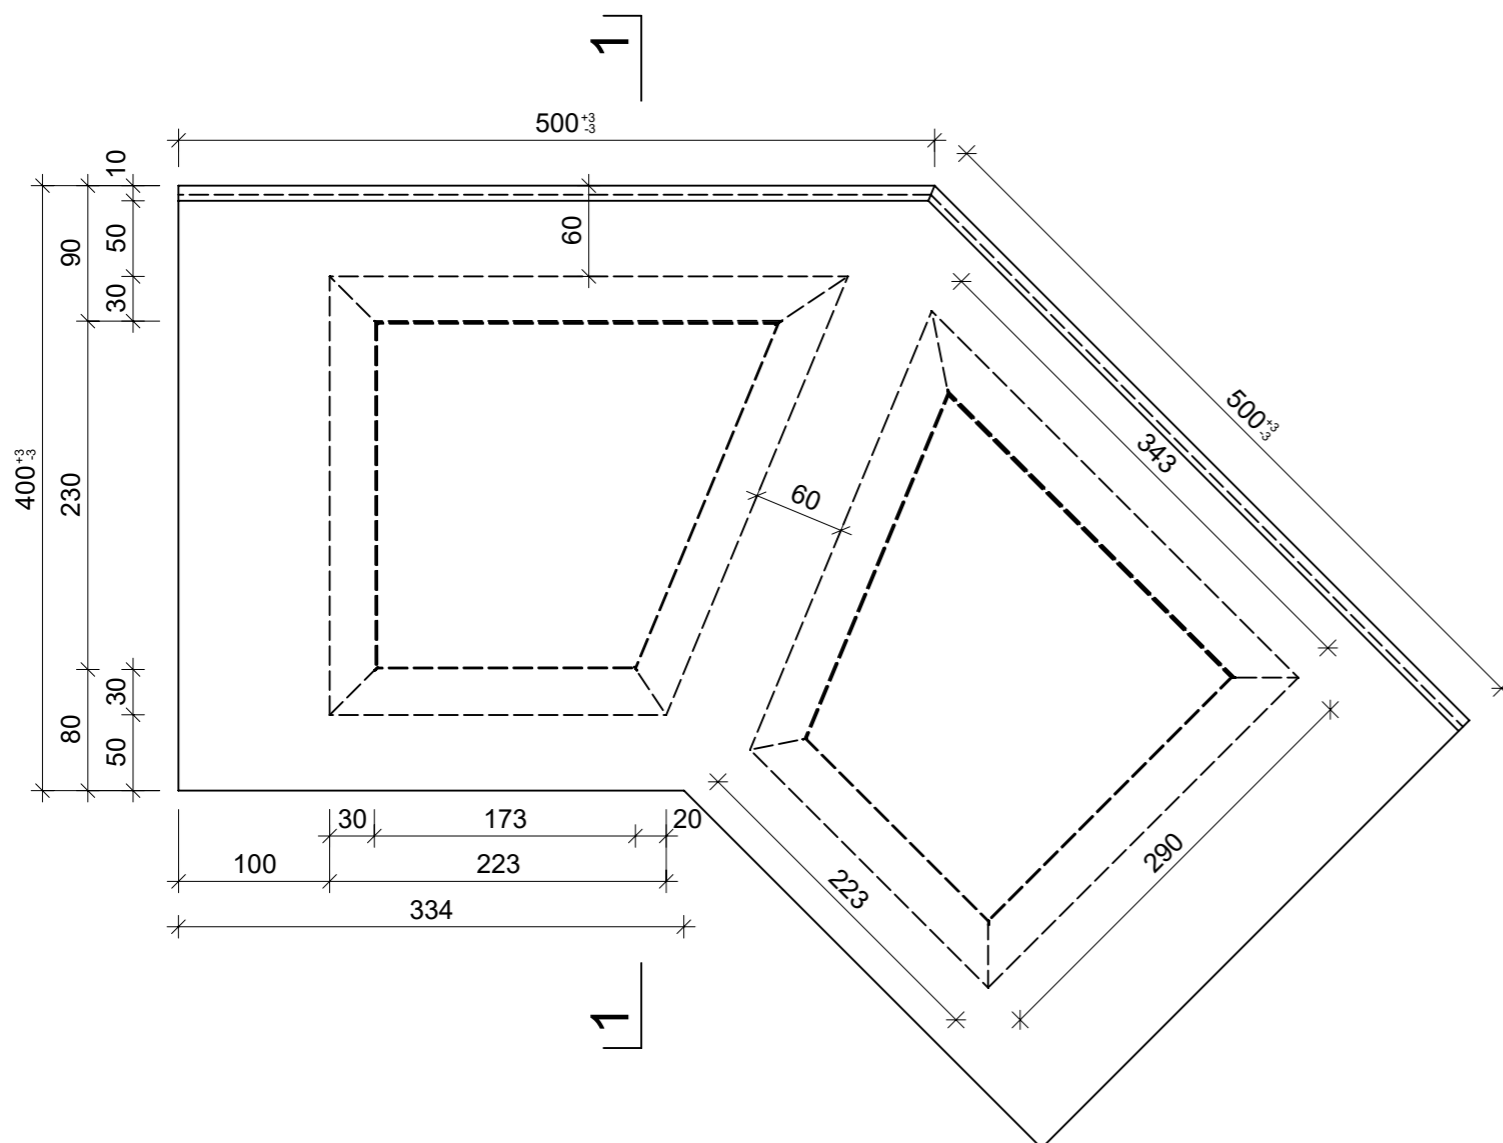

Schnitt 1-1, 1:5

Isometrie, 1:5

Grundriss, 1:5

Rubrik: L1001	Art.-Nr: 119904	HW: 76	Massstab: 1:5	Format: A3
Blockstufen			Gezeichnet: 28.03.2023 / trg	Geprüft: 28.03.2023 / RO
PARCO® Blockstufen gefast gestrahlt			Änderung: 06.04.2023 / trg	Geprüft: 06.04.2023 / RO
Eckelement 45°			Änderung: 11.04.2023 / trg	Geprüft: 11.04.2023 / RO
anthrazit, B 40 cm, H 15 cm			Änderung: /	Geprüft: /
L 500mm, B 400mm, H 150mm			Ersetzt:	
CREABETON AG 6221 Rickenbach LU info@creabeton.ch Telefon 0848 400 401 CREABETON PRODUKTIONS AG 7203 Trimmis GR			Plan-Nr: L1001_119904_76_PZ_01_03	
<small>Diese Zeichnung ist geistiges Eigentum des HW und darf ohne deren Einwilligung weder kopiert, vervielfältigt, weitergegeben, noch zur Ausführung benutzt werden. Art. 5 des Bundesgesetzes gegen den unlauteren Wettbewerb (UWG).</small>				