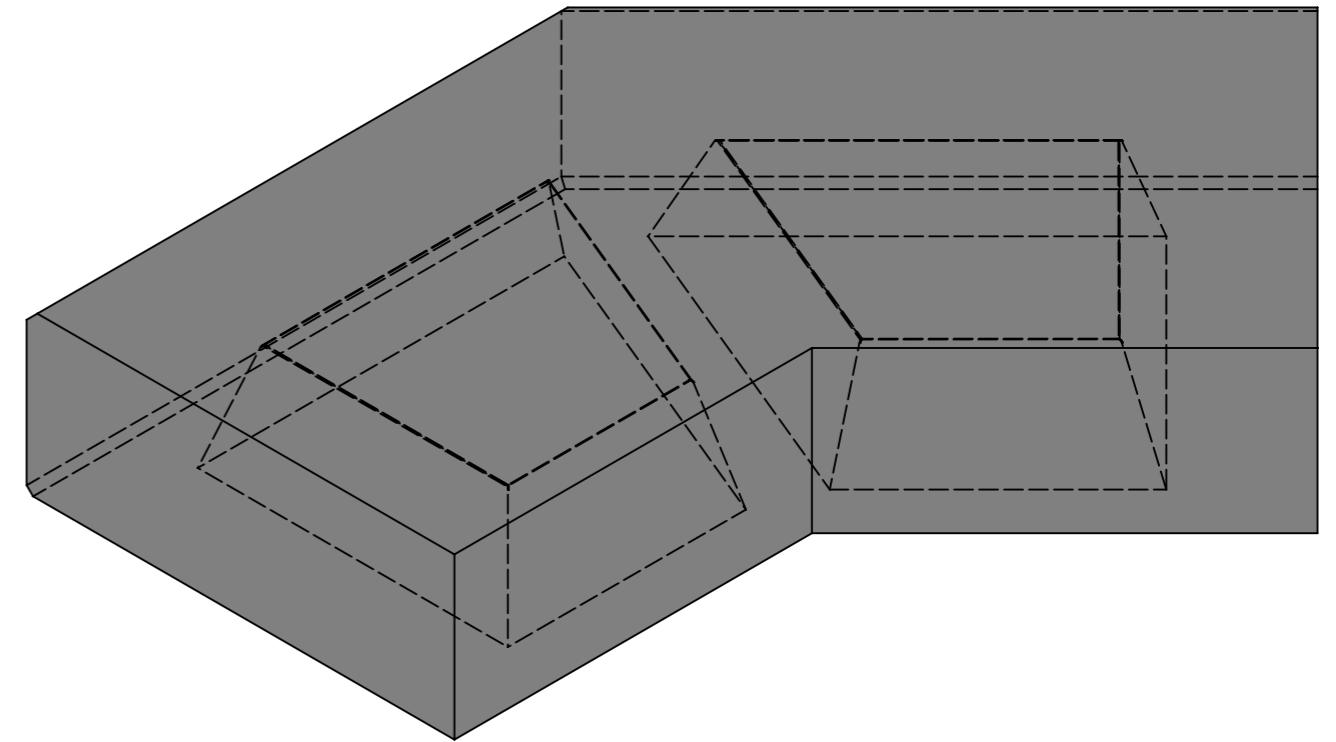

# Schnitt 1-1, 1:5

# Isometrie, 1:5

# Grundriss, 1:5

Rubrik: L1001	Art.-Nr: 116859	HW: 76	Massstab: 1:5	Format: A3
Blockstufen			Gezeichnet: 23.03.2023 / trg	Geprüft: 23.03.2023 / RO
PARCO® Blockstufen gefast gestrahlt			Änderung: 06.04.2023 / trg	Geprüft: 06.04.2023 / RO
Eckelement 45°			Änderung: 11.04.2023 / trg	Geprüft: 11.04.2023 / RO
grau, B 40 cm, H 15 cm			Änderung: /	Geprüft: /
L 500mm, B 400mm, H 150mm			Ersetzt:	
<b>CREABETON AG</b> 6221 Rickenbach LU info@creabeton.ch Telefon 0848 400 401 <b>CREABETON PRODUKTIONS AG</b> 7203 Trimmis GR			Plan-Nr: L1001_116859_76_PZ_01_03	
<small>Diese Zeichnung ist geistiges Eigentum des HW und darf ohne deren Einwilligung weder kopiert, vervielfältigt, weitergegeben, noch zur Ausführung benutzt werden. Art. 5 des Bundesgesetzes gegen den unlauteren Wettbewerb (UWG).</small>				