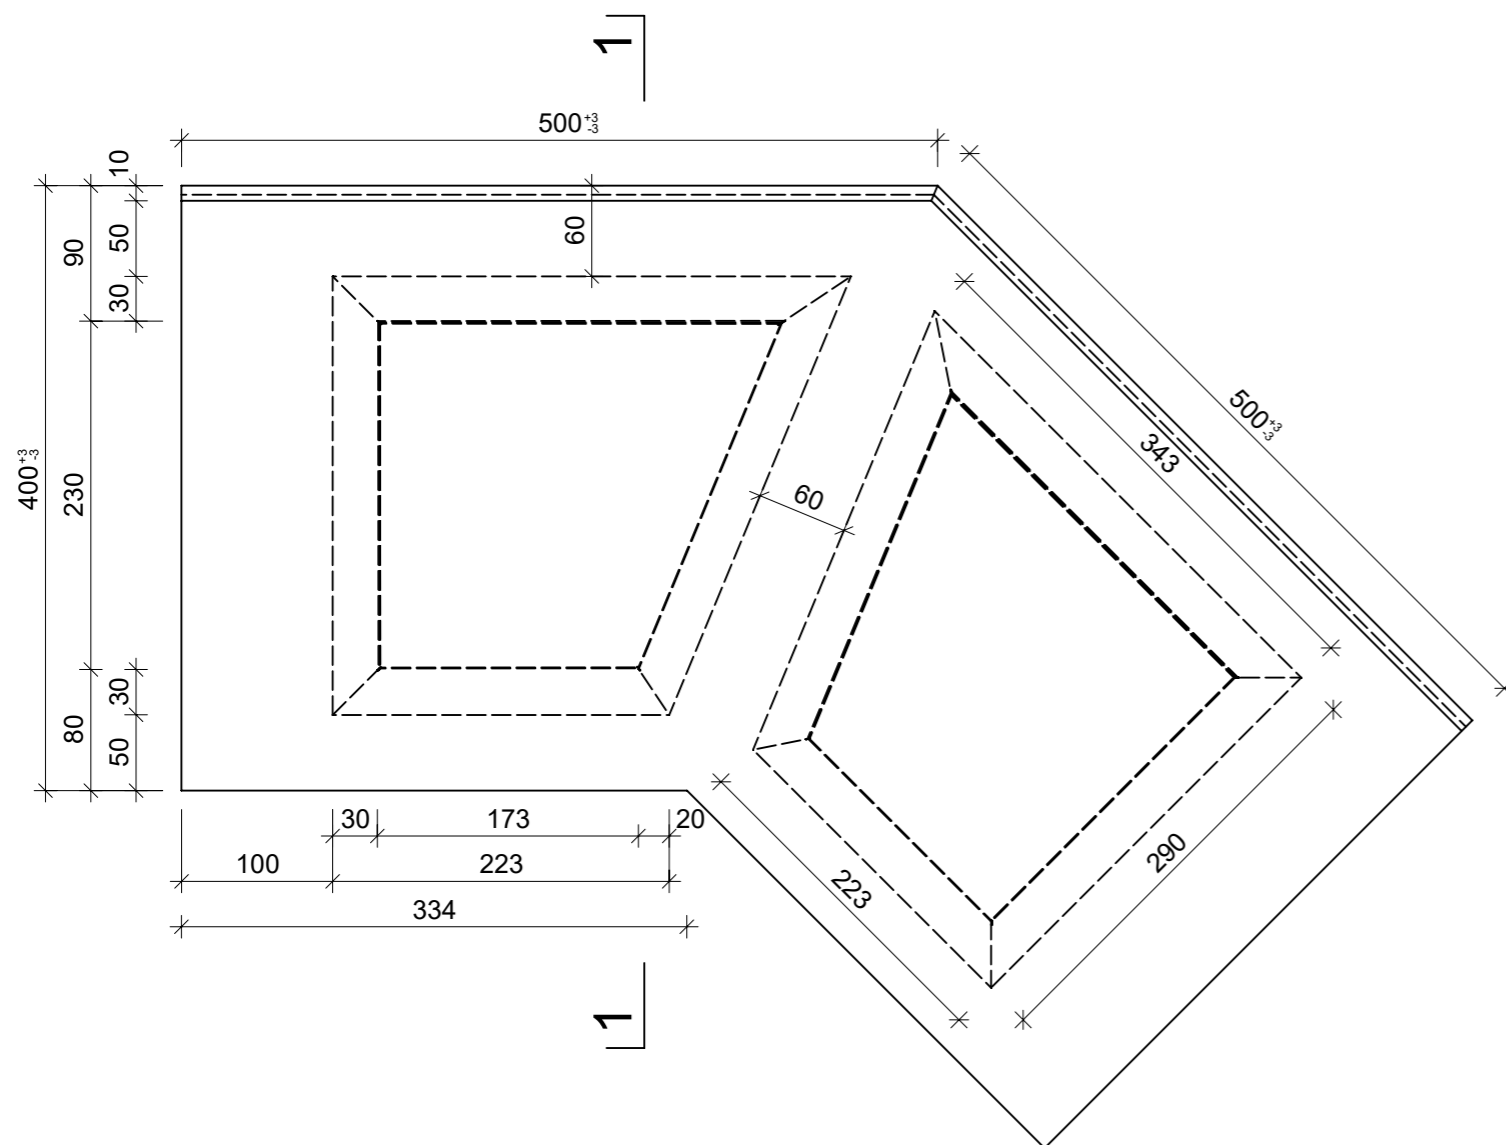

# Schnitt 1-1, 1:5

# Isometrie, 1:5

# Grundriss, 1:5

Rubrik: L1001	Art.-Nr: 116859	HW: 76	Massstab: 1:5	Format: A3
Blockstufen			Gezeichnet: 23.03.2023 / trg	Geprüft: 23.03.2023 / RO
PARCO® Blockstufen gefast gestrahlt			Änderung: 06.04.2023 / trg	Geprüft: 06.04.2023 / RO
Eckelement 45°			Änderung: 11.04.2023 / trg	Geprüft: 11.04.2023 / RO
grau, B 40 cm, H 15 cm			Änderung: /	Geprüft: /
L 500mm, B 400mm, H 150mm			Ersetzt:	
<b>CREABETON AG</b> 6221 Rickenbach LU info@creabeton.ch Telefon 0848 400 401 <b>CREABETON PRODUKTIONS AG</b> 7203 Trimmis GR			Plan-Nr: L1001_116859_76_PZ_01_03	
<small>Diese Zeichnung ist geistiges Eigentum des HW und darf ohne deren Einwilligung weder kopiert, vervielfältigt, weitergegeben, noch zur Ausführung benutzt werden. Art. 5 des Bundesgesetzes gegen den unlauteren Wettbewerb (UWG).</small>				