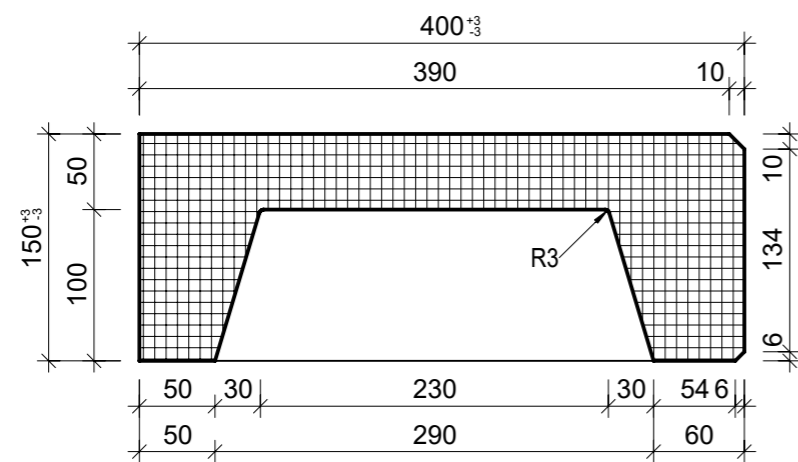

# Schnitt 1-1, 1:5

# Isometrie, 1:5

# Grundriss, 1:5

Rubrik: L1001	Art.-Nr: 116859	HW: 76	Massstab: 1:5	Format: A3
Blockstufen			Gezeichnet: 23.03.2023 / trg	Geprüft: 23.03.2023 / RO
PARCO® Blockstufen gefast gestrahlt			Änderung: 06.04.2023 / trg	Geprüft: 06.04.2023 / RO
Eckelement 45°			Änderung: 11.04.2023 / trg	Geprüft: 11.04.2023 / RO
grau, B 40 cm, H 15 cm			Änderung: /	Geprüft: /
L 500mm, B 400mm, H 150mm			Ersetzt:	
<b>CREABETON AG</b> 6221 Rickenbach LU info@creabeton.ch Telefon 0848 400 401 <b>CREABETON PRODUKTIONS AG</b> 7203 Trimmis GR			Plan-Nr: L1001_116859_76_PZ_01_03	
<small>Diese Zeichnung ist geistiges Eigentum des HW und darf ohne deren Einwilligung weder kopiert, vervielfältigt, weitergegeben, noch zur Ausführung benutzt werden. Art. 5 des Bundesgesetzes gegen den unlauteren Wettbewerb (UWG).</small>				