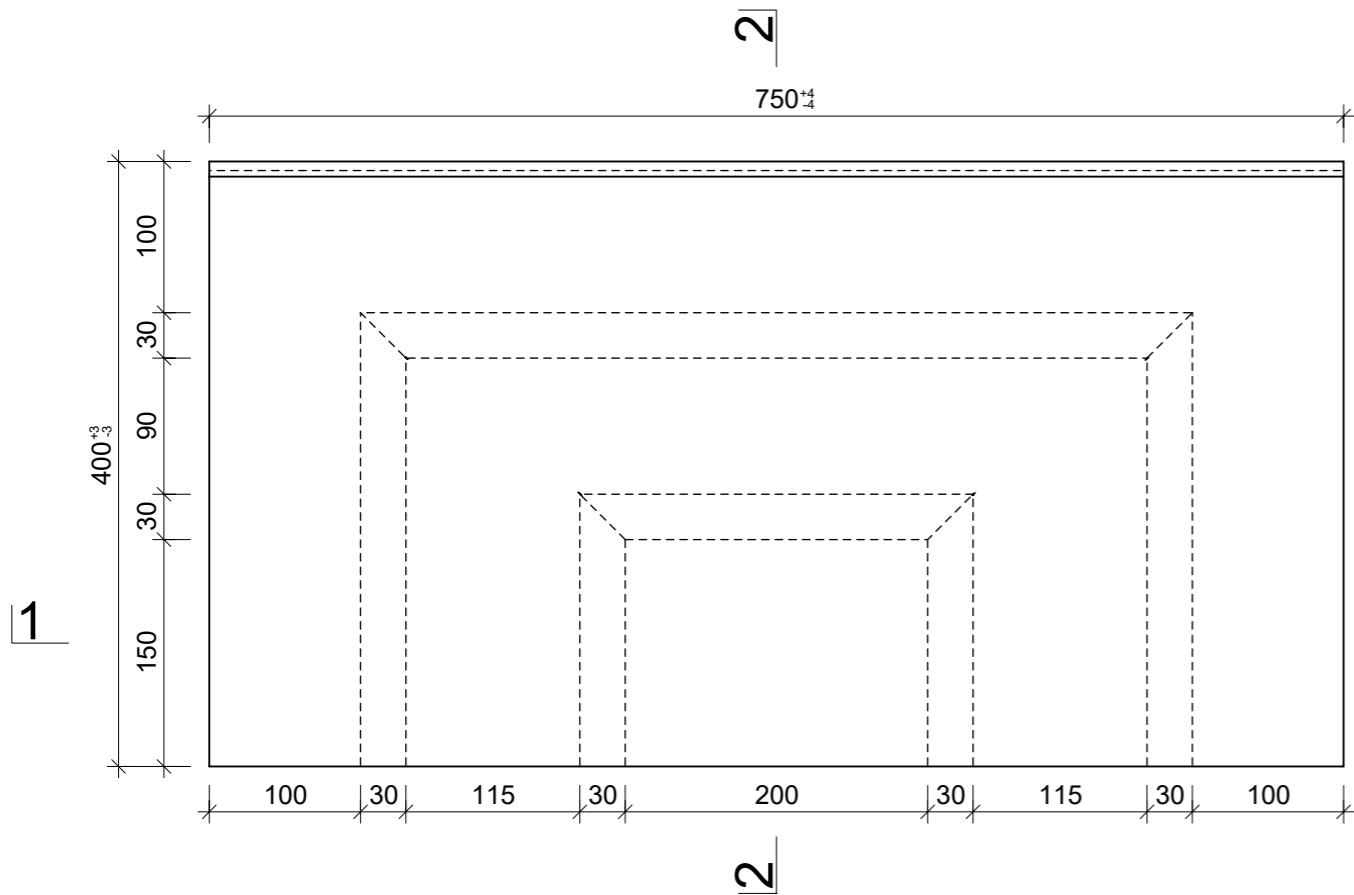

Schnitt 1-1, 1:5

Schnitt 2-2, 1:5

Grundriss, 1:5

Isometrie, 1:5

Rubrik: L1001	Art.-Nr: 113750	HW: 76	Massstab: 1:5	Format: DIN A3
Blockstufen			Gezeichnet: 03.02.2022 / JCD	Geprüft: 03.02.2022 / RO
PARCO® Blockstufen gefast gestrahlt anthrazit, gestrahlt, Trittkante gefast B 40 cm, H 15 cm			Änderung: 06.04.2023 / trg	Geprüft: 06.04.2023 / RO
			Änderung: /	Geprüft: /
			Änderung: /	Geprüft: /
L 750mm, B 400mm, H 150mm			Ersetzt:	
 CREABETON AG 6221 Rickenbach LU info@creabeton.ch Telefon 0848 400 401 CREABETON PRODUKTIONS AG 7203 Trimmis GR			Plan-Nr: L1001_113750_76_PZ_01_02	
<small>Diese Zeichnung ist geistiges Eigentum des HW und darf ohne deren Einwilligung weder kopiert, vervielfältigt, weitergegeben, noch zur Ausführung benutzt werden. Art. 5 des Bundesgesetzes gegen den unlauteren Wettbewerb (UWG).</small>				