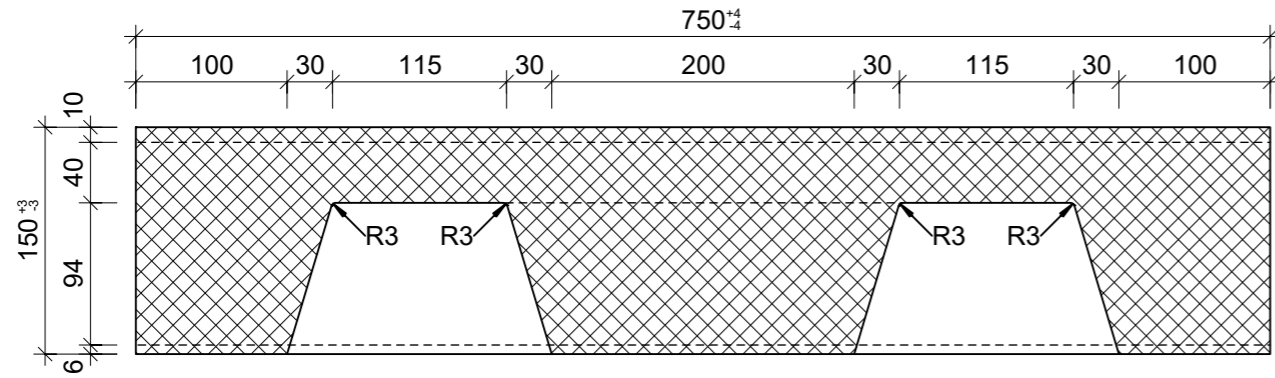

Schnitt 1-1, 1:5

Schnitt 2-2, 1:5

Grundriss, 1:5

Isometrie, 1:5

Rubrik: L1001	Art.-Nr: 113750	HW: 76	Massstab: 1:5	Format: DIN A3
Blockstufen			Gezeichnet: 03.02.2022 / JCD	Geprüft: 03.02.2022 / RO
PARCO® Blockstufen gefast gestrahlt anthrazit, gestrahlt, Trittkante gefast B 40 cm, H 15 cm			Änderung: 06.04.2023 / trg	Geprüft: 06.04.2023 / RO
			Änderung: /	Geprüft: /
			Änderung: /	Geprüft: /
L 750mm, B 400mm, H 150mm			Ersetzt:	
 CREABETON AG 6221 Rickenbach LU info@creabeton.ch Telefon 0848 400 401 CREABETON PRODUKTIONS AG 7203 Trimmis GR			Plan-Nr: L1001_113750_76_PZ_01_02	
<small>Diese Zeichnung ist geistiges Eigentum des HW und darf ohne deren Einwilligung weder kopiert, vervielfältigt, weitergegeben, noch zur Ausführung benutzt werden. Art. 5 des Bundesgesetzes gegen den unlauteren Wettbewerb (UWG).</small>				