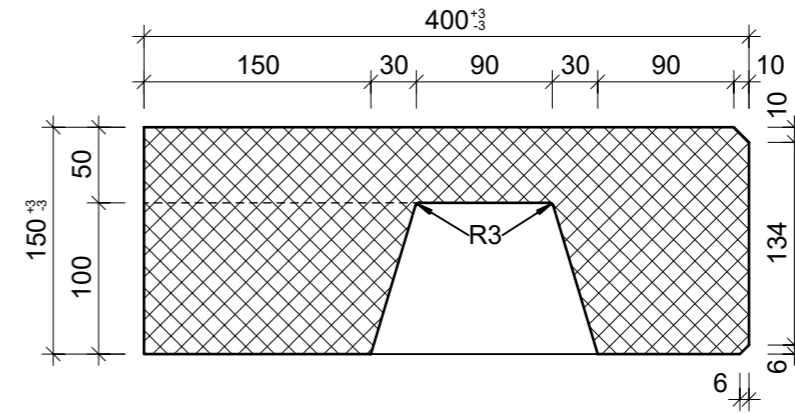

Schnitt 1-1, 1:5

Schnitt 2-2, 1:5

Grundriss, 1:5

Isometrie, 1:5

Rubrik: L1001	Art.-Nr: 113750	HW: 76	Massstab: 1:5	Format: DIN A3
Blockstufen			Gezeichnet: 03.02.2022 / JCD	Geprüft: 03.02.2022 / RO
PARCO® Blockstufen gefast gestrahlt anthrazit, gestrahlt, Trittkante gefast B 40 cm, H 15 cm			Änderung: 06.04.2023 / trg	Geprüft: 06.04.2023 / RO
			Änderung: /	Geprüft: /
			Änderung: /	Geprüft: /
L 750mm, B 400mm, H 150mm			Ersetzt:	
 CREABETON AG 6221 Rickenbach LU info@creabeton.ch Telefon 0848 400 401 CREABETON PRODUKTIONS AG 7203 Trimmis GR			Plan-Nr: L1001_113750_76_PZ_01_02	
<small>Diese Zeichnung ist geistiges Eigentum des HW und darf ohne deren Einwilligung weder kopiert, vervielfältigt, weitergegeben, noch zur Ausführung benutzt werden. Art. 5 des Bundesgesetzes gegen den unlauteren Wettbewerb (UWG).</small>				