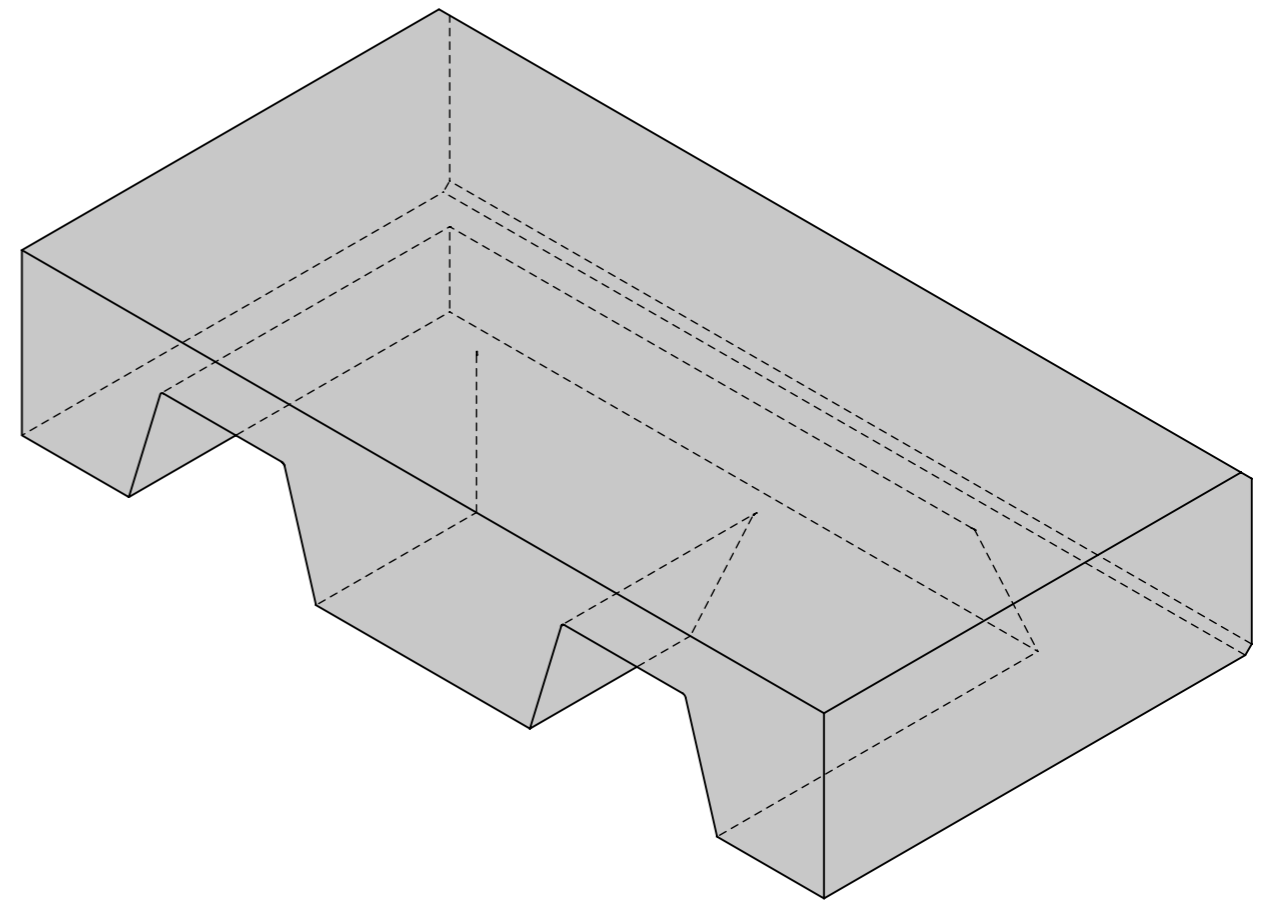

Schnitt 1-1, 1:5

Schnitt 2-2, 1:5

Grundriss, 1:5

Isometrie, 1:5

Rubrik: L1001	Art.-Nr: 113750	HW: 76	Massstab: 1:5	Format: DIN A3
Blockstufen			Gezeichnet: 03.02.2022 / JCD	Geprüft: 03.02.2022 / RO
PARCO® Blockstufen gefast gestrahlt anthrazit, gestrahlt, Trittkante gefast B 40 cm, H 15 cm			Änderung: 06.04.2023 / trg	Geprüft: 06.04.2023 / RO
			Änderung: /	Geprüft: /
			Änderung: /	Geprüft: /
L 750mm, B 400mm, H 150mm			Ersetzt:	
 CREABETON AG 6221 Rickenbach LU info@creabeton.ch Telefon 0848 400 401 CREABETON PRODUKTIONS AG 7203 Trimmis GR			Plan-Nr: L1001_113750_76_PZ_01_02	
<small>Diese Zeichnung ist geistiges Eigentum des HW und darf ohne deren Einwilligung weder kopiert, vervielfältigt, weitergegeben, noch zur Ausführung benutzt werden. Art. 5 des Bundesgesetzes gegen den unlauteren Wettbewerb (UWG).</small>				