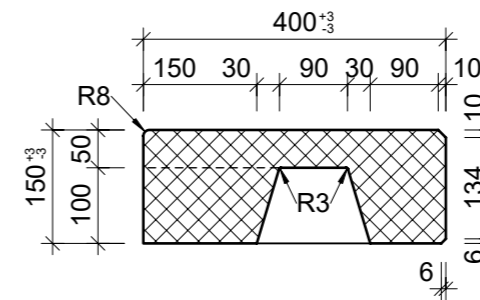

Schnitt 1-1, 1:10

Schnitt 2-2, 1:10

Grundriss, 1:10

Isometrie, 1:10

Rubrik: L1001	Art.-Nr: 108637	HW: 76	Massstab: 1:10	Format: DIN A3
Blockstufen			Gezeichnet: 03.02.2022 / JCD	Geprüft: 03.02.2022 / RO
PARCO® Blockstufen gefast gestrahlt grau, gestrahlt, Trittkante gefast B 40 cm, H 15 cm			Änderung: 06.04.2023 / trg	Geprüft: 06.04.2023 / RO
			Änderung: /	Geprüft: /
			Änderung: /	Geprüft: /
L 1000mm, B 400mm, H 150mm			Ersetzt:	
 CREABETON AG 6221 Rickenbach LU info@creabeton.ch Telefon 0848 400 401 CREABETON PRODUKTIONS AG 7203 Trimmis GR			Plan-Nr: L1001_108637_76_PZ_01_02	
<small>Diese Zeichnung ist geistiges Eigentum des HW und darf ohne deren Einwilligung weder kopiert, vervielfältigt, weitergegeben, noch zur Ausführung benutzt werden. Art. 5 des Bundesgesetzes gegen den unlauteren Wettbewerb (UWG).</small>				