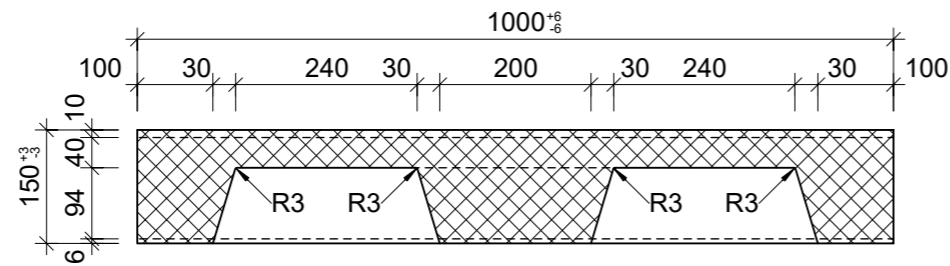

Schnitt 1-1, 1:10

Schnitt 2-2, 1:10

Grundriss, 1:10

Isometrie, 1:10

Rubrik: L1001	Art.-Nr: 108637	HW: 76	Massstab: 1:10	Format: DIN A3
Blockstufen			Gezeichnet: 03.02.2022 / JCD	Geprüft: 03.02.2022 / RO
PARCO® Blockstufen gefast gestrahlt grau, gestrahlt, Trittkante gefast B 40 cm, H 15 cm			Änderung: 06.04.2023 / trg	Geprüft: 06.04.2023 / RO
			Änderung: /	Geprüft: /
			Änderung: /	Geprüft: /
L 1000mm, B 400mm, H 150mm			Ersetzt:	
 CREABETON AG 6221 Rickenbach LU info@creabeton.ch Telefon 0848 400 401 CREABETON PRODUKTIONS AG 7203 Trimmis GR			Plan-Nr: L1001_108637_76_PZ_01_02	
<small>Diese Zeichnung ist geistiges Eigentum des HW und darf ohne deren Einwilligung weder kopiert, vervielfältigt, weitergegeben, noch zur Ausführung benutzt werden. Art. 5 des Bundesgesetzes gegen den unlauteren Wettbewerb (UWG).</small>				