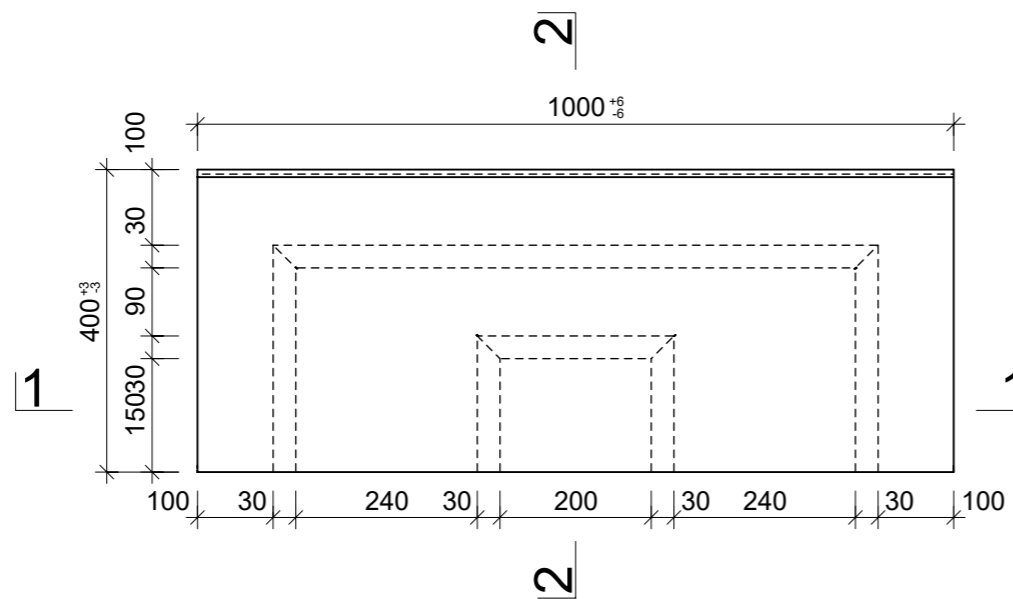

Schnitt 1-1, 1:10

Schnitt 2-2, 1:10

Grundriss, 1:10

Isometrie, 1:10

Rubrik: L1001	Art.-Nr: 108637	HW: 76	Massstab: 1:10	Format: DIN A3
Blockstufen			Gezeichnet: 03.02.2022 / JCD	Geprüft: 03.02.2022 / RO
PARCO® Blockstufen gefast gestrahlt grau, gestrahlt, Trittkante gefast B 40 cm, H 15 cm			Änderung: 06.04.2023 / trg	Geprüft: 06.04.2023 / RO
			Änderung: /	Geprüft: /
			Änderung: /	Geprüft: /
L 1000mm, B 400mm, H 150mm			Ersetzt:	
 CREABETON AG 6221 Rickenbach LU info@creabeton.ch Telefon 0848 400 401 CREABETON PRODUKTIONS AG 7203 Trimmis GR			Plan-Nr: L1001_108637_76_PZ_01_02	
<small>Diese Zeichnung ist geistiges Eigentum des HW und darf ohne deren Einwilligung weder kopiert, vervielfältigt, weitergegeben, noch zur Ausführung benutzt werden. Art. 5 des Bundesgesetzes gegen den unlauteren Wettbewerb (UWG).</small>				