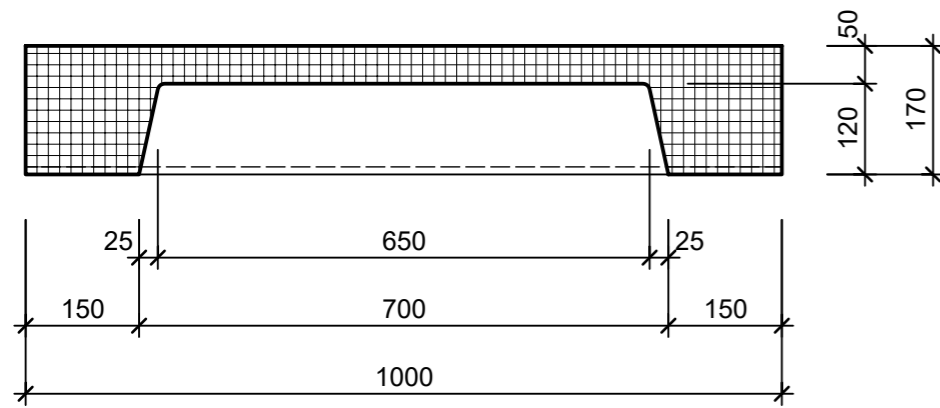

Schnitt 1-1 1:10

Isometrie 1:10

Grundriss 1:10

Schnitt 2-2 1:10

Rubrik: L0001	Art.-Nr: 138937	HW: 22	Massstab: 1:10	Format: DIN A3
PARCO Blockstufen gefast abgerieben			Gezeichnet: 16.11.2020 / scj	Geprüft: 12.01.2021 / gch
Blockstufe grau			Änderung: /	Geprüft: /
			Änderung:	Geprüft:
			Änderung:	Geprüft:
L 100cm, B 36cm, H 17cm			Ersetzt:	
CREABETON CREABETON BAUSTOFF AG 6221 Rickenbach LU info@creabeton-baustoff.ch Telefon 0848 400 401 STEINAG Rozloch AG 6362 Stansstad NW			Plan-Nr: L0001_138937_22_PZ_01_01	
<small>Diese Zeichnung ist geistiges Eigentum des HW und darf ohne deren Einwilligung weder kopiert, vervielfältigt, weitergegeben, noch zur Ausführung benutzt werden. Art. 5 des Bundesgesetzes gegen den unlauteren Wettbewerb (UWG).</small>				