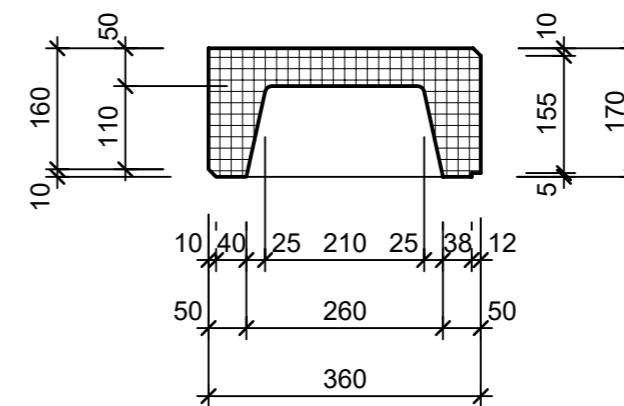

Schnitt 1-1 1:10

Isometrie 1:10

Grundriss 1:10

Schnitt 2-2 1:10

Rubrik: L0001	Art.-Nr: 138937	HW: 22	Massstab: 1:10	Format: DIN A3
PARCO Blockstufen gefast abgerieben			Gezeichnet: 16.11.2020 / scj	Geprüft: 12.01.2021 / gch
Blockstufe grau			Änderung: /	Geprüft: /
			Änderung:	Geprüft:
			Änderung:	Geprüft:
L 100cm, B 36cm, H 17cm			Ersetzt:	
CREABETON CREABETON BAUSTOFF AG 6221 Rickenbach LU info@creabeton-baustoff.ch Telefon 0848 400 401 STEINAG Rozloch AG 6362 Stansstad NW			Plan-Nr: L0001_138937_22_PZ_01_01	
<small>Diese Zeichnung ist geistiges Eigentum des HW und darf ohne deren Einwilligung weder kopiert, vervielfältigt, weitergegeben, noch zur Ausführung benutzt werden. Art. 5 des Bundesgesetzes gegen den unlauteren Wettbewerb (UWG).</small>				