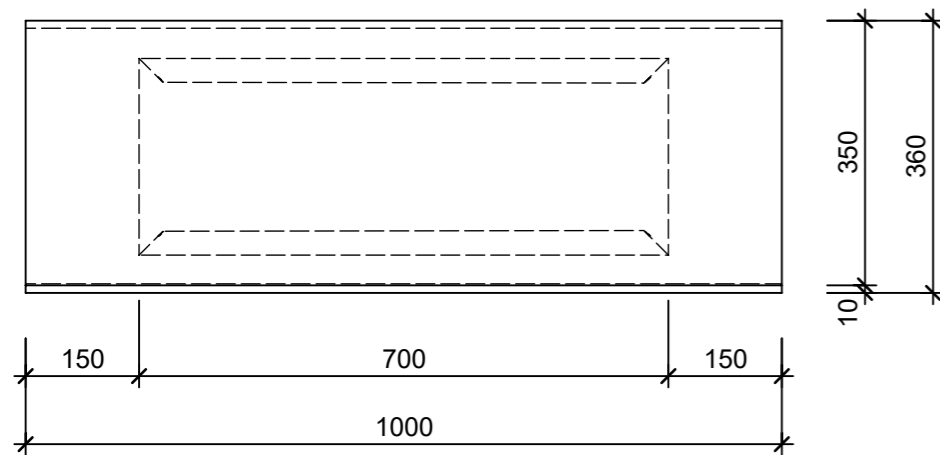

Schnitt 1-1 1:10

Isometrie 1:10

Grundriss 1:10

Schnitt 2-2 1:10

Rubrik: L0001	Art.-Nr: 138937	HW: 22	Massstab: 1:10	Format: DIN A3
PARCO Blockstufen gefast abgerieben			Gezeichnet: 16.11.2020 / scj	Geprüft: 12.01.2021 / gch
Blockstufe grau			Änderung: /	Geprüft: /
			Änderung:	Geprüft:
			Änderung:	Geprüft:
L 100cm, B 36cm, H 17cm			Ersetzt:	
CREABETON CREABETON BAUSTOFF AG 6221 Rickenbach LU info@creabeton-baustoff.ch Telefon 0848 400 401 STEINAG Rozloch AG 6362 Stansstad NW			Plan-Nr: L0001_138937_22_PZ_01_01	
<small>Diese Zeichnung ist geistiges Eigentum des HW und darf ohne deren Einwilligung weder kopiert, vervielfältigt, weitergegeben, noch zur Ausführung benutzt werden. Art. 5 des Bundesgesetzes gegen den unlauteren Wettbewerb (UWG).</small>				