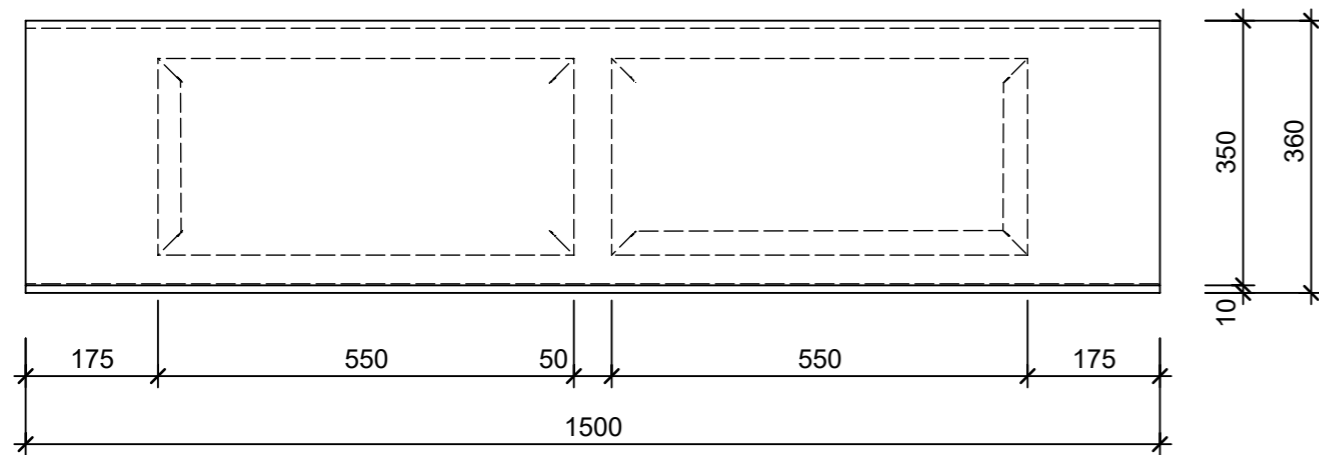

Schnitt 1-1 1:10

Isometrie 1:10

Grundriss 1:10

Schnitt 2-2 1:10

Rubrik: L0001	Art.-Nr: 137421	HW: 22	Massstab: 1:10	Format: DIN A3
PARCO Blockstufen gefast abgerieben			Gezeichnet: 16.11.2020 / scj	Geprüft: 12.01.2021 / gch
Blockstufe grau			Änderung: /	Geprüft: /
			Änderung:	Geprüft:
			Änderung:	Geprüft:
L 150cm, B 36cm, H 17cm			Ersetzt:	
 CREABETON BAUSTOFF AG 6221 Rickenbach LU info@creabeton-baustoff.ch Telefon 0848 400 401 STEINAG Rozloch AG 6362 Stansstad NW			Plan-Nr: L0001_137421_22_PZ_01_01	
<small>Diese Zeichnung ist geistiges Eigentum des HW und darf ohne deren Einwilligung weder kopiert, vervielfältigt, weitergegeben, noch zur Ausführung benutzt werden. Art. 5 des Bundesgesetzes gegen den unlauteren Wettbewerb (UWG).</small>				