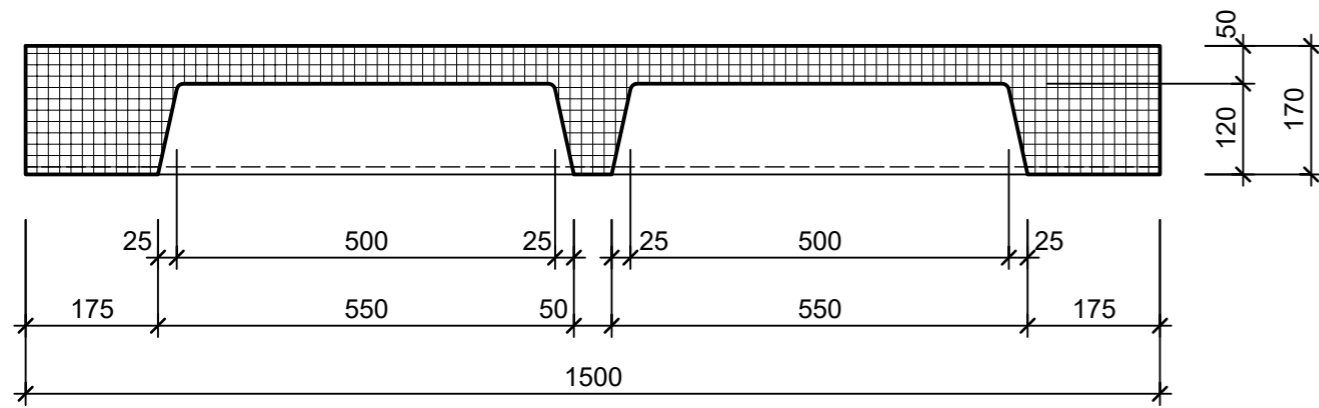

Schnitt 1-1 1:10

Isometrie 1:10

Grundriss 1:10

Schnitt 2-2 1:10

Rubrik: L0001	Art.-Nr: 137421	HW: 22	Massstab: 1:10	Format: DIN A3
PARCO Blockstufen gefast abgerieben			Gezeichnet: 16.11.2020 / scj	Geprüft: 12.01.2021 / gch
Blockstufe grau			Änderung: /	Geprüft: /
			Änderung:	Geprüft:
			Änderung:	Geprüft:
L 150cm, B 36cm, H 17cm			Ersetzt:	
 CREABETON BAUSTOFF AG 6221 Rickenbach LU info@creabeton-baustoff.ch Telefon 0848 400 401 STEINAG Rozloch AG 6362 Stansstad NW			Plan-Nr: L0001_137421_22_PZ_01_01	
<small>Diese Zeichnung ist geistiges Eigentum des HW und darf ohne deren Einwilligung weder kopiert, vervielfältigt, weitergegeben, noch zur Ausführung benutzt werden. Art. 5 des Bundesgesetzes gegen den unlauteren Wettbewerb (UWG).</small>				