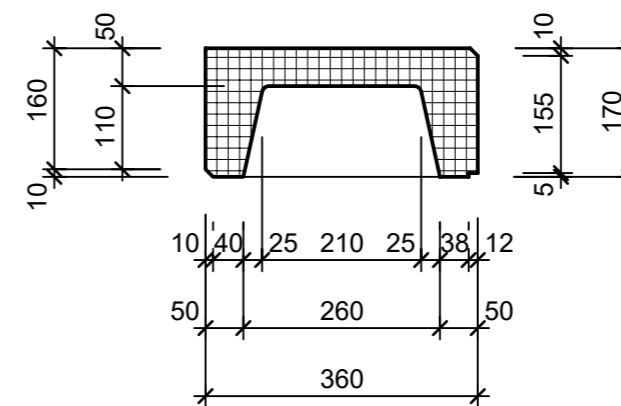

Schnitt 1-1 1:10

Isometrie 1:10

Grundriss 1:10

Schnitt 2-2 1:10

Rubrik: L0001	Art.-Nr: 137421	HW: 22	Massstab: 1:10	Format: DIN A3
PARCO Blockstufen gefast abgerieben			Gezeichnet: 16.11.2020 / scj	Geprüft: 12.01.2021 / gch
Blockstufe grau			Änderung: /	Geprüft: /
			Änderung:	Geprüft:
			Änderung:	Geprüft:
L 150cm, B 36cm, H 17cm			Ersetzt:	
 CREABETON BAUSTOFF AG 6221 Rickenbach LU info@creabeton-baustoff.ch Telefon 0848 400 401 STEINAG Rozloch AG 6362 Stansstad NW			Plan-Nr: L0001_137421_22_PZ_01_01	
<small>Diese Zeichnung ist geistiges Eigentum des HW und darf ohne deren Einwilligung weder kopiert, vervielfältigt, weitergegeben, noch zur Ausführung benutzt werden. Art. 5 des Bundesgesetzes gegen den unlauteren Wettbewerb (UWG).</small>				