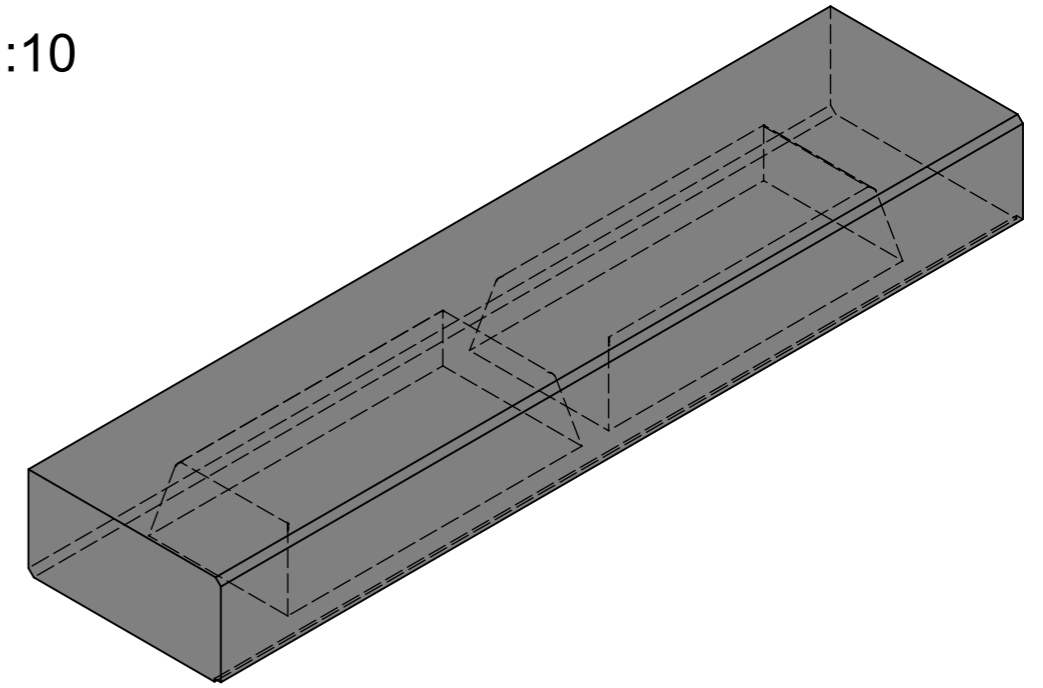

Schnitt 1-1 1:10

Isometrie 1:10

Grundriss 1:10

Schnitt 2-2 1:10

Rubrik: L0001	Art.-Nr: 137421	HW: 22	Massstab: 1:10	Format: DIN A3
PARCO Blockstufen gefast abgerieben			Gezeichnet: 16.11.2020 / scj	Geprüft: 12.01.2021 / gch
Blockstufe grau			Änderung: /	Geprüft: /
			Änderung:	Geprüft:
			Änderung:	Geprüft:
L 150cm, B 36cm, H 17cm			Ersetzt:	
 CREABETON BAUSTOFF AG 6221 Rickenbach LU info@creabeton-baustoff.ch Telefon 0848 400 401 STEINAG Rozloch AG 6362 Stansstad NW			Plan-Nr: L0001_137421_22_PZ_01_01	
<small>Diese Zeichnung ist geistiges Eigentum des HW und darf ohne deren Einwilligung weder kopiert, vervielfältigt, weitergegeben, noch zur Ausführung benutzt werden. Art. 5 des Bundesgesetzes gegen den unlauteren Wettbewerb (UWG).</small>				