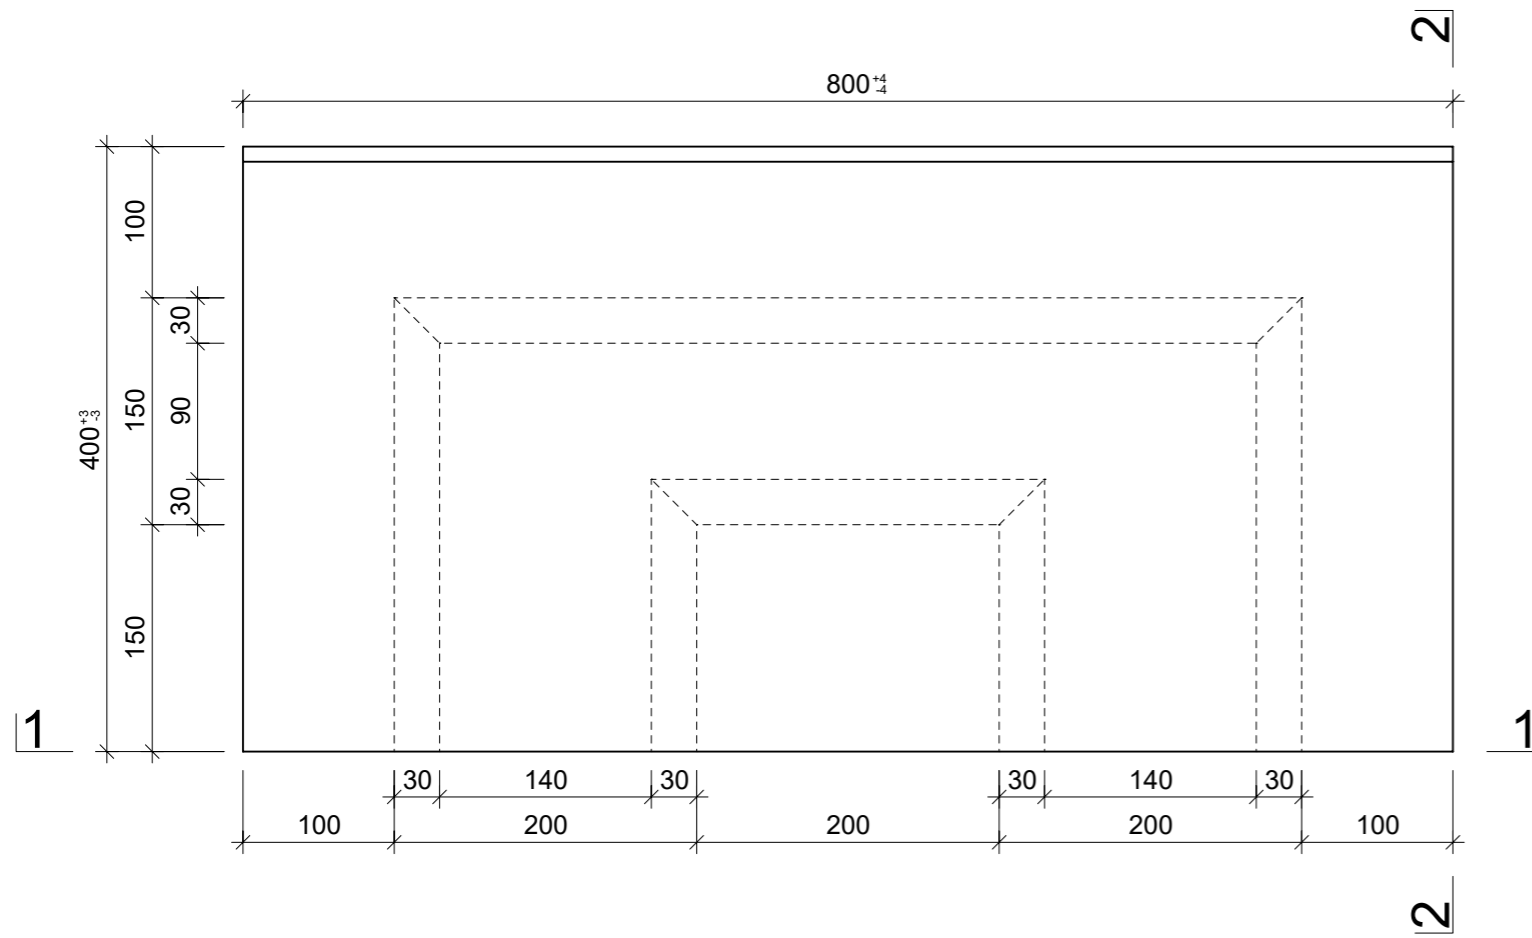

Schnitt 1-1, 1:5

Schnitt 2-2, 1:5

Grundriss, 1:5

Isometrie, 1:5

Rubrik: L0001	Art.-Nr: 137325	HW: 76	Massstab: 1:5	Format: DIN A3
Stufen / Treppen			Gezeichnet: 22.12.2021 / JCD	Geprüft: 22.12.2021 / RO
PARCO® Blockstufen grau, abgerieben, Trittkante, gefast, B 40cm, H 15cm			Änderung: /	Geprüft: /
			Änderung:	Geprüft:
			Änderung:	Geprüft:
L 800mm, B 400mm, H 150mm			Ersetzt:	
 CREABETON BAUSTOFF AG 6221 Rickenbach LU info@creabeton-baustoff.ch Telefon 0848 400 401 CREABETON PRODUKTIONS AG 7203 Trimmis GR			Plan-Nr: L0001_137325_76_PZ_01_01	
<small>Diese Zeichnung ist geistiges Eigentum des HW und darf ohne deren Einwilligung weder kopiert, vervielfältigt, weitergegeben, noch zur Ausführung benutzt werden. Art. 5 des Bundesgesetzes gegen den unlauteren Wettbewerb (UWG).</small>				