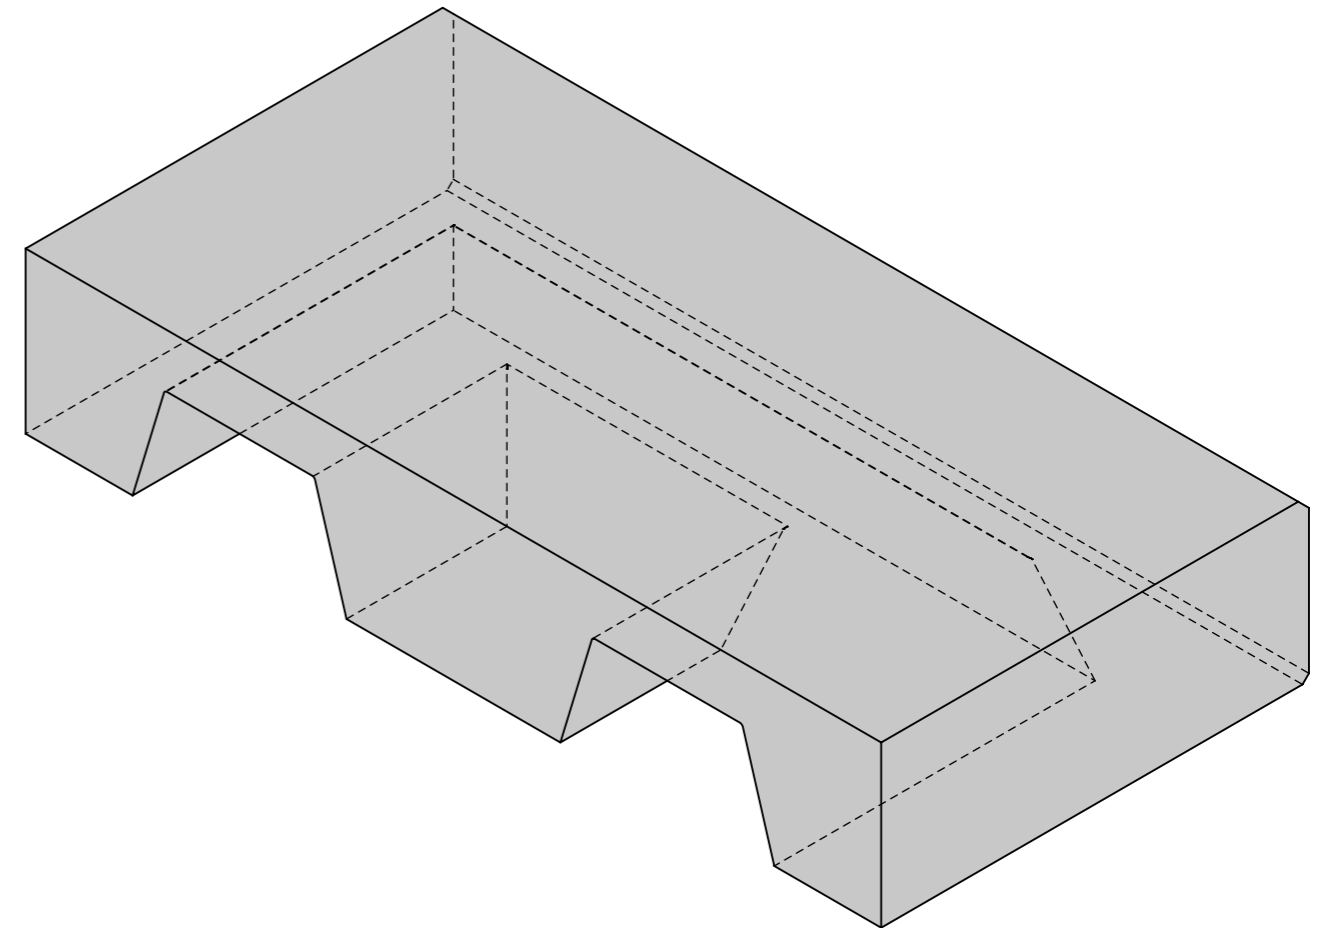

Schnitt 1-1, 1:5

Schnitt 2-2, 1:5

Grundriss, 1:5

Isometrie, 1:5

Rubrik: L0001	Art.-Nr: 137325	HW: 76	Massstab: 1:5	Format: DIN A3
Stufen / Treppen			Gezeichnet: 22.12.2021 / JCD	Geprüft: 22.12.2021 / RO
PARCO® Blockstufen grau, abgerieben, Trittkante, gefast, B 40cm, H 15cm			Änderung: /	Geprüft: /
			Änderung:	Geprüft:
			Änderung:	Geprüft:
L 800mm, B 400mm, H 150mm			Ersetzt:	
 CREABETON BAUSTOFF AG 6221 Rickenbach LU info@creabeton-baustoff.ch Telefon 0848 400 401 CREABETON PRODUKTIONS AG 7203 Trimmis GR			Plan-Nr: L0001_137325_76_PZ_01_01	
<small>Diese Zeichnung ist geistiges Eigentum des HW und darf ohne deren Einwilligung weder kopiert, vervielfältigt, weitergegeben, noch zur Ausführung benutzt werden. Art. 5 des Bundesgesetzes gegen den unlauteren Wettbewerb (UWG).</small>				