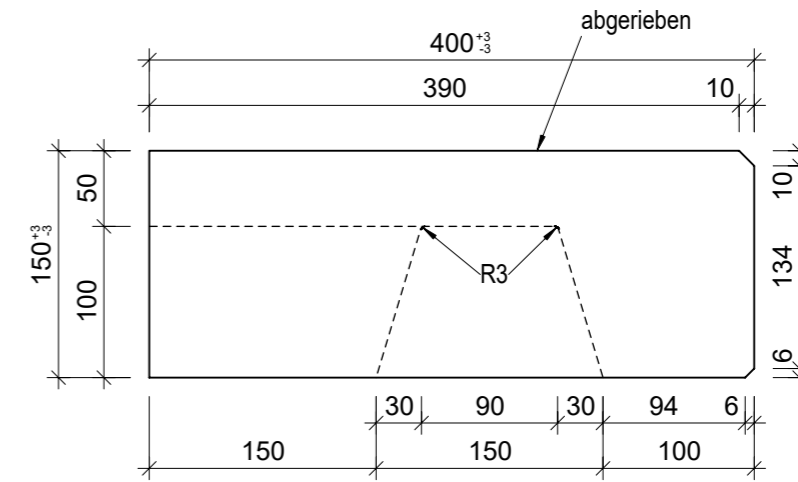

Schnitt 1-1, 1:5

Schnitt 2-2, 1:5

Grundriss, 1:5

Isometrie, 1:5

Rubrik: L0001	Art.-Nr: 137325	HW: 76	Massstab: 1:5	Format: DIN A3
Stufen / Treppen			Gezeichnet: 22.12.2021 / JCD	Geprüft: 22.12.2021 / RO
PARCO® Blockstufen grau, abgerieben, Trittkante, gefast, B 40cm, H 15cm			Änderung: /	Geprüft: /
			Änderung:	Geprüft:
			Änderung:	Geprüft:
L 800mm, B 400mm, H 150mm			Ersetzt:	
 CREABETON BAUSTOFF AG 6221 Rickenbach LU info@creabeton-baustoff.ch Telefon 0848 400 401 CREABETON PRODUKTIONS AG 7203 Trimmis GR			Plan-Nr: L0001_137325_76_PZ_01_01	
<small>Diese Zeichnung ist geistiges Eigentum des HW und darf ohne deren Einwilligung weder kopiert, vervielfältigt, weitergegeben, noch zur Ausführung benutzt werden. Art. 5 des Bundesgesetzes gegen den unlauteren Wettbewerb (UWG).</small>				