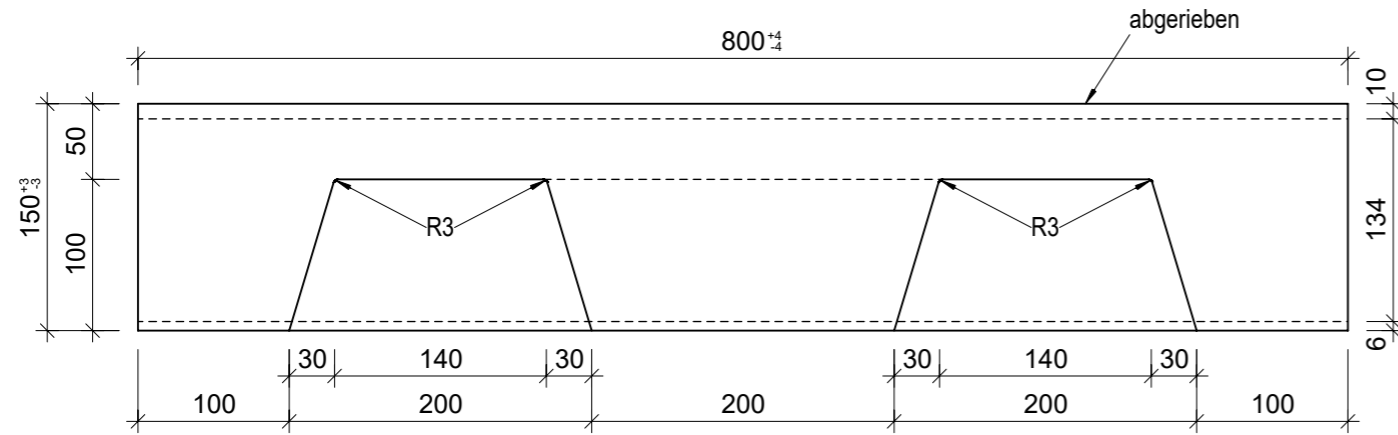

Schnitt 1-1, 1:5

Schnitt 2-2, 1:5

Grundriss, 1:5

Isometrie, 1:5

Rubrik: L0001	Art.-Nr: 137325	HW: 76	Massstab: 1:5	Format: DIN A3
Stufen / Treppen			Gezeichnet: 22.12.2021 / JCD	Geprüft: 22.12.2021 / RO
PARCO® Blockstufen grau, abgerieben, Trittkante, gefast, B 40cm, H 15cm			Änderung: /	Geprüft: /
			Änderung:	Geprüft:
			Änderung:	Geprüft:
L 800mm, B 400mm, H 150mm			Ersetzt:	
 CREABETON BAUSTOFF AG 6221 Rickenbach LU info@creabeton-baustoff.ch Telefon 0848 400 401 CREABETON PRODUKTIONS AG 7203 Trimmis GR			Plan-Nr: L0001_137325_76_PZ_01_01	
<small>Diese Zeichnung ist geistiges Eigentum des HW und darf ohne deren Einwilligung weder kopiert, vervielfältigt, weitergegeben, noch zur Ausführung benutzt werden. Art. 5 des Bundesgesetzes gegen den unlauteren Wettbewerb (UWG).</small>				