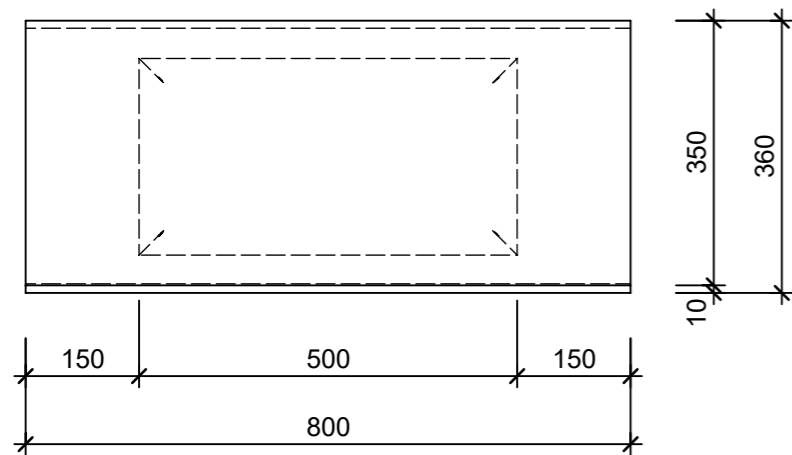

Schnitt 1-1 1:10

Isometrie 1:10

Grundriss 1:10

Schnitt 2-2 1:10

Rubrik: L0001	Art.-Nr: 137140	HW: 22	Massstab: 1:10	Format: DIN A3
PARCO Blockstufen gefast abgerieben			Gezeichnet: 16.11.2020 / scj	Geprüft: 12.01.2021 / gch
Blockstufe grau			Änderung: /	Geprüft: /
			Änderung:	Geprüft:
			Änderung:	Geprüft:
L 80cm, B 36cm, H 15cm			Ersetzt:	
 CREABETON BAUSTOFF AG 6221 Rickenbach LU info@creabeton-baustoff.ch Telefon 0848 400 401 STEINAG Rozloch AG 6362 Stansstad NW			Plan-Nr: L0001_137140_22_PZ_01_01	
<small>Diese Zeichnung ist geistiges Eigentum des HW und darf ohne deren Einwilligung weder kopiert, vervielfältigt, weitergegeben, noch zur Ausführung benutzt werden. Art. 5 des Bundesgesetzes gegen den unlauteren Wettbewerb (UWG).</small>				