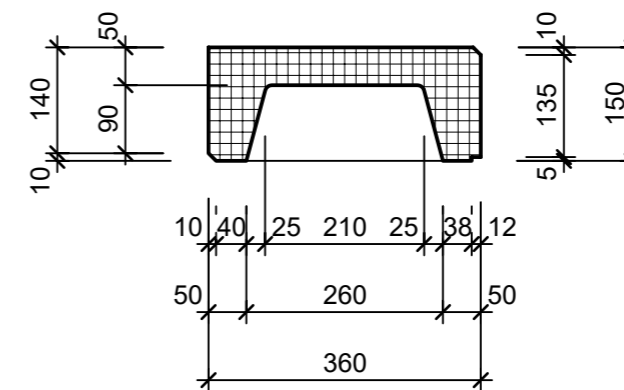

Schnitt 1-1 1:10

Isometrie 1:10

Grundriss 1:10

Schnitt 2-2 1:10

Rubrik: L0001	Art.-Nr: 137140	HW: 22	Massstab: 1:10	Format: DIN A3
PARCO Blockstufen gefast abgerieben			Gezeichnet: 16.11.2020 / scj	Geprüft: 12.01.2021 / gch
Blockstufe grau			Änderung: /	Geprüft: /
			Änderung:	Geprüft:
			Änderung:	Geprüft:
L 80cm, B 36cm, H 15cm			Ersetzt:	
 CREABETON BAUSTOFF AG 6221 Rickenbach LU info@creabeton-baustoff.ch Telefon 0848 400 401 STEINAG Rozloch AG 6362 Stansstad NW			Plan-Nr: L0001_137140_22_PZ_01_01	
<small>Diese Zeichnung ist geistiges Eigentum des HW und darf ohne deren Einwilligung weder kopiert, vervielfältigt, weitergegeben, noch zur Ausführung benutzt werden. Art. 5 des Bundesgesetzes gegen den unlauteren Wettbewerb (UWG).</small>				