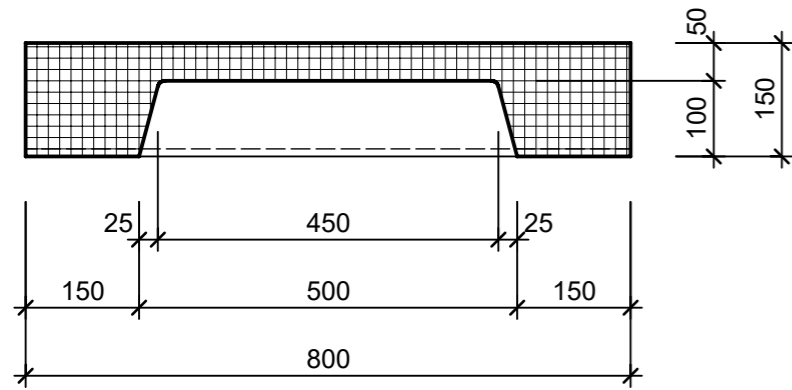

Schnitt 1-1 1:10

Isometrie 1:10

Grundriss 1:10

Schnitt 2-2 1:10

Rubrik: L0001	Art.-Nr: 137140	HW: 22	Massstab: 1:10	Format: DIN A3
PARCO Blockstufen gefast abgerieben			Gezeichnet: 16.11.2020 / scj	Geprüft: 12.01.2021 / gch
Blockstufe grau			Änderung: /	Geprüft: /
			Änderung:	Geprüft:
			Änderung:	Geprüft:
L 80cm, B 36cm, H 15cm			Ersetzt:	
 CREABETON BAUSTOFF AG 6221 Rickenbach LU info@creabeton-baustoff.ch Telefon 0848 400 401 STEINAG Rozloch AG 6362 Stansstad NW			Plan-Nr: L0001_137140_22_PZ_01_01	
<small>Diese Zeichnung ist geistiges Eigentum des HW und darf ohne deren Einwilligung weder kopiert, vervielfältigt, weitergegeben, noch zur Ausführung benutzt werden. Art. 5 des Bundesgesetzes gegen den unlauteren Wettbewerb (UWG).</small>				