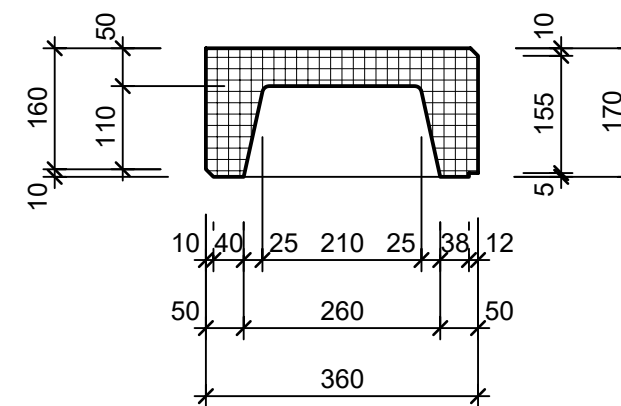

Schnitt 1-1 1:10

Isometrie 1:10

Grundriss 1:10

Schnitt 2-2 1:10

Rubrik: L0001	Art.-Nr: 136714	HW: 22	Massstab: 1:10	Format: DIN A3
PARCO Blockstufen gefast abgerieben			Gezeichnet: 16.11.2020 / scj	Geprüft: 12.01.2021 / gch
Blockstufe grau			Änderung: /	Geprüft: /
			Änderung:	Geprüft:
			Änderung:	Geprüft:
L 80cm, B 36cm, H 17cm			Ersetzt:	
CREABETON CREABETON BAUSTOFF AG 6221 Rickenbach LU info@creabeton-baustoff.ch Telefon 0848 400 401 STEINAG Rozloch AG 6362 Stansstad NW			Plan-Nr: L0001_136714_22_PZ_01_01	
<small>Diese Zeichnung ist geistiges Eigentum des HW und darf ohne deren Einwilligung weder kopiert, vervielfältigt, weitergegeben, noch zur Ausführung benutzt werden. Art. 5 des Bundesgesetzes gegen den unlauteren Wettbewerb (UWG).</small>				