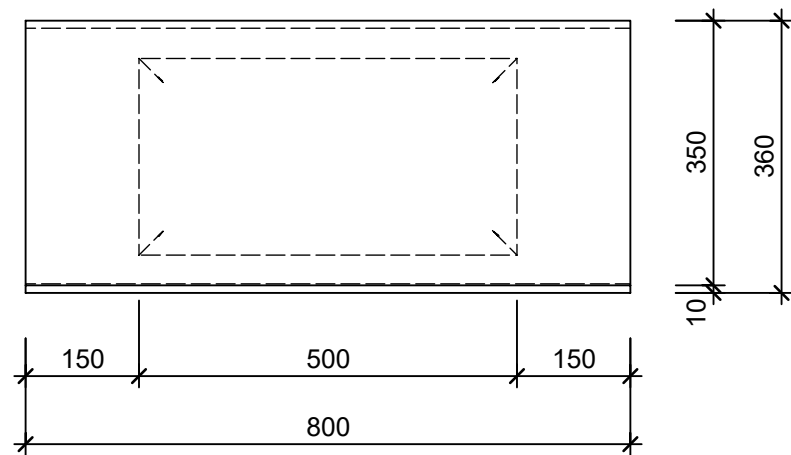

Schnitt 1-1 1:10

Isometrie 1:10

Grundriss 1:10

Schnitt 2-2 1:10

Rubrik: L0001	Art.-Nr: 136714	HW: 22	Massstab: 1:10	Format: DIN A3
PARCO Blockstufen gefast abgerieben			Gezeichnet: 16.11.2020 / scj	Geprüft: 12.01.2021 / gch
Blockstufe grau			Änderung: /	Geprüft: /
			Änderung:	Geprüft:
			Änderung:	Geprüft:
L 80cm, B 36cm, H 17cm			Ersetzt:	
CREABETON CREABETON BAUSTOFF AG 6221 Rickenbach LU info@creabeton-baustoff.ch Telefon 0848 400 401 STEINAG Rozloch AG 6362 Stansstad NW			Plan-Nr: L0001_136714_22_PZ_01_01	
<small>Diese Zeichnung ist geistiges Eigentum des HW und darf ohne deren Einwilligung weder kopiert, vervielfältigt, weitergegeben, noch zur Ausführung benutzt werden. Art. 5 des Bundesgesetzes gegen den unlauteren Wettbewerb (UWG).</small>				