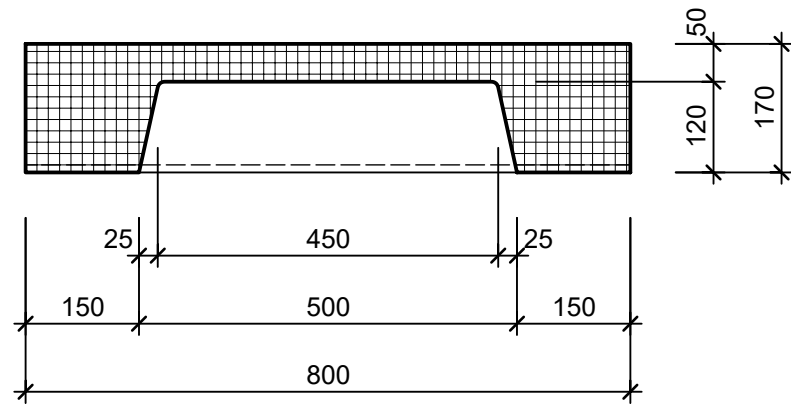

Schnitt 1-1 1:10

Isometrie 1:10

Grundriss 1:10

Schnitt 2-2 1:10

Rubrik: L0001	Art.-Nr: 136714	HW: 22	Massstab: 1:10	Format: DIN A3
PARCO Blockstufen gefast abgerieben			Gezeichnet: 16.11.2020 / scj	Geprüft: 12.01.2021 / gch
Blockstufe grau			Änderung: /	Geprüft: /
			Änderung:	Geprüft:
			Änderung:	Geprüft:
L 80cm, B 36cm, H 17cm			Ersetzt:	
CREABETON CREABETON BAUSTOFF AG 6221 Rickenbach LU info@creabeton-baustoff.ch Telefon 0848 400 401 STEINAG Rozloch AG 6362 Stansstad NW			Plan-Nr: L0001_136714_22_PZ_01_01	
<small>Diese Zeichnung ist geistiges Eigentum des HW und darf ohne deren Einwilligung weder kopiert, vervielfältigt, weitergegeben, noch zur Ausführung benutzt werden. Art. 5 des Bundesgesetzes gegen den unlauteren Wettbewerb (UWG).</small>				