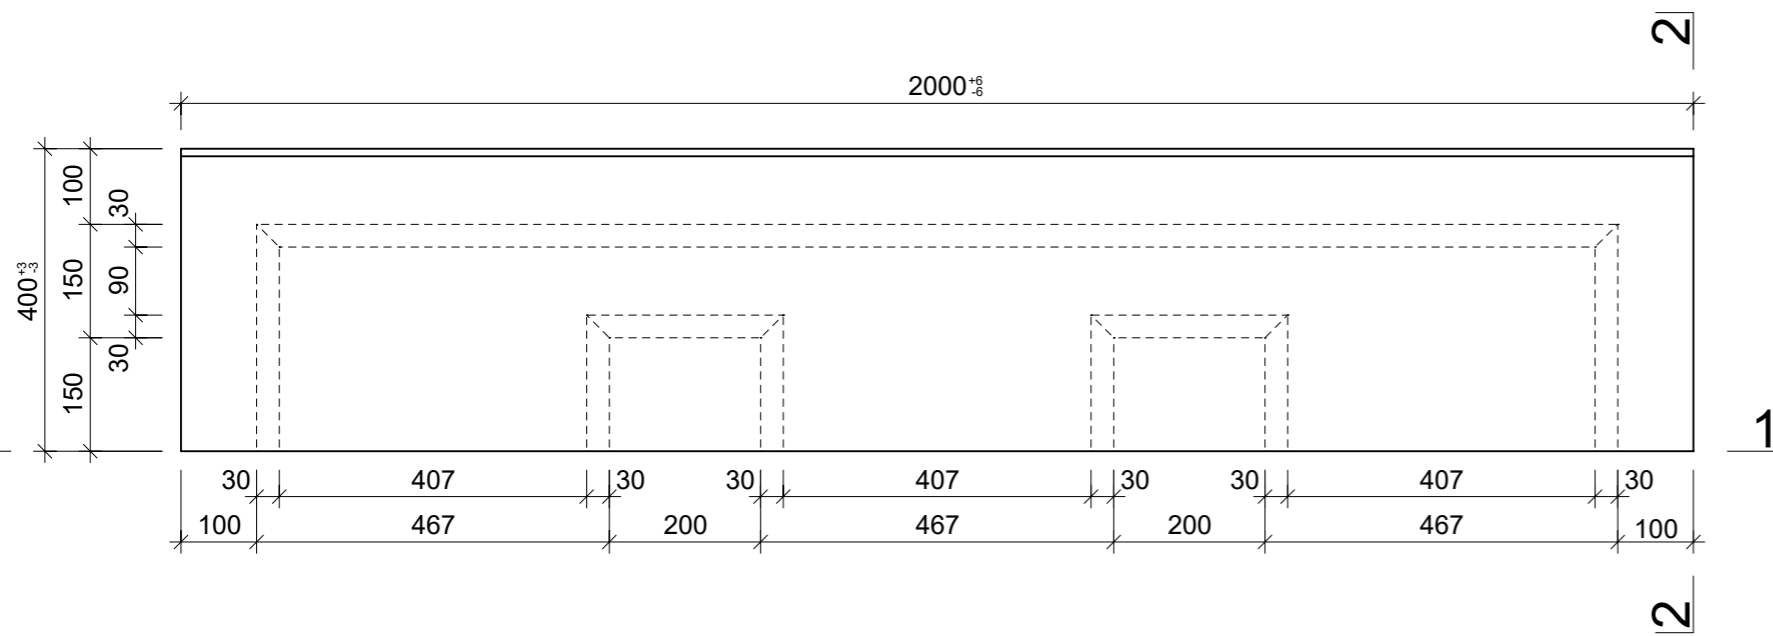

Schnitt 1-1, 1:10

Schnitt 2-2, 1:10

Grundriss, 1:10

Isometrie, 1:10

Rubrik: L0001	Art.-Nr: 132519	HW: 76	Massstab: 1:10	Format: DIN A3
Stufen / Treppen			Gezeichnet: 22.12.2021 / JCD	Geprüft: 22.12.2021 / RO
PARCO® Blockstufen grau, abgerieben, Trittkante, gefast, B 40cm, H 15cm			Änderung: /	Geprüft: /
			Änderung:	Geprüft:
			Änderung:	Geprüft:
L 2000mm, B 400mm, H 150mm			Ersetzt:	
 <b>CREABETON BAUSTOFF AG</b> 6221 Rickenbach LU info@creabeton-baustoff.ch Telefon 0848 400 401 <b>CREABETON PRODUKTIONS AG</b> 7203 Trimmis GR			Plan-Nr: L0001_132519_76_PZ_01_01	
<small>Diese Zeichnung ist geistiges Eigentum des HW und darf ohne deren Einwilligung weder kopiert, vervielfältigt, weitergegeben, noch zur Ausführung benutzt werden. Art. 5 des Bundesgesetzes gegen den unlauteren Wettbewerb (UWG).</small>				