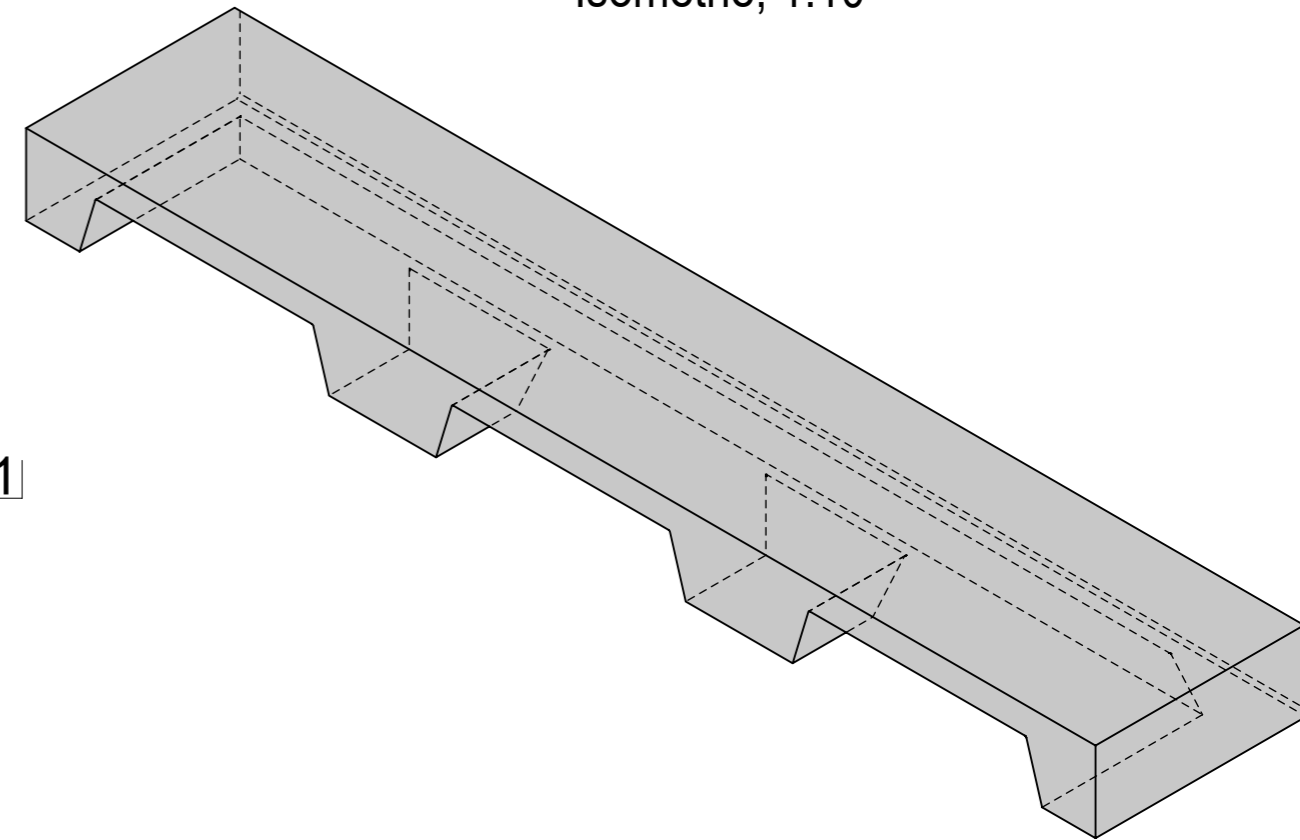

Schnitt 1-1, 1:10

Schnitt 2-2, 1:10

Grundriss, 1:10

Isometrie, 1:10

Rubrik: L0001	Art.-Nr: 132519	HW: 76	Massstab: 1:10	Format: DIN A3
Stufen / Treppen			Gezeichnet: 22.12.2021 / JCD	Geprüft: 22.12.2021 / RO
PARCO® Blockstufen grau, abgerieben, Trittkante, gefast, B 40cm, H 15cm			Änderung: /	Geprüft: /
			Änderung:	Geprüft:
			Änderung:	Geprüft:
L 2000mm, B 400mm, H 150mm			Ersetzt:	
 <b>CREABETON BAUSTOFF AG</b> 6221 Rickenbach LU info@creabeton-baustoff.ch Telefon 0848 400 401 <b>CREABETON PRODUKTIONS AG</b> 7203 Trimmis GR			Plan-Nr: L0001_132519_76_PZ_01_01	
<small>Diese Zeichnung ist geistiges Eigentum des HW und darf ohne deren Einwilligung weder kopiert, vervielfältigt, weitergegeben, noch zur Ausführung benutzt werden. Art. 5 des Bundesgesetzes gegen den unlauteren Wettbewerb (UWG).</small>				