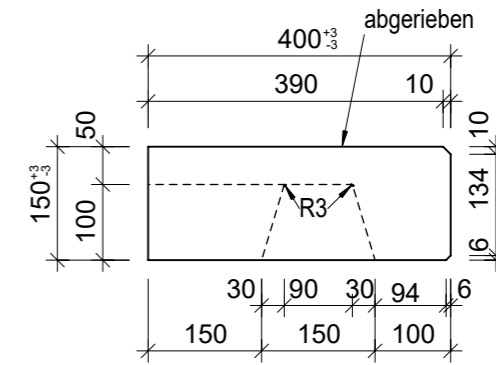

Schnitt 1-1, 1:10

Schnitt 2-2, 1:10

Grundriss, 1:10

Isometrie, 1:10

Rubrik: L0001	Art.-Nr: 132519	HW: 76	Massstab: 1:10	Format: DIN A3
Stufen / Treppen			Gezeichnet: 22.12.2021 / JCD	Geprüft: 22.12.2021 / RO
PARCO® Blockstufen grau, abgerieben, Trittkante, gefast, B 40cm, H 15cm			Änderung: /	Geprüft: /
			Änderung:	Geprüft:
			Änderung:	Geprüft:
L 2000mm, B 400mm, H 150mm			Ersetzt:	
 <b>CREABETON BAUSTOFF AG</b> 6221 Rickenbach LU info@creabeton-baustoff.ch Telefon 0848 400 401 <b>CREABETON PRODUKTIONS AG</b> 7203 Trimmis GR			Plan-Nr: L0001_132519_76_PZ_01_01	
<small>Diese Zeichnung ist geistiges Eigentum des HW und darf ohne deren Einwilligung weder kopiert, vervielfältigt, weitergegeben, noch zur Ausführung benutzt werden. Art. 5 des Bundesgesetzes gegen den unlauteren Wettbewerb (UWG).</small>				