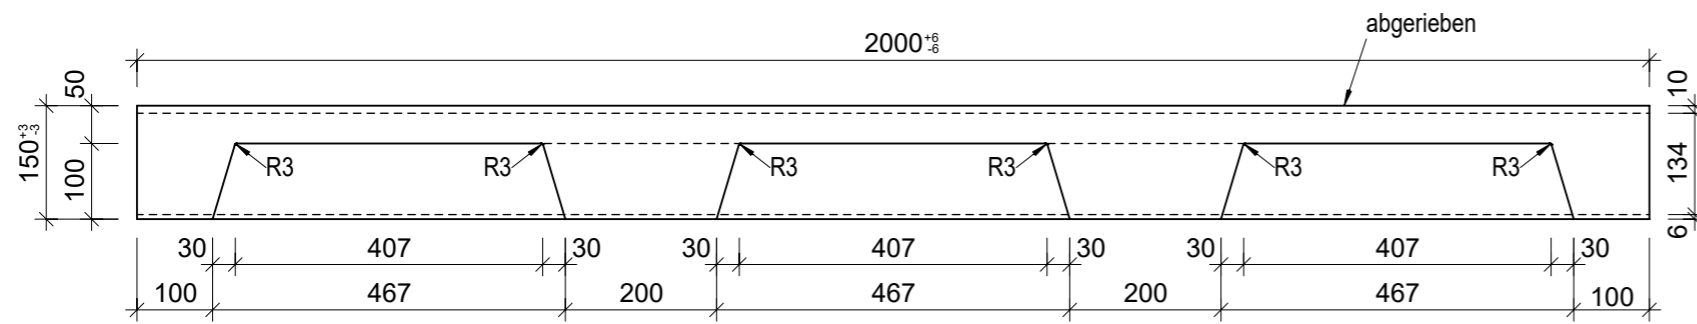

Schnitt 1-1, 1:10

Schnitt 2-2, 1:10

Grundriss, 1:10

Isometrie, 1:10

Rubrik: L0001	Art.-Nr: 132519	HW: 76	Massstab: 1:10	Format: DIN A3
Stufen / Treppen			Gezeichnet: 22.12.2021 / JCD	Geprüft: 22.12.2021 / RO
PARCO® Blockstufen grau, abgerieben, Trittkante, gefast, B 40cm, H 15cm			Änderung: /	Geprüft: /
			Änderung:	Geprüft:
			Änderung:	Geprüft:
L 2000mm, B 400mm, H 150mm			Ersetzt:	
 <b>CREABETON BAUSTOFF AG</b> 6221 Rickenbach LU info@creabeton-baustoff.ch Telefon 0848 400 401 <b>CREABETON PRODUKTIONS AG</b> 7203 Trimmis GR			Plan-Nr: L0001_132519_76_PZ_01_01	
<small>Diese Zeichnung ist geistiges Eigentum des HW und darf ohne deren Einwilligung weder kopiert, vervielfältigt, weitergegeben, noch zur Ausführung benutzt werden. Art. 5 des Bundesgesetzes gegen den unlauteren Wettbewerb (UWG).</small>				