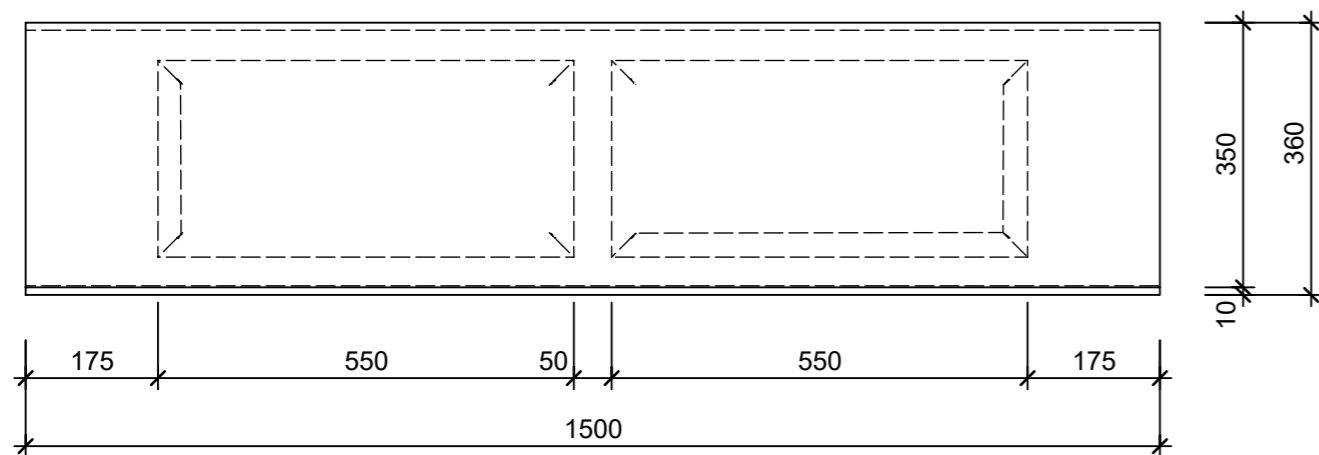

Schnitt 1-1 1:10

Isometrie 1:10

Grundriss 1:10

Schnitt 2-2 1:10

Rubrik: L0001	Art.-Nr: 131549	HW: 22	Massstab: 1:10	Format: DIN A3
Stufen			Gezeichnet: 16.11.2020 / scj	Geprüft: 12.01.2021 / gch
PARCO Blockstufen anthrazit, abgerieben Trittkante gefast			Änderung: /	Geprüft: /
			Änderung: /	Geprüft: /
			Änderung: /	Geprüft: /
L 150cm, B 36cm, H 17cm			Ersetzt:	
 CREABETON AG 6221 Rickenbach LU info@creabeton.ch Telefon 0848 400 401 STEINAG Rozloch AG 6362 Stansstad NW			Plan-Nr: L0001_131549_22_PZ_01_01	
<small>Diese Zeichnung ist geistiges Eigentum des HW und darf ohne deren Einwilligung weder kopiert, vervielfältigt, weitergegeben, noch zur Ausführung benutzt werden. Art. 5 des Bundesgesetzes gegen den unlauteren Wettbewerb (UWG).</small>				