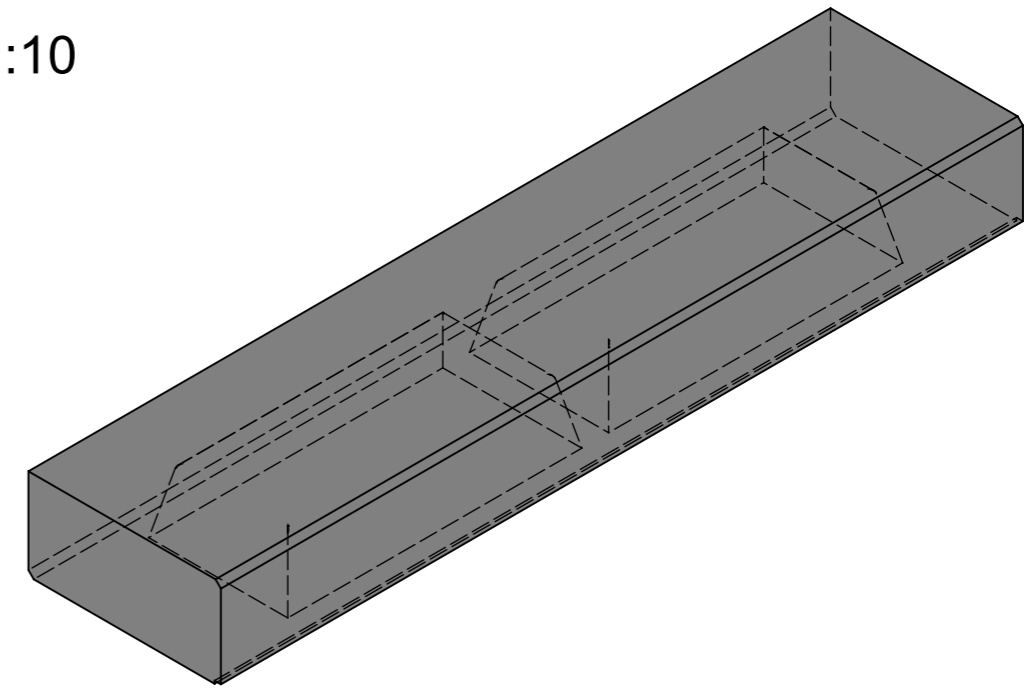

Schnitt 1-1 1:10

Isometrie 1:10

Grundriss 1:10

Schnitt 2-2 1:10

Rubrik: L0001	Art.-Nr: 131549	HW: 22	Massstab: 1:10	Format: DIN A3
Stufen			Gezeichnet: 16.11.2020 / scj	Geprüft: 12.01.2021 / gch
PARCO Blockstufen anthrazit, abgerieben Trittkante gefast			Änderung: /	Geprüft: /
			Änderung: /	Geprüft: /
			Änderung: /	Geprüft: /
L 150cm, B 36cm, H 17cm			Ersetzt:	
 CREABETON AG 6221 Rickenbach LU info@creabeton.ch Telefon 0848 400 401 STEINAG Rozloch AG 6362 Stansstad NW			Plan-Nr: L0001_131549_22_PZ_01_01	
<small>Diese Zeichnung ist geistiges Eigentum des HW und darf ohne deren Einwilligung weder kopiert, vervielfältigt, weitergegeben, noch zur Ausführung benutzt werden. Art. 5 des Bundesgesetzes gegen den unlauteren Wettbewerb (UWG).</small>				