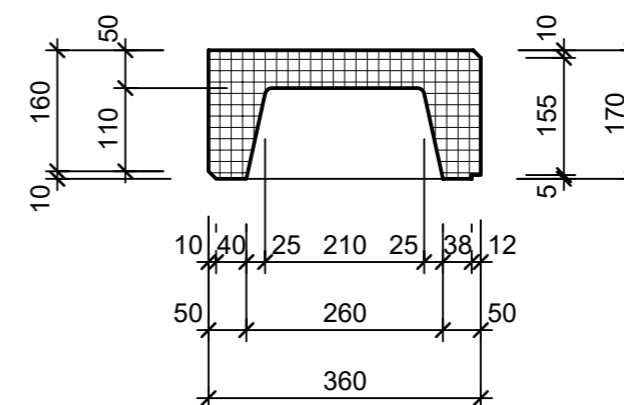

Schnitt 1-1 1:10

Isometrie 1:10

Grundriss 1:10

Schnitt 2-2 1:10

Rubrik: L0001	Art.-Nr: 131549	HW: 22	Massstab: 1:10	Format: DIN A3
Stufen			Gezeichnet: 16.11.2020 / scj	Geprüft: 12.01.2021 / gch
PARCO Blockstufen anthrazit, abgerieben Trittkante gefast			Änderung: /	Geprüft: /
			Änderung: /	Geprüft: /
			Änderung: /	Geprüft: /
L 150cm, B 36cm, H 17cm			Ersetzt:	
 CREABETON AG 6221 Rickenbach LU info@creabeton.ch Telefon 0848 400 401 STEINAG Rozloch AG 6362 Stansstad NW			Plan-Nr: L0001_131549_22_PZ_01_01	
<small>Diese Zeichnung ist geistiges Eigentum des HW und darf ohne deren Einwilligung weder kopiert, vervielfältigt, weitergegeben, noch zur Ausführung benutzt werden. Art. 5 des Bundesgesetzes gegen den unlauteren Wettbewerb (UWG).</small>				