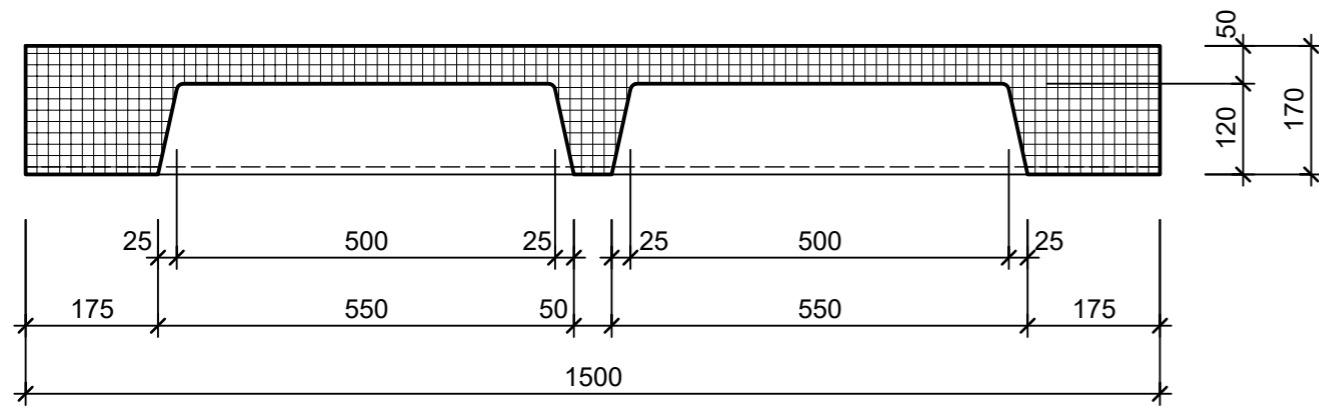

Schnitt 1-1 1:10

Isometrie 1:10

Grundriss 1:10

Schnitt 2-2 1:10

Rubrik: L0001	Art.-Nr: 131549	HW: 22	Massstab: 1:10	Format: DIN A3
Stufen			Gezeichnet: 16.11.2020 / scj	Geprüft: 12.01.2021 / gch
PARCO Blockstufen anthrazit, abgerieben Trittkante gefast			Änderung: /	Geprüft: /
			Änderung: /	Geprüft: /
			Änderung: /	Geprüft: /
L 150cm, B 36cm, H 17cm			Ersetzt:	
 CREABETON AG 6221 Rickenbach LU info@creabeton.ch Telefon 0848 400 401 STEINAG Rozloch AG 6362 Stansstad NW			Plan-Nr: L0001_131549_22_PZ_01_01	
<small>Diese Zeichnung ist geistiges Eigentum des HW und darf ohne deren Einwilligung weder kopiert, vervielfältigt, weitergegeben, noch zur Ausführung benutzt werden. Art. 5 des Bundesgesetzes gegen den unlauteren Wettbewerb (UWG).</small>				