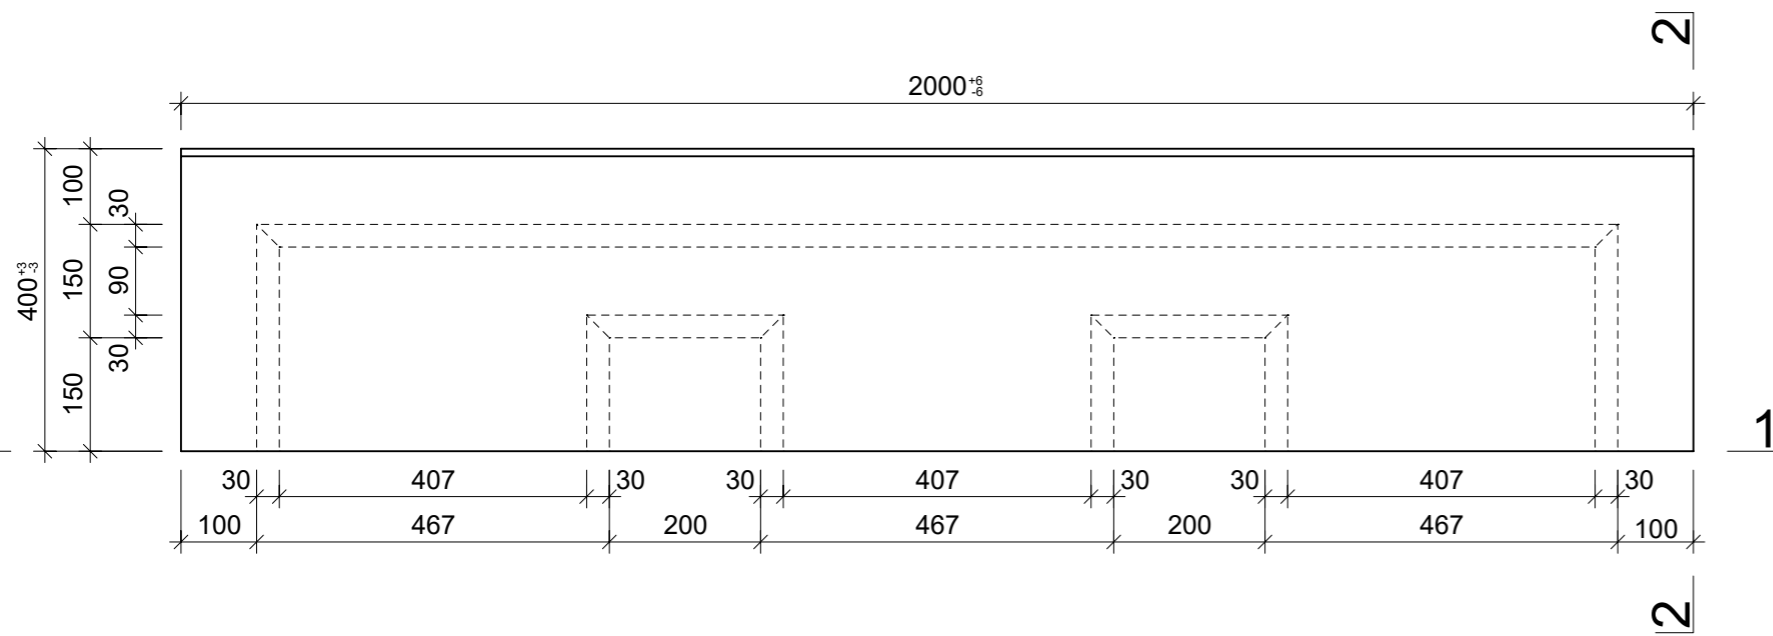

Schnitt 1-1, 1:10

Schnitt 2-2, 1:10

Grundriss, 1:10

Isometrie, 1:10

Rubrik: L0001	Art.-Nr: 131489	HW: 76	Massstab: 1:10	Format: DIN A3
Stufen / Treppen			Gezeichnet: 03.02.2022 / JCD	Geprüft: 03.02.2022 / RO
PARCO® Blockstufen anthrazit, abgerieben, Trittkante, gefast, B 40cm, H 15cm			Änderung: /	Geprüft: /
			Änderung: /	Geprüft: /
			Änderung: /	Geprüft: /
L 2000mm, B 400mm, H 150mm			Ersetzt:	
 CREABETON AG 6221 Rickenbach LU info@creabeton.ch Telefon 0848 400 401 CREABETON PRODUKTIONS AG 7203 Trimmis GR			Plan-Nr: L0001_131489_76_PZ_01_01	
<small>Diese Zeichnung ist geistiges Eigentum des HW und darf ohne deren Einwilligung weder kopiert, vervielfältigt, weitergegeben, noch zur Ausführung benutzt werden. Art. 5 des Bundesgesetzes gegen den unlauteren Wettbewerb (UWG).</small>				