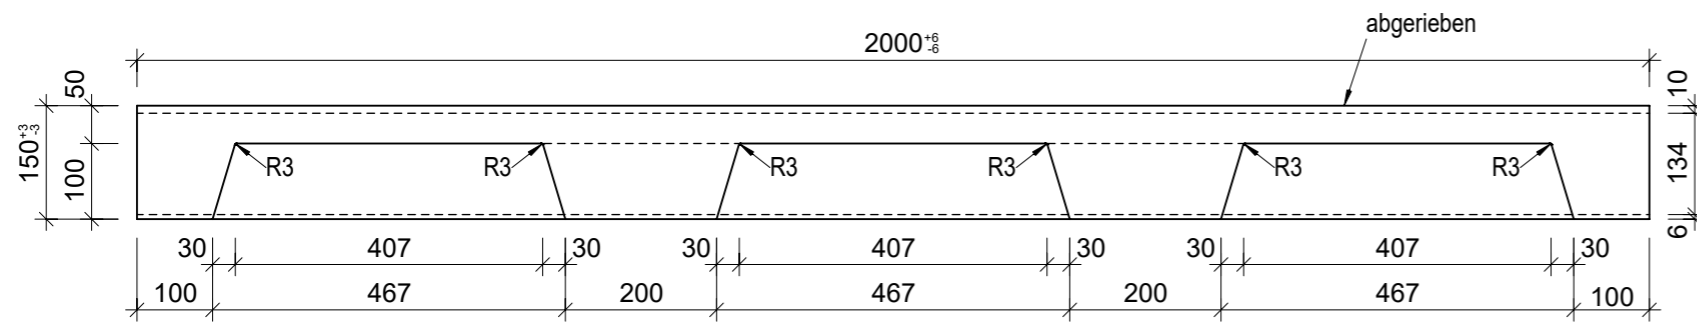

Schnitt 1-1, 1:10

Schnitt 2-2, 1:10

Grundriss, 1:10

Isometrie, 1:10

Rubrik: L0001	Art.-Nr: 131489	HW: 76	Massstab: 1:10	Format: DIN A3
Stufen / Treppen			Gezeichnet: 03.02.2022 / JCD	Geprüft: 03.02.2022 / RO
PARCO® Blockstufen anthrazit, abgerieben, Trittkante, gefast, B 40cm, H 15cm			Änderung: /	Geprüft: /
			Änderung: /	Geprüft: /
			Änderung: /	Geprüft: /
L 2000mm, B 400mm, H 150mm			Ersetzt:	
 CREABETON AG 6221 Rickenbach LU info@creabeton.ch Telefon 0848 400 401 CREABETON PRODUKTIONS AG 7203 Trimmis GR			Plan-Nr: L0001_131489_76_PZ_01_01	
<small>Diese Zeichnung ist geistiges Eigentum des HW und darf ohne deren Einwilligung weder kopiert, vervielfältigt, weitergegeben, noch zur Ausführung benutzt werden. Art. 5 des Bundesgesetzes gegen den unlauteren Wettbewerb (UWG).</small>				