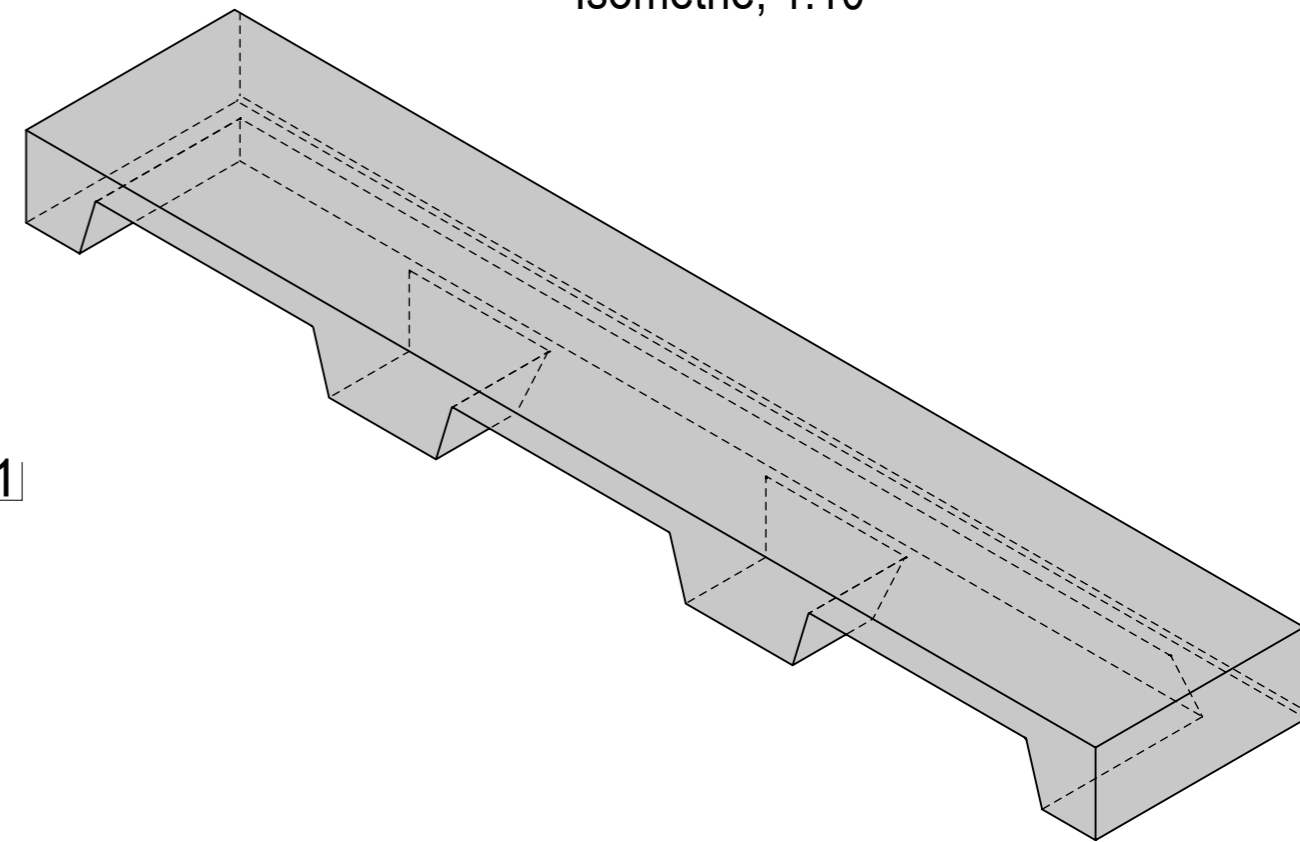

Schnitt 1-1, 1:10

Schnitt 2-2, 1:10

Grundriss, 1:10

Isometrie, 1:10

Rubrik: L0001	Art.-Nr: 131489	HW: 76	Massstab: 1:10	Format: DIN A3
Stufen / Treppen			Gezeichnet: 03.02.2022 / JCD	Geprüft: 03.02.2022 / RO
PARCO® Blockstufen anthrazit, abgerieben, Trittkante, gefast, B 40cm, H 15cm			Änderung: /	Geprüft: /
			Änderung: /	Geprüft: /
			Änderung: /	Geprüft: /
L 2000mm, B 400mm, H 150mm			Ersetzt:	
 CREABETON AG 6221 Rickenbach LU info@creabeton.ch Telefon 0848 400 401 CREABETON PRODUKTIONS AG 7203 Trimmis GR			Plan-Nr: L0001_131489_76_PZ_01_01	
<small>Diese Zeichnung ist geistiges Eigentum des HW und darf ohne deren Einwilligung weder kopiert, vervielfältigt, weitergegeben, noch zur Ausführung benutzt werden. Art. 5 des Bundesgesetzes gegen den unlauteren Wettbewerb (UWG).</small>				