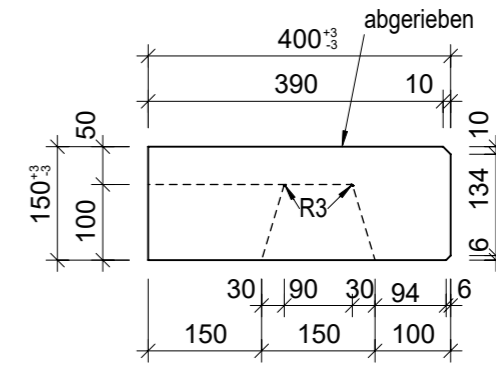

Schnitt 1-1, 1:10

Schnitt 2-2, 1:10

Grundriss, 1:10

Isometrie, 1:10

Rubrik: L0001	Art.-Nr: 131489	HW: 76	Massstab: 1:10	Format: DIN A3
Stufen / Treppen			Gezeichnet: 03.02.2022 / JCD	Geprüft: 03.02.2022 / RO
PARCO® Blockstufen anthrazit, abgerieben, Trittkante, gefast, B 40cm, H 15cm			Änderung: /	Geprüft: /
			Änderung: /	Geprüft: /
			Änderung: /	Geprüft: /
L 2000mm, B 400mm, H 150mm			Ersetzt:	
 CREABETON AG 6221 Rickenbach LU info@creabeton.ch Telefon 0848 400 401 CREABETON PRODUKTIONS AG 7203 Trimmis GR			Plan-Nr: L0001_131489_76_PZ_01_01	
<small>Diese Zeichnung ist geistiges Eigentum des HW und darf ohne deren Einwilligung weder kopiert, vervielfältigt, weitergegeben, noch zur Ausführung benutzt werden. Art. 5 des Bundesgesetzes gegen den unlauteren Wettbewerb (UWG).</small>				