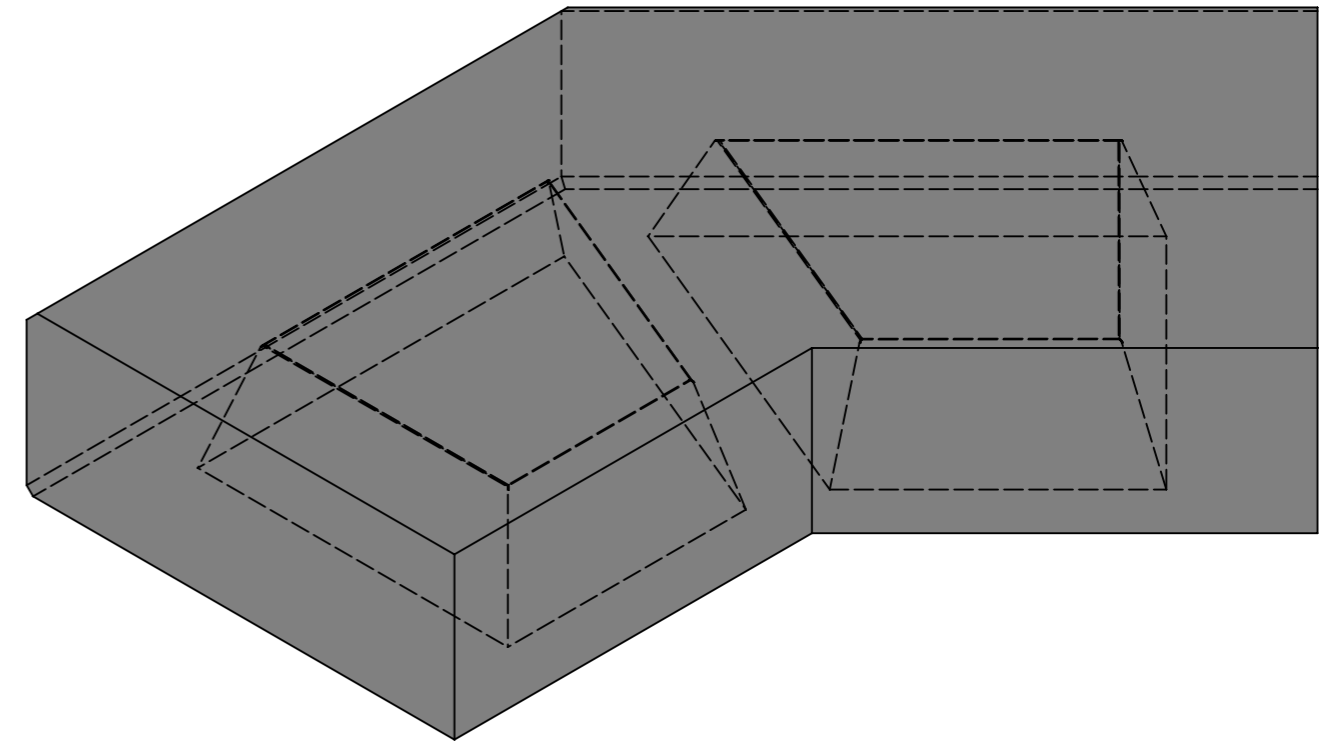

# Schnitt 1-1, 1:5

# Isometrie, 1:5

# Grundriss, 1:5

Rubrik: L0001	Art.-Nr: 131381	HW: 76	Massstab: 1:5	Format: A3
Stufen / Treppen			Gezeichnet: 23.03.2023 / trg	Geprüft: 23.03.2023 / RO
PARCO® Blockstufen grau, abgerieben, Trittkante, gefast, B 40cm, H 15cm Eckelement 45°			Änderung: 06.04.2023 / trg	Geprüft: 06.04.2023 / RO
			Änderung: 11.04.2023 / trg	Geprüft: 11.04.2023 / RO
L 500mm, B 400mm, H 150mm			Änderung: /	Geprüft: /
Ersetzt:				
<b>CREABETON AG</b> 6221 Rickenbach LU info@creabeton.ch Telefon 0848 400 401 <b>CREABETON PRODUKTIONS AG</b> 7203 Trimmis GR			Plan-Nr: L0001_131381_76_PZ_01_03	
<small>Diese Zeichnung ist geistiges Eigentum des HW und darf ohne deren Einwilligung weder kopiert, vervielfältigt, weitergegeben, noch zur Ausführung benutzt werden. Art. 5 des Bundesgesetzes gegen den unlauteren Wettbewerb (UWG).</small>				