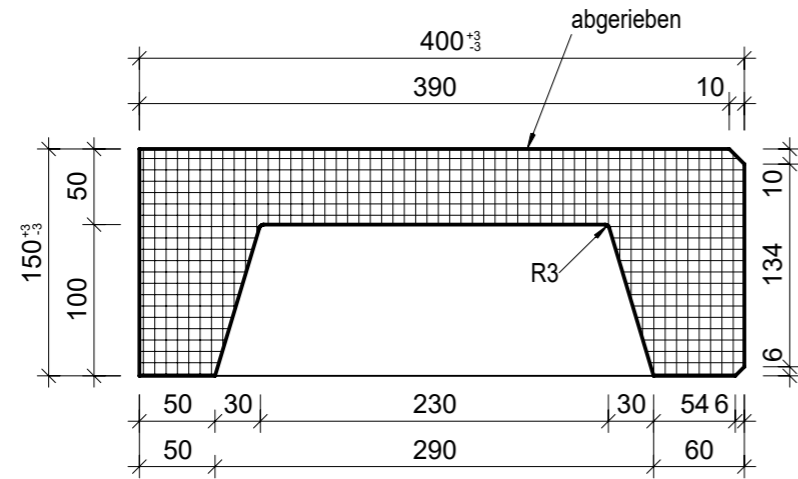

# Schnitt 1-1, 1:5

# Isometrie, 1:5

# Grundriss, 1:5

Rubrik: L0001	Art.-Nr: 131381	HW: 76	Massstab: 1:5	Format: A3
Stufen / Treppen			Gezeichnet: 23.03.2023 / trg	Geprüft: 23.03.2023 / RO
PARCO® Blockstufen grau, abgerieben, Trittkante, gefast, B 40cm, H 15cm Eckelement 45°			Änderung: 06.04.2023 / trg	Geprüft: 06.04.2023 / RO
			Änderung: 11.04.2023 / trg	Geprüft: 11.04.2023 / RO
L 500mm, B 400mm, H 150mm			Änderung: /	Geprüft: /
Ersetzt:				
<b>CREABETON AG</b> 6221 Rickenbach LU info@creabeton.ch Telefon 0848 400 401 <b>CREABETON PRODUKTIONS AG</b> 7203 Trimmis GR			Plan-Nr: L0001_131381_76_PZ_01_03	
<small>Diese Zeichnung ist geistiges Eigentum des HW und darf ohne deren Einwilligung weder kopiert, vervielfältigt, weitergegeben, noch zur Ausführung benutzt werden. Art. 5 des Bundesgesetzes gegen den unlauteren Wettbewerb (UWG).</small>				