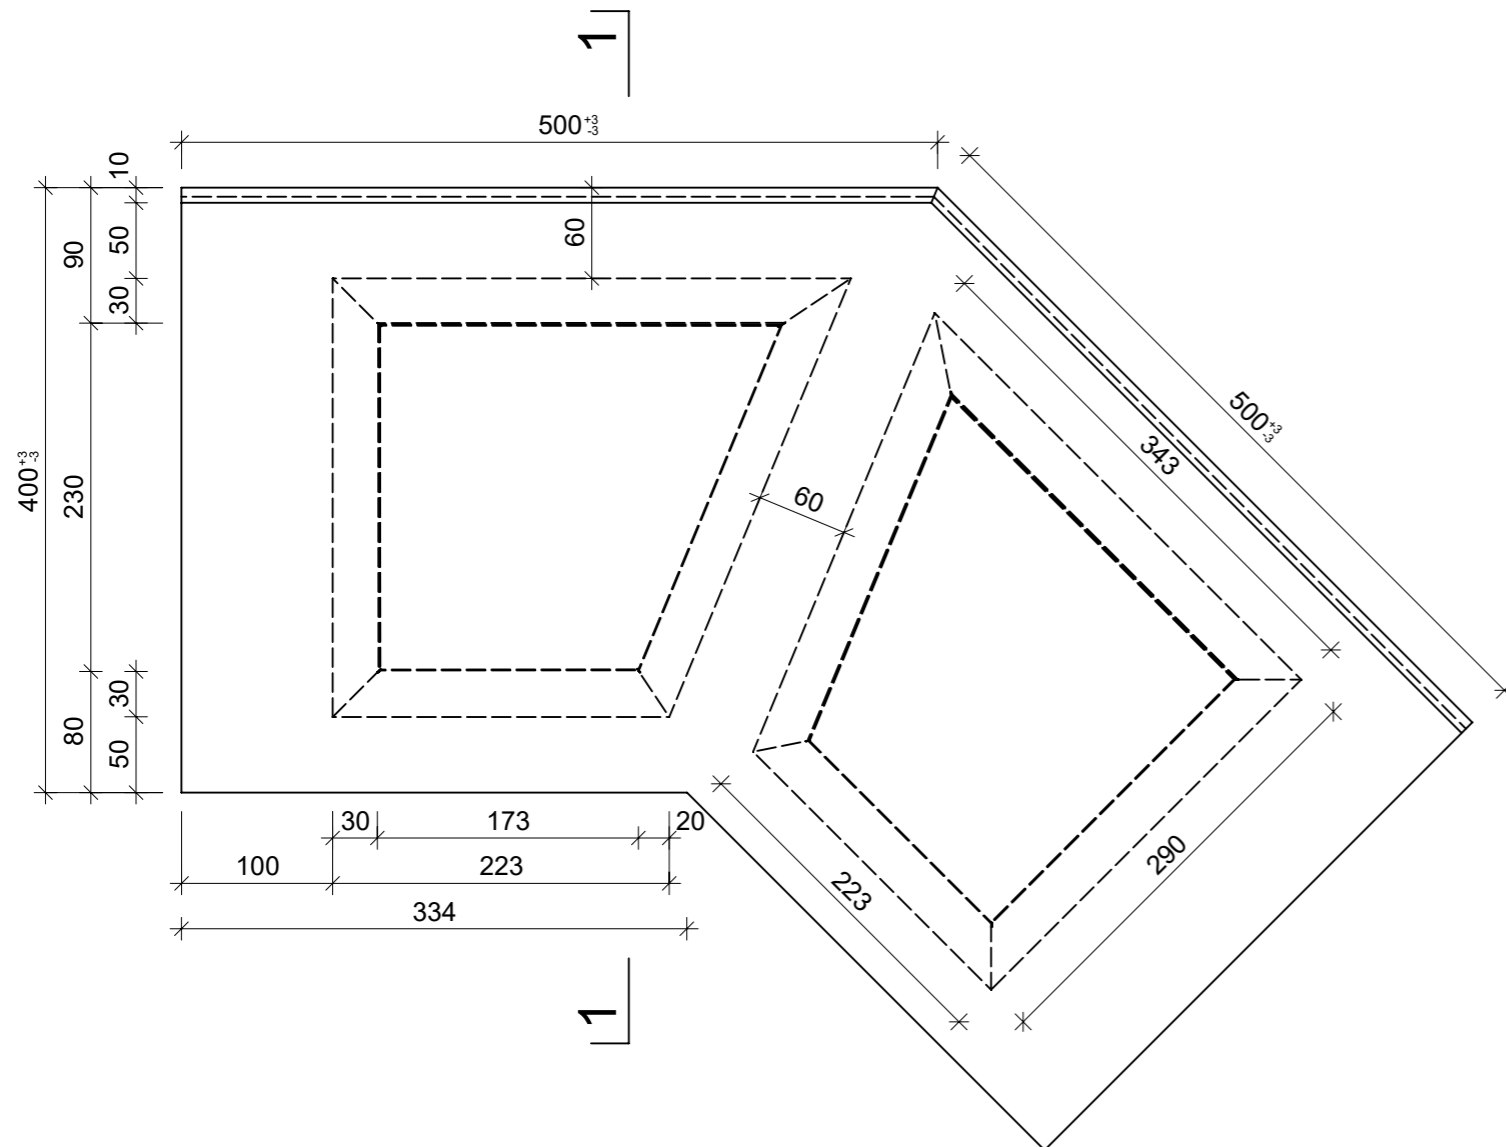

# Schnitt 1-1, 1:5

# Isometrie, 1:5

# Grundriss, 1:5

Rubrik: L0001	Art.-Nr: 131381	HW: 76	Massstab: 1:5	Format: A3
Stufen / Treppen			Gezeichnet: 23.03.2023 / trg	Geprüft: 23.03.2023 / RO
PARCO® Blockstufen grau, abgerieben, Trittkante, gefast, B 40cm, H 15cm Eckelement 45°			Änderung: 06.04.2023 / trg	Geprüft: 06.04.2023 / RO
			Änderung: 11.04.2023 / trg	Geprüft: 11.04.2023 / RO
L 500mm, B 400mm, H 150mm			Änderung: /	Geprüft: /
Ersetzt:				
<b>CREABETON AG</b> 6221 Rickenbach LU info@creabeton.ch Telefon 0848 400 401 <b>CREABETON PRODUKTIONS AG</b> 7203 Trimmis GR			Plan-Nr: L0001_131381_76_PZ_01_03	
<small>Diese Zeichnung ist geistiges Eigentum des HW und darf ohne deren Einwilligung weder kopiert, vervielfältigt, weitergegeben, noch zur Ausführung benutzt werden. Art. 5 des Bundesgesetzes gegen den unlauteren Wettbewerb (UWG).</small>				