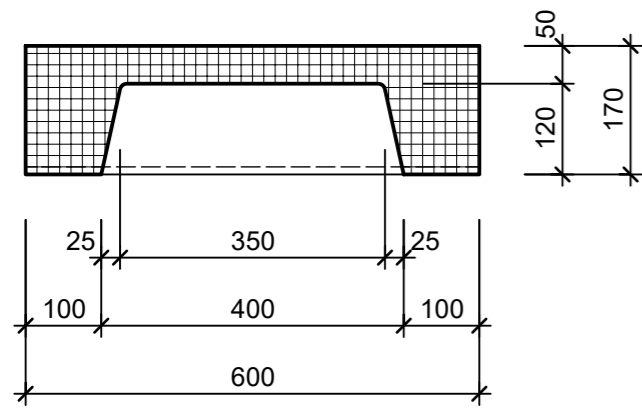

Schnitt 1-1 1:10

Isometrie 1:10

Grundriss 1:10

Schnitt 2-2 1:10

Rubrik: L0001	Art.-Nr: 129847	HW: 22	Massstab: 1:10	Format: DIN A3
PARCO Blockstufen gefast abgerieben			Gezeichnet: 16.11.2020 / scj	Geprüft: 12.01.2021 / gch
Blockstufe grau			Änderung: /	Geprüft: /
			Änderung:	Geprüft:
			Änderung:	Geprüft:
L 60cm, B 36cm, H 17cm			Ersetzt:	
CREABETON CREABETON BAUSTOFF AG 6221 Rickenbach LU info@creabeton-baustoff.ch Telefon 0848 400 401 STEINAG Rozloch AG 6362 Stansstad NW			Plan-Nr: L0001_129847_22_PZ_01_01	
<small>Diese Zeichnung ist geistiges Eigentum des HW und darf ohne deren Einwilligung weder kopiert, vervielfältigt, weitergegeben, noch zur Ausführung benutzt werden. Art. 5 des Bundesgesetzes gegen den unlauteren Wettbewerb (UWG).</small>				