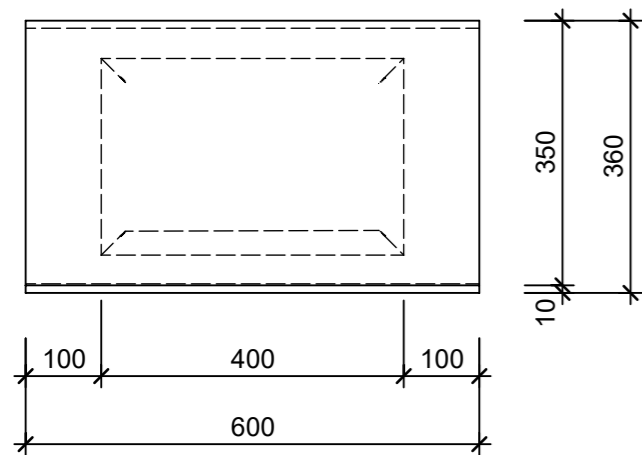

Schnitt 1-1 1:10

Isometrie 1:10

Grundriss 1:10

Schnitt 2-2 1:10

Rubrik: L0001	Art.-Nr: 129847	HW: 22	Massstab: 1:10	Format: DIN A3
PARCO Blockstufen gefast abgerieben			Gezeichnet: 16.11.2020 / scj	Geprüft: 12.01.2021 / gch
Blockstufe grau			Änderung: /	Geprüft: /
			Änderung:	Geprüft:
			Änderung:	Geprüft:
L 60cm, B 36cm, H 17cm			Ersetzt:	
CREABETON CREABETON BAUSTOFF AG 6221 Rickenbach LU info@creabeton-baustoff.ch Telefon 0848 400 401 STEINAG Rozloch AG 6362 Stansstad NW			Plan-Nr: L0001_129847_22_PZ_01_01	
<small>Diese Zeichnung ist geistiges Eigentum des HW und darf ohne deren Einwilligung weder kopiert, vervielfältigt, weitergegeben, noch zur Ausführung benutzt werden. Art. 5 des Bundesgesetzes gegen den unlauteren Wettbewerb (UWG).</small>				