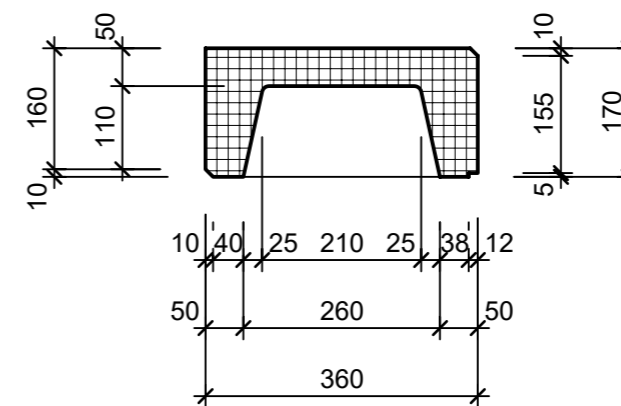

Schnitt 1-1 1:10

Isometrie 1:10

Grundriss 1:10

Schnitt 2-2 1:10

Rubrik: L0001	Art.-Nr: 129847	HW: 22	Massstab: 1:10	Format: DIN A3
PARCO Blockstufen gefast abgerieben			Gezeichnet: 16.11.2020 / scj	Geprüft: 12.01.2021 / gch
Blockstufe grau			Änderung: /	Geprüft: /
			Änderung:	Geprüft:
			Änderung:	Geprüft:
L 60cm, B 36cm, H 17cm			Ersetzt:	
CREABETON CREABETON BAUSTOFF AG 6221 Rickenbach LU info@creabeton-baustoff.ch Telefon 0848 400 401 STEINAG Rozloch AG 6362 Stansstad NW			Plan-Nr: L0001_129847_22_PZ_01_01	
<small>Diese Zeichnung ist geistiges Eigentum des HW und darf ohne deren Einwilligung weder kopiert, vervielfältigt, weitergegeben, noch zur Ausführung benutzt werden. Art. 5 des Bundesgesetzes gegen den unlauteren Wettbewerb (UWG).</small>				