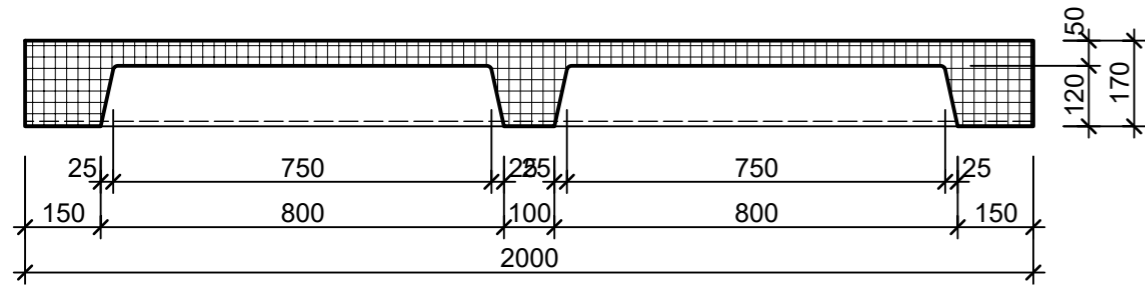

Schnitt 1-1 1:15

Isometrie 1:15

Grundriss 1:15

Schnitt 2-2 1:15

Rubrik: L0001	Art.-Nr: 128362	HW: 22	Massstab: 1:15	Format: DIN A3
PARCO Blockstufen gefast abgerieben			Gezeichnet: 16.11.2020 / scj	Geprüft: 12.01.2021 / gch
Blockstufe grau			Änderung: /	Geprüft: /
			Änderung:	Geprüft:
			Änderung:	Geprüft:
L 200cm, B 36cm, H 17cm			Ersetzt:	
<b>CREABETON</b> CREABETON BAUSTOFF AG 6221 Rickenbach LU info@creabeton-baustoff.ch Telefon 0848 400 401 STEINAG Rozloch AG 6362 Stansstad NW			Plan-Nr: L0001_128362_22_PZ_01_01	
<small>Diese Zeichnung ist geistiges Eigentum des HW und darf ohne deren Einwilligung weder kopiert, vervielfältigt, weitergegeben, noch zur Ausführung benutzt werden. Art. 5 des Bundesgesetzes gegen den unlauteren Wettbewerb (UWG).</small>				