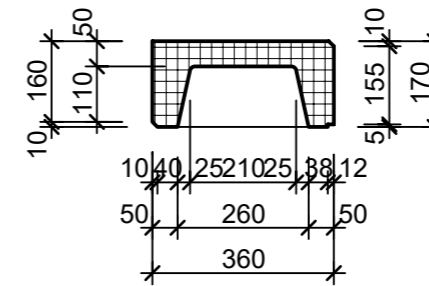

Schnitt 1-1 1:15

Isometrie 1:15

Grundriss 1:15

Schnitt 2-2 1:15

Rubrik: L0001	Art.-Nr: 128362	HW: 22	Massstab: 1:15	Format: DIN A3
PARCO Blockstufen gefast abgerieben			Gezeichnet: 16.11.2020 / scj	Geprüft: 12.01.2021 / gch
Blockstufe grau			Änderung: /	Geprüft: /
			Änderung:	Geprüft:
			Änderung:	Geprüft:
L 200cm, B 36cm, H 17cm			Ersetzt:	
<b>CREABETON</b> CREABETON BAUSTOFF AG 6221 Rickenbach LU info@creabeton-baustoff.ch Telefon 0848 400 401 STEINAG Rozloch AG 6362 Stansstad NW			Plan-Nr: L0001_128362_22_PZ_01_01	
<small>Diese Zeichnung ist geistiges Eigentum des HW und darf ohne deren Einwilligung weder kopiert, vervielfältigt, weitergegeben, noch zur Ausführung benutzt werden. Art. 5 des Bundesgesetzes gegen den unlauteren Wettbewerb (UWG).</small>				