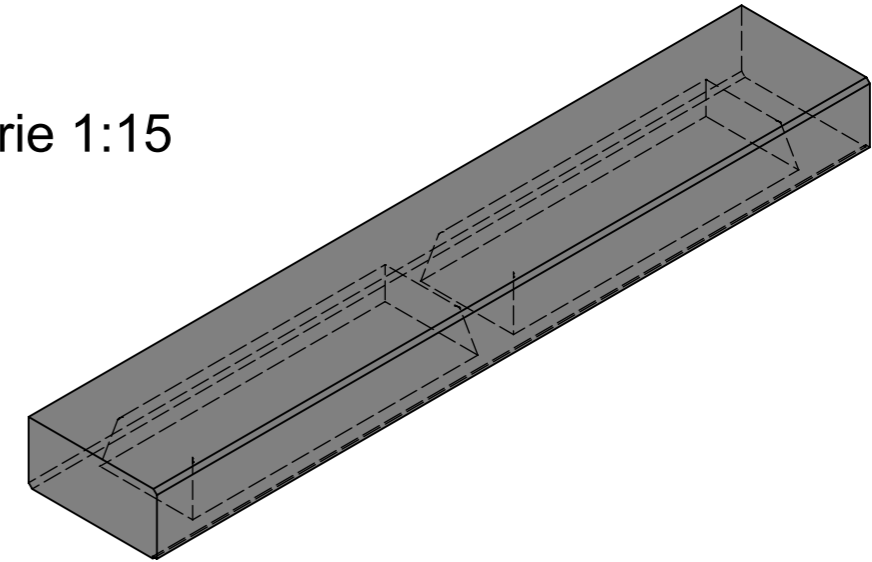

Schnitt 1-1 1:15

Isometrie 1:15

Grundriss 1:15

Schnitt 2-2 1:15

Rubrik: L0001	Art.-Nr: 128362	HW: 22	Massstab: 1:15	Format: DIN A3
PARCO Blockstufen gefast abgerieben			Gezeichnet: 16.11.2020 / scj	Geprüft: 12.01.2021 / gch
Blockstufe grau			Änderung: /	Geprüft: /
			Änderung:	Geprüft:
			Änderung:	Geprüft:
L 200cm, B 36cm, H 17cm			Ersetzt:	
<b>CREABETON</b> CREABETON BAUSTOFF AG 6221 Rickenbach LU info@creabeton-baustoff.ch Telefon 0848 400 401 STEINAG Rozloch AG 6362 Stansstad NW			Plan-Nr: L0001_128362_22_PZ_01_01	
<small>Diese Zeichnung ist geistiges Eigentum des HW und darf ohne deren Einwilligung weder kopiert, vervielfältigt, weitergegeben, noch zur Ausführung benutzt werden. Art. 5 des Bundesgesetzes gegen den unlauteren Wettbewerb (UWG).</small>				