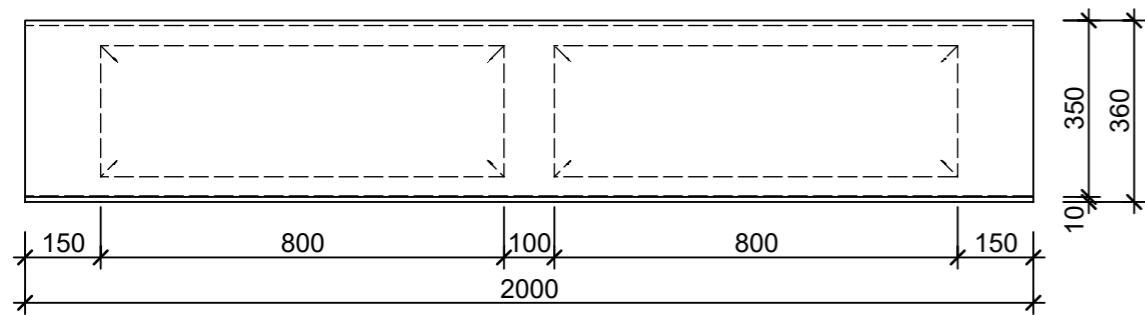

Schnitt 1-1 1:15

Isometrie 1:15

Grundriss 1:15

Schnitt 2-2 1:15

Rubrik: L0001	Art.-Nr: 128362	HW: 22	Massstab: 1:15	Format: DIN A3
PARCO Blockstufen gefast abgerieben			Gezeichnet: 16.11.2020 / scj	Geprüft: 12.01.2021 / gch
Blockstufe grau			Änderung: /	Geprüft: /
			Änderung:	Geprüft:
			Änderung:	Geprüft:
L 200cm, B 36cm, H 17cm			Ersetzt:	
<b>CREABETON</b> CREABETON BAUSTOFF AG 6221 Rickenbach LU info@creabeton-baustoff.ch Telefon 0848 400 401 STEINAG Rozloch AG 6362 Stansstad NW			Plan-Nr: L0001_128362_22_PZ_01_01	
<small>Diese Zeichnung ist geistiges Eigentum des HW und darf ohne deren Einwilligung weder kopiert, vervielfältigt, weitergegeben, noch zur Ausführung benutzt werden. Art. 5 des Bundesgesetzes gegen den unlauteren Wettbewerb (UWG).</small>				